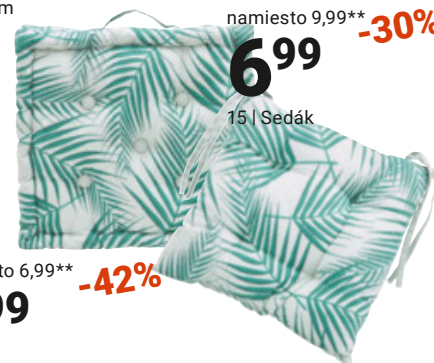

onuka
redaj
až
%

namiesto 19,99** **-25%**
14⁹⁹
11 | Posteľná bielizeň,
100% bavlna

namiesto 29,95** **-33%**
19⁹⁹
12 | Posteľná bielizeň
100% bavlna satén

namiesto 19,99** **-35%**
12⁹⁹
13 | Posteľná
bielizeň, 100%
mikrovlákno

namiesto 7,99** **-37%**
4⁹⁹
14 | Dokoračný
vankúš, cca 40/40 cm

namiesto 9,99** **-20%**
7⁹⁹
14 | Dokoračný
vankúš, cca 45/45 cm

namiesto 9,99** **-30%**
6⁹⁹
15 | Sedák

namiesto 12,99* **-69%**
3⁹⁹
16 | Plážová
osuška 70/140cm

namiesto 19,99** **-50%**
9⁹⁹
17 | Plážová podložka

namiesto 6,99** **-42%**
3⁹⁹
15 | Sedací vankúš

namiesto 9,99** **-40%**
5⁹⁹
18 | Pikniková deka

namiesto 6,99** **-28%**
4⁹⁹
19 | Plážová taška

Online Shop: mobelix.sk

klikni & vyzdvihni zdarma

klikni & rezervuj zdarma

MÖBELIX