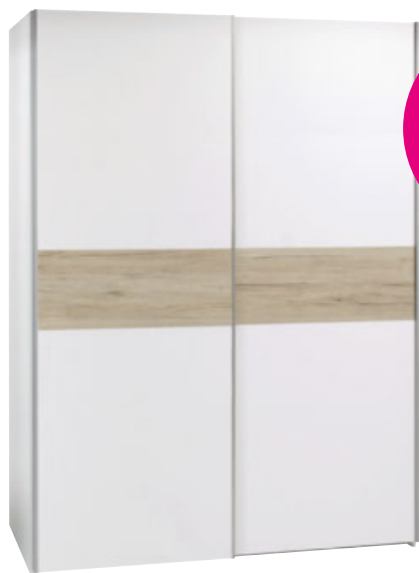

MÖBELIX
otvárača
ponuka

CENOVÝ
TRHÁK

299,-

9 | Kompletná spáľňa

X

V CENE:
SKRIŇA ŠÍRKA CCA 225 CM,
POSTEĽ CCA 180/200 CM,
2 NOČNÉ STOLÍKY

CENOVÝ
TRHÁK

119,-

10 | šírka cca 170 cm