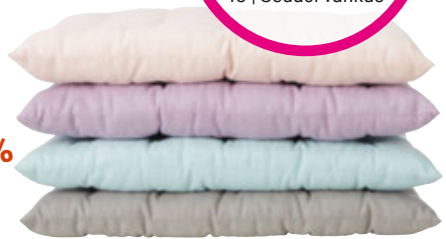

Online Shop: mobelix.sk

klikni & vyzdvihni zdarma

klikni & rezervuj zdarma

MÖBELIX