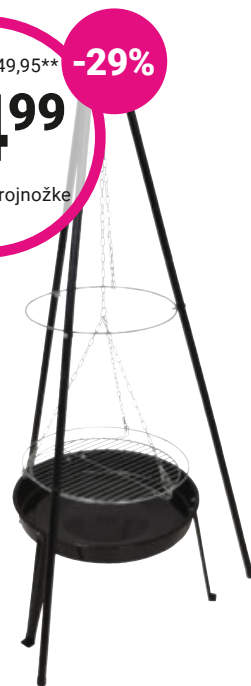

namiesto 16,99** -41%
9⁹⁹
6 | Podložka na lavicu

namiesto 29,95** -23%
22⁹⁹
5 | Nafukovačka

namiesto 1,99** -50%
0⁹⁹
4 | Držiak na nápoje

namiesto 49,95** -29%
34⁹⁹
10 | Gril na trojnožke

OD **2⁹⁹** -25%
7 | Trs trávy