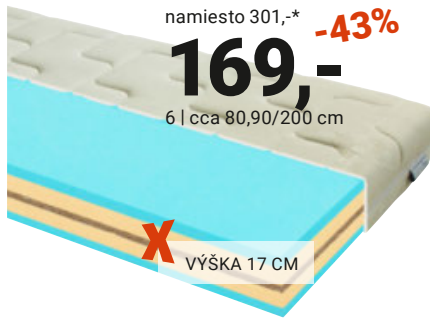

primatex

namiesto 217,-* **-40%**
129,-

4 | cca 80,90/200 cm

X VÝŠKA 18 CM

primatex
DELUXE

namiesto 101,-* **-40%**
59⁹⁰

5 | Vrchný matrac
cca 90/200 cm

namiesto 301,-* **-43%**
169,-

6 | cca 80,90/200 cm

X VÝŠKA 17 CM

namiesto 64,-* **-48%**
33,-

7 | Skladací matrac,
Š/V/H: cca
80x9x190 cm

primatex
DELUXE

namiesto 377,-* **-47%**
199,-

8 | cca 90/200 cm

X VÝŠKA 20 CM