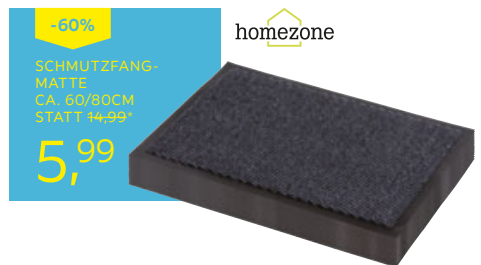

-60%
SCHMUTZFANG-
MATTE
CA. 60/80CM
STATT 14,99*
5,99

SCHMUTZFANGMATTE, PVC-Rücken, pflegeleicht, ca. 60/80cm, in verschiedenen Farben erhältlich **5,99** (40640007/02)