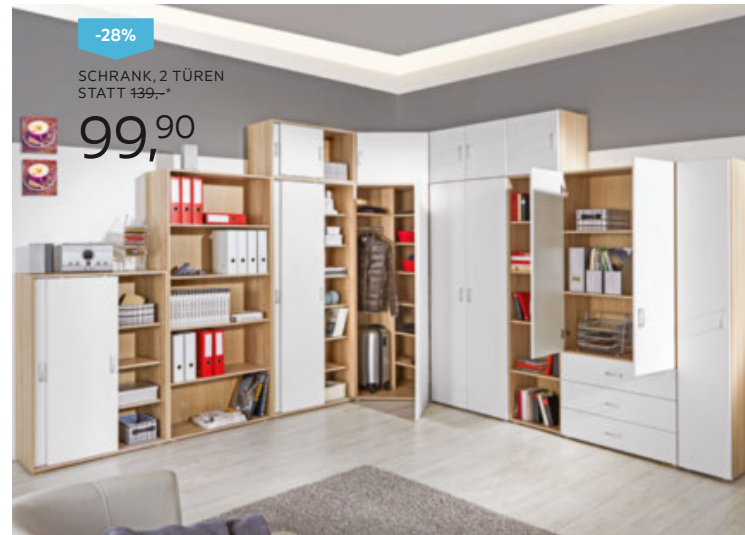

UMFANGREICHES TYPENPROGRAMM in Kraft Eiche Dekor mit Frontabsetzung in Weiß, viele Typen zur Auswahl, z.B.: Kleiderschrank, 2 Türen, B/H/T: ca. 80/183/38cm **99,90** (18030137/31-44)