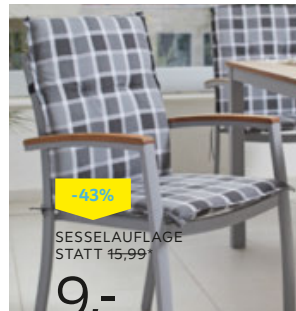

GARTENBANK „BORKUM“, natur, FSC Akazienholz, geölt, Armlehnen beidseitig klappbar, inkl. Auflage in Blau und 2 Zierpolster Design: Streifen, L/B/H: ca. 138-198/68/75cm **144,-**. (20920006/01)

HOCH ODER NIEDERLEHNER

-43%
SESSELAUFLAGE
STATT 15,99*
9,-

SESSELAUFLAGE, Niederlehner, grau, Textil/Mischgewebe, Musterung: Karo, L/B/H: ca. 100/48/4cm **9,-**, oder Hochlehner, L/B/H: ca. 120/48/5cm **10,-**. (62850015/01-05;0016/01,03-04)