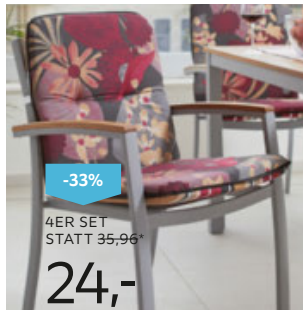

SESSELAUFLAGE, Niederlehner, Textil/Mischgewebe, mittels Gurtband befestigen, Musterung: Blumen/Punkte, L/B/H: ca. 96/47/5cm, M701/M711 Bali Niederlehner, Stoff M701 Blumendesign Limon, Stoff M711 Punkte apfelgrün Limone **24,-**, auch einzeln erhältlich **6,-**. (62850013/01-04;0014/01-04)