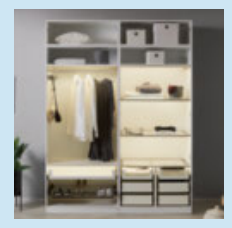

BEGEBBARER KLEIDERSCHRANK, beliebig planbar, große Zubehörauswahl, auch passende Türen erhältlich, **KORPUS** schmal, Normalhöhe, B/H/T ca. 45x210x56cm **55,-**, Breit ca.91cm **65,-**, **KORPUS** schmal in Maxihöhe, ca. 242cm hoch **80,-**, Breit **95,-**, **ECKSCHRANK**, inklusive Einlegeböden **310,-**, **1** **KLEIDERSTANGE**, kurz **6,-** und **2** lang **9,-**, **3** **EINLEGEBODENSETZ** für schmale Elemente, 2er Set **22,-**, **4** für breite Elemente **38,-**, **5** **SCHUBLADE**, mit Komfortauszug, schmal **20,-**, **6** breit **35,-**, **7** **WÄSCHEKORB**, mit Komfortauszug, schmal **45,-**, **8** breit **55,-**, **9** **HOSENHALTER**, mit Komfortauszug **55,-**, **10** **SCHUHABLAGE**, mit Komfortauszug, schmal **40,-**, **11** breit **50,-**, **12** **SCHUBLADE MIT GLASVORDERSTÜCK**, schmal **30,-**, breit **45,-**, **13** **GLASEINLEGEBODEN**, schmal **19,-**, breit **29,-**, **14** **SCHUBLADENEINSATZ**, mit Unterteilungen, schmal **29,-**, breit **39,-**, (26470082/01,04,10,13,17,33,35,37,39,41,45-46,48-50,75-77,79-82)

beliebig kombinierbar,
auch passende
Beleuchtungen erhältlich