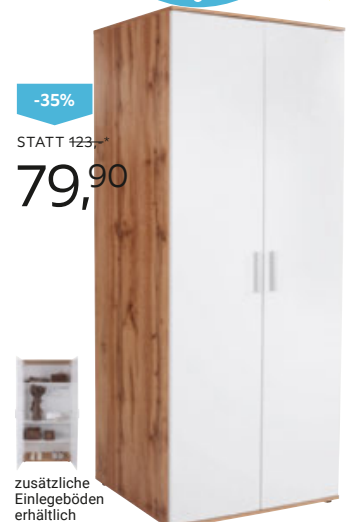

Luca
BESSONI

-54%
BETTANLAGE
STATT 879,-*
399,-

-52%
SCHWEBETÜREN-
SCHRANK
STATT 844,-*
399,-

-35%
STATT 123,-*
79,90

zusätzliche
Einlegeböden
erhältlich

KLEIDERSCHRANK, Wotan Eiche Dekor/weiß,
inkl. 1 Einlegeboden und Kleiderstange, B/H/T
ca. 85/190/52cm **79,90** (25220274/01)