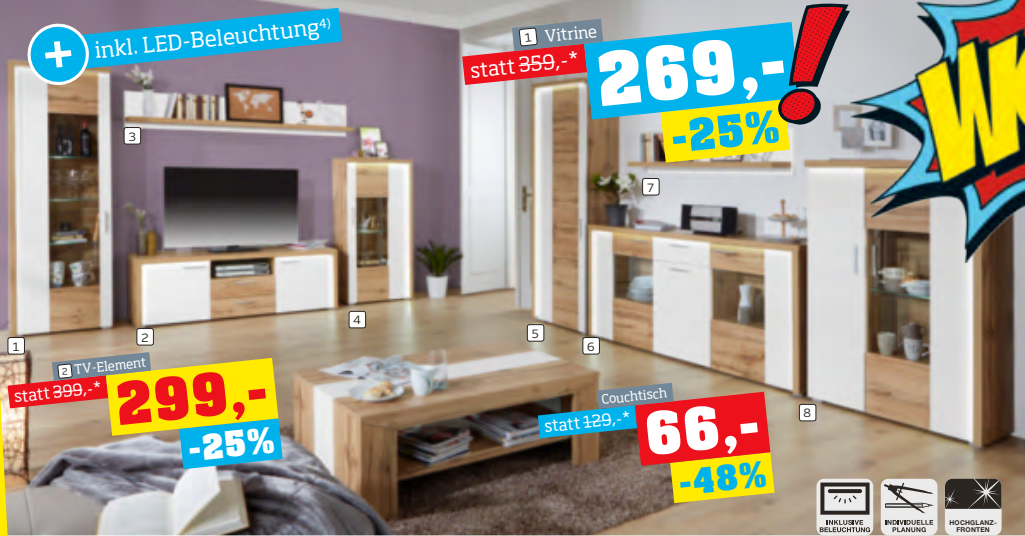

+ inkl. LED-Beleuchtung⁴⁾

1 Vitrine
statt 359,-* **269,-**
-25%

2 TV-Element
statt 399,-* **299,-**
-25%

Couchtisch
statt 129,-* **66,-**
-48%

+ Details

+ Planungsbeispiele