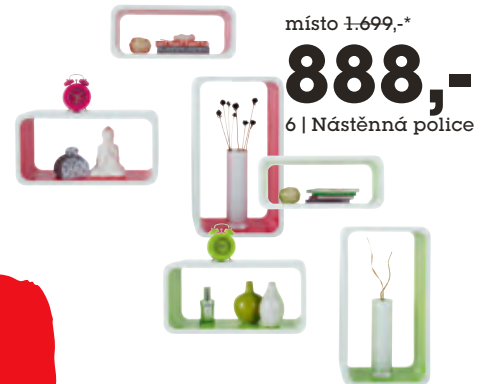

Nový Möbelix

Nové inspirace!