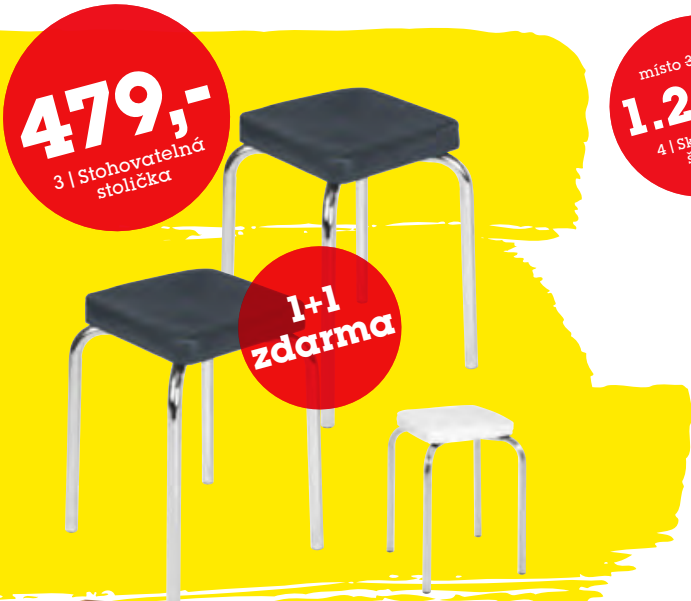

Nový Möbelix

Nové inspirace!