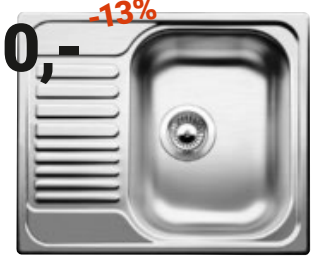

DŘEZ „BLANCO TIPO 45 S MINI“, nerez, hloubka vaničky: 17 cm, od skříňky: 45 cm, rozměr: 53,5/49 cm, včetně sifonu 1.950,- (17630143/01)

BLANCO

místo 9.650,-*

5.999,-

Dřez