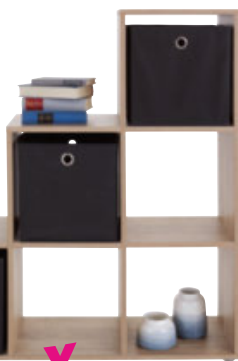

X RÖZNE DEKORY

namiesto 5,-*

249

3 | Skladací

namiesto 120,-*

49⁹⁰

5 | Komoda

-58%

OD

namiesto 159,-*

129,-

7 | Viacúčelová skriňa

-18%