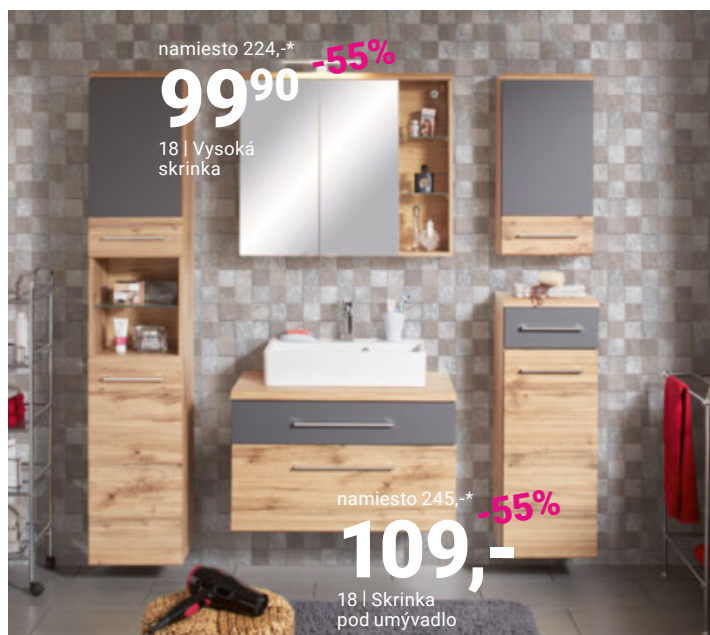

namiesto 419,-* **-45%**
229,-

10 | Rohový písací stôl

namiesto 215,-* **-53%**
99,-

13 | Satná skriňa

namiesto 167,-* **-46%**
89,-

13 | Komoda

namiesto 32,99* **-51%**
15⁹⁹

14 | Pojazdny vešiak

namiesto 38,-* **-52%**
17⁹⁹

15 | Vešiak

namiesto 224,-* **-55%**
99⁹⁰

18 | Vysoká skrinka

namiesto 245,-* **-55%**
109,-

18 | Skrinka pod umývadlo

namiesto 62,-* **-83%**
9⁹⁹

16 | Nástenné zrkadlo