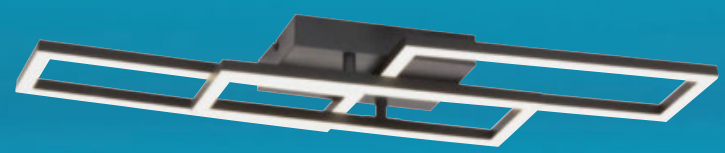

# 20,-

Luca BESSONI

LED-DECKENLEUCHTE „AMELIA“, Metall und Kunststoff, Schwarz, Weiß, 4000 K, 3800 lm, abstraktes Design, LxBxH: ca. 70x25x7 cm 20,- (75220029)