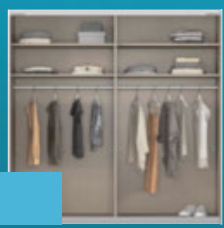

# 500,-

  
minus 26%  
%

ca. 229 cm

VERSCHIEDENE GRÖSSEN UND FARBEN BESTELLBAR

**SCHWEBETÜRENSCHRANK**, In Champagner/Artisan Eiche Dekor, 2 Schwebetüren, Maxihöhe, BxHxT: ca. 226x229x61 cm 500,- inkl. 4 Einlegeböden und 2 Kleiderstangen (03800295/18)