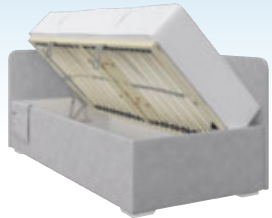

# 300,-

minus 24%

inkl. Bettkasten

**POLSTERLIEGE**, in trendigen Stofffarben, inkl. Seitenwand und Kopfteil, Tablet-Tasche seitlich, Lattenrost, großer Bettzeugraum, Liegefläche ca. 90x200 cm **300,-** ohne Matratze, Kissen, Auflage und Deko (26480005/01,36,41,46,51)