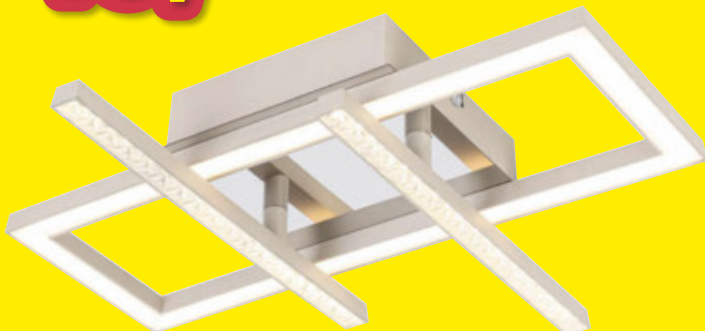

Luca  
BESSONI

**LED-DECKENLEUCHE „LUSA“**, Metall und Kunststoff, Chrom- und Sandfarben, inkl. 1x LED, 15 W, 1700 lm, 3000 K, LxBxH: ca. 34x32x7 cm **10,-** (82271811)

(82271811)

(82271811)

(82271811)

(82271811)