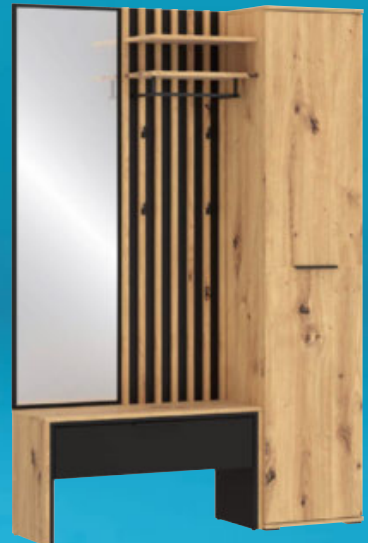

M NUR

200€

300€

STATT 399,-**

300,-

minus 24%

inkl. Bettkasten

POLSTERLIEGE, in trendigen Stofffarben, inkl. Seitenwand und Kopfteil, Tablet-Tasche seitlich, Lattenrost, großer Bettzeugraum, Liegefläche ca. 90x200 cm **300,-** ohne Matratze, Kissen, Auflage und Deko (26480005/01,36,41,46,51)

SETPREIS

300,-

5-TEILIGES SET

INKL. BELEUCHTUNG

BADEZIMMERSERIE, Weiß, 5-teilig **300,-**. **EINZELPREISE:** **WASCHBECKENUNTERSCHRANK**, 2 Türen, B: ca. 64 cm **39,-**; **UNTERSCHRANK**, 1 Tür, 1 Lade, B: ca. 33 cm **44,-**; **HÄNGESCHRANK**, 1 Tür, B: ca. 33 cm **29,-**; **HOCHSCHRANK**, 2 Türen, 2 offene Fächer, B: ca. 33 cm **79,-**; **SPIEGELSCHRANK**, 3 Spiegeltüren, B: ca. 64 cm **109,-** (26980108/01-05)

300,-

Farbalternative

KOMPAKTGARDEROBE, in Artisan Eiche Dekor/Schwarz und Artisan Eiche Dekor/Alpinweiß erhältlich, BxHxT: ca. 122x190x38 cm **300,-** (18030546/01-02)

gorenje

UVP: 699,-*

300,-

GESAMTVOLUMEN CA. 269 L

ATE

KÜHL-GEFRIER-KOMBINATION, **RK4182PS4***, Grau, EEKL: **E**, **E** ², Kühlvolumen ca. 198 L, Gefriervolumen ca. 71 L, BxHxT: ca. 55x180x55,70 cm **300,-** (01110065/01)

primatex
DELUXE

1+1 GRATIS

300,-

1+1 GRATIS

TOP GOLD QUALITÄT

gerollt für einfachen Heimtransport

KOMFORTSCHAUMMATTATZE, 7 Liegezonen, wendbar, 2 Liegefestigkeiten fest/extra fest, Bezug mit Baumwolle, waschbar bis 60°C, Gesamthöhe ca. 27 cm, Liegefläche: ca. 90x200 cm oder 80x200 cm, 1+1 gratis **300,-** (09270180/01)

Mit Möbelix **CLICK & COLLECT** versandkostenfrei in die Filiale bestellen
Mit Möbelix **CLICK & RESERVE** Ihre Wunschartikel in der Filiale reservieren und abholen

24H SHOPPING
MOEBELIX.AT