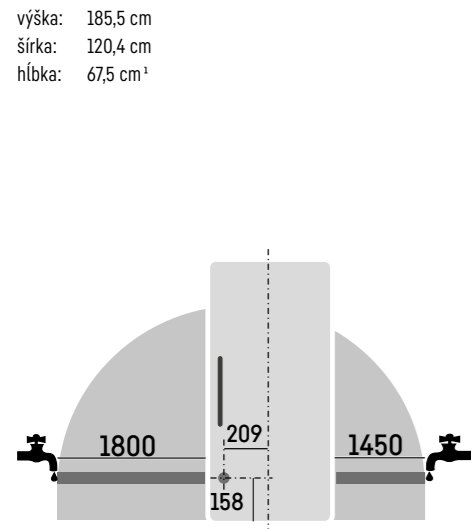

Art. 997213051  
cena s DPH: 5.299 €

výška: 185,5 cm  
šírka: 120,4 cm  
hĺbka: 67,5 cm<sup>1</sup>