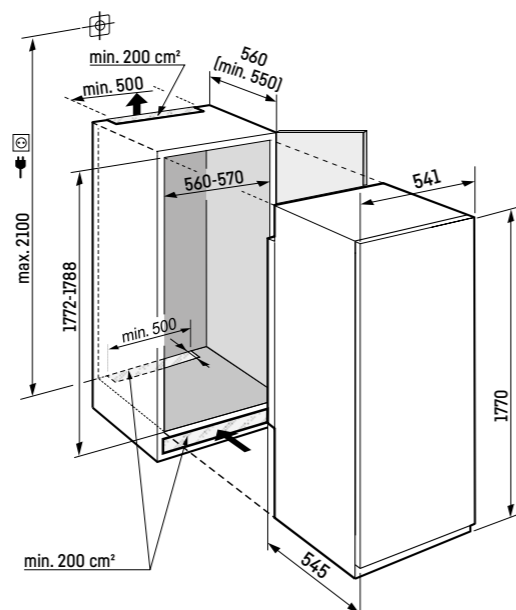

Energetická trieda:	D ^A_B
Spotreba energie za rok / 24 hod:	164 / 0,449 kWh
Celkový objem²:	275 l
Objem:	Chladnička: 150,2 l / Časť BioFresh: 98,2 l / Mraziaca časť: 27,0 l
Hlučnosť / Trieda hlučn:	34 dB(A) / B SuperSilent
Klimatická trieda:	SN-T (+10 °C až +43 °C)
Vnútorne rozmery v cm (V×Š×H):	177,2 - 178,8 / 56 - 57 / min. 55,0

Ovládacie prvky

- Monochromatický LC displej, dotyková elektronika
- Digitálny ukazovateľ teploty pre chladniacu časť
- SmartDeviceBox: voliteľné príslušenstvo
- Výstražný signál v prípade poruchy: vizuálny a akustický
- Alarm dverí vizuálny a akustický

Mraziaca časť ********

- 4-hviezdičkový mraziaci box, možnosť zmeny smeru otvárania dverí
- Miska na ľadové kocky
- Skladovacia doba pri výpadku prúdu: 14 h
- Zmrazovacia kapacita za 24 hodín: 2 kg
- Sklenená polica

Výhody vybavenia

- Výškovo nastaviteľné predné nohy
- Možnosť zmeny smeru otvárania dverí
- Vymeniteľné tesnenie dverí

Art. 994881451

cena s DPH: 1.549 €

Chladnička s BioFresh boxami

- PowerCooling s FreshAir filtrom s aktívnym uhlím
- Plastové dverové poličky s posuvným fixátorom fliaš, zásobník na vajcia, FlexCube
- 4 GlassLine odkladacie police, z toho 1 je delená
- Integrovaný odkladací priestor na fľaše
- Obojstranné LED osvetlenie
- 3 BioFresh boxy s čiastočným rozšírením na teleskopických koľajničkách, 2 Fruit & Vegetable-Safes, 1 Meat & Dairy-Safe