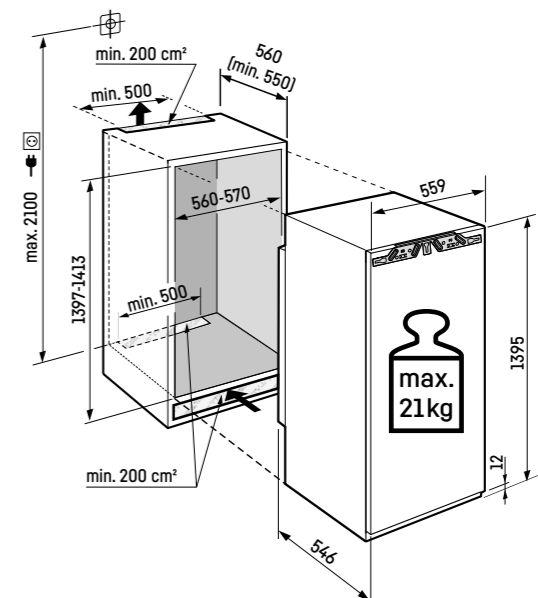

Upozornenie:

Montáž dverí nábytku na dvere spotrebiča (pevné uchytenie dverí).

Nie sú potrebné žiadne klbové závesy na nábytku.