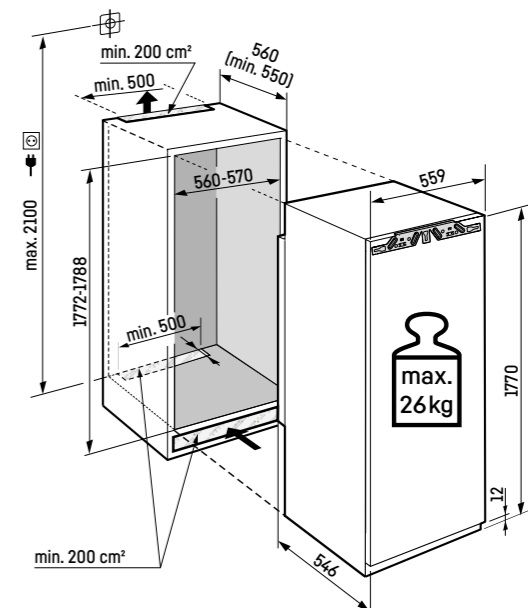

Upozornenie:

Montáž dverí nábytku na dvere spotrebiča (pevné uchytenie dverí).
Nie sú potrebné žiadne klbové závesy na nábytku.