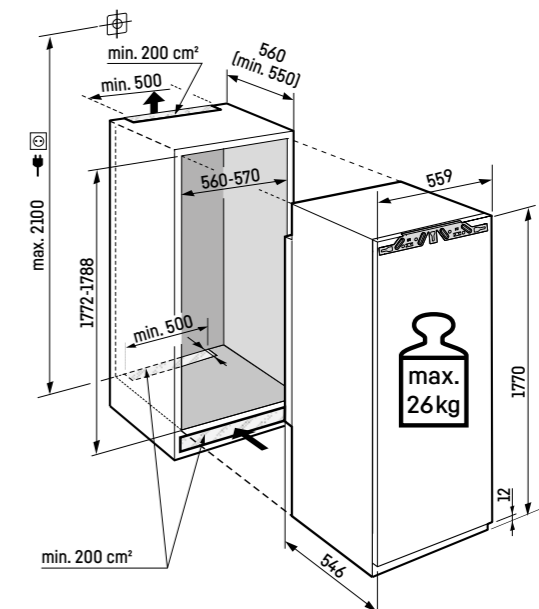

Upozornenie:

Montáž dverí nábytku na dvere spotrebiča (pevné uchytenie dverí). Nie sú potrebné žiadne klbové závesy na nábytku.