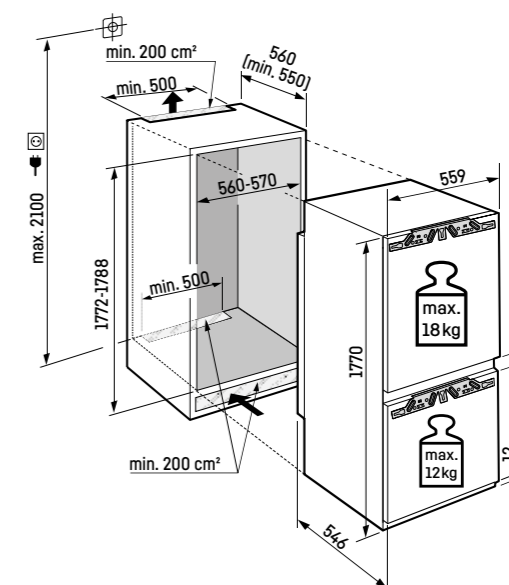

Upozornenie:

Montáž dverí nábytku na dvere spotrebiča (pevné uchytenie dverí).
Nie sú potrebné žiadne kľbové závesy na nábytku.