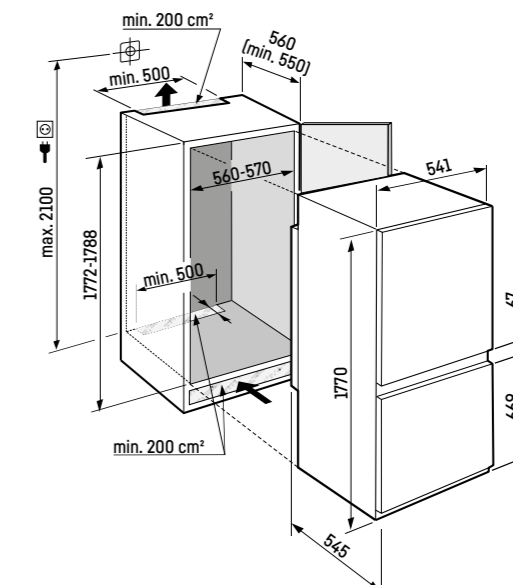

Výhody vybavenia

- Výškovo nastaviteľné predné nohy
- Možnosť zmeny smeru otvárania dverí
- Vymeniteľné tesnenie dverí

Art. 098081051

cena s DPH: 979 €