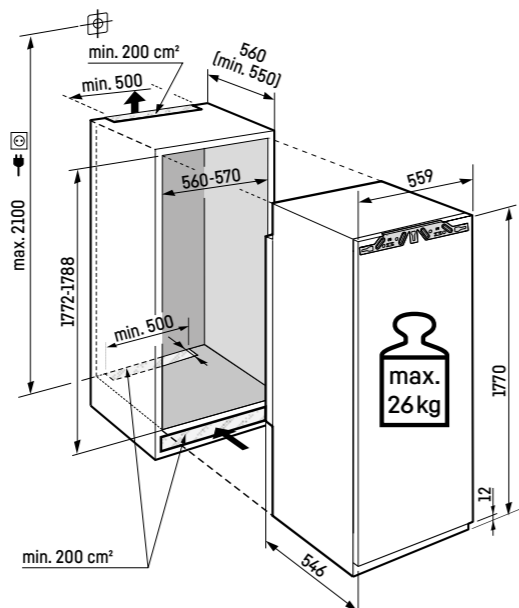

IRe 5101

Pure

Pevné uchytenie dverí / integrovateľný spotrebič pre zabudovanie

Energetická trieda:	E A B
Spotreba energie za rok / 24 hod:	171 / 0,468 kWh
Celkový objem²:	286 l
Objem:	Chladnička: 259,0 l / Mraziaca časť: 27,0 l
Hlučnosť / Trieda hluku:	34 dB(A) / B SuperSilent
Klimatická trieda:	SN-T (+10 °C až +43 °C)
Vnútorne rozmery v cm (V×Š×H):	177,2 - 178,8 / 56 - 57 / min. 55,0

Ovládacie prvky

- Monochromatický LC displej, dotyková elektronika
- Digitálny ukazovateľ teploty pre chladniacu časť
- SmartDeviceBox: voliteľné príslušenstvo
- Výstražný signál v prípade poruchy: vizuálny a akustický
- Alarm dverí vizuálny a akustický

Chladiaca časť

- PowerCooling s FreshAir filtrom s aktívnym uhlím
- Plastové dverové poličky s posuvným fixátorom fliaš, zásobník na vajcia
- 5 GlassLine odkladacích políc
- Polica na fľaše
- Obojstranné LED osvetlenie
- 1 EasyFresh-Safe s čiastočným rozšírením na teleskopických koľajničkách
- 1 priestraný box na ovocie a zeleninu s čiastočným rozšírením na teleskopických koľajničkách

Mraziaca časť ********

- 4-hviezdičkový mraziaci box, možnosť zmeny smeru otvárania dverí
- Skladovacia doba pri výpadku prúdu: 14 h
- Zmrazovacia kapacita za 24 hodín: 2 kg
- Sklenená polica

Výhody vybavenia

- Výškovo nastaviteľné predné nohy
- Možnosť zmeny smeru otvárania dverí
- Vymeniteľné tesnenie dverí

Art. 994887051
cena s DPH: **1.149 €**

Akčný

Maximálna hmotnosť na dvere nábytku:
Chladnička: 26 kg;

Upozornenie:

Montáž dverí nábytku na dvere spotrebiča (pevné uchytenie dverí).
Nie sú potrebné žiadne klbové závesy na nábytku.

IRe 5100

Pure

Pevné uchytenie dverí / integrovateľný spotrebič pre zabudovanie