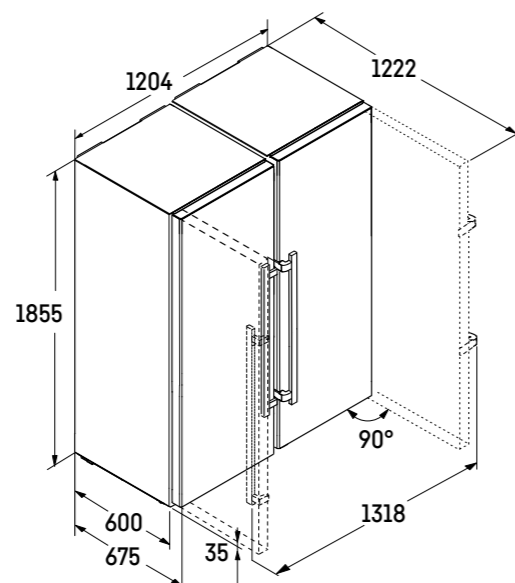

Art. 997213051  
cena s DPH: 5.299 €

výška: 185,5 cm  
šírka: 120,4 cm  
hĺbka: 67,5 cm<sup>1</sup>