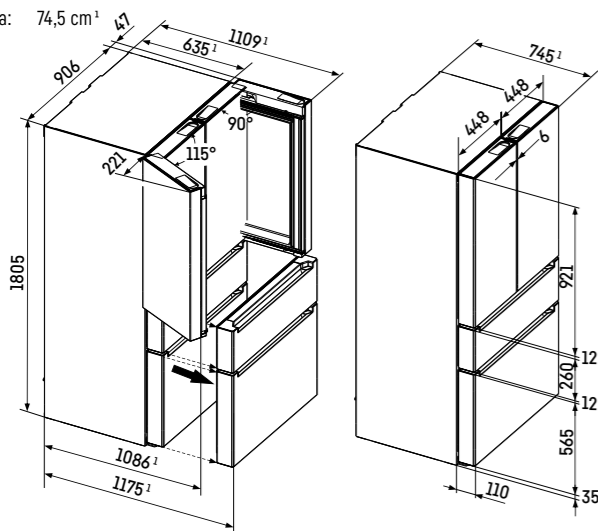

Art. 994794351  
cena s DPH: 3.099 €

výška: 180,5 cm  
šírka: 90,6 cm  
hĺbka: 74,5 cm<sup>1</sup>

<sup>1</sup> Na dosiahnutie deklarovanej spotreby energie je potrebné používať priložené dištančné prvky. Tým sa zväčší hĺbka zabudovania o približne 1,5 cm. Bez použitia týchto dištančných prvkov je spotrebič plne funkčný, má ale nepatrne vyššiu spotrebu energie.