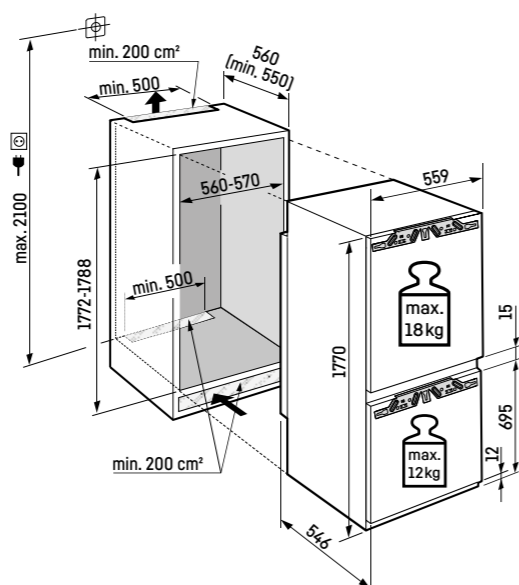

Upozornenie:

Montáž dverí nábytku na dvere spotrebiča (pevné uchytenie dverí).
Nie sú potrebné žiadne kľbové závesy na nábytku.