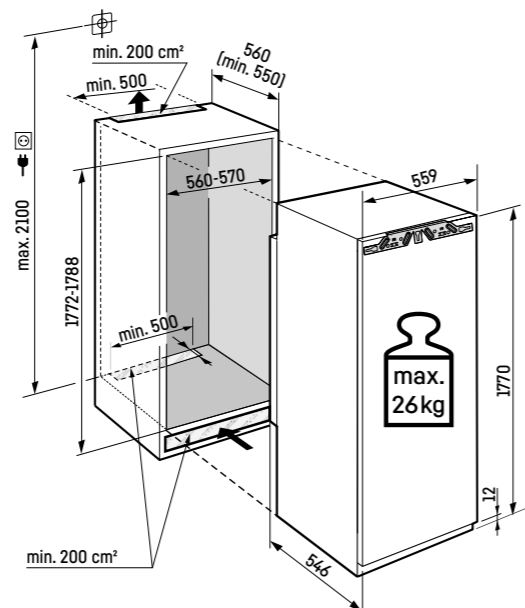

Upozornenie:

Montáž dverí nábytku na dvere spotrebiča (pevné uchytenie dverí).

Nie sú potrebné žiadne klbové závesy na nábytku.