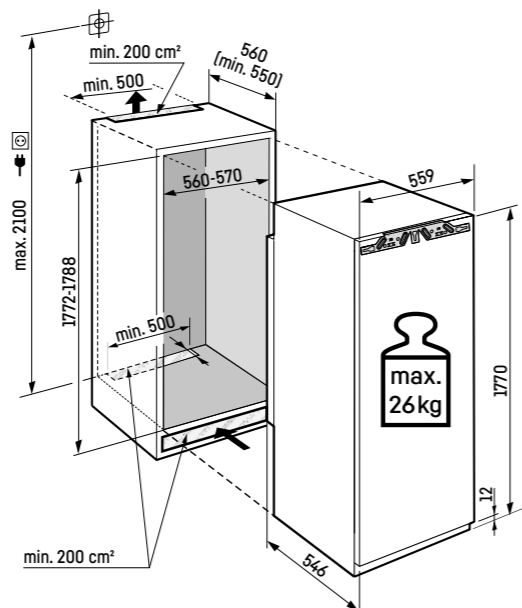

Upozornenie:

Montáž dverí nábytku na dvere spotrebiča (pevné uchytenie dverí).
Nie sú potrebné žiadne klbové závesy na nábytku.