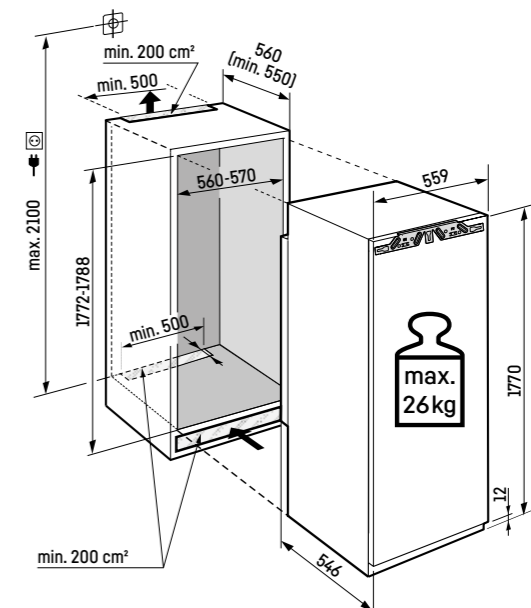

Upozornenie:

Montáž dverí nábytku na dvere spotrebiča (pevné uchytenie dverí).

Nie sú potrebné žiadne klbové závesy na nábytku.