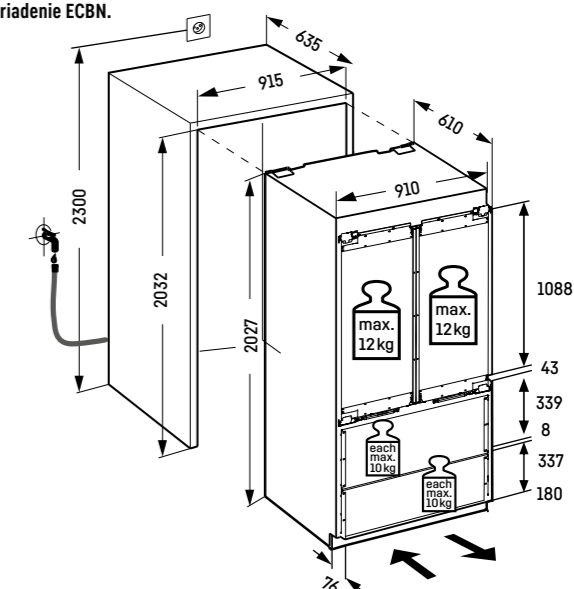

### Upozornenie:

Montáž dverí nábytku na dvere spotrebiča (pevné uchytenie dverí). Nie sú potrebné žiadne kĺbové závesy na nábytku.

<sup>2</sup> Podľa nariadenia EÚ 2019/2016 zobrazujeme celkový objem ako celé číslo (zaokrúhlené) a objem mraziacich oddelení a oddelení na udržiavanie čerstvosti s jedným desiatinným miestom po čiarku. Kompletné spektrum tried účinnosti nájdete na zadnej strane. Podľa (EU) 2017/1369 ča.