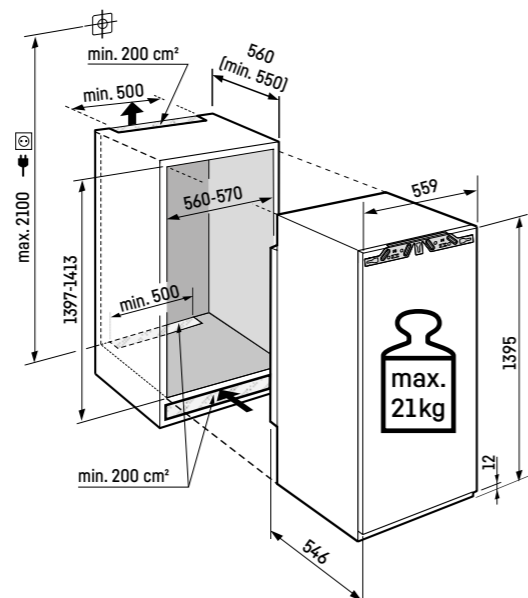

Upozornenie:

Montáž dverí nábytku na dvere spotrebiča (pevné uchytenie dverí).

Nie sú potrebné žiadne klbové závesy na nábytku.