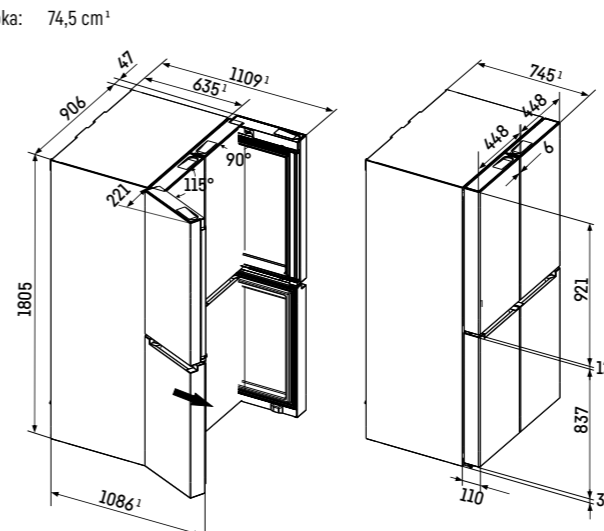

výška: 180,5 cm
šírka: 90,6 cm
hĺbka: 74,5 cm¹