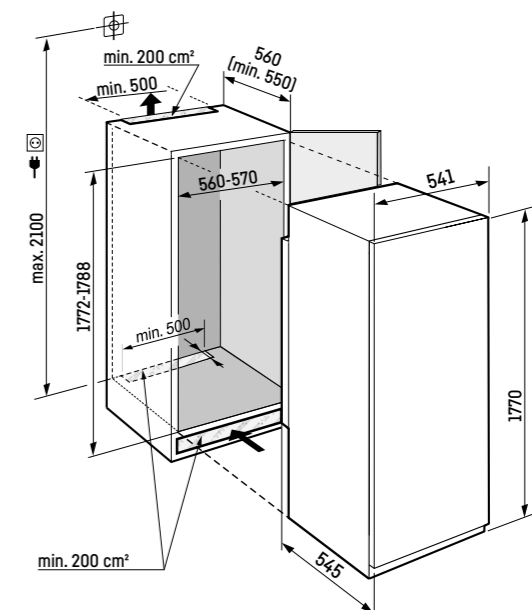

Chladnička s BioFresh boxami

- PowerCooling s FreshAir filtrom s aktívnym uhlím
- Plastové dverové poličky s posuvným fixátorom fliaš, zásobník na vajcia, FlexCube
- 6 GlassLine odkladacích políc, z toho 1 je delená
- Integrovaný odkladací priestor na fľaše
- LED stropné osvetlenie
- 3 BioFresh boxy s čiastočným rozšírením na teleskopických koľajničkách, 2 Fruit & Vegetable-Safes, 1 Meat & Dairy-Safe