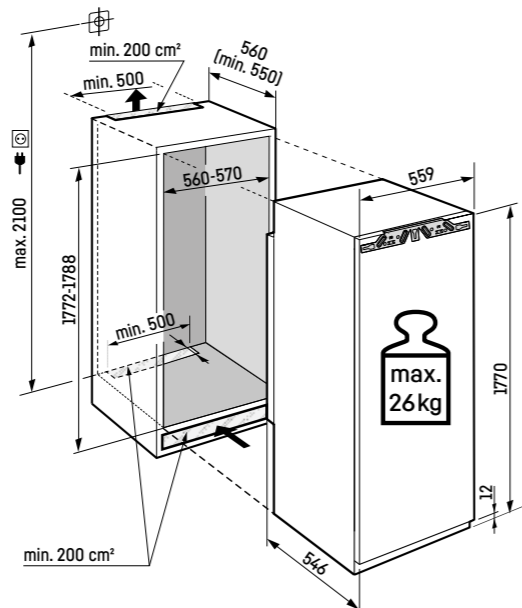

Upozornenie:

Montáž dverí nábytku na dvere spotrebiča (pevné uchytenie dverí).

Nie sú potrebné žiadne klbové závesy na nábytku.