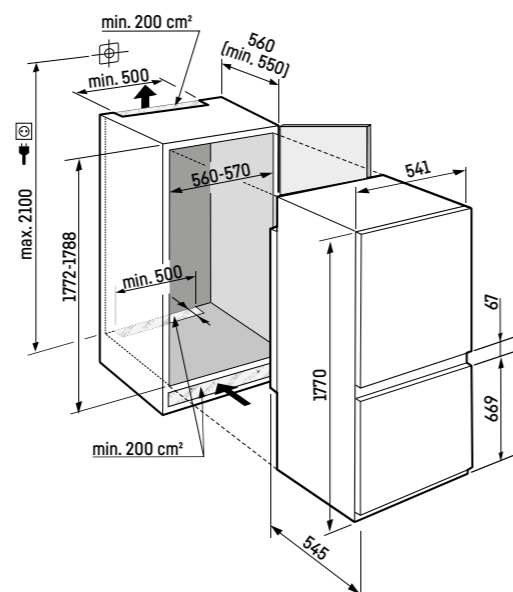

IKGBNS 51Vd23

Plus

Pohyblivé uchytenie dverí / integrovateľný spotrebič pre zabudovanie

Energetická trieda:	D ^A/_B
Spotreba energie za rok / 24 hod:	207 / 0,567 kWh
Celkový objem²:	244 l
Objem:	Chladnička: 103,3 l / Časť BioFresh: 70,9 l / Mraziaca časť: 70,0 l
Hlučnosť / Trieda hluku:	34 dB(A) / B SuperSilent
Klimatická trieda:	SN-ST (+10 °C až +38 °C)
Vnútorne rozmery v cm (V×Š×H):	177,2 - 178,8 / 56 - 57 / min. 55,0

Bio Fresh	Duo Cooling	No Frost	Super Cool	Super Frost	Super Silent	Touch-Display	Vario Space	Smart Device ready

Ovládacie prvky

- Monochromatický LC displej, dotyková elektronika
- Digitálny ukazovateľ teploty pre chladniacu a mraziacu časť
- SmartDeviceBox: voliteľné príslušenstvo
- Výstražný signál v prípade poruchy: vizuálny a akustický
- Alarm dverí vizuálny a akustický

Chladnička s BioFresh boxami

- PowerCooling s FreshAir filtrom s aktívnym uhlím
- Plastové dverové poličky s posuvným fixátorom fľaš, zásobník na vajcia, FlexCube
- 3 GlassLine odkladacie police, z toho 1 je delená
- Integrovaný odkladací priestor na fľaše
- LED stropné osvetlenie
- 2 BioFresh boxy s čiastočným rozšírením na teleskopických koľajničkách, 1 Fruit & Vegetable-Safe, 1 Meat & Dairy-Safe

Mraziaca časť

- Celkom 3 rôzne objemné boxy, VarioSpace
- Miska na ľadové kocky
- Skladovacia doba pri výpadku prúdu: 9 h
- Zmrazovacia kapacita za 24 hodín: 6 kg
- Úložná polica z bezpečnostného skla

Výhody vybavenia

- Výškovo nastaviteľné predné nohy
- Možnosť zmeny smeru otvárania dverí
- Vymeniteľné tesnenie dverí

Art. 091214651
cena s DPH: 1.299 €

Akčný

ICBc 5122

Plus

Pevné uchytenie dverí / integrovateľný spotrebič pre zabudovanie