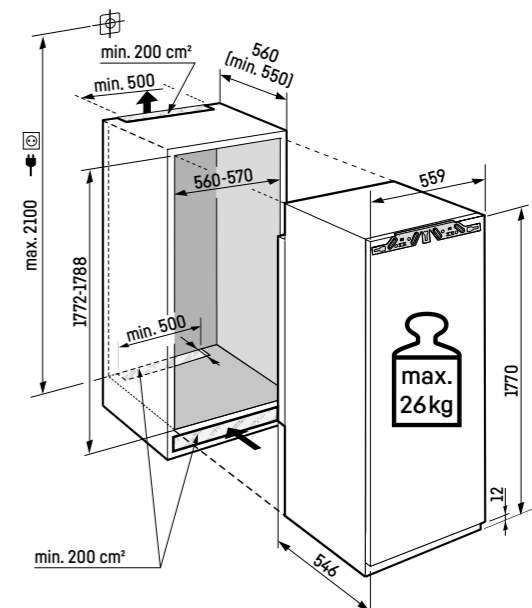

IRe 5101

Pure

Pevné uchytenie dverí / integrovateľný spotrebič pre zabudovanie

Energetická trieda:	E A B
Spotreba energie za rok / 24 hod:	171 / 0,468 kWh
Celkový objem²:	286 l
Objem:	Chladnička: 259,0 l / Mraziaca časť: 27,0 l
Hlučnosť / Trieda hluku:	34 dB(A) / B SuperSilent
Klimatická trieda:	SN-T (+10 °C až +43 °C)
Vnútorne rozmery v cm (V×Š×H):	177,2 - 178,8 / 56 - 57 / min. 55,0

Ovládacie prvky

- Monochromatický LC displej, dotyková elektronika
- Digitálny ukazovateľ teploty pre chladniacu časť
- SmartDeviceBox: voliteľné príslušenstvo
- Výstražný signál v prípade poruchy: vizuálny a akustický
- Alarm dverí vizuálny a akustický

Chladiaca časť

- PowerCooling s FreshAir filtrom s aktívnym uhlím
- Plastové dverové poličky s posuvným fixátorom fliaš, zásobník na vajcia
- 5 GlassLine odkladacích políc
- Polica na fľaše
- Obojstranné LED osvetlenie
- 1 EasyFresh-Safe s čiastočným rozšírením na teleskopických koľajničkách
- 1 priestraný box na ovocie a zeleninu s čiastočným rozšírením na teleskopických koľajničkách

Mraziaca časť ********

- 4-hviezdičkový mraziaci box, možnosť zmeny smeru otvárania dverí
- Skladovacia doba pri výpadku prúdu: 14 h
- Zmrazovacia kapacita za 24 hodín: 2 kg
- Sklenená polica

Výhody vybavenia

- Výškovo nastaviteľné predné nohy
- Možnosť zmeny smeru otvárania dverí
- Vymeniteľné tesnenie dverí

Art. 994887051
cena s DPH: **1.149 €**

Akčný

Maximálna hmotnosť na dvere nábytku:
Chladnička: 26 kg;

Upozornenie:

Montáž dverí nábytku na dvere spotrebiča (pevné uchytenie dverí).
Nie sú potrebné žiadne klbové závesy na nábytku.

IRe 5100

Pure

Pevné uchytenie dverí / integrovateľný spotrebič pre zabudovanie