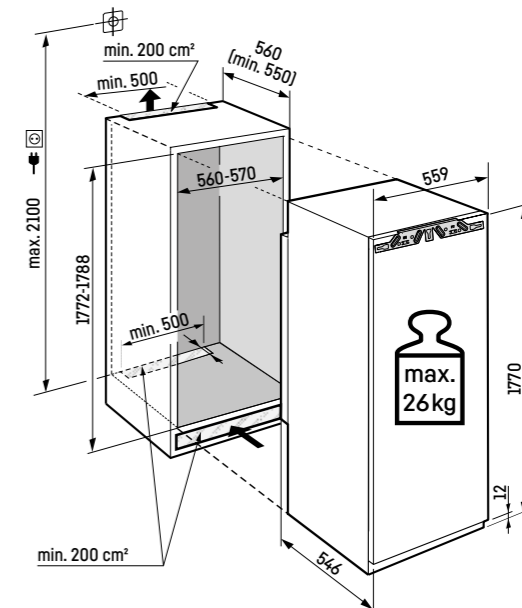

Upozornenie:

Montáž dverí nábytku na dvere spotrebiča (pevné uchytenie dverí).

Nie sú potrebné žiadne klbové závesy na nábytku.