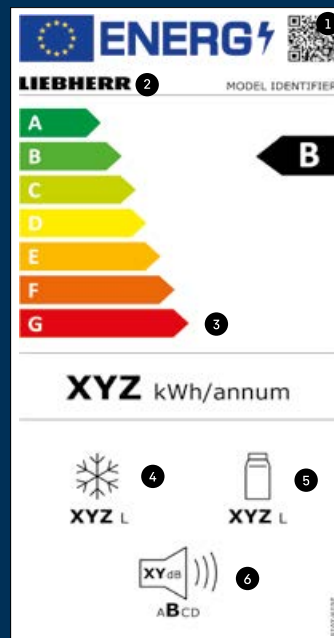

Zostaň s nami v kontakte

Naše katalógy

Zistíte všetko o Liebherr voľne stojacích a plne integrovaných chladničkách a rovnako Vinotékach. Liebherr taktiež vyrába komplexný sortiment komerčných chladničiek.

K dispozícii ako PDF na stiahnutie z home.liebherr.com

Aplikácia SmartDevice: Váš chytrý sprievodca pre Váš Liebherr. Pohodlne ovládajte svoje spotrebiče cez aplikáciu, dostávajúte dôležité hlásenia o stave a využívajte výhody mnohých ďalších služieb pre vašu chladničku.

Tu si môžete stiahnuť naše aplikácie.

Aktuálny energetický štítok EÚ pre elektrické zariadenia

1. QR kód na identifikáciu výrobku v databáze EÚ EPREL (European Product Database Euro Energy Labeling).
2. „Identifikačný kód modelu“ na ručnú identifikáciu výrobku v databáze EÚ EPREL, napr. prostredníctvom čísla výrobku.
3. Nová stupnica tried energetickej účinnosti „A“ až „G“. Písmeno „G“ je však určené len pre zariadenia na chladenie vína.
4. Súčet objemu všetkých mraziacich častí.
5. Súčet objemu všetkých oddelení na uchovávanie rýchlo sa kaziacich potravín a nemraziacich oddelení.
6. Hladina hluku sa odteraz zaraďuje do tried „A“ až „D“.

Táto záruka sa poskytuje bezplatne na všetky voľne stojace chladničky s mrazičkou s triedou energetickej účinnosti A, B a C, ako aj na všetky vstavané spotrebiče s triedou energetickej účinnosti A a B. Vďaka našej záruke výrobcu Vám počas 10 rokov nevzniknú žiadne náklady na opravy a servis. Ďalšie informácie a podmienky registrácie a záruky nájdete na stránke home.liebherr.com/guarantee

Ak Váš spotrebič nepatrí do žiadnej z vyššie uvedených tried energetickej účinnosti, stále máte možnosť využiť bezplatnú predĺženú 3-ročnú záruku. Ďalšie informácie nájdete na stránke home.liebherr.com/warrantyplus

Liebherr Hausgeräte Lienz GmbH

Dr. Hans Liebherr Strasse 1, 9900 Lienz

Tel.: +420 515 247 522

E-mail: sales.sk@liebherr.com
service.sk@liebherr.com

home.liebherr.com