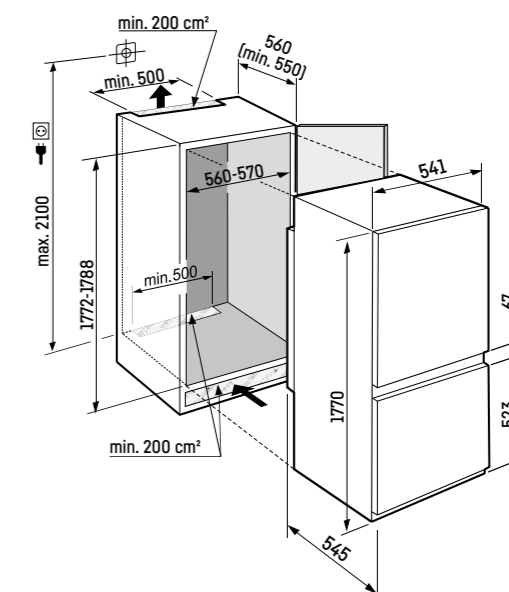

IKGS 51Ve03

Pure

Pohyblivé uchytenie dverí / integrovateľný spotrebič pre zabudovanie

Energetická trieda:	E A B C D E
Spotreba energie za rok / 24 hod:	228 / 0,624 kWh
Celkový objem²:	264 l
Objem:	Chladnička: 183,3 l / Mraziaca časť: 81,0 l
Hlučnosť / Trieda hluku:	34 dB(A) / B SuperSilent
Klimatická trieda:	SN-T (+10°C až +43°C)
Vnútorné rozmery v cm (V×Š×H):	177,2 - 178,8 / 56 - 57 / min. 55,0

Ovládacie prvky

- Monochromatický LC displej, dotyková elektronika
- Digitálny ukazovateľ teploty pre chladniacu a mraziacu časť
- SmartDeviceBox: voliteľné príslušenstvo
- Výstražný signál v prípade poruchy: vizuálny a akustický
- Alarm dverí vizuálny a akustický

Chladniaca časť

- PowerCooling s FreshAir filtrom s aktívnym uhlím
- Plastové dverové poličky s posuvným fixátorom fľaš, zásobník na vajcia
- 4 GlassLine odkladacie police
- LED stropné osvetlenie
- 1 EasyFresh-Safe na kolajniciach

Mraziaca časť

- Celkom 3 rôzne objemné boxy, VarioSpace
- Skladovacia doba pri výpadku prúdu: 11 h
- Zmrazovacia kapacita za 24 hodín: 6 kg
- Úložná polica z bezpečnostného skla

Výhody vybavenia

- Výškovo nastaviteľné predné nohy
- Možnosť zmeny smeru otvárania dverí
- Vymeniteľné tesnenie dverí

Art. 098081651

cena s DPH: 929 €

Akčný

IKGS 51Vd02

Pure

Pohyblivé uchytenie dverí / integrovateľný spotrebič pre zabudovanie

Energetická trieda:	D A B C D E
Spotreba energie za rok / 24 hod:	159 / 0,435 kWh
Celkový objem²:	266 l
Objem:	Chladnička: 211,7 l / Mraziaca časť: 54,0 l
Hlučnosť / Trieda hluku:	33 dB(A) / B SuperSilent
Klimatická trieda:	SN-ST (+10°C až +38°C)
Vnútorné rozmery v cm (V×Š×H):	177,2 - 178,8 / 56 - 57 / min. 55,0

Ovládacie prvky