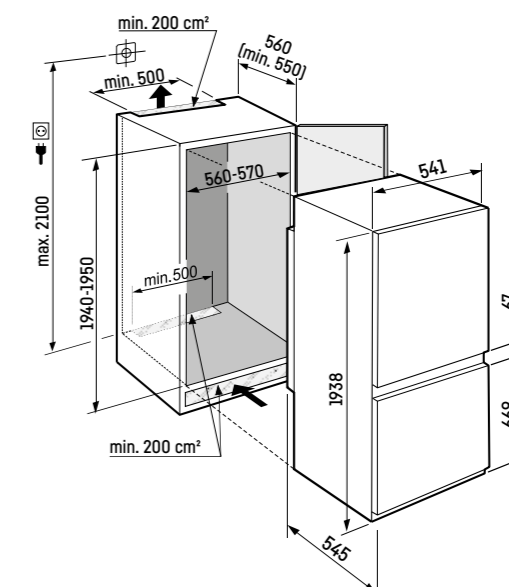

² Podľa nariadenia EÚ 2019/2016 zobrazujeme celkový objem ako celé číslo (zaokrúhlené) a objem mraziacich oddelení a oddelení na udržiavanie čerstvosti s jedným desiatinným miestom po čiarku. Kompletné spektrum tried účinnosti nájdete na zadnej strane. Podľa (EU) 2017/1369 ča.