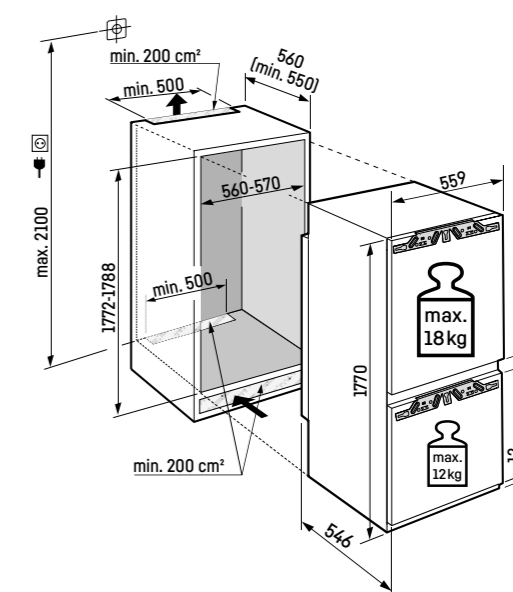

Upozornenie:

Montáž dverí nábytku na dvere spotrebiča (pevné uchytenie dverí).
Nie sú potrebné žiadne kľbové závesy na nábytku.