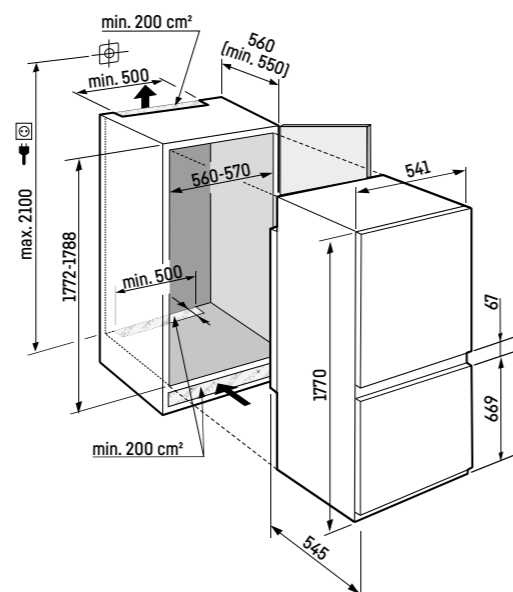

## IKGS 51Vd02

Pure

Pohyblivé uchytenie dverí / integrovateľný spotrebič pre zabudovanie

|                                   |   |
|-----------------------------------|---|
| Energetická trieda:               | <b>D</b> <small>A B C D E</small>                         |
| Spotreba energie za rok / 24 hod: | <b>159 / 0,435 kWh</b>                                    |
| Celkový objem <sup>2</sup> :      | <b>266 l</b>  |
| Objem:                            | Chladnička: <b>211,7 l</b> / Mraziaca časť: <b>54,0 l</b> |
| Hlučnosť / Trieda hluku:          | <b>33 dB(A) / B SuperSilent</b>                           |
| Klimatická trieda:                | <b>SN-ST (+10°C až +38°C)</b>                             |
| Vnútorné rozmery v cm (V×Š×H):    | <b>177,2 - 178,8 / 56 - 57 / min. 55,0</b>                |