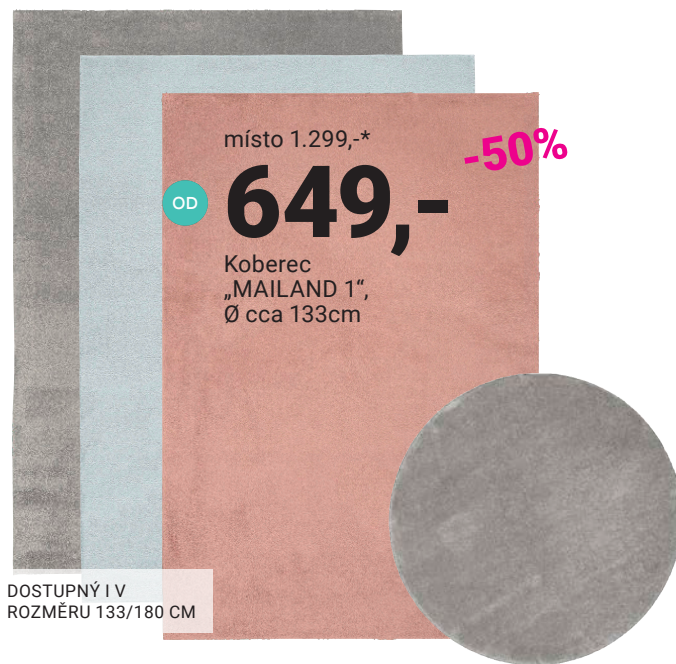

místo 1.299,-*
649,- -50%

Koberec „MAILAND 1“, Ø cca 133cm

X DOSTUPNÝ I V ROZMĚRU 133/180 CM

KOBEREC „MAILAND 1“, různé barvy, 100% polypropylen, Ø cca 133cm 649,- KOBEREC „MAILAND 2“, různé barvy, 100% polypropylen, Š/D: cca 133/180 cm 999,- (85980085/01-03;0086/01-03)

CENOVÝ TRHÁK
79,-

Koupelnová předložka „ARMIN“