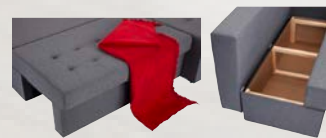

CENOVÝ TRHÁK
5.999,-

1 | Sedací souprava

X OBOUSTRANNÁ MONTÁŽ

místo 945,-*

555,-

1 | Konferenční stůlek

-41%

místo 31.999,-*

17.499,-

-45%

2 | Sedací souprava

měsíčně 20x 874,-

místo 39.060,-*

17.999,-

-53%

3 | Sedací souprava

místo 35.999,-*

17.999,-

-50%

4 | Sedací souprava

měsíčně 20x 899,-

místo 54.543,-*

29.999,-

-44%

5 | Sedací souprava

měsíčně 20x 1.499,-

MÖBELIX SALE

1. 1 SEDACÍ SOUPRAVA „BASE“, potah: šedá tkanina, rozkládací, úložný prostor, oboustranná montáž, Š/V/H: cca 195/88/143cm 5.999,- Konferenční stůlek „PAOLO“, cca 90/41/55 cm, různé dekory 555,- (12360005/01;15550005/03)
2. 2 SEDACÍ SOUPRAVA „CARISMA“, tkanina/koženka, plocha lůžka: cca 125/218 cm, rozměry: 210/300 cm 17.499,- TABURET, Š/V/H: 100/42/66 cm 3.699,- (23000009/07-09,98)
3. 3 SEDACÍ SOUPRAVA „MOLLY“, šedá/béžová, úložný prostor, funkce lůžka, Š/V/H: cca 206/312/157cm 17.999,- (11360034/01-02,98)
4. 4 SEDACÍ SOUPRAVA „ELEPHANT“, koženka/mikrovlákno, v. sedu 49 cm, plocha lůžka:140/225 cm, rozměr: 280/245 cm 17.999,- (23000073/01-02)

1. 5 SEDACÍ SOUPRAVA „PARK“ mikrovlákno, plocha lůžka: 136/220 cm, rozměry: 311/233 cm 29.999,- TABURET, Š/V/H: 107/43/75 cm 5.555,- (05520403/01-03,98-99)
2. 6 OBÝVACÍ PROGRAM „NAGOS“, dekor bílá/dub Ribbeck VITRÍNA, 3 dveře, 1 otevřená přihrádka, Š/V/H: cca 75/197/37cm 4.999,- TV-DÍL, Š/V/H: cca 165/52,8/49,4cm 4.999,- NÁSTĚNNÁ POLICE, Š/V/H: cca 110/30/22,4cm 849,- ZÁVĚSNÁ VITRÍNA, Š/V/H: cca 90/111,4/36,9cm 3.999,- VYSOKÁ KOMODA, Š/V/H: cca 100/149,2/36,9cm 5.499,- TV-DÍL, Š/V/H: cca 200/52,8/49,4cm 5.499,- ZÁVĚSNÁ VITRÍNA, Š/V/H: cca 60/128,6/36,9cm 2.999,- ZÁVĚSNÝ DÍL, Š/V/H: cca 140/51,3/36,9cm 4.499,- PŘÍBORNÍK, Š/V/H: cca 180/93,4/43,3cm 6.999,- (01560004/01-09)