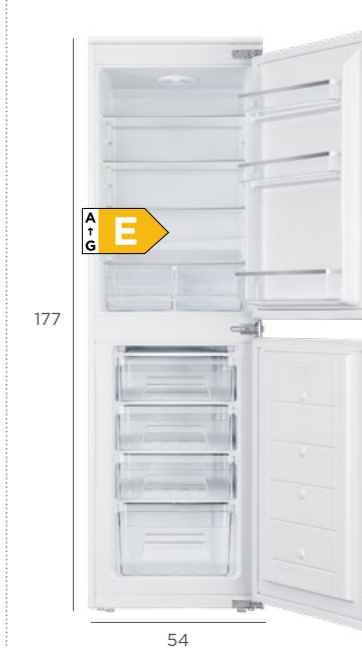

LKV6260

579 €

Kombinovaná chladnička s mrazničkou vstavaná