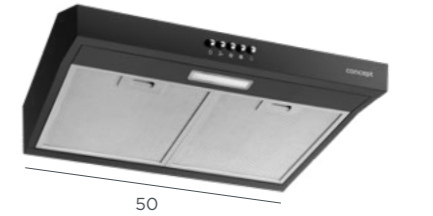

60

Uhlíkový filter — 61990255
(potrebné 2 ks) 12 €/ks

DIGESTORY 50 cm

OPP1250bc

69 €

Digestor podstavný šírka 50 cm

- 3 stupne výkonu
- Max. výkon: 136 m³/h
- Max. hlučnosť: 60 dB
- **Ultra slim výška 82 mm**
- **2x kovový filter**
- 1x LED vpredu
- Čierny design