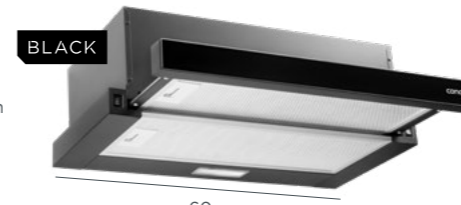

60

Uhlíkový filter — 61990258
(potrebné 2 ks) 12 €/ks

5 rokov
SERVIS

OPV3560bc

99 €

Digestor výsuvný

- 2 stupne výkonu
- Max. výkon: 300 m³/h
- Max. hlučnosť: 64 dB
- **2x kovový filter**
- 1x LED
- **Predná lišta čierna**