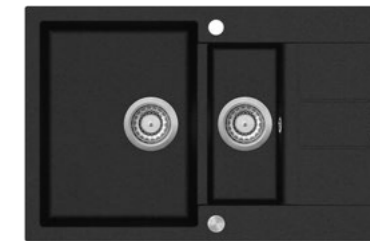

- Šírka skrinky: 450 mm
- Celkové rozmery (d × š × h): 500 × 780 × 306 mm

Rozmery vaničky (d × š × h):
436 × 345 × 200 mm

DG205C60bc

249 €

- Šírka skrinky: 600 mm
- Celkové rozmery (d × š × h): 500 × 800 × 306 mm