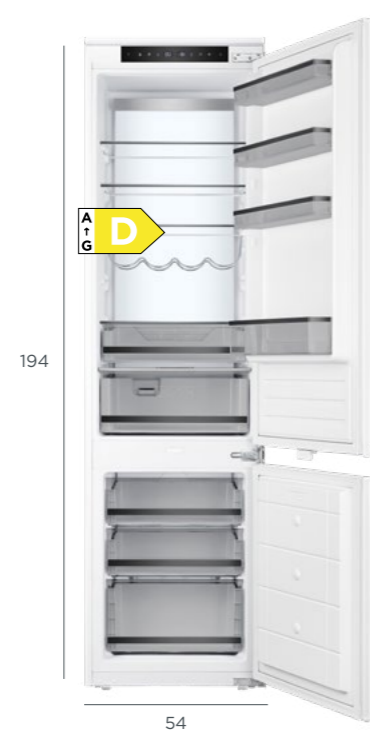

LKV9360

999 €

Kombinovaná chladnička s mrazničkou vstavaná

- En. tr. D
- Total NO FROST
- Invertorový kompresor
- Fresh zóna
- Úžitkový objem: 267 l (chladnička: 200 l, mraznička: 67 l)
- Funkcie EKO a Holiday
- Funkcie Superchladenie a Supermrazenie
- Akumulačná doba mrazničky: 10 h
- Mraziaca kapacita: 3,5 kg/24 h
- Alarm nedovretých dverí
- Sliding door system
- Možnosť zameniť smer otvárania dverí
- Hlučnosť: 37 dB
- Lightwall osvetlenie všetkých políc
- Variabilná mraznička: zásuvky/sklenené police
- Praktický sklopný držiak na fľaše
- Dark inox dekory na policiach i zásuvkách
- Rozmery (v × š × h): 1 937 × 540 × 550 mm

Lightwall svetelná stena

Lightwall osvetlenie, integrované do zadnej steny chladničky, rovnomerne presvetľuje všetky police, čím zaisťuje perfektný prehľad nad uloženými potravinami. Vďaka tomuto šikovnému riešeniu už žiadne suroviny nezostanú skryté v prítmi a ľahko nájdete všetko, čo potrebujete. Svetelná stena navyše pridáva interiéru chladničky moderný a prémiový vzhľad, zatiaľ čo energeticky úsporné LED diódy zaisťujú nízku spotrebu elektriky.

LKV7360

939 €

Kombinovaná chladnička s mrazničkou vstavaná