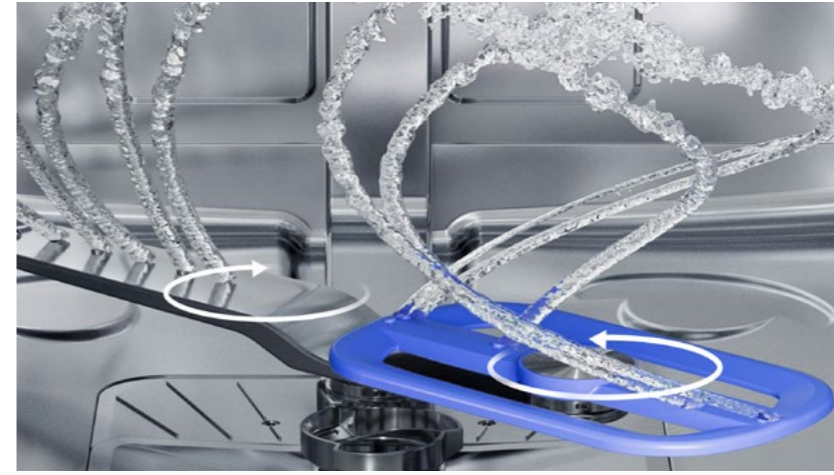

SDV4760

219 €

5 rokov
SERVIS

**Sklokeramická doska
vstavaná**

- 2 duálne FLEXI zóny
- HI-LIGHT platničky
- SLIDER – ovládanie ťahom prsta
- Ukazovateľ zvyškového tepla
- Akustický signál
- Dotykové ovládanie
- Časovač, automatické vypnutie
- Detský zámok

SDV4360

199 €

5 rokov
SERVIS

**Sklokeramická doska
vstavaná**

- HI-LIGHT platničky
- Ukazovateľ zvyškového tepla
- Akustický signál
- Dotykové ovládanie
- Časovač, automatické vypnutie
- Detský zámok

SDV4330

119 €

5 rokov
SERVIS

**Domino sklokeramická
doska vstavaná**

- Duálna zóna
- HI-LIGHT platničky
- Ukazovateľ zvyškového tepla
- Akustický signál
- Dotykové ovládanie
- Časovač, automatické vypnutie
- Detský zámok

PDV7460ss

219 €

**Plynová doska
vstavaná**

- WOK horák 4,0 kW
- Liatinová mriežka 2x
- Elektronické zapalovanie
- Trysky na PB
- Nerezový design

PDV7460bc

249 €

**Plynová doska
vstavaná**

- WOK horák 3,3 kW
- Liatinová mriežka 2x
- Elektronické zapalovanie
- Trysky na PB
- Čierne sklo

PDV7460wh

249 €

**Plynová doska
vstavaná**

- WOK horák 3,3 kW
- Liatinová mriežka 2x
- Elektronické zapalovanie
- Trysky na PB
- Biele sklo

PDV7260bc

199 €

**Plynová doska
vstavaná**

- WOK horák 3,3 kW
- Liatinová mriežka 2x
- Elektronické zapalovanie
- Trysky na PB
- Čierne sklo

PDV7230bc

129 €

**Plynová doska
vstavaná**

- WOK horák 3,3 kW
- Liatinová mriežka 1x
- Elektronické zapalovanie
- Trysky na PB
- Čierne sklo

VSTAVANÉ UMÝVAČKY RIADU

**Špeciálne umývacie
rameno PlusWash**

Špeciálne umývacie rameno Plus Wash sa prispôbi ako ľahko, tak i silno znečistenému riadu – všetko zvládne naraz. Vďaka dôvtipnému rozdeleniu hlavného a menšieho pomocného ramena, ktoré sa otáčajú rôznou rýchlosťou a v opačných smeroch, je zaistené dôkladné a rovnomerné umývanie každého kusu riadu.

MNV5560

639 €

10 rokov
ZÁRUKA
NA MOTOR

**Umývačka riadu
plne vstavaná**

- En. tr. B
- AUTO program
- Špeciálne rameno PlusWash
- Sliding door – posuvné pánty
- Invertorový motor
- AUTO open
- Dotykové ovládanie INOXTOUCH
- 14 sád riadu
- Extra nízka hlučnosť: 42 dB
- Spotreba vody: 9,8 l
- Dávkovač typu SLIDE
- 3 úrovne ostrek. ramien
- Vnútrorné LED osvetlenie

60

- Side light
- Aquastop
- Variabilná príborová zásuvka

MNV5545

599 €

10 rokov
ZÁRUKA
NA MOTOR

**Umývačka riadu
plne vstavaná**

- En. tr. B
- AUTO program
- Špeciálne rameno PlusWash
- Sliding door – posuvné pánty
- Invertorový motor
- AUTO open
- Dotykové ovládanie INOXTOUCH
- 10 sád riadu
- Extra nízka hlučnosť: 44 dB
- Spotreba vody: 8 l
- Dávkovač typu SLIDE
- 3 úrovne ostrek. ramien
- Side light

45

- Aquastop
- Variabilná príborová zásuvka

MNV2245bc

489 €

**Umývačka riadu
vstavaná s panelom**

- En. tr. C
- AUTO program
- Špeciálne umývacie rameno PlusWash
- AUTO open
- 10 sád riadu
- Hlučnosť: 47 dB
- Spotreba vody: 8,5 l
- Dávkovač typu SLIDE
- 3 úrovne ostrek. ramien
- Detský zámok
- Aquastop
- Variabilná príborová zásuvka

45

MNV4160N

559 €

**Umývačka riadu
plne vstavaná**

- En. tr. D
- Sliding door – posuvné pánty
- AUTO open
- 14 sád riadu
- Hlučnosť: 47 dB
- Spotreba vody: 11 l
- Dávkovač typu SLIDE
- 3 úrovne ostrek. ramien
- Side light
- Aquastop
- Variabilná príborová zásuvka

60

MNV4260

419 €

**Umývačka riadu
plne vstavaná**

- En. tr. E
- 12 sád riadu
- Hlučnosť: 49 dB
- Spotreba vody: 11 l
- Dávkovač typu SLIDE
- 2 úrovne ostrek. ramien
- Aquastop

60

MNV4245

399 €

**Umývačka riadu
plne vstavaná**

- En. tr. E
- 9 sád riadu
- Hlučnosť: 47 dB
- Spotreba vody: 9 l
- Dávkovač typu SLIDE
- 2 úrovne ostrek. ramien
- Aquastop

45