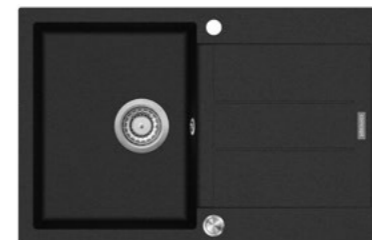

Rozmery vaničky (d × š × h):
436 × 345 × 200 mm

DG10C45bc/be

219 €

- Šírka skrinky: 450 mm
- Celkové rozmery (d × š × h): 500 × 780 × 306 mm