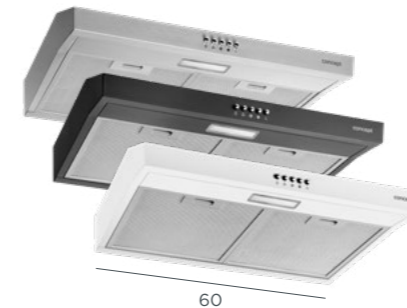

60

Uhlíkový filter — 61990255
(potrebné 2 ks) 12 €/ks

DIGESTORY 50 cm

OPP1250bc

69 €

Digestor podstavný šírka 50 cm

- 3 stupne výkonu
- Max. výkon: 136 m³/h
- Max. hlučnosť: 60 dB
- **Ultra slim výška 82 mm**
- **2x kovový filter**
- 1x LED vpredu
- Čierny design