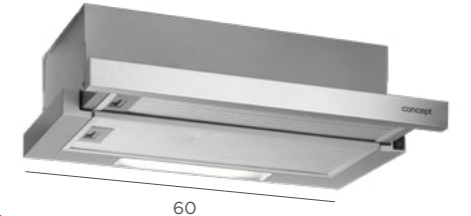

60

Uhlíkový filter — 61990258
(potrebné 2 ks) 12 €/ks

5 rokov
SERVIS

OPV3660

139 €

Digestor výsuvný

- 2 stupne výkonu
- **2x motor**
- **Max. výkon: 382 m³/h**
- Max. hlučnosť: 71 dB
- **Vymeniteľná predná lišta**
- **2x kovový filter**
- 2x LED
- **Min. výška nad el. alebo plyn. varnou doskou: 500 mm**
- **Rozmer prednej lišty: 595 mm**