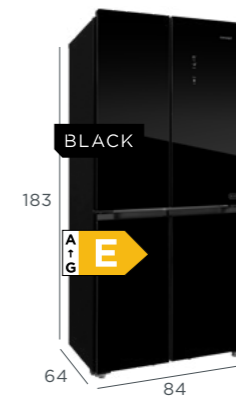

LA8383bc

899 €

Americká chladnička
Quattro