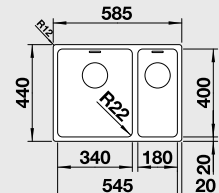

#### 80 m skříňka

Výřez: 730 x 430 mm R15  
Hloubka dřezu: 190 mm R22

Obj. číslo	Provedení	MOC s DPH	Akční cena v Kč
522 969	hedvábný lesk bez táhla	<del>12 240</del>	<b>10 990</b>

522 970	hedvábný lesk s táhlem**	<del>14 090</del>	<b>11 990</b>
---------	-----------------------------	-------------------	---------------

Katalog strana 212; 213

**ANDANO 340/180-IF**

**60 cm skříňka**

Výřez: 575 x 430 mm R15  
Hloubka dřezu: 190/130 mm R22

Obj. číslo	Provedení	MOC s DPH	Akční cena v Kč
522 973	hedvábný lesk bez táhla P	<del>17 340</del>	<b>14 460</b>
522 975	hedvábný lesk bez táhla L	<del>17 340</del>	<b>14 460</b>
522 974	hedvábný lesk s táhlem** P	<del>18 360</del>	<b>14 990</b>
522 976	hedvábný lesk s táhlem** L	<del>18 360</del>	<b>14 990</b>