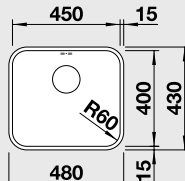

50 cm skříňka

Výřez: 450 x 400 mm R60
Hloubka dřezu: 175 mm R60

Obj. číslo	Provedení	MOC s DPH	Akční cena v Kč s DPH
518 203	nerez kartáčovaný bez táhla	~~5 690~~	4 390
518 204	nerez kartáčovaný s táhlem**	~~6 380~~	4 990

Katalog strana 225; 227