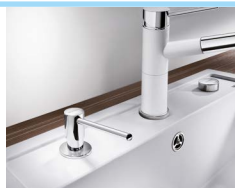

TORRE

plnění dávkovače šora
Ø závitu 26 mm
objem nádoby 300 ml