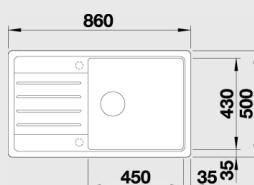

60 cm skříňka

Výřez: 840 x 480 mm R15
Hloubka dřezu: 190 mm

Barva	Obj. číslo	MOC s DPH	Akční cena v Kč
antracit	510 442		
aluminium	511 696		
bílá	510 438	~~6 410~~	5 390
jasmín	510 576		
běžová champagne	513 909		
kávo	515 015		

Katalog strana 146