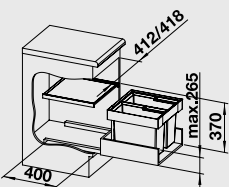

**FLEXON II - 30/1**

30 cm skříňka

Obj. číslo	Provedení	MOC s DPH	Akční cena v Kč
521 542	30/1	<del>2 890</del>	<b>2 340</b>

Katalog strana 356

**FLEXON II - 45/2**

45 cm skříňka

Obj. číslo	Provedení	MOC s DPH	Akční cena v Kč
521 468	45/2	<del>3 550</del>	<b>2 870</b>