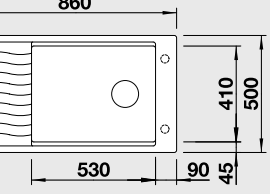

Výřez: 840 x 480 mm R15
Hloubka dřezu: 190 mm

Barva	Obj. číslo	MOC s DPH	Akční cena v Kč
antracit	524 870		
šedá skála	524 871		
aluminium	524 872		
perlově šedá	524 873		
bílá	524 874		
jasmín	524 875	11 120	8 990
běžová champagne	524 876		
tartufo	524 877		
muškát	524 878		
kávová	524 879		

ZENAR XL 6 S Compact – s excentrem**

XL dřez

60 cm skříňka