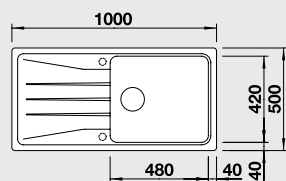

60 cm skříňka

Výřez: 980 x 480 mm R15
Hloubka dřezu: 190 mm

Barva	Obj. číslo	MOC s DPH	Akční cena v Kč
antracit	519 689		
šedá skála	519 690		
aluminium	519 691		
perlově šedá	519 695		
bílá	519 692		
jasmín	519 693	~~10 430~~	8 490
běžová champagne	519 694		
tartufo	519 696		
muškát	521 928		
kávo	519 697		

Katalog strana 139