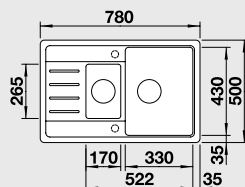

60 cm skříňka

Výřez: 760 x 480 mm R15
Hloubka dřezu: 190 mm

Barva	Obj. číslo	MOC s DPH	Akční cena v Kč
antracit	523 326		
aluminium	523 327		
bílá	523 328	~~7 190~~	6 490
jasmín	523 329		
běžová champagne	523 330		
kávo	523 331		

Katalog strana 144