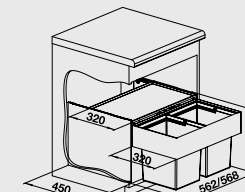

60 cm skříňka