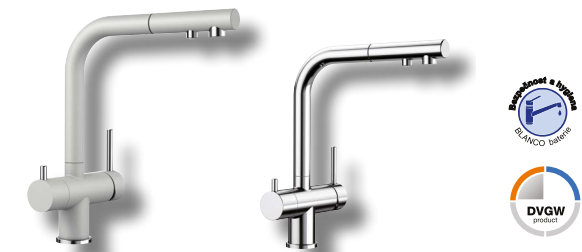

## FONTAS - S II – výsuvná sprcha

speciální baterie na filtrovanou a užitkovou vodu

Katalog strana 334

Barva	Obj. číslo	MOC s DPH	Akční cena v Kč
chrom	525 198	<del>12 150</del>	<b>9 390</b>
nerez imitace	525 199	<del>13 590</del>	<b>10 190</b>
antracit	525 200		
šedá skála	525 207		
aluminium	525 201		
perlově šedá	525 208		
bílá	525 204		
jasmín	525 202	<del>13 290</del>	<b>9 990</b>
běžová champagne	525 203		
tartufo	525 206		
muškát	525 209		
kávová	525 205		