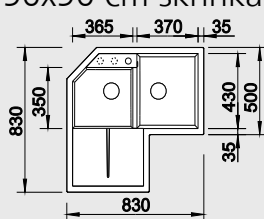

90x90 cm skříňka

Výřez: podle šablony
Hloubka dřezu: 190/130 mm

Barva	Obj. číslo	MOC s DPH	Akční cena v Kč
antracit	515 576		
šedá skála	518 888		
aluminium	515 567		
perlově šedá	520 588		
bílá	515 568	~~13 670~~	12 390
jasmín	515 569		
běžová champagne	515 570		
tartufo	517 367		
muškát	521 902		
kávová	515 573