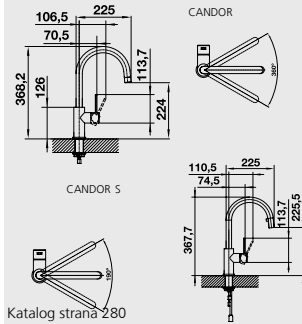

CANDOR, CANDOR - S – výsuvná sprcha

Barva	Obj. číslo	MOC s DPH	Akční cena v Kč
CANDOR nerez kartáčovaná	523 120	~~4 590~~	4 190
CANDOR S - výsuvná sprcha nerez kartáčovaná	523 121	~~7 290~~	6 890