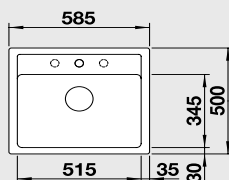

60 cm skříňka

Výřez: 565 x 480 mm R15
Hloubka dřezu: 190 mm

Barva	Obj. číslo	MOC s DPH	Akční cena v Kč
antracit	523 332		
aluminium	523 333		
bílá	523 334	~~7 690~~	5 990
jasmín	523 335		
běžová champagne	523 336		
kávo	523 337		

Barva	Obj. číslo	MOC s DPH	Akční cena v Kč
antracit	521 302		
aluminium	521 303		
bílá	521 304	~~7 870~~	6 790
jasmín	521 305		
běžová champagne	521 306		
kávo	521 307		

Katalog strana 144