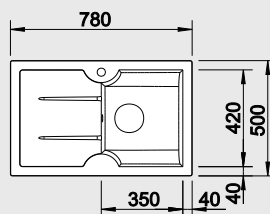

IDESSA 45 S – bez excentru

NA OBJEDNÁVKU

45 cm skříňka

Výřez: 758 x 478 mm, R15
Hloubka dřezu: 175 mm

Barva	Obj. číslo P	Obj. číslo L	MOC s DPH	Akční cena v Kč
černá	514 500	514 499		
basalt	516 982	516 981		
zářivě bílá	514 498	514 497	14 200	12 590
magnolie lesklá	519 602	519 603		

Katalog strana 159

IDESSA XL 6 S – s excentrem**

NA OBJEDNÁVKU

60 cm skříňka

XL dřez