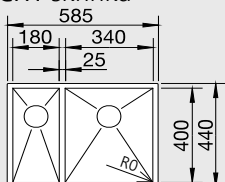

60 cm skříňka

Výřez: 545 x 400 mm R0
Hloubka dřezu: 175/130 mm R0

Obj. číslo	Provedení	MOC s DPH	Akční cena v Kč
522 255	hedvábný lesk P	~~16 150~~	12 990

Katalog strana 233