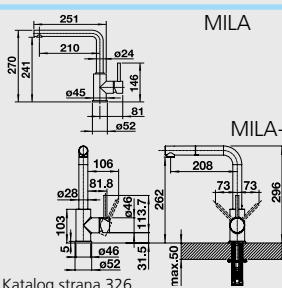

MILA,

MILA - S – výsuvná sprcha

Katalog strana 326

Barva	Obj. číslo	MOC s DPH	Akční cena v Kč
MILA chrom	519 414	~~2 860~~	2 340
MILA-S chrom	519 810	~~5 810~~	5 150