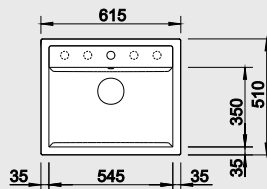

60 cm skříňka

Výřez: 595 x 490 mm R15
Hloubka dřezu: 190 mm

Barva	Obj. číslo	MOC s DPH	Akční cena v Kč
antracit	514 197		
šedá skála	518 850		
aluminium	514 198		
perlově šedá	520 545		
bílá	514 199	~~10 130~~	6 890
jasmín	514 592		
běžová champagne	514 194		
tartufo	517 320		
muškát	521 858		
kávová	515 066		

Katalog strana 133