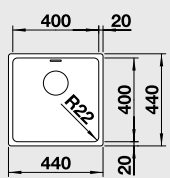

45 cm skříňka

Výřez: 400 x 400 mm R22
Hloubka dřezu: 190 mm R22

Obj. číslo	Provedení	MOC s DPH	Akční cena v Kč
522 959	nerez hedvábný lesk bez táhla	~~7 700~~	6 390
522 960	nerez hedvábný lesk s táhlem**	~~8 710~~	6 990

Katalog strana 216; 217