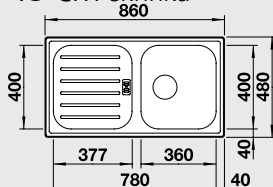

45 cm skříňka

Výřez: 842 x 462 mm R15
Hloubka dřezu: 155 mm

Obj. číslo	Provedení	MOC s DPH	Akční cena v Kč
521 007	nerez přírodní lesk	~~2 740~~	1 990

Katalog strana 201