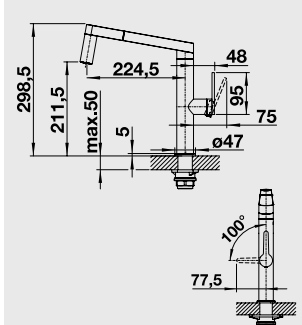

PANERA - S – výsuvná sprcha s přepínačem

Barva	Obj. číslo	MOC s DPH	Akční cena v Kč
nerez kartáčovaná	521 547	~~24 340~~	19 490