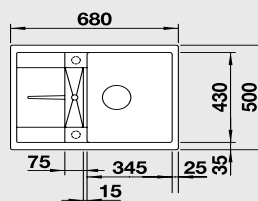

45 cm skříňka

Výřez: 660 x 480 mm R15
Hloubka dřezu: 190 mm

Barva	Obj. číslo	MOC s DPH	Akční cena v Kč
antracit	519 561		
šedá skála	519 562		
aluminium	519 563		
perlově šedá	520 569		
bílá	519 565		
jasmín	519 566	~~8 380~~	6 590
běžová champagne	519 567		
tartufo	519 569		
muškát	521 884		
kávo	519 570		

Katalog strana 121