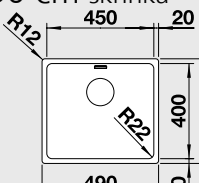

50 cm skříňka

Výřez: 480 x 430 mm R15
Hloubka dřezu: 190 mm R22

Obj. číslo	Provedení	MOC s DPH	Akční cena v Kč
522 961	hedvábný lesk bez táhla	~~10 580~~	7 890

522 962	hedvábný lesk s táhlem**	~~11 590~~	8 890

Katalog strana 212; 213