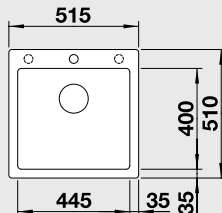

50 cm skříňka

Výřez: 495 x 490 mm R15
Hloubka dřezu: 220 mm

Barva	Obj. číslo	MOC s DPH	Akční cena v Kč
beton style NOVINKA	525 304	~~11 170~~	9 490
antracit	521 504		
šedá skála	521 669		
aluminium	521 670		
perlově šedá	521 671		
bílá	521 672	~~9 640~~	8 190
jasmín	521 673		
běžová champagne	521 674		
tartufo	521 675		
muškát	521 676		
kávová	521 677