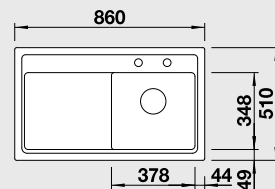

Běžná montáž

Výřez: 837 x 488 mm, R15
Hloubka dřezu: 185 mm

Barva	Obj. číslo P	Obj. číslo L	MOC s DPH	Akční cena v Kč
černá	524 163	524 164		
basalt	524 161	524 162		
zářivě bílá	524 151	524 152	~~20 690~~	17 990
magnolie lesklá	524 153	524 154		

Katalog strana 154

ZENAR XL 6 S – s excentrem**

NA OBJEDNÁVKU

60 cm skříňka

XL dřez