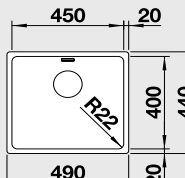

50 cm skříňka

Výřez: 450 x 400 mm R22
Hloubka dřezu: 190 mm R22

Obj. číslo	Provedení	MOC s DPH	Akční cena v Kč
522 963	nerez hedvábný lesk bez táhla	~~9 050~~	7 390
522 964	nerez hedvábný lesk s táhlem**	~~10 060~~	8 550

Katalog strana 216; 217