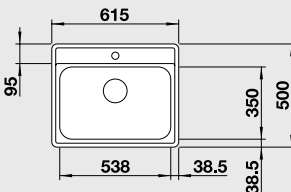

60 cm skříňka

Výřez: 595 x 480 mm R15
Hloubka dřezu: 190 mm R60

Obj. číslo	Provedení	MOC s DPH	Akční cena v Kč s DPH
525 108	nerez kartáčovaný bez táhla	~~5 950~~	5 290

Katalog strana 222; 223