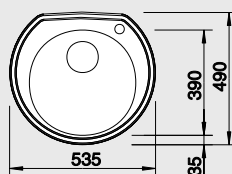

45 cm skříňka

Výřez: podle šablony
Hloubka dřezu: 180 mm

Obj. číslo	Provedení	MOC s DPH	Akční cena v Kč
525 319	nerez přírodní lesk	~~2 140~~	1 630
513 313	nerez kartáčovaný	~~2 570~~	1 910
513 314	nerez profilovaný	~~2 910~~	2 690

Katalog strana 196