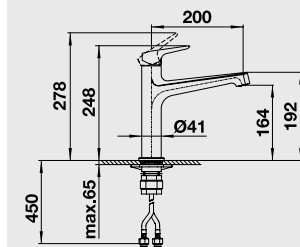

FELISA

Katalog strana 361, Novinky 2017 str. 65

Barva	Obj. číslo	MOC s DPH	Akční cena v Kč
chrom	520 324	~~7 270~~	5 790
nerez imitace	520 325	~~9 450~~	7 490
antracit	520 326		
šedá skála	520 334		
aluminium	520 327		
perlově šedá	520 335		
bílá	520 328		
jasмін	520 329	~~9 110~~	7 270
běžová champagne	520 330		
tartufo	520 332		
muškát	521 724		
kávová	520 333