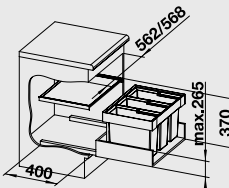

FLEXON II - 30/1

30 cm skříňka

Obj. číslo	Provedení	MOC s DPH	Akční cena v Kč
521 542	30/1	~~2 890~~	2 340

Katalog strana 356

FLEXON II - 45/2

45 cm skříňka

Obj. číslo	Provedení	MOC s DPH	Akční cena v Kč
521 468	45/2	~~3 550~~	2 870

Katalog strana 356

FLEXON II - 50/2

50 cm skříňka

Obj. číslo	Provedení	MOC s DPH	Akční cena v Kč
521 469	50/2	~~3 710~~	3 000

Katalog strana 357; 358

FLEXON II - 60/2

60 cm skříňka

Obj. číslo	Provedení	MOC s DPH	Akční cena v Kč
521 471	60/2	~~4 540~~	3 490

Katalog strana 357; 358

FLEXON II - 60/3

60 skříňka

Obj. číslo	Provedení	MOC s DPH	Akční cena v Kč
521 472	60/3	~~4 620~~	3 560

Katalog strana 357; 358

FLEXON II - 80/3

-bez horního krytu

NOVINKA

80 cm skříňka

Obj. číslo	Provedení	MOC s DPH	Akční cena v Kč
525 221	80/3	~~5 290~~	4 370

FLEXON II - 90/4

-bez horního krytu

90 cm skříňka

Obj. číslo	Provedení	MOC s DPH	Akční cena v Kč
521 475	90/4	~~5 450~~	4 410

Katalog strana 357; 358