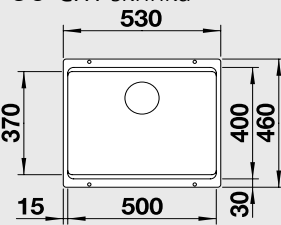

60 cm skříňka

Výřez: 500 x 400 mm R20
Hĺoubka dřezu: 200 mm

Barva	Obj. číslo	Akční cena v Kč
antracit	522 227	
šedá skála	522 228	
aluminium	522 229	
perlově šedá	522 230	
bílá	522 231	~~13 410~~
jasmín	522 232	10 490
běžová champagne	522 233	
tartufo	522 234	
muškát	522 235	
kávová	522 236	

Katalog strana 235

Materiál mosaz povrch nerez kartáčovaný
/obj.č.: 226 540/
~~2 390~~
1 890