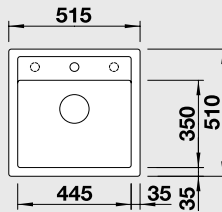

50 cm skříňka

Výřez: 495 x 490 mm R15
Hloubka dřezu: 190 mm

Barva	Obj. číslo	MOC s DPH	Akční cena v Kč
antracit	518 521		
šedá skála	518 848		
aluminium	518 522		
perlově šedá	520 544		
bílá	518 524	~~9 650~~	6 790
jasmín	518 525		
běžová champagne	518 526		
tartufo	518 528		
muškát	521 857		
kávová	518 529		

Katalog strana 133