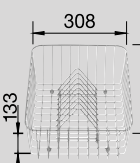

MULTIFUNKČNÍ koš na nádobí s odjímatelným stojanem na talíře

/obj.č.: 507 829/

MOC s DPH
~~2 580~~ **1 890**
Akční cena v Kč