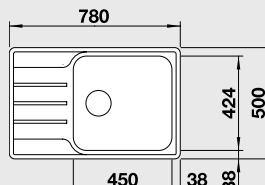

### 60 cm skříňka

Výřez: 760 x 480 mm R15  
Hloubka dřezu: 205 mm

Obj. číslo	Provedení	MOC s DPH	Akční cena v Kč
525 111	nerez kartáčovaný	<del>6 190</del>	<b>5 490</b>