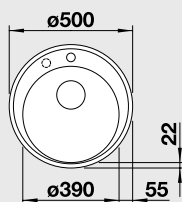

45 cm skříňka

Výřez: podle šablony
Hloubka dřezu: 190 mm

Barva	Obj. číslo	MOC s DPH	Akční cena v Kč
antracit	521 396		
aluminium	521 397		
bílá	521 398	~~5 960~~	4 950
jasmín	521 399		
běžová champagne	521 400		
kávová	521 401		

Katalog strana 149