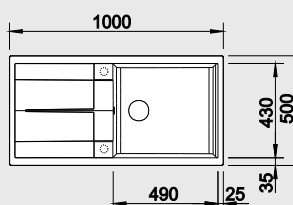

60 cm skříňka

Výřez: 980 x 480 mm R15
Hloubka dřezu: 190 mm

Barva	Obj. číslo	MOC s DPH	Akční cena v Kč
beton style NOVINKA	525 316	~~13 900~~	10 990
antracit	515 142		
šedá skála	518 880		
aluminium	515 135		
perlově šedá	520 580		
bílá	515 136		
jasmín	515 137	~~11 750~~	9 590
běžová champagne	515 138		
tartufo	517 359		
muškát	521 895		
kávo	515 143		

Katalog strana 121