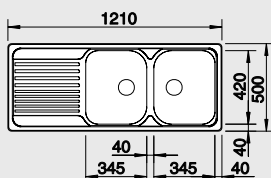

80 cm skříňka

Výřez: 1 192 x 482 mm R15
Hloubka dřezu: 165/165 mm

Obj. číslo	Provedení	MOC s DPH	Akční cena v Kč
511 925	nerez přírodní lesk	~~7 180~~	4 990
513 014	nerez kartáčovaný	~~7 920~~	5 690
519 534	nerez profilovaný	~~8 110~~	7 290

Katalog strana 199