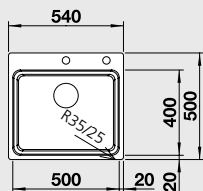

Katalog strana 211

**ETAGON 500-IF/A - s táhlem\*\***

Součásti dodávky

boční přepad C-Overflow

Montáž na desku, nebo do roviny

**60 cm skříňka**

Výřez: 530 x 490 mm R15  
Hloubka dřezu: 190 mm R35/2525

Obj. číslo	Provedení	MOC s DPH	Akční cena v Kč
521 748	hedvábný lesk s táhlem**	<del>19 040</del>	<b>14 990</b>