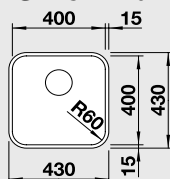

45 cm skříňka

Výřez: 400 x 400 mm R60
Hloubka dřezu: 175 mm R60

Obj. číslo	Provedení	MOC s DPH	Akční cena v Kč s DPH
518 201	nerez kartáčovaný bez táhla	~~4 820~~	3 890
518 202	nerez kartáčovaný s táhlem**	~~5 510~~	4 490

Katalog strana 225; 227