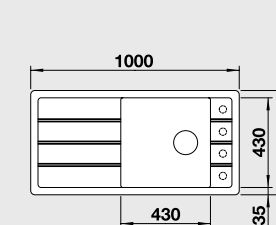

60 cm skříňka

Výřez: 980 x 490 mm R15
Hloubka dřezu: 200 mm

Barva	Obj. číslo	MOC s DPH	Akční cena v Kč
antracit	524 803		
šedá skála	524 804		
aluminium	524 805		
perlově šedá	524 806		
bílá	524 807	11 990	9 990
jasмін	524 808		
běžová champagne	524 809		
tartufo	524 810		
muškát	524 811		
kávová	524 812		

NOVINKA