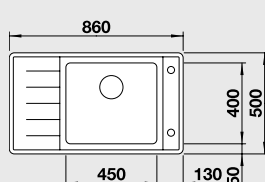

60 cm skříňka

Výřez: 836 x 476 mm R15
Hloubka dřezu: 210 mm R22

Obj. číslo	Provedení	MOC s DPH	Akční cena v Kč
523 001	hedvábný lesk P	~~20 390~~	14 490
523 002	hedvábný lesk L	~~20 390~~	14 490

Katalog strana 169