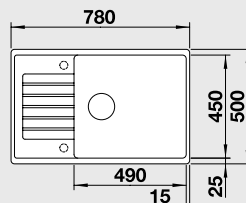

60 cm skříňka

Výřez: 760 x 480 mm R15
Hloubka dřezu: 190 mm

Barva	Obj. číslo	MOC s DPH	Akční cena v Kč
antracit	523 273		
šedá skála	523 274		
aluminium	523 275		
perlově šedá	523 276		
bílá	523 277		
jasmín	523 278	7 490	6 690
běžová champagne	523 279		
tartufo	523 280		
muškát	523 281		
kávová	523 282		

Katalog strana 134