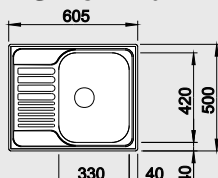

45 cm skříňka

Výřez: 587 x 482 mm R15
Hloubka dřezu: 160 mm

Obj. číslo	Provedení	MOC s DPH	Akční cena v Kč
516 524	nerez přírodní lesk	~~2 260~~	1 950
516 053	nerez kartáčovaný	~~2 600~~	2 360
516 525	nerez profilovaný	~~2 860~~	2 480

Katalog strana 197