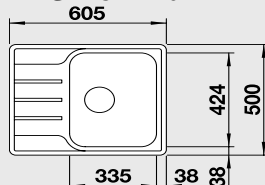

45 cm skříňka

Výřez: 585 x 480 mm R15
Hloubka dřezu: 205 mm

Obj. číslo	Provedení	MOC s DPH	Akční cena v Kč
525 115	nerez kartáčovaný	~~4 900~~	4 290