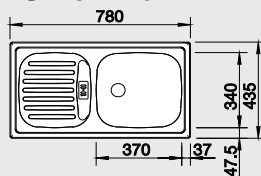

#### 45 cm skříňka

Výřez: 762 x 417 mm R15  
Hloubka dřezu: 150 mm

Obj. číslo	Provedení	MOC s DPH	Akční cena v Kč
511 918	nerez přírodní lesk	<del>1 280</del>	<b>1 160</b>
512 032	nerez profilovaný	<del>2 310</del>	<b>2 090</b>