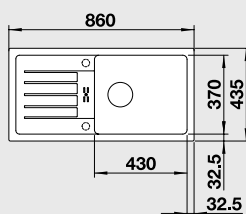

60 cm skříňka

Výřez: 840 x 415 mm R15
Hloubka dřezu: 180 mm

Barva	Obj. číslo	MOC s DPH	Akční cena v Kč
antracit	524 233		
aluminium	524 234		
bílá	524 235	~~6 890~~	6 190
jasmín	524 236		
běžová champagne	524 237		
kávová	524 238		

Katalog strana 151