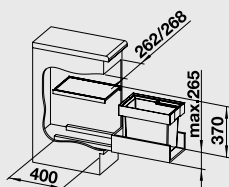

**FLEXON II - 30/1**

30 cm skříňka

Obj. číslo	Provedení	MOC s DPH	Akční cena v Kč
521 542	30/1	<del>2 890</del>	<b>2 340</b>

Katalog strana 356

**FLEXON II - 45/2**

45 cm skříňka

Obj. číslo	Provedení	MOC s DPH	Akční cena v Kč
521 468	45/2	<del>3 550</del>	<b>2 870</b>