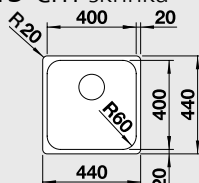

45 cm skříňka

Výřez: 430 x 430 mm R15
Hloubka dřezu: 175 mm R60

Obj. číslo	Provedení	MOC s DPH	Akční cena v Kč
523 356	nerez kartáčovaný bez táhla	~~5 590~~	4 990

Katalog strana 224