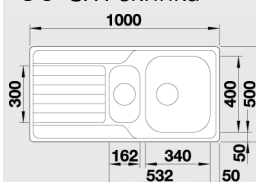

60 cm skříňka

Výřez: 980 x 480 mm R15
Hloubka dřezu: 190/140 mm

Obj. číslo	Provedení	MOC s DPH	Akční cena v Kč
523 375	nerez kartáčovaný	~~5 390~~	4 890

Katalog strana 184