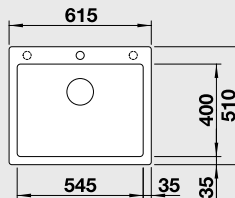

60 cm skříňka

Výřez: 595 x 490 mm R15
Hloubka dřezu: 220 mm

Barva	Obj. číslo	MOC s DPH	Akční cena v Kč
beton style NOVINKA	525 306	~~11 660~~	9 890
antracit	521 678		
šedá skála	521 679		
aluminium	521 681		
perlově šedá	521 682		
bílá	521 683	~~9 590~~	8 690
jasmín	521 684		
běžová champagne	521 685		
tartufo	521 686		
muškát	521 687		
kávová	521 688