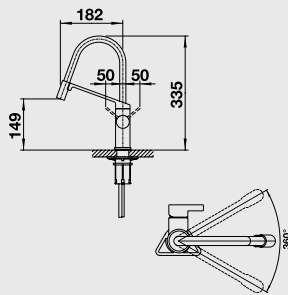

VIU - S – sprcha

– v balení 4 barvy hadiček /lava grey, orange, lemon, kiwi/

NOVINKA

Barva	Obj. číslo	MOC s DPH	Akční cena v Kč
chrom/ lava grey, orange, lemon, kiwi	524 813	~~8 660~~	6 990