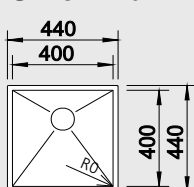

45 cm skříňka

Výřez: 430x 430 mm R5
Hloubka dřezu: 175 mm R0

Obj. číslo	Provedení	MOC s DPH	Akční cena v Kč
522 250	nerex hedvábný lesk	~~7 990~~	7 190

STEELART

Katalog strana 233