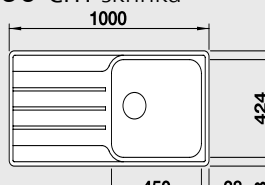

### 60 cm skříňka

Výřez: 980 x 480 mm R15  
Hloubka dřezu: 205 mm

Obj. číslo	Provedení	MOC s DPH	Akční cena v Kč
523 034	nerez kartáčovaný	<del>6 090</del>	<b>5 590</b>

Katalog strana 178