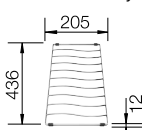

Součástí dodávky

Výřez: 760 x 480 mm R15
Hloubka dřezu: 190 mm

Barva	Obj. číslo	MOC s DPH	Akční cena v Kč
antracit	524 844		
šedá skála	524 845		
aluminium	524 846		
perlově šedá	524 847		
bílá	524 848		
jasmín	524 849	10 690	8 290
běžová champagne	524 850		
tartufo	524 851		
muškát	524 852		
kávová	524 853		

ELON XL 8 S – s odkapávací mřížkou

XL dřez
NOVINKA

80 cm skříňka