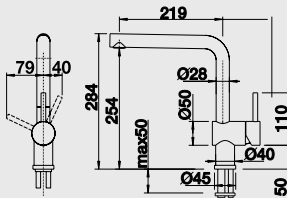

Katalog strana 286; 340

Barva	Obj. číslo	MOC s DPH	Akční cena v Kč
chrom	514 019	~~8 000~~	6 290
nerez imitace	514 021	~~10 540~~	8 490
*před okno chrom	514 025	~~12 020~~	10 590
*před okno nerez imitace	514 026	~~14 540~~	12 990
antracit	516 698		
šedá skála	518 814		
aluminium	516 699		
perlově šedá	520 746		
bílá	516 702		
jasmín	516 703	~~9 400~~	7 590
běžová champagne	516 704		
tartufo	517 622		
muškát	521 742		
kávová	516 707