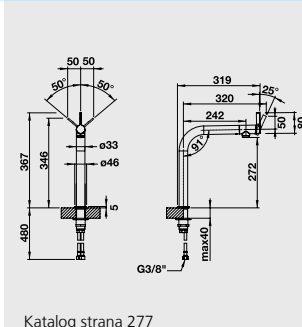

VONDA

Barva	Obj. číslo	MOC s DPH	Akční cena v Kč
chrom	518 434	~~8 980~~	7 390
nerez kartáčovaná	518 435	~~12 390~~	10 790