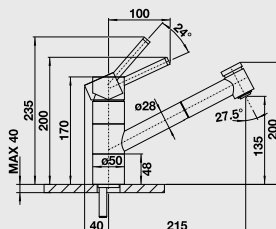

TIVO - S – výsuvná sprcha s přepínáním

Katalog strana 308

Barva	Obj. číslo	MOC s DPH	Akční cena v Kč
chrom	517 648	~~7 690~~	5 890
antracit	517 610		
šedá skála	518 798		
aluminium	517 611		
perlově šedá	520 755		
bílá	517 613		
jasмін	517 614	~~9 570~~	7 390
běžová champagne	517 615		
tartufo	517 619		
muškát	521 709		
kávořá	517 618