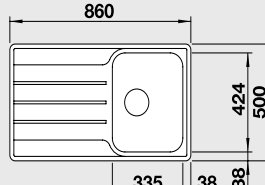

45 cm skříňka

Výřez: 840 x 480 mm R15
Hloubka dřezu: 205 mm

Obj. číslo	Provedení	MOC s DPH	Akční cena v Kč
523 030	nerez kartáčovaný	~~4 990~~	4 490

Katalog strana 178