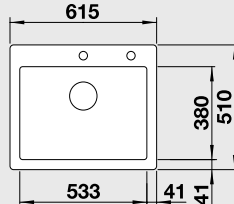

Běžná montáž

Výřez: 592 x 488 mm
Hloubka dřezu: 190 mm

Barva	Obj. číslo	MOC s DPH	Akční cena v Kč
černá	524 738		
basalt	524 737	~~15 490~~	13 490
zářivě bílá	524 731		
magnolie lesklá	524 732		

ZENAR 45 S – s excentrem**

NA OBJEDNÁVKU

45 cm skříňka