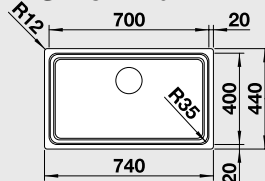

### 80 cm skříňka

Výřez: 700 x 400 mm R35  
Hloubka dřezu: 190 mm R35/25

Obj. číslo	Provedení	MOC s DPH	Akční cena v Kč
524 270	hedvábný lesk bez táhla	<del>14 690</del>	<b>11 590</b>
524 271	hedvábný lesk s táhlem**	<del>15 350</del>	<b>12 190</b>