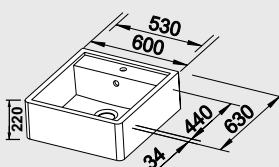

Montáž mezi pracovní desky

Hloubka dřezu: 190 mm

Obj. číslo		MOC s DPH	Akční cena v Kč
514 486	zářivě bílá s jedním otvorem	~~16 870~~	13 990
514 501	zářivě bílá se dvěma otvory	~~16 870~~	13 990

Katalog strana 158

ETAGON 6 – s táhlem**

NA OBJEDNÁVKU

60 cm skříňka

NOVINKA