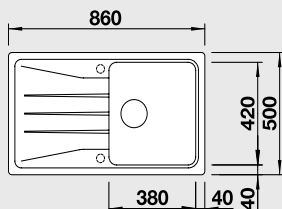

50 cm skříňka

Výřez: 840 x 480 mm R15
Hloubka dřezu: 190 mm

Barva	Obj. číslo	MOC s DPH	Akční cena v Kč
antracit	519 671		
šedá skála	519 672		
aluminium	519 673		
perlově šedá	519 677		
bílá	519 674		
jasmín	519 675	~~9 420~~	6 990
běžová champagne	519 676		
tartufo	519 678		
muškát	521 923		
kávo	519 679		

Katalog strana 139