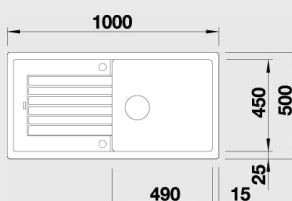

60 cm skříňka

Výřez: 980 x 480 mm R15
Hloubka dřezu: 190 mm

Barva	Obj. číslo	MOC s DPH	Akční cena v Kč
antracit	517 568		
šedá skála	518 943		
aluminium	517 569		
perlově šedá	520 635		
bílá	517 571		
jasmín	517 572	9 460	7 490
běžová champagne	517 573		
tartufo	517 576		
muškát	521 971		
kávová	517 577		

Katalog strana 136