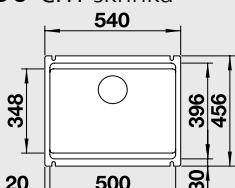

60 cm skříňka

Výřez: 490 x 386 mm, R15
Hloubka dřezu: 200 mm

Barva	Obj. číslo	MOC s DPH	Akční cena v Kč
černá	525 155		
basalt	525 154	~~18 890~~	16 890
zářivě bílá	525 149		
magnolie lesklá	525 150		

Katalog strana 239