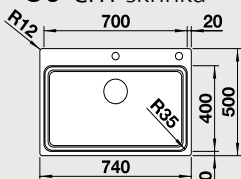

Katalog strana 208

**ETAGON 700-IF/A - s táhlem\*\***

**NOVINKA**

Součásti dodávky

boční přepad C-Overflow

Montáž na desku, nebo do roviny

**80 cm skříňka**

Výřez: 730 x 490 mm R15  
Hloubka dřezu: 190 mm R35/25