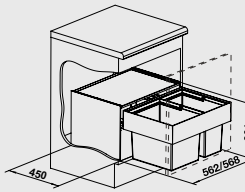

60 cm skříňka