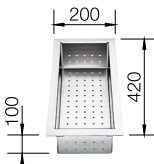

ZEROX - nerezová miska

/obj.č.: 219 649/

MOC s DPH ~~5 210~~ Akční cena v Kč **3 780**