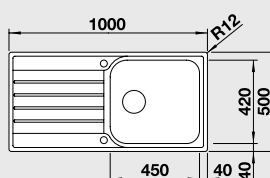

60 cm skříňka

Výřez: 982 x 482 mm R15
Hloubka dřezu: 160 mm

Obj. číslo	Provedení	MOC s DPH	Akční cena v Kč
518 519	nerez kartáčovaný	~~7 430~~	5 690

Katalog strana 185