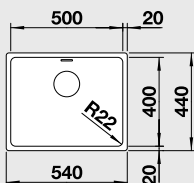

60 cm skříňka

Výřez: 500 x 400 mm R22
Hloubka dřezu: 190 mm R22

Obj. číslo	Provedení	MOC s DPH	Akční cena v Kč
522 967	nerez hedvábný lesk bez táhla	~~9 900~~	8 290
522 968	nerez hedvábný lesk s táhlem**	~~10 910~~	8 890

Katalog strana 216; 217