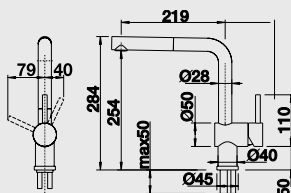

Bezpečnost a hygiena
BLANCO baterie

Barva	Obj. číslo	MOC s DPH	Akční cena v Kč
černá	516 708		
basalt	517 643	~~11 570~~	9 280
zářivě bílá	516 710		
magnolie lesklá	519 750		

Katalog strana 285