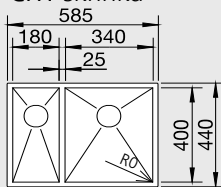

60 cm skříňka

Výřez: 575x 430 mm R5
Hloubka dřezu: 175/130 mm R0

Obj. číslo	Provedení	MOC s DPH	Akční cena v Kč
522 256	hedvábný lesk P	~~14 390~~	13 290

STEELART

Katalog strana 233