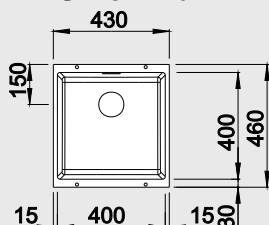

50 cm skříňka

Výřez: 400 x 400 mm R10
Hĺoubka dřezu: 190 mm

Barva	Obj. číslo	Akční cena v Kč
antracit	523 422	
šedá skála	523 423	
aluminium	523 424	
perlově šedá	523 425	
bílá	523 426	~~8 040~~
jasmín	523 427	7 090
běžová champagne	523 428	
tartufo	523 429	
muškát	523 430	
kávová	523 431	

Katalog strana 237