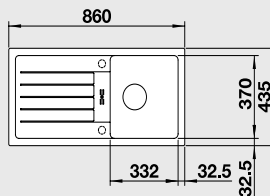

45 cm skříňka

Výřez: 840 x 415 mm
Hloubka dřezu: 180 mm

Barva	Obj. číslo	MOC s DPH	Akční cena v Kč
antracit	524 227		
aluminium	524 228		
bílá	524 229	~~5 990~~	5 390
jasmín	524 230		
běžová champagne	524 231		
kávová	524 232		

Katalog strana 151