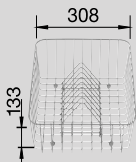

Multifunkční koš s odnímatelným nástavcem na talíře

/obj.č.: 507 829/

MOC s DPH ~~2 580~~ Akční cena v Kč **1 890**