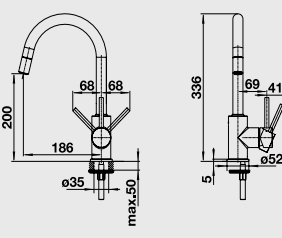

MIDA - S - výsuvná sprcha

Katalog strana 324

Barva	Obj. číslo	MOC s DPH	Akční cena v Kč
chrom	521 454	~~5 370~~	4 490
antracit	521 455		
šedá skála	521 462		
aluminium	521 456		
perlově šedá	521 463		
bílá	521 457		
jasmín	521 458	~~6 160~~	5 190
běžová champagne	521 459		
tartufo	521 460		
muškát	521 730		
kávová	521 461