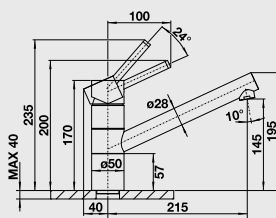

TIVO

Katalog strana 308

Barva	Obj. číslo	MOC s DPH	Akční cena v Kč
chrom	517 599	~~6 070~~	4 770
antracit	517 600		
šedá skála	518 800		
aluminium	517 601		
perlově šedá	520 753		
bílá	517 603		
jasмін	517 604	~~7 690~~	5 890
běžová champagne	517 605		
tartufo	517 609		
muškát	521 707		
kávořá	517 608