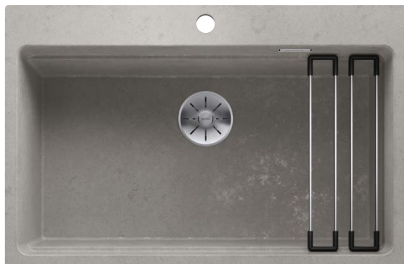

ETAGON 8

XL dřez

NOVINKA

Součástí dodávky