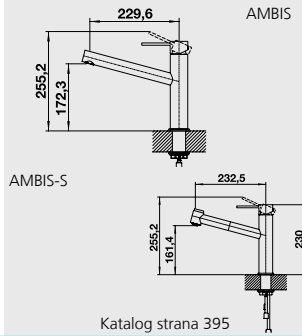

## AMBIS - S – výsuvná sprcha s přepínačem

Barva	Obj. číslo	MOC s DPH	Akční cena v Kč
AMBIS nerez kartáčovaná	523 118	<del>6 890</del>	<b>5 790</b>
AMBIS-S nerez kartáčovaná	523 119	<del>10 290</del>	<b>7 990</b>