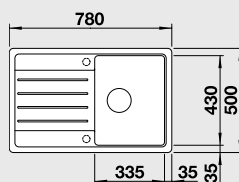

45 cm skříňka

Výřez: 760 x 480 mm R15
Hloubka dřezu: 190 mm

Barva	Obj. číslo	MOC s DPH	Akční cena v Kč
antracit	522 201		
aluminium	522 202		
bílá	522 203	~~7 020~~	5 590
jasmín	522 204		
běžová champagne	522 205		
kávo	522 206		

Katalog strana 144