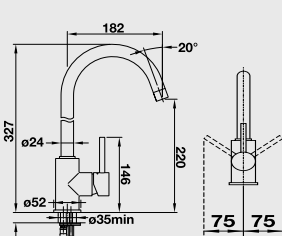

MIDA

Katalog strana 325

Barva	Obj. číslo	MOC s DPH	Akční cena v Kč
chrom	517 742	~~2 610~~	2 290
antracit	519 415		
šedá skála	519 424		
aluminium	519 416		
perlově šedá	520 748		
bílá	519 418		
jasmín	519 419	~~4 020~~	3 190
běžová champagne	519 420		
tartufo	519 422		
muškát	521 729		
kávová	519 423