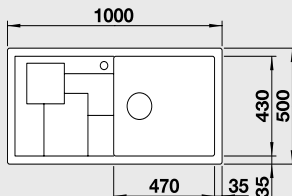

60 cm skříňka