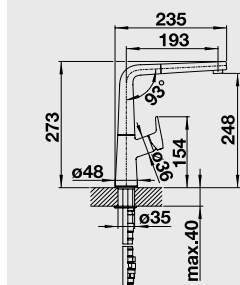

AVONA - S - výsuvná sprcha

Katalog strana 294

Barva	Obj. číslo	MOC s DPH	Akční cena v Kč
chrom	521 277	~~10 860~~	8 390
antracit	521 278		
šedá skála	521 285		
aluminium	521 279		
perlově šedá	521 286		
bílá	521 280		
jasмін	521 281	~~12 910~~	10 290
běžová champagne	521 282		
tartufo	521 283		
muškát	521 716		
kávová	521 284