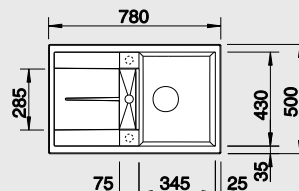

45 cm skříňka

Výřez: 760 x 480 mm R15
Hloubka dřezu: 190 mm

Barva	Obj. číslo	MOC s DPH	Akční cena v Kč
beton style NOVINKA	525 312	~~11 400~~	7 890
antracit	513 194		
šedá skála	518 869		
aluminium	513 186		
perlově šedá	520 567		
bílá	513 187		
jasmín	513 188	~~9 580~~	6 890
běžová champagne	513 933		
tartufo	517 346		
muškát	521 882		
kávo	515 039