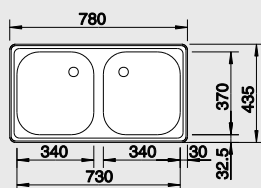

80 cm skříňka

Výřez: 762 x 417 mm R15
Hloubka dřezu: 150/150 mm

Obj. číslo	Provedení	MOC s DPH	Akční cena v Kč
501 073	nerez přírodní lesk	~~1 930~~	1 690

Katalog strana 203