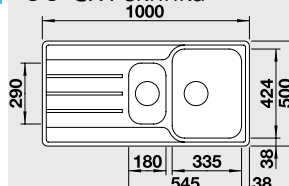

60 cm skříňka

Výřez: 980 x 480 mm R15
Hloubka dřezu: 205/145 mm

Obj. číslo	Provedení	MOC s DPH	Akční cena v Kč
523 032	nerez kartáčovaný	~~6 490~~	5 890

Katalog strana 178