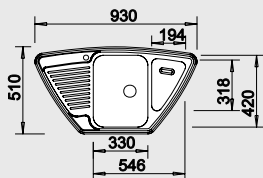

90x90 cm skříňka

Výřez: podle šablony
Hloubka dřezu: 160/35 mm

Obj. číslo	Provedení	MOC s DPH	Akční cena v Kč
511 582	nerez přírodní lesk	~~4 440~~	2 850

Katalog strana 200