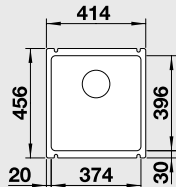

45 cm skříňka

Výřez: 364 x 386 mm, R15
Hloubka dřezu: 185 mm

Barva	Obj. číslo	MOC s DPH	Akční cena v Kč
černá	523 732		
basalt	523 731	~~15 700~~	11 690
zářivě bílá	523 726		
magnolie lesklá	523 727		

Katalog strana 239