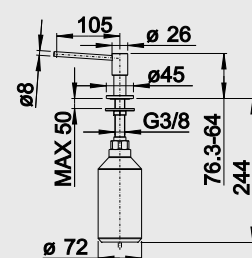

Katalog strana 348

Barva	Obj. číslo	MOC s DPH	Akční cena v Kč
chrom	517 667	~~4 550~~	2 910
nerez kartáčovaná	517 537	~~6 670~~	5 890