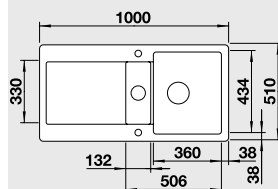

Výřez: 964 x 474 mm, R15
Hloubka dřezu: 185/85 mm

Barva	Obj. číslo	MOC s DPH	Akční cena v Kč
černá	522 128		
basalt	522 127	27 090	20 990
zářivě bílá	522 122		
magnolie lesklá	522 123		

Katalog strana 157