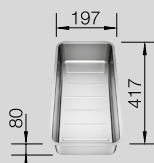

PŘÍSLUŠENSTVÍ k nerezovým dřezům

ANDANO - nerezová miska

/obj.č.: 227 692/

MOC s DPH ~~1 710~~ Akční cena v Kč **1 240**