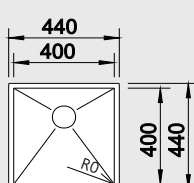

45 cm skříňka

Výřez: 400 x 400 mm R0
Hloubka dřezu: 175 mm R0

Obj. číslo	Provedení	MOC s DPH	Akční cena v Kč
522 249	nerez hedvábný lesk	~~7 990~~	6 490

Katalog strana 233