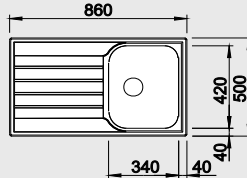

45 cm skříňka

Výřez: 842 x 482 mm R15
Hloubka dřezu: 155 mm

Obj. číslo	Provedení	MOC s DPH	Akční cena v Kč
514 786	nerez kartáčovaný	~~5 130~~	3 690

Katalog strana 186