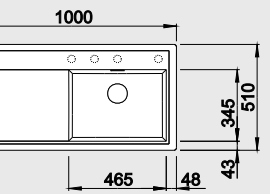

Výřez: 980 x 490 mm R15
Hloubka dřezu: 190 mm

Barva	Obj. číslo P	Obj. číslo L	MOC s DPH	Akční cena v Kč
antracit	523 964	523 994		
šedá skála	523 965	523 996		
aluminium	523 966	523 998		
perlově šedá	523 967	523 999		
bílá	523 968	524 001		
jasmín	523 969	524 003	14 330	11 490
běžová champagne	523 970	524 005		
tartufo	523 971	524 007		
muškát	523 972	524 009		
kávová	523 973	524 011		

Katalog strana 110