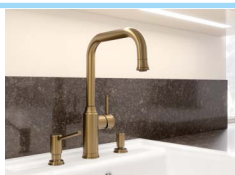

LIVIA

plnění dávkovače šora
Ø závitu 26 mm
objem nádoby 500 ml