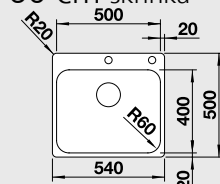

60 cm skříňka

Výřez: 530 x 490 mm R15
Hloubka dřezu: 175 mm R60

Obj. číslo	Provedení	MOC s DPH	Akční cena v Kč s DPH
523 363	nerez kartáčovaný bez táhla /s 1 otvorem/	~~7 890~~	7 290
523 362	nerez kartáčovaný s táhlem** /s 2 otvory/	~~8 490~~	7 890

Katalog strana 222; 223