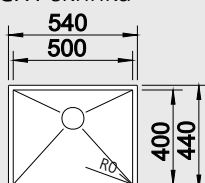

60 cm skříňka

Výřez: 500 x 400 mm R0
Hloubka dřezu: 175 mm R0

Obj. číslo	Provedení	MOC s DPH	Akční cena v Kč
522 252	nerez hedvábný lesk	~~8 490~~	6 690

Katalog strana 233