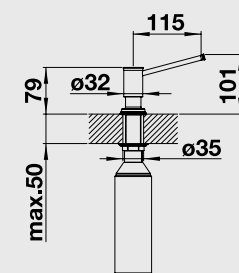

Katalog strana 348

Barva	Obj. číslo	MOC s DPH	Akční cena v Kč
chrom	521 291	~~3 870~~	2 940
mosaz	521 292	~~4 750~~	3 610
mangan	521 293	~~6 170~~	4 680