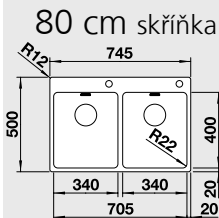

Výřez: 735 x 490 mm R15
Hloubka dřezu: 190/190 mm R22

Obj. číslo	Provedení	MOC s DPH	Akční cena v Kč
522 997	hedvábný lesk s táhlem**	~~23 860~~	18 990

Katalog strana 211