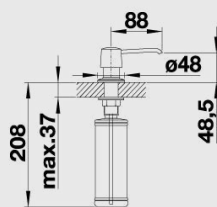

Katalog strana 350

Barva	Obj. číslo	MOC s DPH	Akční cena v Kč
chrom	524 256	~~800~~	600