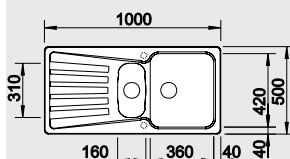

60 cm skříňka

Výřez: 976 x 476 mm R15
Hloubka dřezu: 190/130 mm

Barva	Obj. číslo	MOC s DPH	Akční cena v Kč
antracit	510 462		
aluminium	511 699		
bílá	510 488	~~7 700~~	6 890
jasmín	510 579		
běžová champagne	513 916		
kávo	515 022		

Katalog strana 146