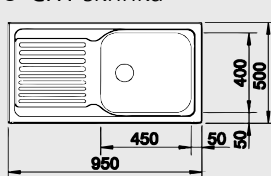

60 cm skříňka

Výřez: 932 x 482 mm R15
Hloubka dřezu: 180 mm

Obj. číslo	Provedení	MOC s DPH	Akční cena v Kč
511 908	nerez kartáčovaný	~~5 480~~	4 490
520 140	nerez profilovaný	~~7 050~~	6 390

Katalog strana 200