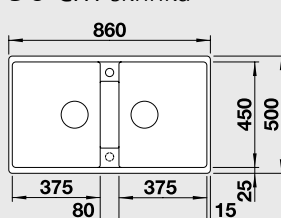

90 cm skříňka

Výřez: 840 x 480 mm R15
Hloubka dřezu: 190/190 mm

Barva	Obj. číslo	MOC s DPH	Akční cena v Kč
antracit	516 686		
šedá skála	518 948		
aluminium	516 677		
perlově šedá	520 640		
bílá	516 678	~~10 590~~	7 990
jasmín	516 679		
běžová champagne	516 680		
tartufo	517 424		
muškát	521 976		
kávová	516 683