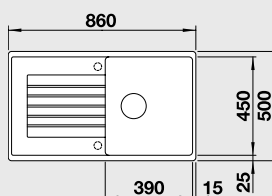

50 cm skříňka

Výřez: 840 x 480 mm R15
Hloubka dřezu: 190 mm

Barva	Obj. číslo	MOC s DPH	Akční cena v Kč
antracit	520 511		
šedá skála	520 512		
aluminium	520 513		
perlově šedá	520 514		
bílá	520 515		
jasmín	520 516	7 990	6 290
běžová champagne	520 517		
tartufo	520 518		
muškát	521 965		
kávová	520 519		

Katalog strana 136