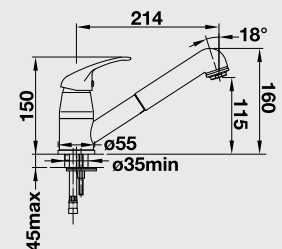

DARAS - S, DARAS - S - F – před okno /F/* – výsuvná sprcha /S/

Katalog strana 330; 346

Barva	Obj. číslo	MOC s DPH	Akční cena v Kč
chrom	517 731	~~2 690~~	2 100
* před okno chrom	521 752	~~5 530~~	4 600
antracit	517 732		
šedá skála	518 792		
aluminium	517 733		
perlově šedá	520 736		
bílá	517 735		
jasmín	517 736	~~4 470~~	3 590
běžová champagne	517 737		
tartufo	517 741		
muškát	521 727		
kávová	517 740