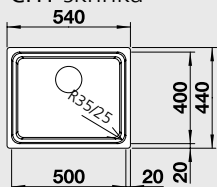

Katalog strana 214; 215

**ETAGON 500-IF**

**Součástí dodávky**

**60 cm skříňka**

Výřez: 530 x 430 mm R15  
Hloubka dřezu: 190 mm R25

Obj. číslo	Provedení	MOC s DPH	Akční cena v Kč
521 840	hedvábný lesk bez táhla	<del>15 230</del>	<b>11 990</b>
521 749	hedvábný lesk s táhlem**	<del>16 070</del>	<b>12 890</b>