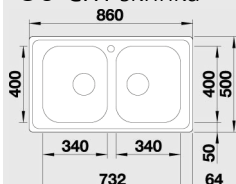

80 cm skříňka

Výřez: 840 x 480 mm R15
Hloubka dřezu: 190/190 mm

Obj. číslo	Provedení	MOC s DPH	Akční cena v Kč
523 377	nerez kartáčovaný	~~5 390~~	4 890

Katalog strana 184