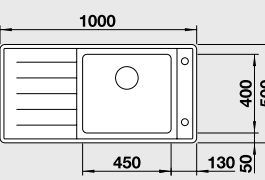

60 cm skříňka

Výřez: 976 x 476 mm R15
Hloubka dřezu: 210 mm R22

Obj. číslo	Provedení	MOC s DPH	Akční cena v Kč
522 999	hedvábný lesk P	~~21 790~~	14 990
523 000	hedvábný lesk L	~~21 790~~	14 990

Katalog strana 169