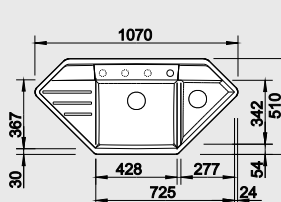

90x90/80 cm skříňka

Výřez: podle šablony
Hloubka dřezu: 190/130 mm

Barva	Obj. číslo	MOC s DPH	Akční cena v Kč
antracit	525 000		
šedá skála	525 001		
aluminium	525 002		
perlově šedá	525 003		
bílá	525 004	~~13 530~~	12 290
jasmín	525 005		
běžová champagne	525 006		
tartufo	525 007		
muškát	525 008		
kávová	525 009