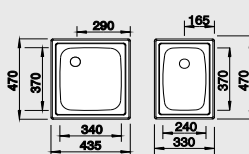

45 cm skříňka

Výřez Top EE 4x4: 417 x 452 mm R15
Výřez Top EE 3x4: 312 x 452 mm R15
Hloubka dřezu: 150 mm

Obj. číslo	Provedení	MOC s DPH	Akční cena v Kč
501 065	TOP EE 4x4 nerez přírodní lesk	~~1 780~~	1 490
501 067	TOP EE 3x4 nerez přírodní lesk	~~1 690~~	1 400

Katalog strana 202