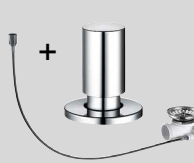

Kulaté chrom

/set: 118981 + 221 339/

/obj.č.: 527 004/ MOC s DPH ~~2 510~~ Akční cena v Kč **2 120**