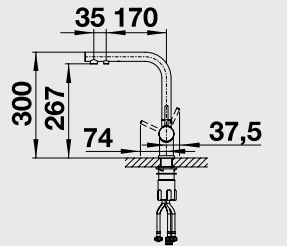

FONTAS II

speciální baterie na filtrovanou a užitkovou vodu

Katalog strana 334

Barva	Obj. číslo	MOC s DPH	Akční cena v Kč
chrom	523 128	~~7 900~~	7 290
nerez imitace	523 129	~~8 390~~	7 790
antracit	523 130		
šedá skála	523 131		
aluminium	523 137		
perlově šedá	523 138		
bílá	523 134		
jasmín	523 132	~~8 390~~	7 690
běžová champagne	523 133		
tartufo	523 136		
muškát	523 139		
kávová	523 135