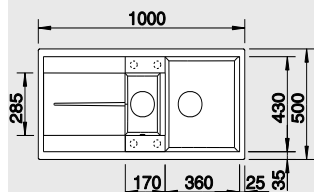

60 cm skříňka

Výřez: 980 x 480 mm R15
Hloubka dřezu: 190/130 mm

Barva	Obj. číslo	MOC s DPH	Akční cena v Kč
beton style NOVINKA	525 313	~~14 690~~	12 290
antracit	513 053		
šedá skála	518 877		
aluminium	513 045		
perlově šedá	520 577		
bílá	513 046		
jasmín	513 047	~~12 450~~	10 590
běžová champagne	513 939		
tartufo	517 354		
muškát	521 892		
kávo	515 045