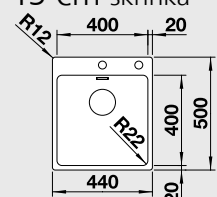

45 cm skříňka

Výřez: 430 x 490 mm R15
Hloubka dřezu: 190 mm R22

Obj. číslo	Provedení	MOC s DPH	Akční cena v Kč
522 993	hedvábný lesk s táhlem**	~~12 520~~	9 390

Katalog strana 211