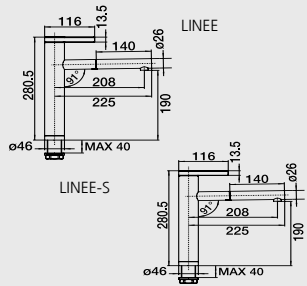

LINEE, LINEE - S – výsuvná sprcha

Katalog strana 273; 274

Barva	Obj. číslo	MOC s DPH	Akční cena v Kč
LINEE chrom	517 594	~~9 400~~	7 280
LINEE-S chrom	517 591	~~11 110~~	8 590
LINEE-S antracit	518 438		
LINEE-S šedá skála	518 804		
LINEE-S aluminium	518 439		
LINEE-S perlově šedá	520 745		
LINEE-S bílá	518 441		
LINEE-S jasmín	518 442	~~13 070~~	10 690
LINEE-S béžová champagne	518 443		
LINEE-S tartufo	518 446		
LINEE-S muškát	521 705		
LINEE-S kávová	518 445