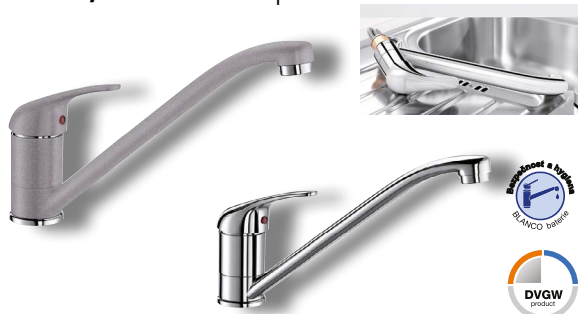

DARAS, DARAS - F – před okno /F/*

Katalog strana 331; 346

Barva	Obj. číslo	MOC s DPH	Akční cena v Kč
chrom	517 720	~~1 640~~	1 290
* před okno chrom	521 751	~~3 470~~	2 900
antracit	517 721		
šedá skála	518 793		
aluminium	517 722		
perlově šedá	520 735		
bílá	517 724		
jasmín	517 725	~~2 700~~	2 390
běžová champagne	517 726		
tartufo	517 730		
muškát	521 726		
kávová	517 729