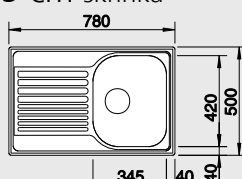

45 cm skříňka

Výřez: 762 x 482 mm R15
Hloubka dřezu: 170 mm

Obj. číslo	Provedení	MOC s DPH	Akční cena v Kč
513 441	nerez přírodní lesk	~~2 310~~	2 090
513 442	nerez kartáčovaný	~~3 100~~	2 410
513 675	nerez profilovaný	~~4 240~~	3 090

Katalog strana 197