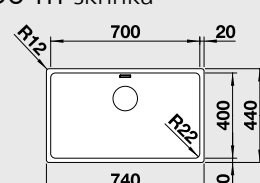

80 m skříňka

Výřez: 730 x 430 mm R15
Hloubka dřezu: 190 mm R22

Obj. číslo	Provedení	MOC s DPH	Akční cena v Kč
522 969	hedvábný lesk bez táhla	~~12 240~~	10 990

522 970	hedvábný lesk s táhlem**	~~14 090~~	11 990

Katalog strana 212; 213