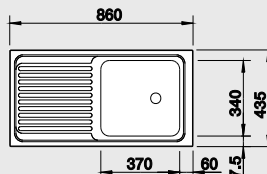

45 cm skříňka

Výřez: 842 x 417 mm R15
Hloubka dřezu: 150 mm

Obj. číslo	Provedení	MOC s DPH	Akční cena v Kč
500 370	nerez přírodní lesk	~~1 560~~	1 390

Katalog strana 202