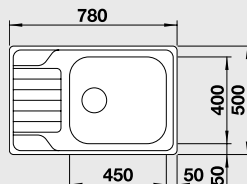

60 cm skříňka

Výřez: 760 x 480 mm R15
Hloubka dřezu: 190 mm

Obj. číslo	Provedení	MOC s DPH	Akční cena v Kč
525 121	nerez kartáčovaný	~~4 820~~	4 290