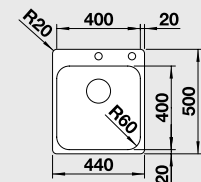

45 cm skříňka

Výřez: 430 x 490 mm R15
Hloubka dřezu: 175 mm R60

Obj. číslo	Provedení	MOC s DPH	Akční cena v Kč s DPH
523 358	nerez kartáčovaný bez táhla /s 1 otvorem/	~~7 190~~	6 490
523 357	nerez kartáčovaný s táhlem** /s 2 otvory/	~~7 790~~	6 990

Katalog strana 222; 223