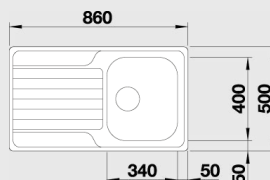

45 cm skříňka

Výřez: 840 x 480 mm R15
Hloubka dřezu: 190 mm

Obj. číslo	Provedení	MOC s DPH	Akční cena v Kč
523 374	nerez kartáčovaný	~~4 190~~	3 790

Katalog strana 184