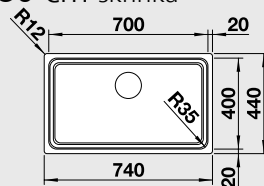

Katalog strana 214; 215

**ETAGON 500-IF**

**Součástí dodávky**

**60 cm skříňka**

Výřez: 530 x 430 mm R15  
Hloubka dřezu: 190 mm R25

Obj. číslo	Provedení	MOC s DPH	Akční cena v Kč
521 840	hedvábný lesk bez táhla	<del>15 230</del>	<b>11 990</b>
521 749	hedvábný lesk s táhlem**	<del>16 070</del>	<b>12 890</b>

Katalog strana 209

**ETAGON 700-IF** NOVINKA

**Součástí dodávky**

**80 cm skříňka**

Výřez: 730 x 430 mm R15  
Hloubka dřezu: 190 mm R25

Obj. číslo	Provedení	MOC s DPH	Akční cena v Kč
524 272	hedvábný lesk bez táhla	<del>16 490</del>	<b>12 990</b>
524 273	hedvábný lesk s táhlem**	<del>17 140</del>	<b>13 590</b>