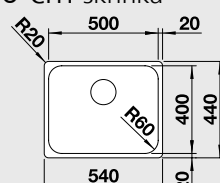

60 cm skříňka

Výřez: 530 x 430 mm R15
Hloubka dřezu: 175 mm R60

Obj. číslo	Provedení	MOC s DPH	Akční cena v Kč
523 361	nerez kartáčovaný bez táhla	~~6 890~~	6 190

Katalog strana 224