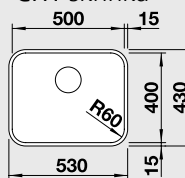

60 cm skříňka

Výřez: 500 x 400 mm R60
Hloubka dřezu: 175 mm R60

Obj. číslo	Provedení	MOC s DPH	Akční cena v Kč s DPH
518 205	nerez kartáčovaný bez táhla	~~6 410~~	4 990
518 206	nerez kartáčovaný s táhlem**	~~7 090~~	5 490

Katalog strana 225; 227