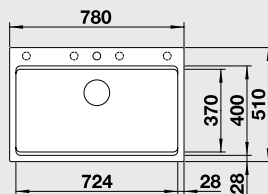

80 cm skříňka

Výřez: 768 x 498 mm R15
Hloubka dřezu: 220 mm

Barva	Obj. číslo	MOC s DPH	Akční cena v Kč
beton style NOVINKA	525 302	~~18 190~~	14 490
antracit	525 187		
šedá skála	525 188		
aluminium	525 189		
perlově šedá	525 190		
bílá	525 191		
jasmín	525 192	~~15 290~~	12 490
běžová champagne	525 193		
tartufo	525 194		
muškát	525 195		
kávová	525 196