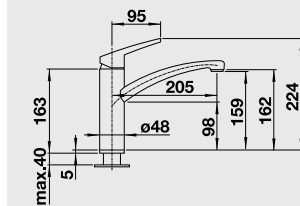

NEA

Katalog strana 303

Barva	Obj. číslo	MOC s DPH	Akční cena v Kč
chrom	519 402	~~5 120~~	4 670
antracit	519 403		
šedá skála	519 412		
aluminium	519 404		
perlově šedá	520 749		
bílá	519 406		
jasмін	519 407	~~7 270~~	5 960
běžová champagne	519 408		
tartufo	519 410		
muškát	521 731		
kávová	519 411