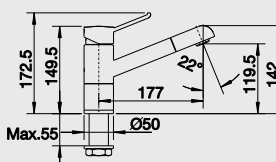

ZENOS - S – výsuvná sprcha

Katalog strana 310

Barva	Obj. číslo	MOC s DPH	Akční cena v Kč
chrom	517 815	~~8 330~~	6 840
antracit	517 819		
šedá skála	518 784		
aluminium	517 820		
perlově šedá	520 760		
bílá	517 822		
jasмін	517 823	~~8 960~~	8 090
běžová champagne	517 824		
tartufo	517 828		
muškát	521 723		
kávořá	517 827