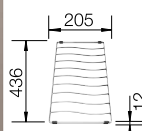

Výřez: 840 x 480 mm R15
Hloubka dřezu: 190 mm

Barva	Obj. číslo	MOC s DPH	Akční cena v Kč
antracit	524 870		
šedá skála	524 871		
aluminium	524 872		
perlově šedá	524 873		
bílá	524 874		
jasmín	524 875	11 120	8 990
běžová champagne	524 876		
tartufo	524 877		
muškát	524 878		
kávová	524 879		

ZENAR XL 6 S Compact – s excentrem**

XL dřez

60 cm skříňka