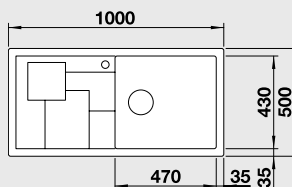

60 cm skříňka