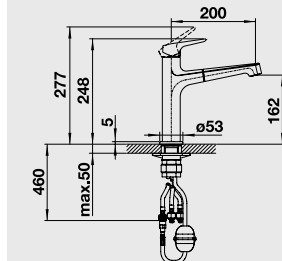

AVONA

Katalog strana 295

Barva	Obj. číslo	MOC s DPH	Akční cena v Kč
chrom	521 267	~~9 230~~	6 880
antracit	521 268		
šedá skála	521 275		
aluminium	521 269		
perlově šedá	521 276		
bílá	521 270		
jasмін	521 271	~~11 200~~	8 410
běžová champagne	521 272		
tartufo	521 273		
muškát	521 715		
kávová	521 274