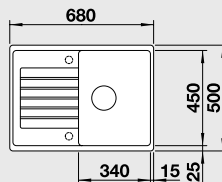

45 cm skříňka

Výřez: 660 x 480 mm R15
Hloubka dřezu: 190 mm

Barva	Obj. číslo	MOC s DPH	Akční cena v Kč
antracit	524 721		
šedá skála	524 722		
aluminium	524 723		
perlově šedá	524 724		
bílá	524 725		
jasmín	524 726	6 110	5 290
běžová champagne	524 727		
tartufo	524 728		
muškát	524 729		
kávová	524 730