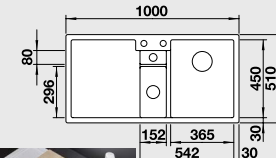

60 cm skříňka

Výřez: 984 x 484 mm R15
Hloubka dřezu: 190/140/26 mm

Barva	Obj. číslo	MOC s DPH	Akční cena v Kč
antracit	523 344		
šedá skála	523 345		
aluminium	523 346		
perlově šedá	523 347		
bílá	523 348	12 890	11 690
jasмін	523 349		
běžová champagne	523 350		
tartufo	523 351		
muškát	523 352		
kávová	523 353		

Katalog strana 96