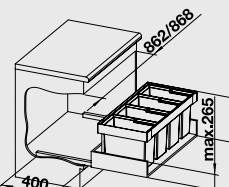

**NOVINKA**

80 cm skříňka

Obj. číslo	Provedení	MOC s DPH	Akční cena v Kč
525 221	80/3	<del>5 290</del>	<b>4 370</b>

**FLEXON II - 90/4**

-bez horního krytu

90 cm skříňka

Obj. číslo	Provedení	MOC s DPH	Akční cena v Kč
521 475	90/4	<del>5 450</del>	<b>4 410</b>