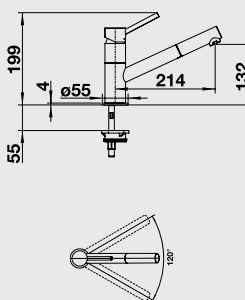

KANO - S - výsuvná sprcha

NOVINKA

Katalog strana 309

Barva	Obj. číslo	MOC s DPH	Akční cena v Kč
chrom	521 503	~~4 540~~	4 080
antracit	525 038		
šedá skála	525 044		
aluminium	525 039		
perlově šedá	525 045		
bílá	525 040		
jasмін	525 041	~~6 900~~	5 290
běžová champagne	525 046		
tartufo	525 042		
muškát	525 047		
kávořá	525 043