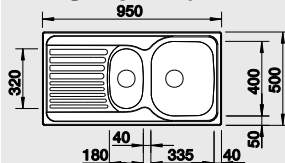

60 cm skříňka

Výřez: 933 x 483 mm R15
Hloubka dřezu: 170/90 mm

Obj. číslo	Provedení	MOC s DPH	Akční cena v Kč
512 303	nerez přírodní lesk	~~4 180~~	3 190
512 300	nerez kartáčovaný	~~5 530~~	3 520
519 533	nerez profilovaný	~~7 270~~	6 590

Katalog strana 198