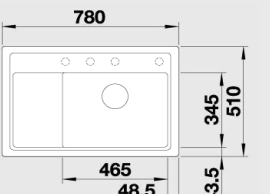

Výřez: 760 x 490 mm R15
Hloubka dřezu: 190 mm

Barva	Obj. číslo P	Obj. číslo L	MOC s DPH	Akční cena v Kč
antracit	523 774			
šedá skála	523 775			
aluminium	523 776			
perlově šedá	523 777			
bílá	523 778			
jasmín	523 779		11 890	10 690
běžová champagne	523 780			
tartufo	523 782			
muškát	523 783			
kávová	523 784			

Katalog strana 108