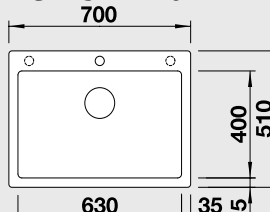

80 cm skříňka

Výřez: 680 x 490 mm R15
Hloubka dřezu: 220 mm

Barva	Obj. číslo	MOC s DPH	Akční cena v Kč
beton style NOVINKA	525 309	~~12 700~~	10 290
antracit	523 043		
šedá skála	523 044		
aluminium	523 045		
perlově šedá	523 046		
bílá	523 047	~~11 200~~	8 990
jasmín	523 048		
běžová champagne	523 049		
tartufo	523 050		
muškát	523 051		
kávová	523 052		

Uvedené ceny se rozumějí jako akční doporučené ceny včetně DPH

Dřezy dodáváme s odtokovou armaturou + zápachovým uzávěrem s odbočkou pro myčku nádobí (obj.č.: 137 267)

** excentry v provedení plast chromovaný - součástí dodávky