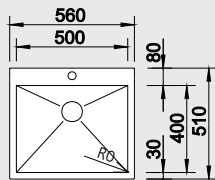

60 cm skříňka

Výřez: 540 x 490 mm R15
Hloubka dřezu: 175 mm R0

Obj. číslo	Provedení	MOC s DPH	Akční cena v Kč
522 254	hedvábný lesk	~~12 100~~	9 990

STEELART

Katalog strana 233