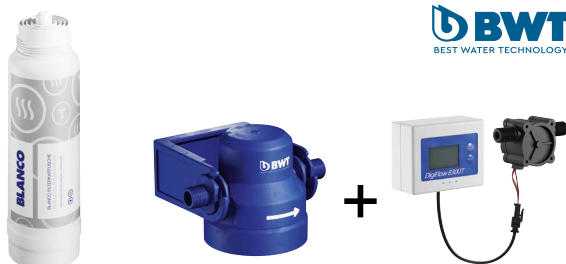

FILTR K FONTAS*

NOVINKA

Barva	Obj. číslo	MOC s DPH	Akční cena v Kč
instalační sada	529 111	~~6 240~~	5 490
filtr kartuše	525 273	~~4 890~~	4 290

*k bateriím na filtrovanou vodu:

- FONTAS II
- FONTAS - S II
- TRIMA
- SORA