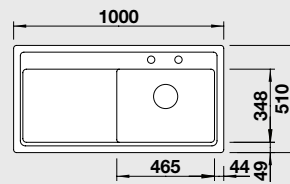

Výřez: 977 x 488 mm, R15
Hloubka dřezu: 185 mm

Barva	Obj. číslo P	Obj. číslo L	MOC s DPH	Akční cena v Kč
černá	524 177	524 178		
basalt	524 175	524 176		
zářivě bílá	524 165	524 166	~~25 950~~	20 990
magnolie lesklá	524 167	524 168		

Katalog strana 155