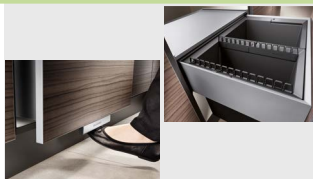

SELECT CLIP

– držák pro uchycení sáčků

Obj. číslo	Provedení	MOC s DPH	Akční cena v Kč
519 357	movex	~~600~~	540
521 300	select clip	~~380~~	370

Katalog strana 363