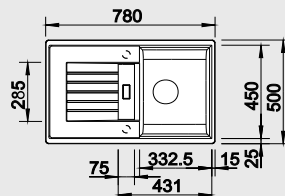

45 cm skříňka

Výřez: 760 x 480 mm R15
Hloubka dřezu: 190 mm

Barva	Obj. číslo	MOC s DPH	Akční cena v Kč
antracit	514 732		
šedá skála	518 937		
aluminium	514 725		
perlově šedá	520 627		
bílá	514 726		
jasmín	514 727	7 270	6 590
běžová champagne	514 728		
tartufo	517 416		
muškát	521 960		
kávová	515 070		

Katalog strana 136