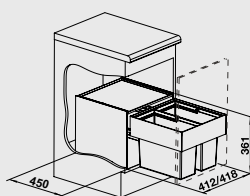

45 cm skříňka