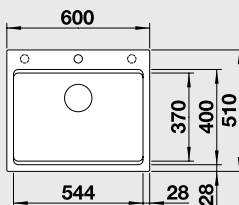

60 cm skříňka

Součástí dodávky

Výřez: 588 x 498 mm R15
Hloubka dřezu: 220 mm

Barva	Obj. číslo	MOC s DPH	Akční cena v Kč
beton style NOVINKA	525 300	~~16 690~~	13 490
antracit	524 539		
šedá skála	524 540		
aluminium	524 541		
perlově šedá	524 542		
bílá	524 543		
jasmín	524 544	~~13 000~~	11 590
běžová champagne	524 545		
tartufo	524 546		
muškát	524 547		
kávová	524 548