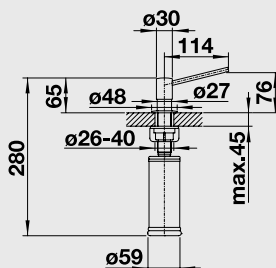

Katalog strana 349

Barva	Obj. číslo	MOC s DPH	Akční cena v Kč
chrom	512 593	~~1 260~~	1 100
nerez imitace	512 594	~~1 620~~	1 400
nerez kartáčovaná	521 541	~~2 500~~	2 290