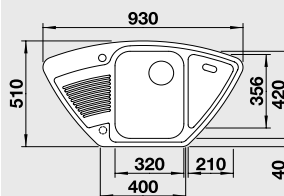

90x90/60 cm skříňka

Výřez: dle šablony
Hloubka dřezu: 175/35 mm

Barva	Obj. číslo	MOC s DPH	Akční cena v Kč
antracit	521 338		
aluminium	521 339		
bílá	521 340	~~9 490~~	6 390
jasmín	521 341		
běžová champagne	521 342		
kávová	521 343		

AKČNÍ MODEL