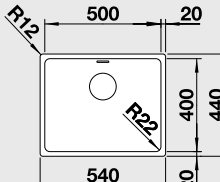

60 cm skříňka

Výřez: 530 x 430 mm R15
Hloubka dřezu: 190 mm R22

Obj. číslo	Provedení	MOC s DPH	Akční cena v Kč
522 965	hedvábný lesk bez táhla	~~11 500~~	9 590

522 966	hedvábný lesk s táhlem**	~~12 520~~	10 190

Katalog strana 212; 213