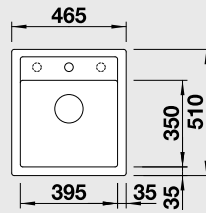

45 cm skříňka

Výřez: 445 x 490 mm R15
Hloubka dřezu: 190 mm

Barva	Obj. číslo	MOC s DPH	Akční cena v Kč
antracit	517 156		
šedá skála	518 846		
aluminium	517 157		
perlově šedá	520 543		
bílá	517 160	~~9 110~~	6 490
jasmín	517 161		
běžová champagne	517 162		
tartufo	517 317		
muškát	521 856		
kávová	517 165		

Katalog strana 133