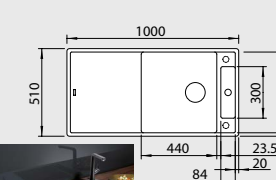

Katalog strana 96

**AXIA III XL 6 S** - s excentrem\*\*  
- skleněná krájecí deska součástí dodávky**XL dřez****60 cm skříňka**Výřez: 980 x 490 mm R15  
Hloubka dřezu: 190/40 mm

Barva	Obj. číslo	MOC s DPH	Akční cena v Kč
antracit	523 510		
šedá skála	523 511		
aluminium	523 512		
perlově šedá	523 513		
bílá	523 514	15 490	13 890
jasмін	523 515		
běžová champagne	523 516		
tartufo	523 517		
muškát	523 518		
kávová	523 519		