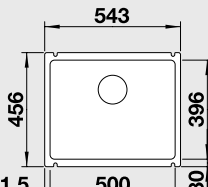

60 cm skříňka

Výřez: 490 x 386 mm, R15
Hloubka dřezu: 185 mm

Barva	Obj. číslo	MOC s DPH	Akční cena v Kč
černá	523 740		
basalt	523 739	~~19 860~~	13 490
zářivě bílá	523 733		
magnolie lesklá	523 734		

Katalog strana 239