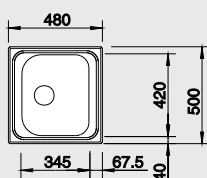

45 cm skříňka

Výřez: 462 x 482 mm R15
Hloubka dřezu: 160 mm

Obj. číslo	Provedení	MOC s DPH	Akční cena v Kč
525 320	nerez přírodní lesk	~~1 910~~	1 490
519 425	nerez kartáčovaný	~~3 980~~	2 090

Katalog strana 197