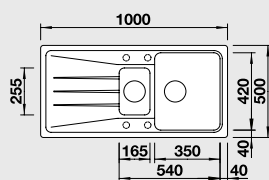

60 cm skříňka

Výřez: 980 x 480 mm R15
Hloubka dřezu: 190/100 mm

Barva	Obj. číslo	MOC s DPH	Akční cena v Kč
antracit	519 852		
šedá skála	519 853		
aluminium	519 854		
perlově šedá	520 483		
bílá	519 855		
jasmín	519 856	~~10 260~~	8 390
běžová champagne	519 857		
tartufo	519 858		
muškát	521 926		
kávo	519 859		

Katalog strana 139