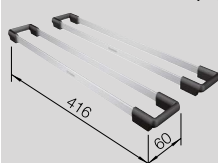

SUBLINE - nerezové pojezdy pro dřezy šířky 400 mm

/obj.č.: 235 906/

MOC s DPH
~~2 690~~ **2 390**
Akční cena v Kč