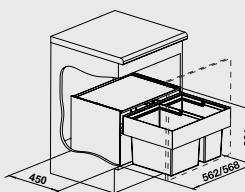

60 cm skříňka