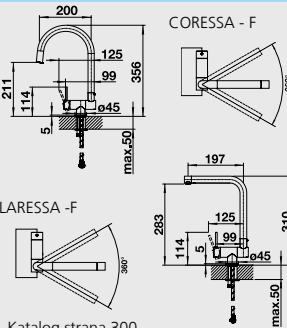

Katalog strana 300

Barva	Obj. číslo	MOC s DPH	Akční cena v Kč
CORESSA - F			
chrom - páka vpravo	521 543	~~6 800~~	6 100
chrom - páka vlevo	521 544	~~6 800~~	6 100
LARESSA - F			
chrom - páka vpravo	521 545	~~6 800~~	6 100
chrom - páka vlevo	521 546	~~6 800~~	6 100