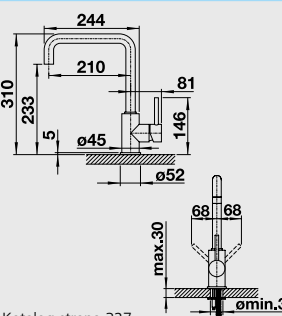

MILI

NOVINKA

Katalog strana 327

Barva	Obj. číslo	MOC s DPH	Akční cena v Kč
chrom	519 413	~~2 590~~	2 260
antracit	523 103		
šedá skála	523 104		
aluminium	523 105		
perlově šedá	523 106		
bílá	523 107		
jasmín	523 108	~~3 890~~	2 990
běžová champagne	523 109		
tartufo	523 110		
muškát	523 112		
kávová	523 111