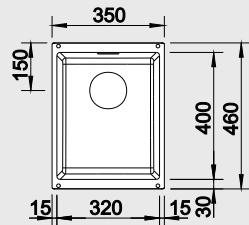

40 cm skříňka

Výřez: 320 x 400 mm R10
Hĺoubka dřezu: 190 mm

Barva	Obj. číslo	Akční cena v Kč
antracit	523 406	
šedá skála	523 407	
aluminium	523 408	
perlově šedá	523 409	
bílá	523 410	~~7 620~~
jasmín	523 411	6 690
běžová champagne	523 412	
tartufo	523 414	
muškát	523 413	
kávová	523 415	

Katalog strana 237