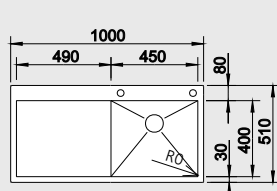

50 cm skříňka

Výřez: 980 x 490 mm R15
Hloubka dřezu: 175 mm R0

Obj. číslo	Provedení	MOC s DPH	Akční cena v Kč
521 627	hedvábný lesk P	~~22 080~~	19 790
521 628	hedvábný lesk L	~~22 080~~	19 790

STEELART

NA OBJEDNÁVKU

Katalog strana 70