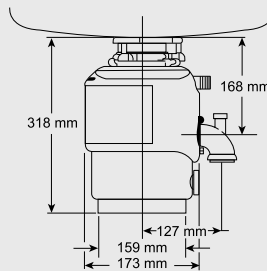

in sink erator®

Akční cena

10-900

8 900