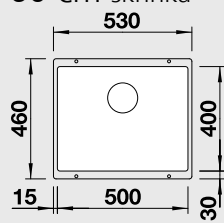

60 cm skříňka

Výřez: 500 x 400 mm R10
Hĺoubka dřezu: 190 mm

Barva	Obj. číslo	Akční cena v Kč
antracit	523 432	
šedá skála	523 433	
aluminium	523 434	
perlově šedá	523 435	
bílá	523 436	~~8 880~~
jasmín	523 437	7 790
běžová champagne	523 438	
tartufo	523 439	
muškát	523 440	
kávová	523 441	

Katalog strana 237

Chrom
/obj.č.: 221 339/
~~1 700~~
1 390

Nerez masiv matný
/obj.č.: 222 118/
~~2 390~~
1 990

Nerez masiv hedvábný lesk
/obj.č.: 222 115/
~~2 390~~
2 140