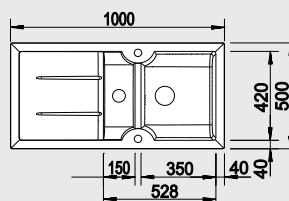

Výřez: 977 x 478 mm, R15
Hloubka dřezu: 185/100 mm

Barva	Obj. číslo	MOC s DPH	Akční cena v Kč
černá	516 006		
basalt	516 984	17 800	15 990
zářivě bílá	516 000		
magnolie lesklá	519 605		

Katalog strana 159

IDENTO 45 S – s excentrem**

NA OBJEDNÁVKU

45 cm skříňka