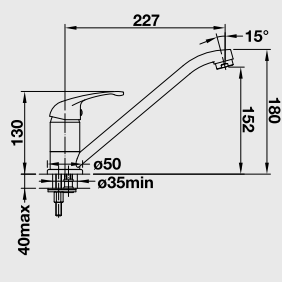

DARAS, DARAS - F – před okno /F/*

Katalog strana 331; 346

Barva	Obj. číslo	MOC s DPH	Akční cena v Kč
chrom	517 720	~~1 640~~	1 290
* před okno chrom	521 751	~~3 470~~	2 900
antracit	517 721		
šedá skála	518 793		
aluminium	517 722		
perlově šedá	520 735		
bílá	517 724		
jasmín	517 725	~~2 700~~	2 390
běžová champagne	517 726		
tartufo	517 730		
muškát	521 726		
kávová	517 729