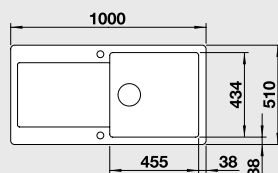

Výřez: 964 x 474 mm, R15
Hloubka dřezu: 185 mm

Barva	Obj. číslo	MOC s DPH	Akční cena v Kč
černá	522 135		
basalt	522 134	27 090	20 990
zářivě bílá	522 129		
magnolie lesklá	522 130		

Katalog strana 157

IDENTO 6 S – s excentrem**

NA OBJEDNÁVKU

60 cm skříňka