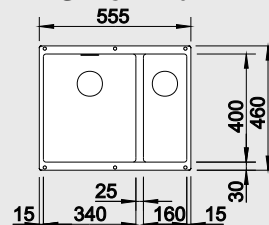

60 cm skříňka

Výřez: 525 x 400 mm R10
Hĺoubka dřezu: 190/130 mm

Barva	Obj. číslo P	Obj. číslo L	Akční cena v Kč
antracit	523 558	523 548	
šedá skála	523 559	523 549	
aluminium	523 560	523 550	
perlově šedá	523 561	523 551	
bílá	523 562	523 552	~~12 270~~
jasmín	523 563	523 553	10 690
běžová champagne	523 564	523 554	
tartufo	523 565	523 556	
muškát	523 566	523 555	
kávová	523 567	523 557	

Katalog strana 238

Materiál mosaz povrch nerez imitace
/obj.č.: 221 336/
~~1 900~~
1 590