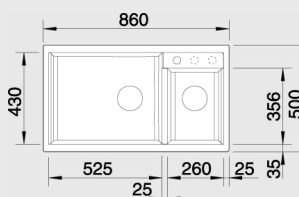

90 cm skříňka

Výřez: 840 x 480 mm R15
Hloubka dřezu: 190/190 mm

Barva	Obj. číslo	MOC s DPH	Akční cena v Kč
antracit	513 273		
šedá skála	518 886		
aluminium	513 268		
perlově šedá	520 586		
bílá	513 269		
jasmín	513 270	~~11 270~~	8 990
běžová champagne	513 946		
tartufo	517 364		
muškát	521 900		
kávo	515 050		

Katalog strana 122