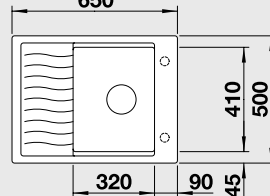

Výřez: 630 x 480 mm R15
Hloubka dřezu: 190 mm

Barva	Obj. číslo	MOC s DPH	Akční cena v Kč
antracit	524 824		
šedá skála	524 825		
aluminium	524 826		
perlově šedá	524 827		
bílá	524 828		
jasmín	524 829	10 000	7 990
běžová champagne	524 830		
tartufo	524 831		
muškát	524 832		
kávová	524 833		

ELON XL 6 S – s odkapávací mřížkou

XL dřez
NOVINKA

60 cm skříňka