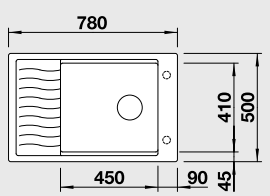

Výřez: 760 x 480 mm R15
Hloubka dřezu: 190 mm

Barva	Obj. číslo	MOC s DPH	Akční cena v Kč
antracit	524 844		
šedá skála	524 845		
aluminium	524 846		
perlově šedá	524 847		
bílá	524 848		
jasmín	524 849	10 690	8 290
běžová champagne	524 850		
tartufo	524 851		
muškát	524 852		
kávová	524 853		

ELON XL 8 S – s odkapávací mřížkou

XL dřez
NOVINKA

80 cm skříňka