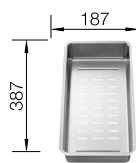

ETAGON - nerezová miska, umístěna ve dřezu

/obj.č.: 231 396/

MOC s DPH ~~3 770~~ Akční cena v Kč **2 150**