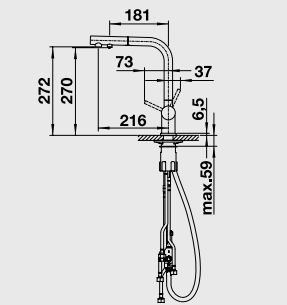

FONTAS - S II – výsuvná sprcha

speciální baterie na filtrovanou a užitkovou vodu

Katalog strana 334

Barva	Obj. číslo	MOC s DPH	Akční cena v Kč
chrom	525 198	~~12 150~~	9 390
nerez imitace	525 199	~~13 590~~	10 190
antracit	525 200		
šedá skála	525 207		
aluminium	525 201		
perlově šedá	525 208		
bílá	525 204		
jasmín	525 202	~~13 290~~	9 990
běžová champagne	525 203		
tartufo	525 206		
muškát	525 209		
kávová	525 205