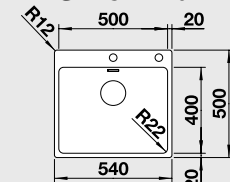

60 cm skříňka

Výřez: 530 x 490 mm R15
Hloubka dřezu: 190 mm R22

Obj. číslo	Provedení	MOC s DPH	Akční cena v Kč
522 994	hedvábný lesk s táhlem**	~~15 650~~	11 740

Katalog strana 211