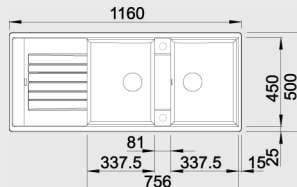

80 cm skříňka

Výřez: 1 140 x 480 mm R15
Hloubka dřezu: 190/190 mm

Barva	Obj. číslo	MOC s DPH	Akční cena v Kč
antracit	515 605		
šedá skála	518 946		
aluminium	515 596		
perlově šedá	520 638		
bílá	515 597		
jasmín	515 598	~~9 490~~	8 690
běžová champagne	515 599		
tartufo	517 422		
muškát	521 974		
kávo	515 602		

Katalog strana 136