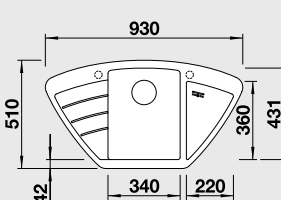

90x90/60 cm skříňka

Výřez: podle šablony
Hloubka dřezu: 180/27 mm

Barva	Obj. číslo	MOC s DPH	Akční cena v Kč
antracit	514 764		
šedá skála	518 950		
aluminium	514 757		
perlově šedá	520 642		
bílá	514 758	~~10 680~~	8 690
jasmín	514 759		
běžová champagne	514 760		
tartufo	514 763		
muškát	521 978		
kávová	515 074