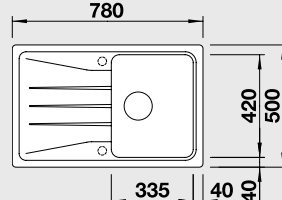

45 cm skříňka

Výřez: 760 x 480 mm R15
Hloubka dřezu: 190 mm

Barva	Obj. číslo	MOC s DPH	Akční cena v Kč
antracit	519 662		
šedá skála	519 663		
aluminium	519 664		
perlově šedá	519 668		
bílá	519 665		
jasmín	519 666	~~8 040~~	6 090
běžová champagne	519 667		
tartufo	519 669		
muškát	521 921		
kávo	519 670		

Katalog strana 139