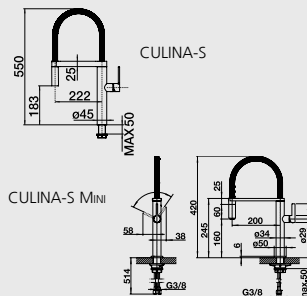

CULINA - S - sprcha s přepínáním

CULINA - S Mini

- sprcha bez přepínání

Katalog strana 265; 267

Barva CULINA-S	Obj. číslo	MOC s DPH	Akční cena v Kč
chrom	517 597	~~15 540~~	12 490
nerez imitace	517 598	~~19 880~~	15 990

Barva CULINA S Mini	Obj. číslo	MOC s DPH	Akční cena v Kč
chrom	519 843	~~12 060~~	9 290
nerez imitace	519 844	~~14 720~~	12 290