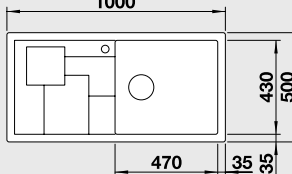

60 cm skříňka