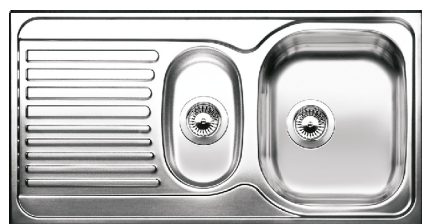

TIPO 6 S Basic