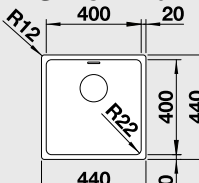

45 cm skříňka

Výřez: 430 x 430 mm R15
Hloubka dřezu: 190 mm R22

Obj. číslo	Provedení	MOC s DPH	Akční cena v Kč
522 957	hedvábný lesk bez táhla	~~8 880~~	7 490

522 958	hedvábný lesk s táhlem**	~~9 990~~	7 990

Katalog strana 212; 213