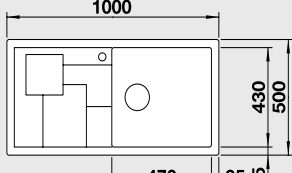

60 cm skříňka