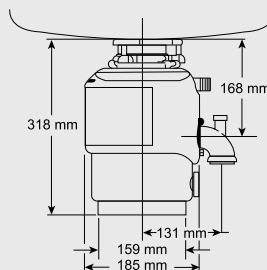

in sink erator®

Akční cena

17-900

14 700