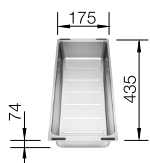

PLEON; ETAGON; SUBLINE a MEVIT XL 6 S - nerezová miska

/obj.č.: 227 689/

MOC s DPH
~~1 800~~ **1 160**
Akční cena v Kč