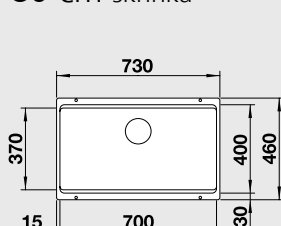

80 cm skříňka

Výřez: 700 x 400 mm R10
Hĺoubka dřezu: 200 mm

Barva	Obj. číslo	Akční cena v Kč
antracit	525 167	
šedá skála	525 168	
aluminium	525 169	
perlově šedá	525 170	
bílá	525 171	~~13 990~~
jasmín	525 172	11 890
běžová champagne	525 173	
tartufo	525 174	
muškát	525 175	
kávová	525 176	

Katalog strana 235

PushControl
/obj.č.: 233 696/
Vhodné pouze pro InFino®
~~2 690~~
1 790