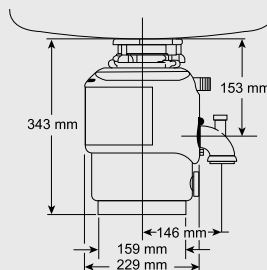

in sink erator®

Akční cena

26-500

21 300

čisté • užitečné • tiché • bezpečné • snadná instalace • jednoduché ovládání • bezúdržbové • nenáročné na spotřebu el. energie a vody

PROSTŘEDKY NA ČIŠTĚNÍ A ÚDRŽBU DŘEZŮ - BLANCO CARE

BLANCO POLISH

na nerezové dřezy

Obj. číslo: 511 895 1 tuba - 150 ml

- ošetření škrábanců
- odstranění rzi a skvrn
- umožňuje odperlení vody
- předchází otiskům prstů a novému znečištění
- vytváří hedvábně lesklý povrch
- není vhodný na nerez přírodní lesk

200
180

BLANCO ANTIKALK - sprej

na směšovací baterie

Obj. číslo: 520 523 1 sprej - 30 ml

- efektivní odstranění usazenin a vodního kamene
- šetrný ke všem povrchům BLANCO baterií a dřezů
- speciální receptura pro BLANCO mycí centra
- šetrné k životnímu prostředí

150
130

BLANCO ACTIV - prášek

na SILGRANIT-ové dřezy

Obj. číslo: 520 784 1 balení - 3 sáčky

- na důkladné čištění SILGRANIT-ových dřezů
- odstraní barevné skvrny po kávě, čaji a ovoci
- přípravek necháme rozpustit ve vodě s teplotou nad 70°C, 2 hodiny působit a nakonec opláchneme a vysušíme

170
150

BLANCO CeraCare

na keramické dřezy

Obj. číslo: 519 080

- čistí, leští, konzervuje
- odstraní nečistoty a kovové otěry
- odstraní mastnotu a vodní kámen
- obsažené organické látky jsou snadno biologicky odbouratelné

510
460

ANCOR CZ s.r.o.

K Zelenči 2976/3, 193 00 Praha 9 - Horní Počernice
tel.: +420/241 443 498, +420/222 747 015
fax: +420/241 441 630
e-mail: blanco@ancor.cz
www.ancor.cz; http://eshop.ancor.cz/

Servisní středisko pro BLANCO;

Po – Pá 08.00 – 16.30 hod

Poradenská a technická podpora, záruční a pozáruční servis,
objednávky náhradních dílů :

e-mail : servis@ancor.cz GSM : +420 734 436 540

Adresa Vašeho prodejce

BLANCO
GERMANY

Všechna práva vyhrazena. Vyhrajujeme si právo na změny vyvolané technickým pokrokem. Jsou přípustné drobné barevné odchylky.

VÝŠKA ODPADU MAX. 400 MM OD ÚROVNĚ PODLAHY