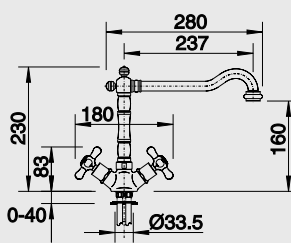

Barva	Obj. číslo	MOC s DPH	Akční cena v Kč
chrom	512 597	~~6 450~~	5 290
broušená mosaz	512 590	~~8 390~~	6 860

Katalog strana 332