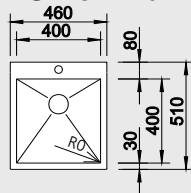

**45 cm skříňka**

Výřez: 440 x 490 mm R15  
Hloubka dřezu: 175 mm R0

Obj. číslo	Provedení	MOC s DPH	Akční cena v Kč
522 251	hedvábný lesk	<del>11 490</del>	<b>9 490</b>

STEELART

Katalog strana 233

**Z - STYLE 500-IF/A - bez táhla**