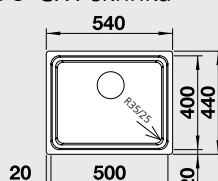

60 cm skříňka

Výřez: 500 x 400 mm R35
Hloubka dřezu: 190 mm R35/25

Obj. číslo	Provedení	MOC s DPH	Akční cena v Kč
521 841	hedvábný lesk bez táhla	~~13 540~~	10 790
521 750	hedvábný lesk s táhlem**	~~14 380~~	11 490

Katalog strana 210