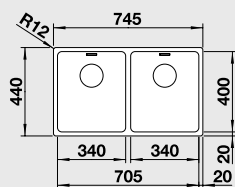

80 m skříňka

Výřez: 735 x 430 mm R15
Hloubka dřezu: 190/190 mm R22

Obj. číslo	Provedení	MOC s DPH	Akční cena v Kč
522 981	hedvábný lesk bez táhla	~~18 190~~	14 990
522 982	hedvábný lesk s táhlem**	~~19 200~~	15 990

Katalog strana 214; 215