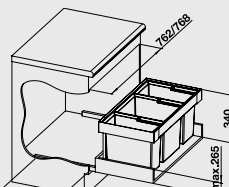

**NOVINKA**

80 cm skříňka

Obj. číslo	Provedení	MOC s DPH	Akční cena v Kč
525 221	80/3	<del>5 290</del>	<b>4 370</b>

**FLEXON II - 90/4**

-bez horního krytu

90 cm skříňka

Obj. číslo	Provedení	MOC s DPH	Akční cena v Kč
521 475	90/4	<del>5 450</del>	<b>4 410</b>