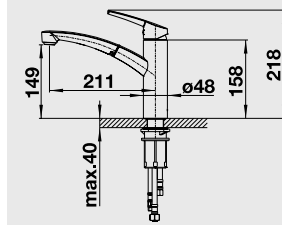

NEA - S - výsuvná sprcha

Katalog strana 302

Barva	Obj. číslo	MOC s DPH	Akční cena v Kč
chrom	520 296	~~7 870~~	6 280
antracit	520 298		
šedá skála	520 306		
aluminium	520 299		
perlově šedá	520 307		
bílá	520 300		
jasмін	520 301	~~9 420~~	7 990
běžová champagne	520 302		
tartufo	520 304		
muškát	521 735		
kávová	520 305