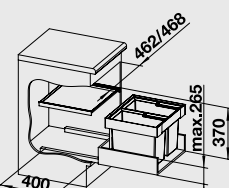

50 cm skříňka