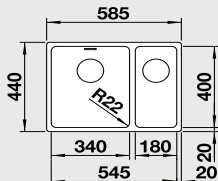

60 cm skříňka

Výřez: 545 x 400 mm R22
Hloubka dřezu: 190/130 mm R22

Obj. číslo	Provedení	MOC s DPH	Akční cena v Kč
522 977	hedvábný lesk bez táhla P	~~14 890~~	12 490
522 979	hedvábný lesk bez táhla L	~~14 890~~	12 490
522 978	hedvábný lesk s táhlem** P	~~15 900~~	12 990
522 980	hedvábný lesk s táhlem** L	~~15 900~~	12 990

Katalog strana 218; 219