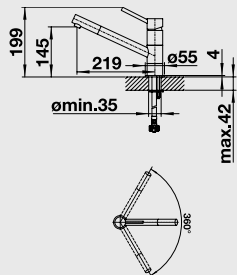

KANO

NOVINKA

Katalog strana 318

Barva	Obj. číslo	MOC s DPH	Akční cena v Kč
chrom	521 502	~~4 130~~	3 710
antracit	525 028		
šedá skála	525 034		
aluminium	525 029		
perlově šedá	525 035		
bílá	525 030		
jasмін	525 031	~~6 400~~	4 690
běžová champagne	525 036		
tartufo	525 032		
muškát	525 037		
kávořá	525 033