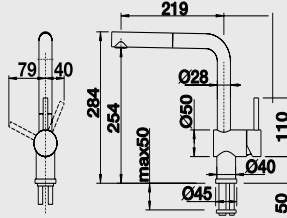

Katalog strana 286; 340

Barva	Obj. číslo	MOC s DPH	Akční cena v Kč
chrom	512 402	~~9 320~~	6 590
nerez imitace	512 404	~~12 860~~	8 990
*před okno chrom	514 023	~~13 680~~	11 590
*před okno nerez imitace	514 024	~~15 680~~	13 490
antracit	516 688		
šedá skála	518 813		
aluminium	516 689		
perlově šedá	520 747		
bílá	516 692		
jasmín	516 693	~~11 110~~	8 890
běžová champagne	516 694		
tartufo	517 621		
muškát	521 743		
kávová	516 697