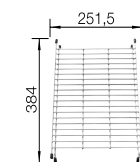

PLEON, SUBLINE - mřížka do vaničky nerez

/obj.č.: 234 795/

MOC s DPH
~~2 480~~ **1 860**
Akční cena v Kč