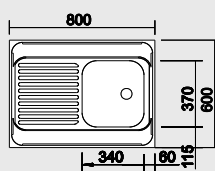

40 cm skříňka

nástavný dřez s dřevěným rámem
Hloubka dřezu: 150 mm
Výška okraje dřezu: 30 mm

Obj. číslo	Provedení	MOC s DPH	Akční cena v Kč
510 500	nerez přírodní lesk	~~2 140~~	1 720

Katalog strana 204