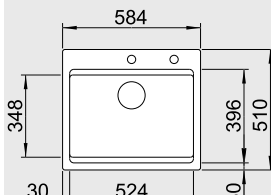

### 60 cm skříňka

**NOVINKA**

Součástí dodávky

Běžná montáž

Výřez: 562 x 488 mm, R15  
Hloubka dřezu: 220 mm

Barva	Obj. číslo	MOC s DPH	Akční cena v Kč
černá	525 162		
basalt	525 161	<del>20 790</del>	<b>16 990</b>
zářivě bílá	525 156		
magnolie lesklá	525 157		