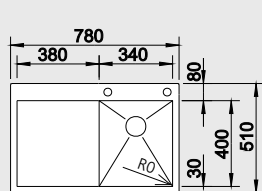

STEELART

Katalog strana 233

**ZEROX 4 S-IF - s excentrickým ovládním PushControl**

boční přepad C-Overflow

Montáž na desku, nebo do roviny

**40 cm skříňka**

Výřez: 760 x 490 mm R15  
Hloubka dřezu: 175 mm R0