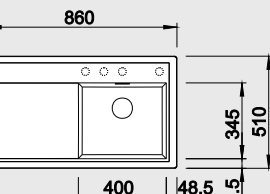

45 cm skříňka

Výřez: 840 x 490 mm R15
Hloubka dřezu: 190 mm

Barva	Obj. číslo P	Obj. číslo L	MOC s DPH	Akční cena v Kč
antracit	523 781	523 850		
šedá skála	523 785	523 851		
aluminium	523 786	523 852		
perlově šedá	523 787	523 853		
bílá	523 788	523 854		
jasmín	523 790	523 855	12 290	9 990
běžová champagne	523 791	523 856		
tartufo	523 796	523 859		
muškát	523 793	523 857		
kávová	523 798	523 861		

Katalog strana 104

ZENAR XL 6 S – s excentrem**

XL dřez

60 cm skříňka