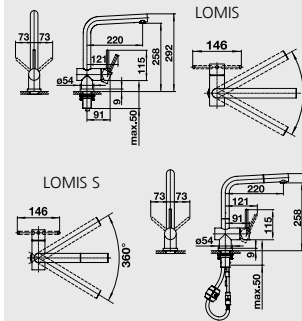

LOMIS, LOMIS - S – výsuvná sprcha

Barva	Obj. číslo	MOC s DPH	Akční cena v Kč
LOMIS nerez kartáčovaná	518 718	~~9 270~~	6 490
LOMIS - S - výsuvná sprcha nerez kartáčovaná	518 716	~~11 380~~	7 990