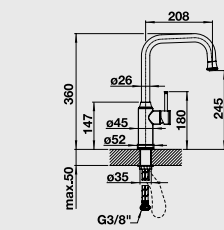

LIVIA - S – výsuvná sprcha

Katalog strana 291

Barva	Obj. číslo	MOC s DPH	Akční cena v Kč
chrom	521 288	~~12 120~~	9 400
broušená mosaz	521 289	~~14 110~~	10 700
mangan	521 290	~~21 120~~	15 990