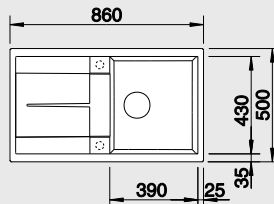

50 cm skříňka

Výřez: 840 x 480 mm R15
Hloubka dřezu: 190 mm

Barva	Obj. číslo	MOC s DPH	Akční cena v Kč
antracit	513 212		
šedá skála	518 872		
aluminium	513 204		
perlově šedá	520 572		
bílá	513 205		
jasmín	513 206	~~10 590~~	8 990
běžová champagne	513 936		
tartufo	517 349		
muškát	521 887		
kávo	515 042		

Katalog strana 121