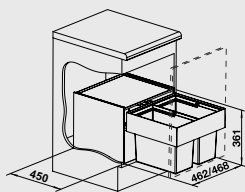

50 cm skříňka