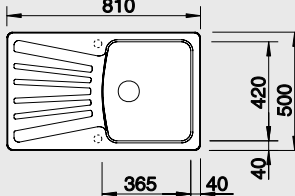

45 cm skříňka

Výřez: 786 x 476 mm R15
Hloubka dřezu: 190 mm

Barva	Obj. číslo	MOC s DPH	Akční cena v Kč
antracit	510 462		
aluminium	511 699		
bílá	510 488	~~7 700~~	6 890
jasmín	510 579		
běžová champagne	513 916		
kávo	515 022		

Katalog strana 146