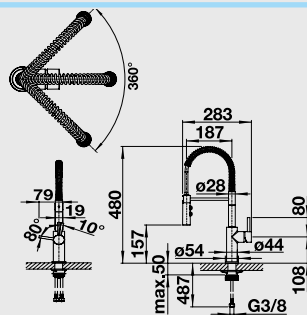

CATRIS - S - sprcha s přepínáním

Katalog strana 286; 340

Barva	Obj. číslo	MOC s DPH	Akční cena v Kč
chrom	521 476	~~7 840~~	6 990