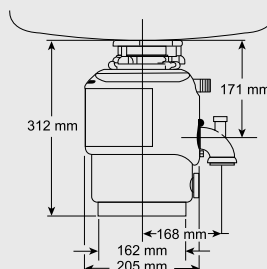

## M100 - evolution – ISE

Obj. číslo: 513 447

- výkon 540 W
- motor: indukční, speciálně vyvinutý pro drtiče odpadu
- součástí dodávky pneuspínače v provedení chrom
- o 40 % tišší než běžné modely
- objem drtící komory: 1100 ml
- antikorozní úprava drtící komory
- tepelná pojistka
- drtící elementy z nerez oceli, upravené proti případnému zaseknutí
- dvojnásobný drtící systém
- odtoková armatura na bezproblémové propojení s jakýmkoliv typem dřezu
- auto-reverzní chod
- **5-letá záruka**