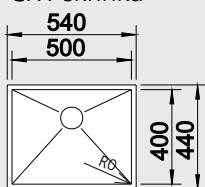

60 cm skříňka

Výřez: 530x 430 mm R5
Hloubka dřezu: 175 mm R0

Obj. číslo	Provedení	MOC s DPH	Akční cena v Kč
522 253	nerex hedvábný lesk	~~8 390~~	7 590

STEELART

Katalog strana 233