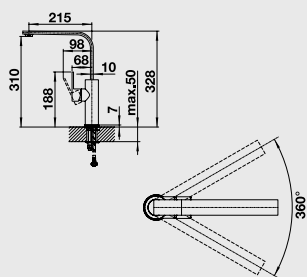

RODALIS

Katalog strana 270

Barva	Obj. číslo	MOC s DPH	Akční cena v Kč
chrom	523 125	~~9 990~~	7 990

SMĚŠOVACÍ BATERIE A DÁVKOVAČE