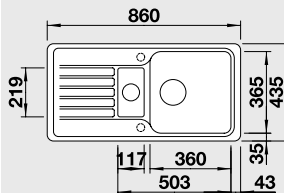

60 cm skříňka

Výřez: 842 x 417 mm R15
Hloubka dřezu: 180/78 mm

Barva	Obj. číslo	MOC s DPH	Akční cena v Kč
antracit	519 075		
aluminium	519 076		
bílá	521 416	~~7 270~~	5 990
jasmín	521 417		
běžová champagne	519 077		
kávová	519 079		

Katalog strana 150