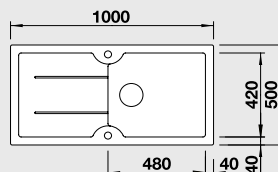

Katalog strana 159

**IDESSA XL 6 S – s excentrem\*\***

NA OBJEDNÁVKU

**60 cm skříňka**
**XL dřez**

 Výřez: 977 x 477 mm, R15  
 Hloubka dřezu: 175 mm

Barva	Obj. číslo	MOC s DPH	Akční cena v Kč
černá	520 315		
basalt	520 314	21 480	16 990
zářivě bílá	520 308		
magnolie lesklá	520 309		