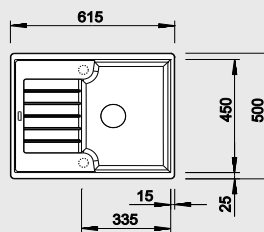

**ZIA 40 S**

- lze použít excentrické ovládání 217 163

**40 cm skříňka**Výřez: 595 x 480 mm R15  
Hloubka dřezu: 190 mm

Barva	Obj. číslo	MOC s DPH	Akční cena v Kč
antracit	516 918		
šedá skála	518 932		
aluminium	516 919		
perlově šedá	520 624		
bílá	516 922		
jasmín	516 923	7 050	5 990
běžová champagne	516 924		
tartufo	517 411		
muškát	521 957		
kávová	516 927		