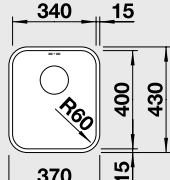

40 cm skříňka

Výřez: 340 x 400 mm R60
Hloubka dřezu: 175 mm R60

Obj. číslo	Provedení	MOC s DPH	Akční cena v Kč s DPH
518 199	nerez kartáčovaný bez táhla	~~5 100~~	3 690
518 200	nerez kartáčovaný s táhlem**	~~5 800~~	4 290

Katalog strana 225; 227