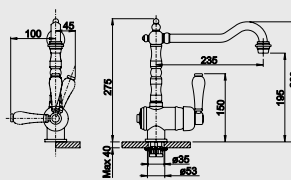

Bezpečnost a hygiena
BLANCO baterie

Barva	Obj. číslo	MOC s DPH	Akční cena v Kč
chrom	515 990	~~9 400~~	7 690
broušená mosaz	520 787	~~10 500~~	8 490

Katalog strana 332