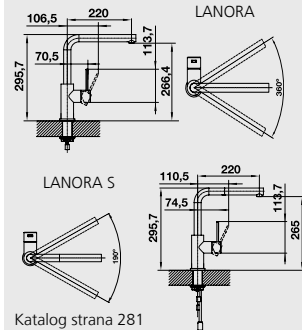

LANORA, LANORA - S – výsuvná sprcha

Barva	Obj. číslo	MOC s DPH	Akční cena v Kč
LANORA nerez kartáčovaná	523 122	~~4 590~~	4 190
LANORA - S - výsuvná sprcha nerez kartáčovaná	523 123	~~7 490~~	6 990