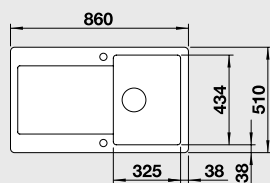

Výřez: 824 x 474 mm, R15
Hloubka dřezu: 185 mm

Barva	Obj. číslo	MOC s DPH	Akční cena v Kč
černá	522 121		
basalt	522 120	21 190	16 490
zářivě bílá	522 115		
magnolie lesklá	522 116		

Katalog strana 157

IDENTO XL 6 S – s excentrem**

NA OBJEDNÁVKU

60 cm skříňka

XL dřez