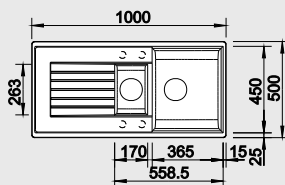

60 cm skříňka

Výřez: 980 x 480 mm R15
Hloubka dřezu: 190/140 mm

Barva	Obj. číslo	MOC s DPH	Akční cena v Kč
antracit	514 748		
šedá skála	518 940		
aluminium	514 741		
perlově šedá	520 632		
bílá	514 742		
jasmín	514 743	~~9 320~~	8 490
běžová champagne	514 744		
tartufo	517 419		
muškát	521 968		
kávo	515 072		

Katalog strana 136