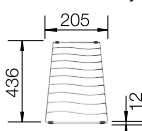

Součástí dodávky

Výřez: 630 x 480 mm R15
Hloubka dřezu: 190 mm

Barva	Obj. číslo	MOC s DPH	Akční cena v Kč
antracit	524 824		
šedá skála	524 825		
aluminium	524 826		
perlově šedá	524 827		
bílá	524 828		
jasmín	524 829	10 000	7 990
běžová champagne	524 830		
tartufo	524 831		
muškát	524 832		
kávová	524 833		

ELON XL 6 S – s odkapávací mřížkou

XL dřez
NOVINKA

60 cm skříňka