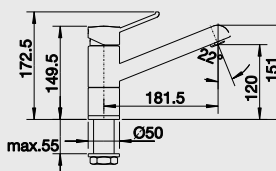

ZENOS

Katalog strana 311

Barva	Obj. číslo	MOC s DPH	Akční cena v Kč
chrom	517 801	~~5 830~~	4 780
antracit	517 805		
šedá skála	518 783		
aluminium	517 806		
perlově šedá	520 759		
bílá	517 808		
jasмін	517 809	~~6 270~~	5 690
běžová champagne	517 810		
tartufo	517 814		
muškát	521 722		
kávořá	517 813