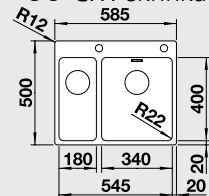

60 cm skříňka

Výřez: 575 x 490 mm R15
Hloubka dřezu: 190/130 mm R22

Obj. číslo	Provedení	MOC s DPH	Akční cena v Kč
522 996	hedvábný lesk- pravý s táhlem**	~~22 760~~	17 990

Katalog strana 211