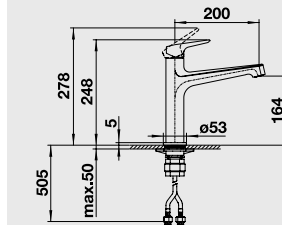

FELISA - S - výsuvná sprcha

Katalog strana 360, Novinky 2017 str. 65

Barva	Obj. číslo	MOC s DPH	Akční cena v Kč
chrom	520 336	~~9 700~~	7 740
nerez imitace	520 337	~~12 650~~	10 090
antracit	520 338		
šedá skála	520 346		
aluminium	520 339		
perlově šedá	520 347		
bílá	520 340		
jasмін	520 341	~~11 630~~	9 260
běžová champagne	520 342		
tartufo	520 344		
muškát	521 725		
kávová	520 345