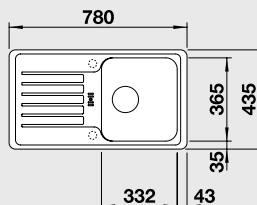

45 cm skříňka

Výřez: 762 x 417 mm R15
Hloubka dřezu: 180 mm

Barva	Obj. číslo	MOC s DPH	Akční cena v Kč
antracit	518 186		
aluminium	518 184		
bílá	521 404	~~6 100~~	4 890
jasmín	521 405		
běžová champagne	518 185		
kávová	518 188		

Katalog strana 150