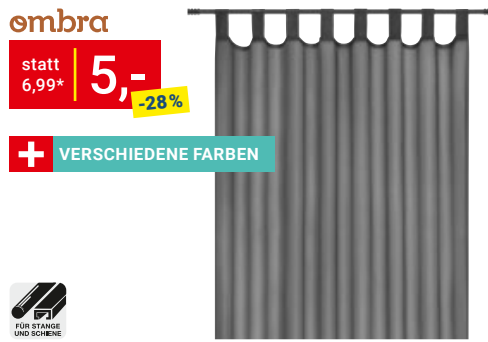

statt 6,99* **5,-**
-28%

+ VERSCHIEDENE FARBEN

KOMBIVORHANG „UTILA“, 100% Polyester, ca. 140/245cm **5,-** (13560025/01-11)

Luca
BESSONI