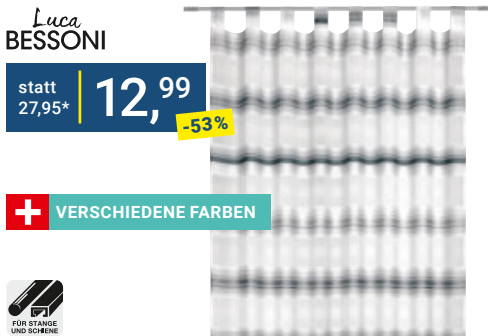

statt 27,95* **12,99**
-53%

+ VERSCHIEDENE FARBEN

KOMBIVORHANG „FIANNA“, 100% Polyester, ca. 140/245cm **12,99** (47890313/01-05)

embra