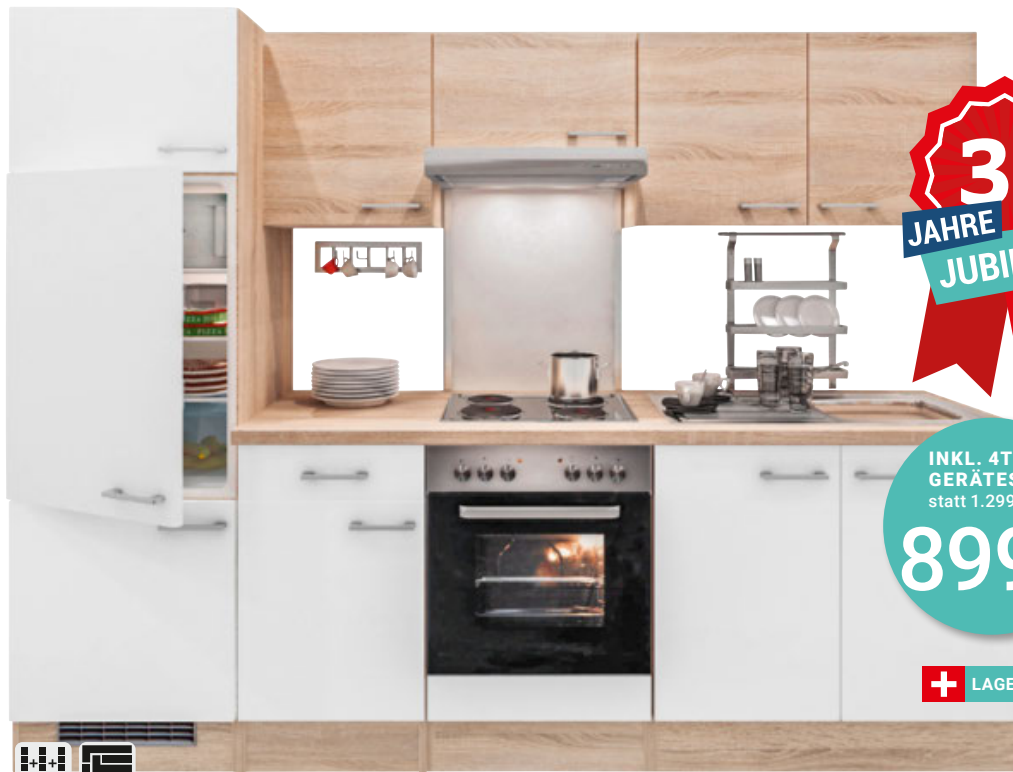

pino

statt 2.749,-* **1.999,-** -27%

INKL. 4TLG. GERÄTESET UND SPÜLE

+ INKLUSIVE SPÜLE CERANFELD DUNSTABZUG KÜHLSCHRANK EINBAUBACKOFEN

KÜCHENBLOCK, ca. 285cm, inkl. 4tlg. Geräteset in Edelstahl und Spüle von Zanker: Einbaubackofen KOB 10401 XB A²⁾, Ceranfeld KEV 6341 FBB, Kühlschrank KBA 150 11SB A+²⁾, Dunstabzug KH 17389 3E C²⁾ **1.999,-** Aufpreis für Stangengriffe und Nischenverkleidung. Zahlreiche Farbvarianten auf Bestellung möglich (22370201/01-02)

Qcina
by artego

statt 2.893,42* **1.999,-** -30%

INKL. 4TLG. GERÄTESET UND SPÜLE

ECKKÜCHE, ca. 285/185cm, inkl. 4tlg. Geräteset in Edelstahl und Spüle. Geräte von Vestel Einbaugerät VEH 11026 A²⁾, Ceranfeld VEK 23016, Kühlschrank VEKF 2015 A+²⁾, Dunstabzug CH22078IX-B **1.999,-** Aufpreis für Geschirrspüler **399,-** und Nischenverkleidung (08470157/01-03;0044/01-03)