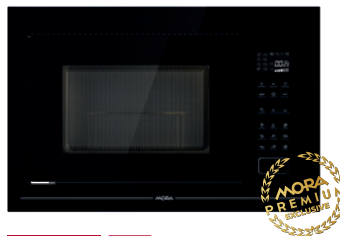

Vestavné mikrovlnné trouby

25 l

60 cm

VMT 745 B

Vestavná mikrovlnná trouba

- > možnost kombinovaného ohřevu (Mikrovlnný ohřev + gril)
- > LED displej s možností vypnutí
- > dotykové ovládání
- > nerezový interiér trouby
- > výkon 900 W
- > výkon grilu Quartz 1200 W
- > objem 25 l
- > **AUTO menu - 9 přednastavených programů**
- > funkce víceřázkový ohřev
- > automatické rozmrazování podle času a hmotnosti
- > 5 výkonových stupňů
- > otočný talíř 315 mm
- > grilovací rošt
- > elektronický časovač, hodiny
- > dětský zámek
- > **ECO CLEAN funkce na čištění trouby**
- > jednoduchá montáž - rámeček již namontovaný na troubu
- > elektrické napětí: 230 V
- > jmenovitý příkon: 1 450 W

černá

6 990 Kč

Kód: 738671, EAN 8590371076695, včetně rámečku