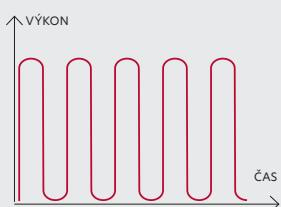

NOVÉ indukční varné desky s patentovanou technologíí

OptimalHeat System

rovnoměrný ohřev díky stabilnímu výkonu

Běžné indukční desky