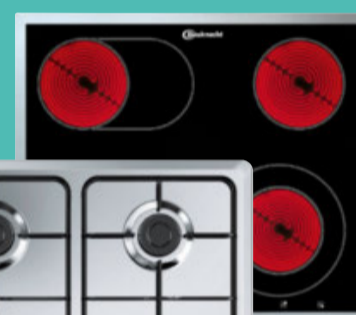

Velký výpredaj spotrebičov
až do - 30%

gorenje

MORA

Whirlpool

concept
spotrebiče pro skutečný život

Akcia platí len na spotrebiče na výstavách a skladoch, nie je možné uplatniť na tovar na objednávku. Fotky vyobrazených spotrebičov sú len ilustračné. Informácie o konkrétnych spotrebičoch na ktoré sa akcia vzťahuje, obdržíte v každej predajni Möbelix.