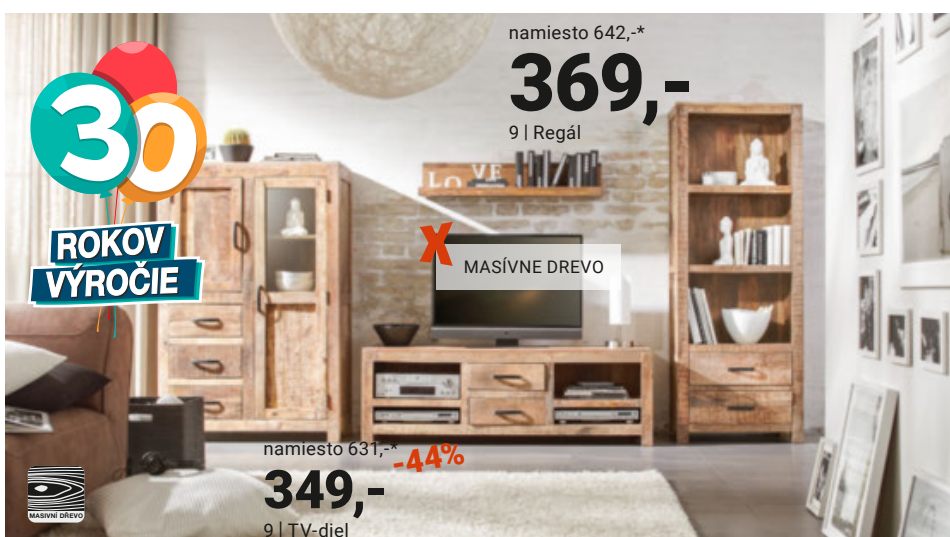

Online Shop: mobelix.sk

klikni & vyzvedni

klikni & rezervuj

MÖBELIX