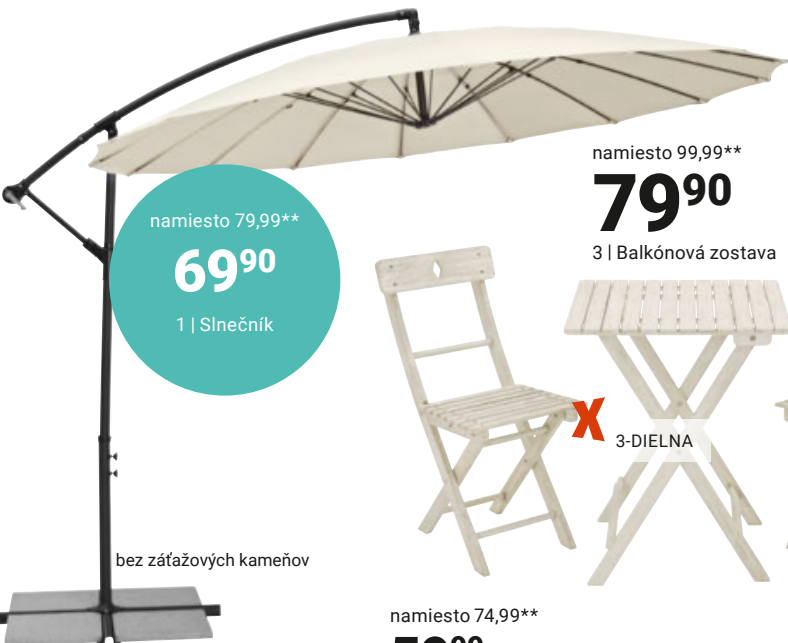

Online Shop: mobelix.sk

klikni & vyzvedni

klikni & rezervuj

MÖBELIX

30
ROKOV
VÝROČIE

namiesto 39,95**
29⁹⁹

-24%

2 | Záhradné lehátko

namiesto 14,99**

7⁹⁹

2 | Osuška na lehátko

namiesto 79,99**

69⁹⁰

1 | Slnečník

namiesto 99,99**

79⁹⁰