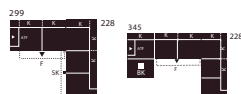

na plánovateľné
varianty sedacej
súpravy Multi

-43%

**CENOVÝ
TRHÁK**

169,-

6 | Rozkladacia
pohovka

VHODNÁ NA DLHODOBÉ SPANIE

namiesto 779,-*

444,-