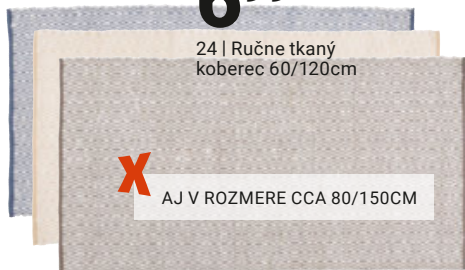

namiesto 7,99**

6⁹⁹

24 | Ručne tkaný koberec 60/120cm

X

AJ V ROZMERE CCA 80/150CM