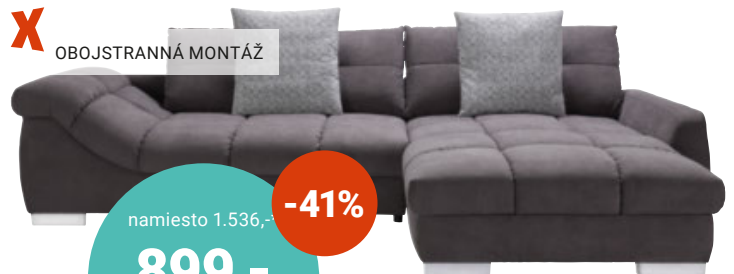

8 | Pohovka
s rozkladom

NASTAVITELNÉ OPRIEKY HLAVY

namiesto 1.127,-*

-42%

649,-

10 | Sedacia súprava

OBOJSTRANNÁ MONTÁŽ

namiesto 1.536,-