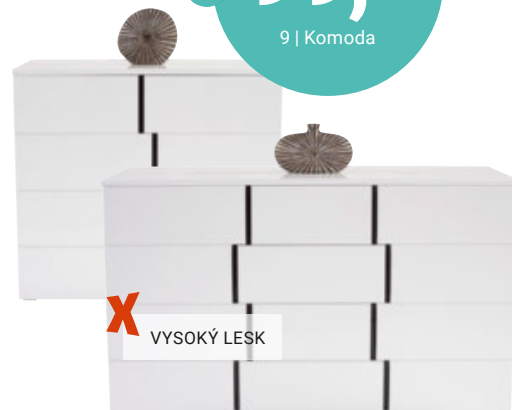

OD namiesto 186,-* **-46%**
99,-
9 | Komoda