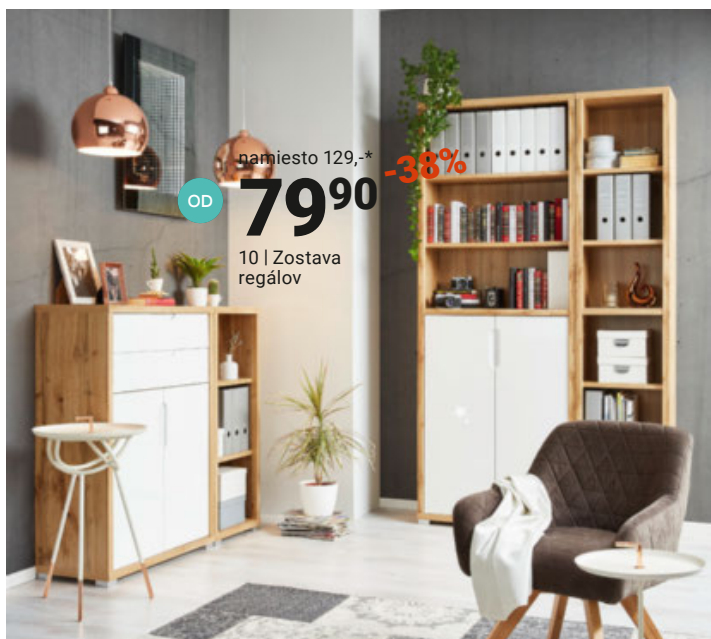

1+1
zdarma

X MOŽNOSŤ STOHOVAŤ NA SEBA

OD namiesto 198,-* **-55%**
88,-
8 | Komoda cca
80/110/40cm

OD namiesto 186,-* **-46%**
99,-
9 | Komoda

X VYSOKÝ LESK

OD namiesto 129,-*
79,90 -38%
10 | Zostava regálov