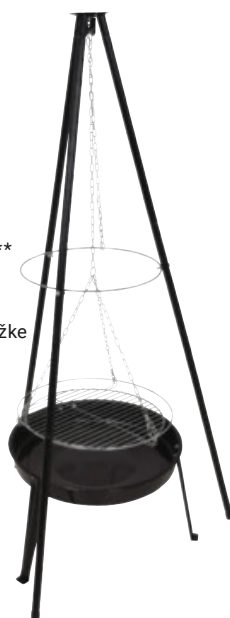

-42%

2 | Balkónová súprava

namiesto 249,-*
-52%

119,-

4 | Gril na
drevené uhlie

namiesto 69,90*
-49%

34⁹⁹

5 | Barový stôl

namiesto 49,95**

39⁹⁹

6 | Gril na trojnožke

X
VÝŠKA 110 CM

namiesto 99,90*
-49%

49⁹⁹

3 | Lehátko

namiesto 34,99**
-28%

24⁹⁹

7 | Sklápacie kreslo

1 ZÁHRADNÁ ZOSTAVA „VALETTA“, hliník/textil/polywood, rozmer: cca 228/228cm, 2-sedák, Š/V/H: cca 154/62/74cm, nosnosť 240 kg, rohový diel, Š/V/H: cca 74/62/74cm, nosnosť 120 kg, stôl, Š/V/H: cca 110/28/62 cm, nosnosť 50 kg 649,- (22770047/01)