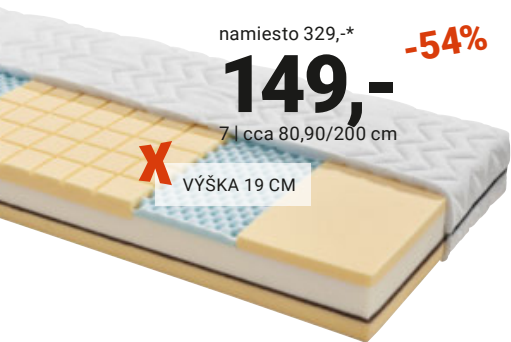

14 | Sedací vankúš,
cca 40/40 cm

Online Shop: mobelix.sk

klikni & vyzdvihni zdarma

klikni & rezervuj zdarma

MÖBELIX

primatex

OTVÁRACIA
PONUKA

99,-

1 | cca 80, 90/200 cm

VÝŠKA 16 CM

primatex

namiesto 279,-*

-50%

139,-

4 | cca 80, 90/200 cm

VÝŠKA 20 CM

primatex

namiesto 329,-*

-54%

149,-

7 | cca 80,90/200 cm

VÝŠKA 19 CM

primatex
DELUXE

namiesto 377,-*