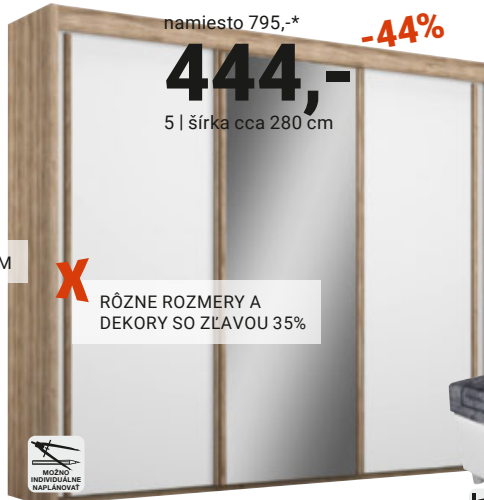

-47%

199,-

10 | cca 90/200 cm

VÝŠKA 20 CM

MSK05-9-z 10/11

CENOVÝ
TRHÁK

89,-

2 | šírka cca 120cm

VRÁT. ROŠTU A MATRACA

CENOVÝ
TRHÁK

149,-

3 | Futónová posteľ

namiesto 795,-*

-44%

444,-

5 | šírka cca 280 cm

RÔZNE ROZMĚRY A
DEKORY SO ZĽAVOU 35%

namiesto 671,-*

-55%

299,-

6 | Čalúnená posteľ
cca 170/200cm

VRÁT. MATRACOV
A ÚLOŽ. PRIESTORU

namiesto 689,-*

-31%