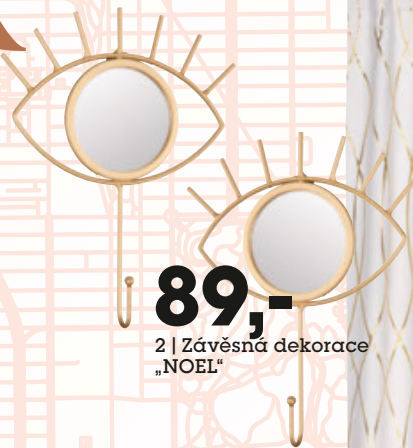

9| **Dětské nádobí „EULE“**, bambusová vlákna, nerozbitné, 5-dílná sada, různé vzory **399,-** (47570033/01-03)

399,-

9 | Dětské nádobí „EULE“

New York Living

od **99,-**

1 | Série nádobí „NELE“

- X kvalitní keramika
- X vhodné do myčky