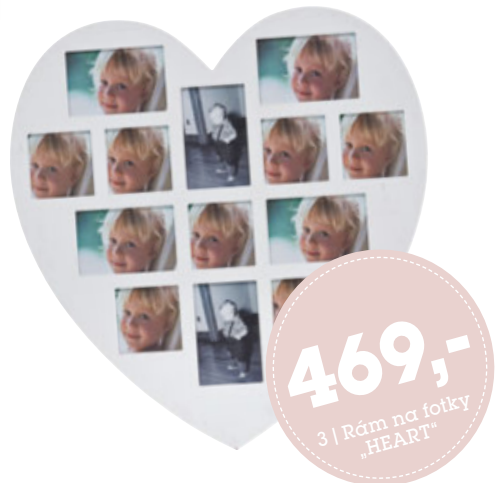

3| **Rám na fotky „HEART“**, MDF/plast, pro 13 fotek, Š/V: cca 60/59cm, různé barvy **469,-** (31550008)

4| **Závěs „LEO“**, neprůhledný, 100% polyester, s kombinovanou stuhou, cca 135/255cm, různé barvy **829,-** (86810174/01-08)

5| **Plyšové zvířátko „ANGELINA“**, 100% polyester, výška: cca 36cm, různé barvy **299,-** (47100011/01-02)

6| **Polštář „ZIPPMEX“**, s výplní, na zip, odnímatelný pratelný potah, 100% bavlna, cca 50/50cm, různé barvy **99,-** (05820021/01-09,11-31)