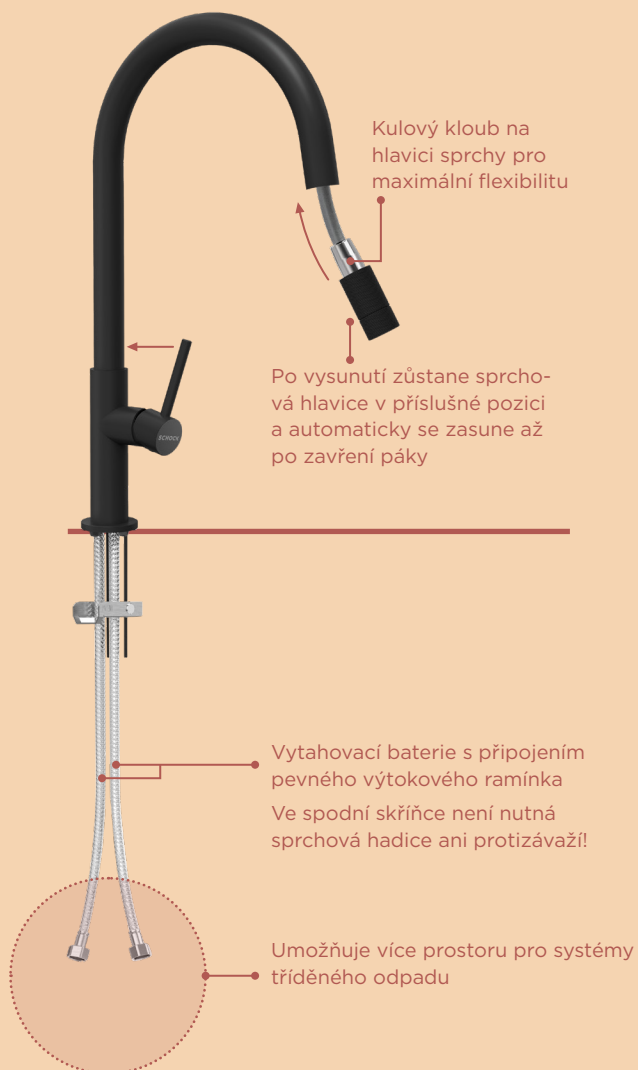

Puristický design

Jednoduchý design ráfku a strukturovaný povrch odkapávače

PURISTICKÉ

NADČASOVÉ

Vytahovací sprcha: Inovativní Systém

Instalace: Patentovaná Montážní sada

Inovativní montážní sada pro rychlou a snadnou instalaci nad kuchyňskou pracovní deskou:

Montáž do 60 sekund!

NOVÉ

TALIA

VÝSUVNÁ KONCOVKA

Vysoká kvalita: Design a Materiály

-  Krásný design díky modernímu filigránskému provedení se strukturovanou hlavicí sprchy
-  S funkcí sprchy, čímž lze tvar proudu snadno měnit v závislosti na účelu použití
-  Baterie z vysoce kvalitní nerez oceli - trvanlivá, nerezavějící, odolná proti poškrábání
-  Moderní varianta v černém matném provedení; vysoká odolnost díky povrchové úpravě
-  Nenáročná na údržbu a čištění, hygienický povrch