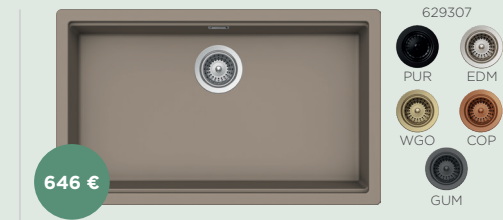

KIRUNA N-100L 60
KIRN100LACD
556 x 456 mm
Velikost hlavní nádoby: 500 x 400 x 180 mm

KIRUNA N-100XL 80
KIRN100XLACD
756 x 456 mm
Velikost hlavní nádoby: 500 x 400 x 180 mm

KAVUS 50 NEBO **KAVUS** 60

S27-1 **748 €**