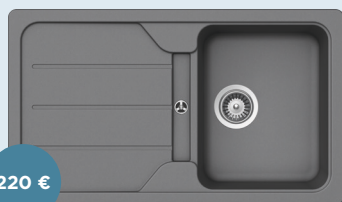

BAREVNÁ PŘÍMĚS CRISTALITE®

220 €

FORMHAUS D-100 45

FOMD100ACT

860 x 500 mm

Velikost hlavní nádoby: 335 x 420 x 190 mm