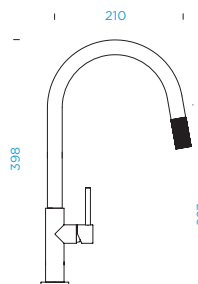

Připojovací hadička: **600 m**

Úhel otáčení: **360°**

Pozice páky: **vpravo**

Délka sprchové hadice: **370 mm**

Vlastnosti: **Zpětná klapka, Možnost přepínání mezi normálním proudem a sprchou, Barevná varianta galvanický (PUR)**