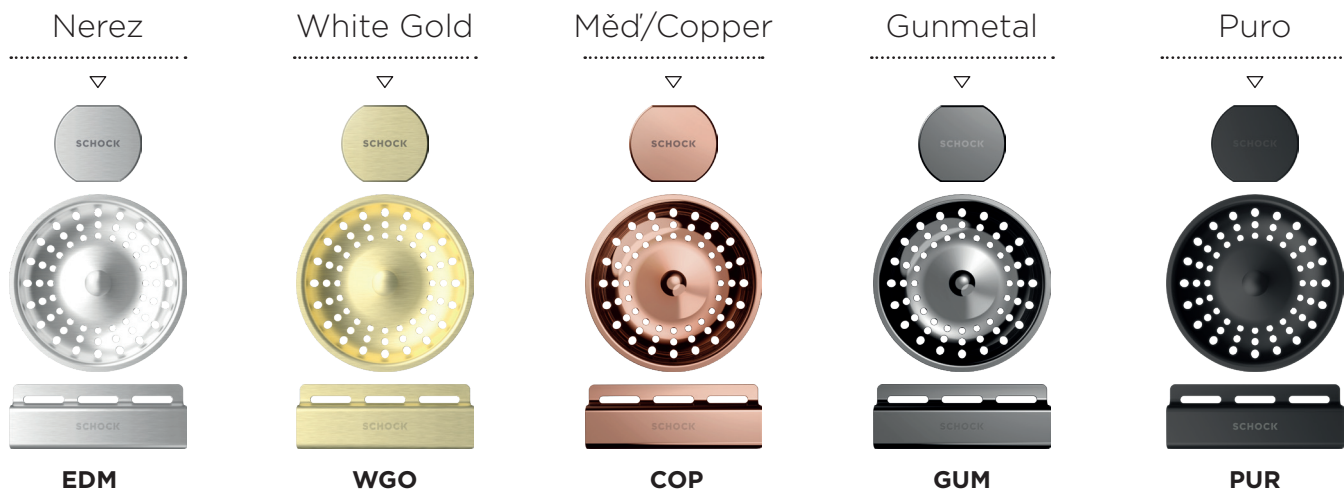

SC-530

(v barvě dřezu)

SC-540

(v barvě dřezu)

SC-550

(v barvě dřezu)

NĚCO NAVÍC POHLEDOVÉ DÍLY

Pohledové díly sestávající z otočného knoflíku pro ovládání odtoku, odtokového lemu a krytu (krytů) přepadu, vhodné k modelu dřezu

Toledo D-150	Nerez	400061EDM	51 €	Mono D-100XS Mono D-100S Mono D-100 Mono D-100L	Nerez	400069EDM	36 €
	White Gold	400061WGO	80 €		White Gold	400069WGO	55 €
	Měď	400061COP	80 €		Měď	400069COP	55 €
	Gunmetal	400061GUM	80 €		Gunmetal	400069GUM	55 €
	Puro	400061PUR	80 €		Puro	400069PUR	55 €
Kiruna N-100 Kiruna N-100L Kiruna N-100XL	Nerez	400055EDM	48 €	Mono D-150	Nerez	400071EDM	51 €
	White Gold	400055WGO	74 €		White Gold	400071WGO	80 €
	Měď	400055COP	58 €		Měď	400071COP	80 €
	Gunmetal	400055GUM	58 €		Gunmetal	400071GUM	80 €
	Puro	400055PUR	58 €		Puro	400071PUR	80 €
Mono N-100S Mono N-100 Toledo D-100XS Toledo D-100 Toledo D-100L	Nerez	400069EDM	36 €	Greenwich N-100	Nerez	400051EDM	36 €
	White Gold	400069WGO	55 €		White Gold	400051WGO	55 €
	Měď	400069COP	55 €		Měď	400051COP	55 €
	Gunmetal	400069GUM	55 €		Gunmetal	400051GUM	55 €
	Puro	400069PUR	55 €		Puro	400051PUR	55 €
Tia D-100 Tia D-100L Tia D-100LS	Nerez	400079EDM	36 €				
	White Gold	400079WGO	55 €				
	Měď	400079COP	55 €				
	Gunmetal	400079GUM	55 €				
	Puro	400079PUR	55 €				