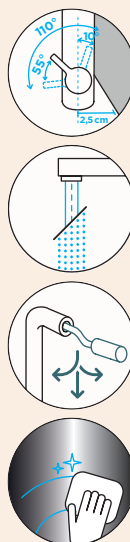

NOVÉ

TALIA

VÝSUVNÁ KONCOVKA

Vysoká kvalita: Design a Materiály

- Krásný design díky modernímu filigránskému provedení se strukturovanou hlavicí sprchy
- S funkcí sprchy, čímž lze tvar proudu snadno měnit v závislosti na účelu použití
- Baterie z vysoce kvalitní nerez oceli - trvanlivá, nerezavějící, odolná proti poškrábání
- Moderní varianta v černém matném provedení; vysoká odolnost díky povrchové úpravě
- Nenáročná na údržbu a čištění, hygienický povrch