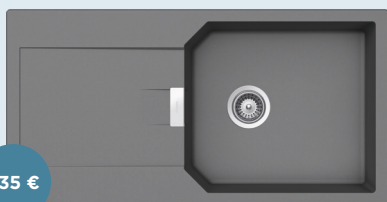

557120CT

S17-10 NEBO
EPOS 17

447 €

540000CHR

S17-11 NEBO
EPOS 17

475 €

540120CHR

Součástí dodávky dřezů série CRISTALITE® MANHATTAN jsou odtokové armatury s manuálně ovládaným sítkem/zátkou a sifonem, diamantový vrták SB Light a Základní čistící sada.
Kování pro spodní uložení dřezu 16 €* Excentrické ovládání ke dřezům CRISTALITE® 24 €*
*Ceny platí při objednání spolu se dřezem, **Platí stanovené záruční podmínky. K dispozici na schock.sk/zaruka