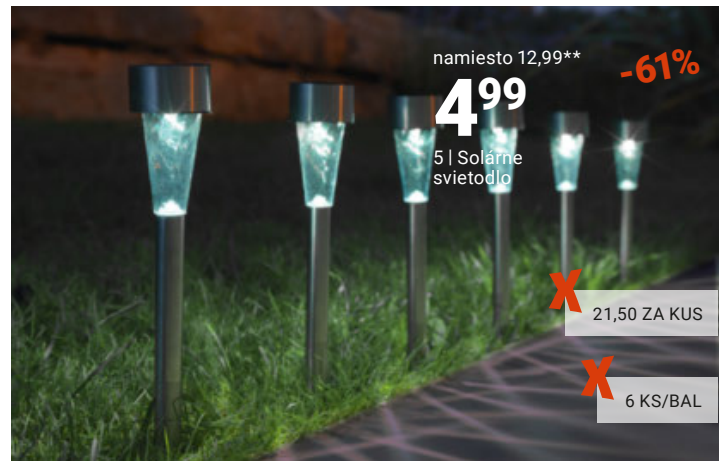

Online Shop: mobelix.sk

klikni & vyzdvihni zdarma

klikni & rezervuj zdarma

MÖBELIX

1 SOLÁRNE SVIETIDLO „ALFONS“, vr. 1 x 0,06 W LED a 1 x AAA baterie, plast, sklo 2,99 (81810078)

2 SOLÁRNE SVIETIDLO „TAO“, vr. 1 x 0,06 W 3,2V, Š/V: cca 6,5/15,7 cm 2,99 (81810490)

3 SOLÁRNE SVIETIDLO „BOTTLE“, sklo, rôzne farby, vr. 10 x 0,06 W LED, 3,2 V Ø: cca 7,8 cm, výška: 30 cm 3,99 (81810349)

4 SOLÁRNE SVIETIDLO „ADRIAN“, plast, biela guľa, vr. 4 x 0,06W LED biele, vr. 1 AAA baterie, Ø: cca 20 cm, výška vr. zapichovacieho hrotu cca 66 cm 4,99 (81810088)