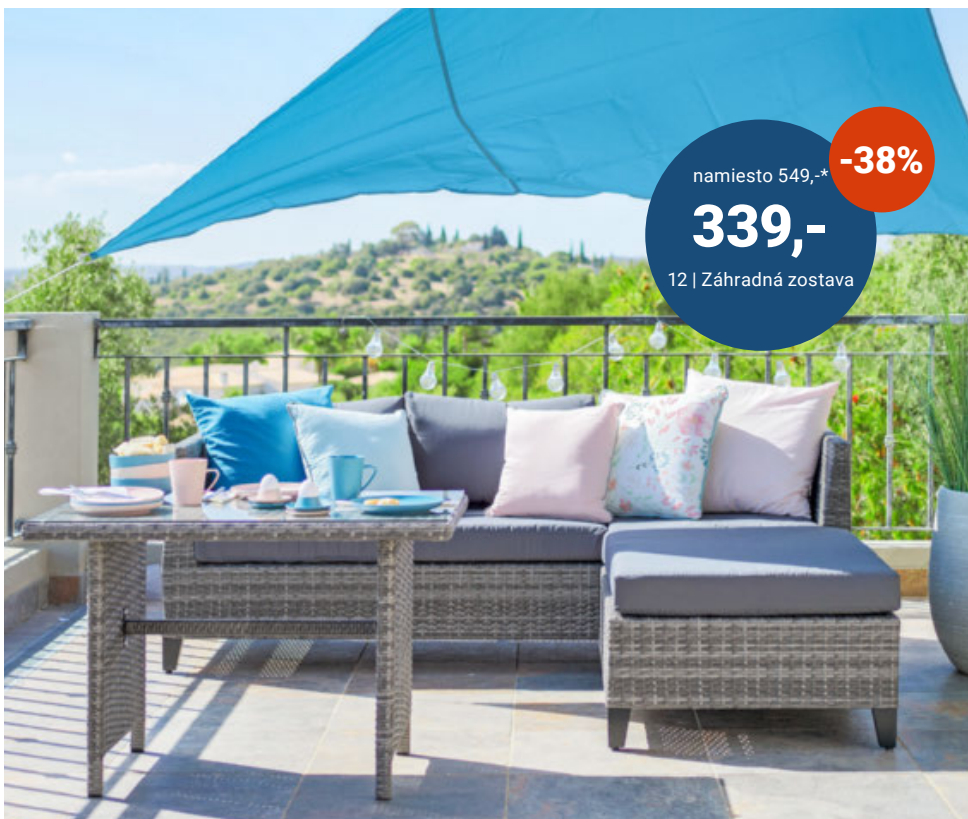

30
ROKOV VÝROČIE

namiesto 229,-*

119,- **-48%**

8 | Zostava na balkón

namiesto 29,95*

14⁹⁹ **-49%**

8 | Koberec ø: 110 cm

namiesto 549,-*