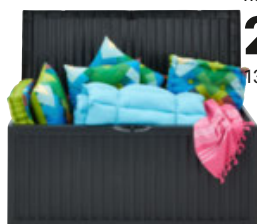

namiesto 9,99** -50%
4⁹⁹
 11 | Dekoračný vankúš

X RÔZNE FARBY

namiesto 14,99** -33%
9⁹⁹
 11 | Prikrývka na posteľ

namiesto 19,99** -35%
12⁹⁹
 12 | Gumáky

namiesto 49,95* -39%
29⁹⁹
 13 | Box na vankúše

namiesto 229,-* -48%
119,-
 10 | Záhradný stôl