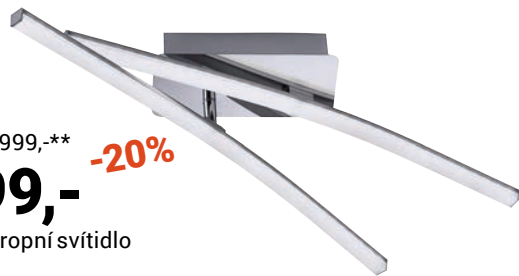

místo 999,-\*\*

**-20%**

**799,-**

LED stropní svítidlo

LED STROPNÍ SVÍTIDLO „SIMON“, vč. 2x5W LED-SMD, 500 lm, 3000 K, otočná ramena 799,- En. třída A+ (69300206/01)

\*\*Původní cena se vztahuje na naši doposud platnou prodejní cenu. Uvedené ceny jsou prodejní ceny bez dekorací, do vyprodání zásob. Na osobu platný pouze jeden kupón. Odběr možný max. 1ks u nábytku a 4ks u doplňkového zboží na jeden kupón. Chyby sazby a tiskové chyby jsou vyhrazeny. Nabídka platí do 30.06.2019. EMCZ14-9-a.