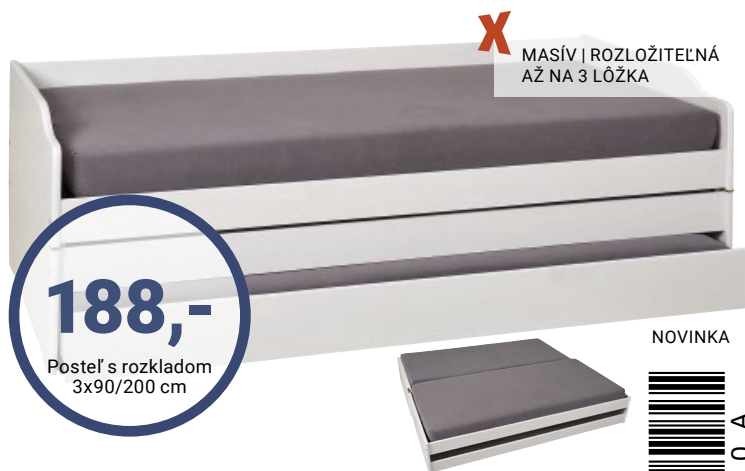

X MASÍV | ROZLOŽITELNÁ
AŽ NA 3 LÔŽKA

188,-

Posteľ s rozkladom 3x90/200 cm

NOVINKA

E 0 1 0 A

POSTEĽ S ROZKLADOM „HELSINKI“, vrát. 2 roštov, s výsuvom, rozložiteľná na 3 lôžka, cca 90/200 cm, Š/V/H: cca 97/65/209 cm 188,- (05280034/01)

**Pôvodná cena sa vzťahuje na našu doterajšiu predajnú cenu. Uvedené ceny sú predajné ceny bez dekorácie, do vypredania zásob. Odber v prípade nábytku max. 1 kus, v prípade doplnkového tovaru max. 4 kusy na osobu. Chyby sadzby a tlačové chyby vyhradené. Platnosť od 01.01. do 31.03.2020. EMSK01-0-a. Kupón je platný pre predajne Dunajská Streda, Levice, Senica.