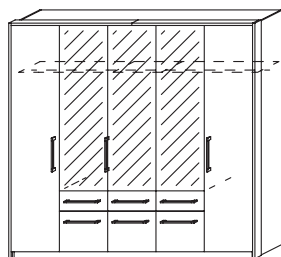

Kleiderschrankprogr. „Corto“

Treffen Sie Ihre Wahl:

möma
Sieht doch gleich besser aus.

Front/Korpus: Kunststoffoberfläche, Außentüren Alpinweiß, in jedem Schrank-
element 1 Fachboden u. 1 Kleiderstange serienmäßig, Höhe ist beliebig verstellbar

TYPENPLAN

Schrank mit großen Sockelschubkästen. Schöner Passepartoutrahmen.

ZERLEGTE KOMBI-DREHTÜRENSCHRÄNKE NACHBILDUNG, HÖHE 225cm

Front/Korpus:
Kunststoff-Oberfläche
Holzdekor/Spiegel
Außentüren Alpinweiß
A4958 Bergahorn NB
A5358 Wenge NB Maron

B/H/T: ca. 230/225/63cm
Modell-Nr.: OH75-A5358
(03800225/01)

Kombi-Drehtürenschrack, 5-türig,
mit Passepartout, 3 Spiegeltüren,
6 Schubkästen

B/H/T: ca. 275/225/63cm
Modell-Nr.: OH76
(03800225/99)

Kombi-Drehtürenschrack, 6-türig,
mit Passepartout, 2 Spiegeltüren,
4 Schubkästen

Front/Korpus: Kunststoffoberfläche, Außentüren Alpinweiß, in jedem Schrank-
element 1 Fachboden u. 1 Kleiderstange serienmäßig, Höhe ist beliebig verstellbar

SCHUBKASTENEINSÄTZE / DIVERSES ZUBEHÖR

 <p>B/H/T: ca. 88/39/52cm Type: 9852-A0033 (03800441-01)</p> <p>Schubkasteneinsatz</p>	 <p>B/H/T: ca. 43/1,6/52cm Type: 9751-A0033 (03800439-01)</p> <p>Fachboden, 2er-Set</p>	 <p>B/H/T: ca. 88/1,6/52cm Type: 9790-A0033 (03800440-01)</p> <p>Fachboden, 2er-Set</p>	 <p>B/H: ca. 27/53cm Type: 9767-A0033 (03800438-01)</p> <p>Garderobenhalter, zur Montage an Außenseiten</p>
--	---	--	---