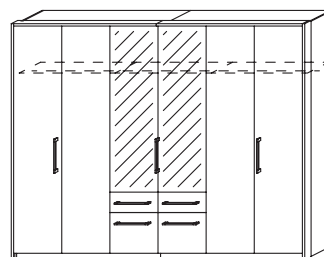

Kleiderschrankprogr. „Corto“

Treffen Sie Ihre Wahl:

möma
Sieht doch gleich besser aus.

Front/Korpus: Kunststoffoberfläche, Außentüren Alpinweiß, in jedem Schrank-
element 1 Fachboden u. 1 Kleiderstange serienmäßig, Höhe ist beliebig verstellbar

TYPENPLAN

Schrank mit großen Sockelschubkästen. Schöner Passepartoutrahmen.

ZERLEGTE KOMBI-DREHTÜRENSCHRÄNKE NACHBILDUNG, HÖHE 225cm

Front/Korpus:
Kunststoff-Oberfläche
Holzdekor/Spiegel
Außentüren Alpinweiß
A4958 Bergahorn NB
A5358 Wenge NB Maron

B/H/T: ca. 230/225/63cm
Modell-Nr.: OH75-A5358
(03800225/01)

Kombi-Drehtürenschrack, 5-türig,
mit Passepartout, 3 Spiegeltüren,
6 Schubkästen

B/H/T: ca. 275/225/63cm
Modell-Nr.: OH76
(03800225/99)

Kombi-Drehtürenschrack, 6-türig,
mit Passepartout, 2 Spiegeltüren,
4 Schubkästen

Front/Korpus: Kunststoffoberfläche, Außentüren Alpinweiß, in jedem Schrank-
element 1 Fachboden u. 1 Kleiderstange serienmäßig, Höhe ist beliebig verstellbar

SCHUBKASTENEINSÄTZE / DIVERSES ZUBEHÖR

 <p>B/H/T: ca. 88/39/52cm Type: 9852-A0033 (03800441-01)</p> <p>Schubkasteneinsatz</p>	 <p>B/H/T: ca. 43/1,6/52cm Type: 9751-A0033 (03800439-01)</p> <p>Fachboden, 2er-Set</p>	 <p>B/H/T: ca. 88/1,6/52cm Type: 9790-A0033 (03800440-01)</p> <p>Fachboden, 2er-Set</p>	 <p>B/H: ca. 27/53cm Type: 9767-A0033 (03800438-01)</p> <p>Garderobenhalter, zur Montage an Außenseiten</p>
--	---	--	---