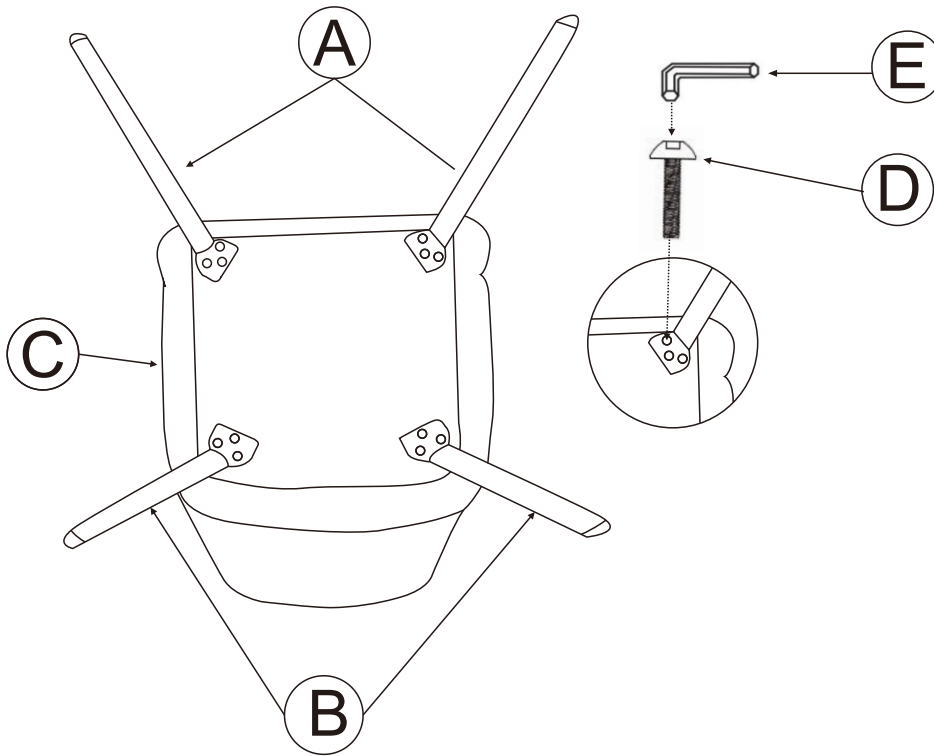

16340075-01

INGA

MX Logistika SL, spol. s.r.o
Roznavska 32 82104 Bratislava
2-Ruzinov, Slovakia
E-Mail: info @moebelix.at

A x2	B x2	C x1
		
D x12	E x1	
 M6×35mm		

1

A	x2
	
B	x2
	
C	x1
	
D	x12
	
	M6×35mm
E	x1
	