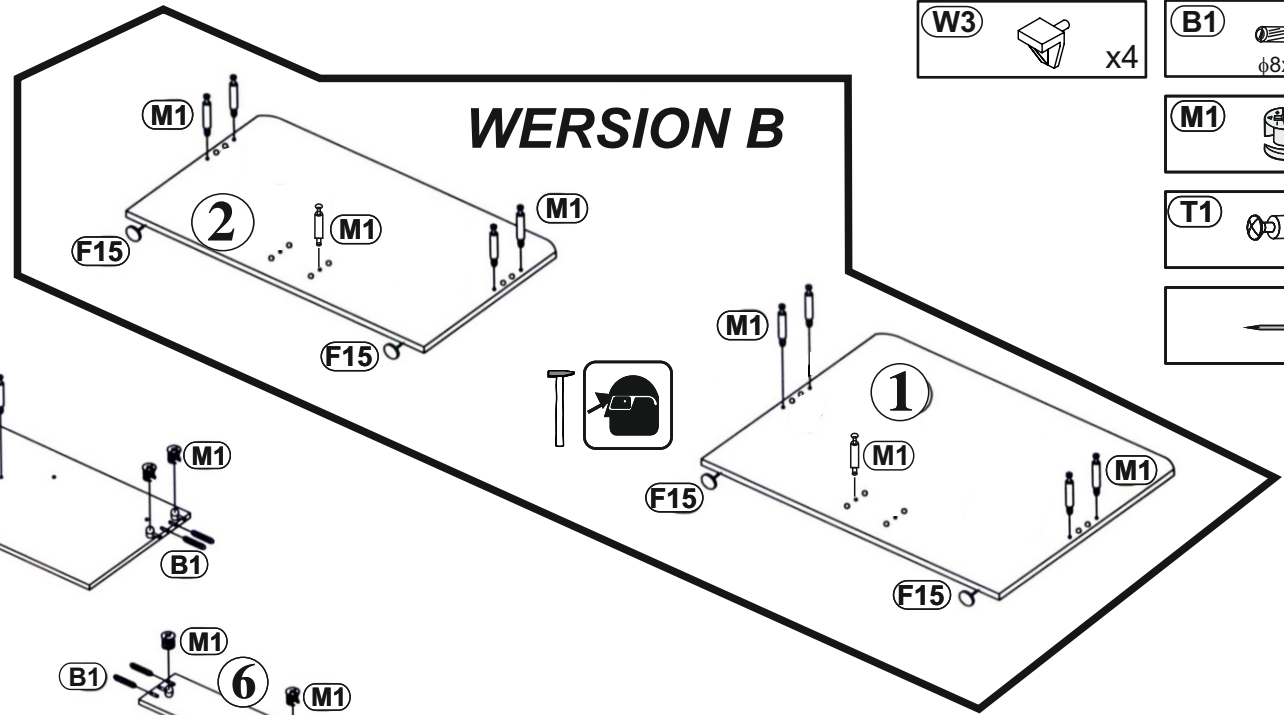

WERSION B

WERSION A

Nr	Ausmaß			St
16	475	270	15	1
15	974	487	2,5	1
14	456	487	2,5	2
13	963	194	15	1
12	445	194	15	2
11	490	194	15	3
10	490	194	15	3
9	490	230	15	2
8	1008	230	15	1
7	1984	60	22	2
6	489	140	15	2
5	900	270	15	2
4	2004	160	15	1
3	2004	398	15	1
2	950	500	18	1
1	950	650	18	1

1

2

3

4

5 WERSION A

8

P4  4x25 x12

C2  x12