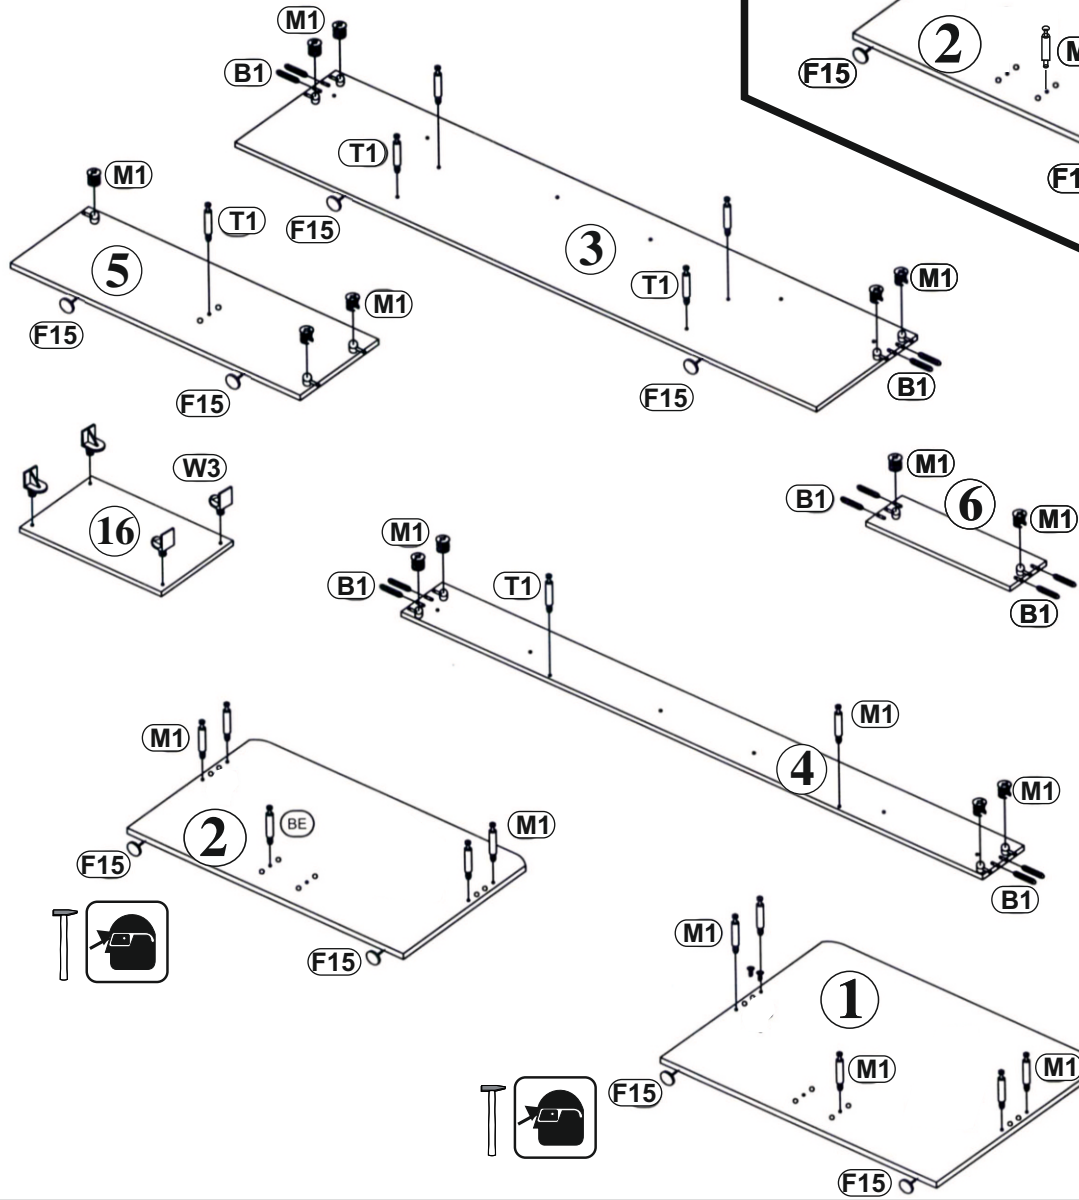

WERSION B

WERSION A

Nr	Ausmaß			St
16	475	270	15	1
15	974	487	2,5	1
14	456	487	2,5	2
13	963	194	15	1
12	445	194	15	2
11	490	194	15	3
10	490	194	15	3
9	490	230	15	2
8	1008	230	15	1
7	1984	60	22	2
6	489	140	15	2
5	900	270	15	2
4	2004	160	15	1
3	2004	398	15	1
2	950	500	18	1
1	950	650	18	1

1

2

3

4

5 WERSION A

8

P4  4x25 x12

C2  x12