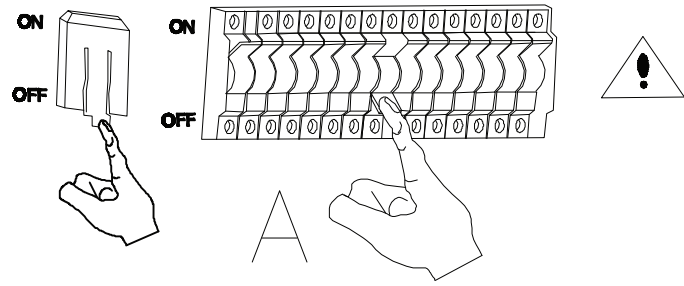

47070001/04

spare parts		
code	part	item no.
A	 x 2 PCS	47070001/04
B	 x 2 PCS	47070001/04
C	 x 2 PCS	47070001/04
D	 x 2 PCS	47070001/04
E	 x 2 PCS	47070001/04
F	 x1 PCS	47070001/04
G	 x4 PCS GU10 LED 3W	47070001/04