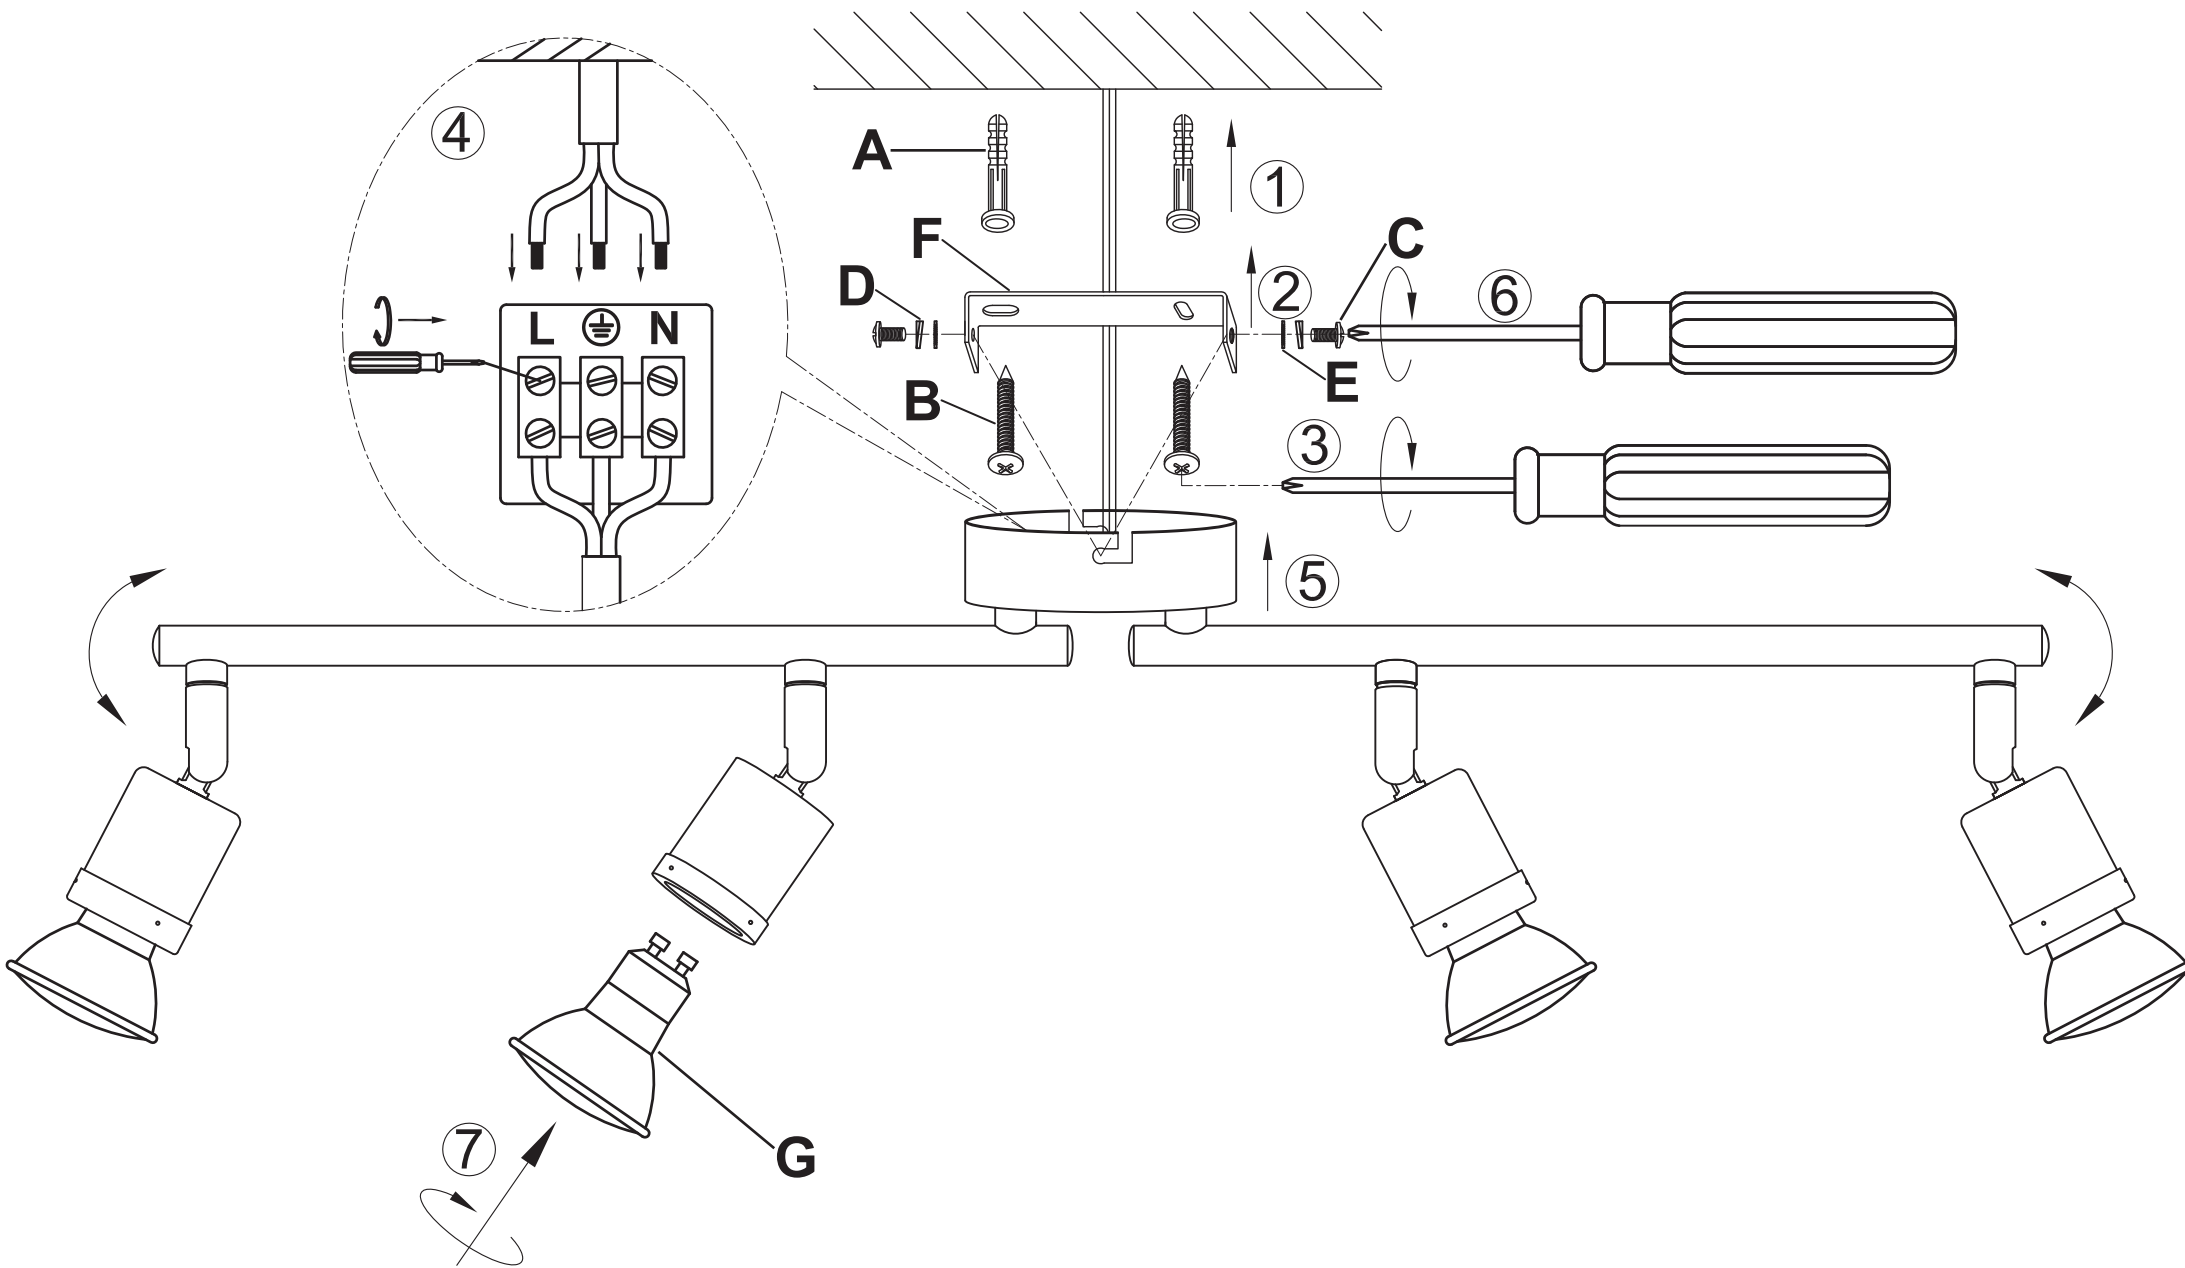

47070001/04

spare parts		
code	part	item no.
A	 x 2 PCS	47070001/04
B	 x 2 PCS	47070001/04
C	 x 2 PCS	47070001/04
D	 x 2 PCS	47070001/04
E	 x 2 PCS	47070001/04
F	 x1 PCS	47070001/04
G	 x4 PCS GU10 LED 3W	47070001/04