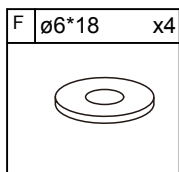

21100057-01/02
MODO

XXXLutz KG
Roemerstrasse 39
AT-4600 Wels
Austria

1

B x1

C x1

2

D M6x40 x4

G M5 x1

H x1

I x1

3

A x1

E M6x45 x4

F ø6*18 x4

G M5 x1

4