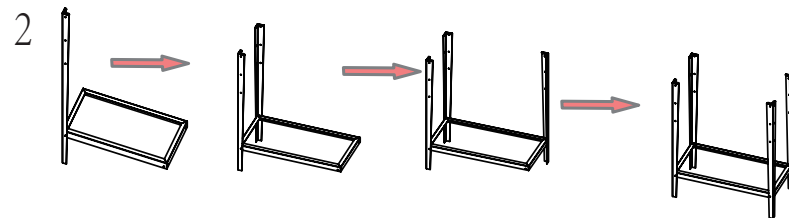

18470001/01

XXXLutz KG
 Roemerstrasse 39. AT-4600
 Wels. Austria

A	 800	4	B	 772x278	2
C	 374x278	2	D	 782x30x30	2
E	 384x30x30	2	F	 384x30x20	1
G	 774x376	1	H	 702x412	1
I	 798x398	1	J		48
K		48	L		1
M		1	N		4