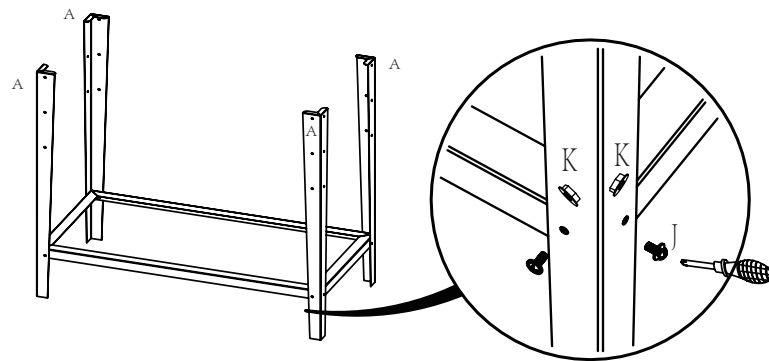

18470001/01

XXXLutz KG
 Roemerstrasse 39. AT-4600
 Wels. Austria

A	 800	4	B	 772x278	2
C	 374x278	2	D	 782x30x30	2
E	 384x30x30	2	F	 384x30x20	1
G	 774x376	1	H	 702x412	1
I	 798x398	1	J		48
K		48	L		1
M		1	N		4