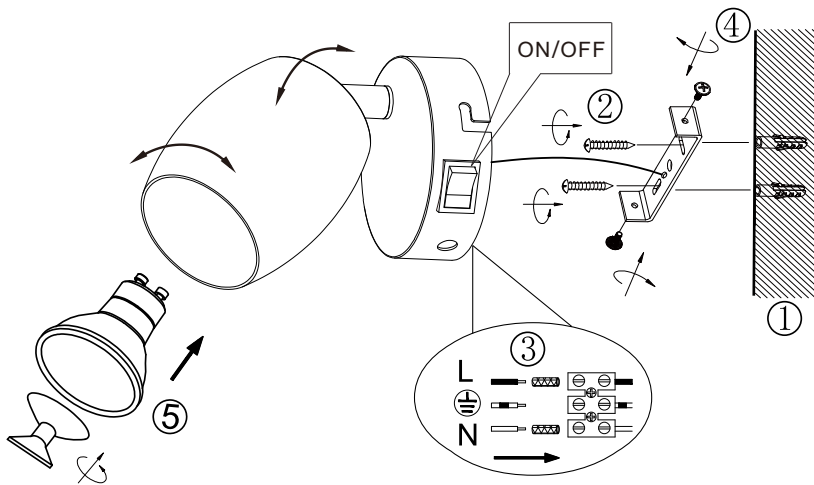

A.

B.

230V~ 50Hz
1 x GU10 max.10W

MX Logistika SL spol.s.r.o.,
Roznavska 32,
82104 Bratislava 2 - Ruzinov,
Slovakia.

www.moebelix.com
info@moebelix.at

Származási hely: Kína
Forgalmazza: MMXH Lakberendezési Kft.
Soroksári út. 86, H-1095 Budapest