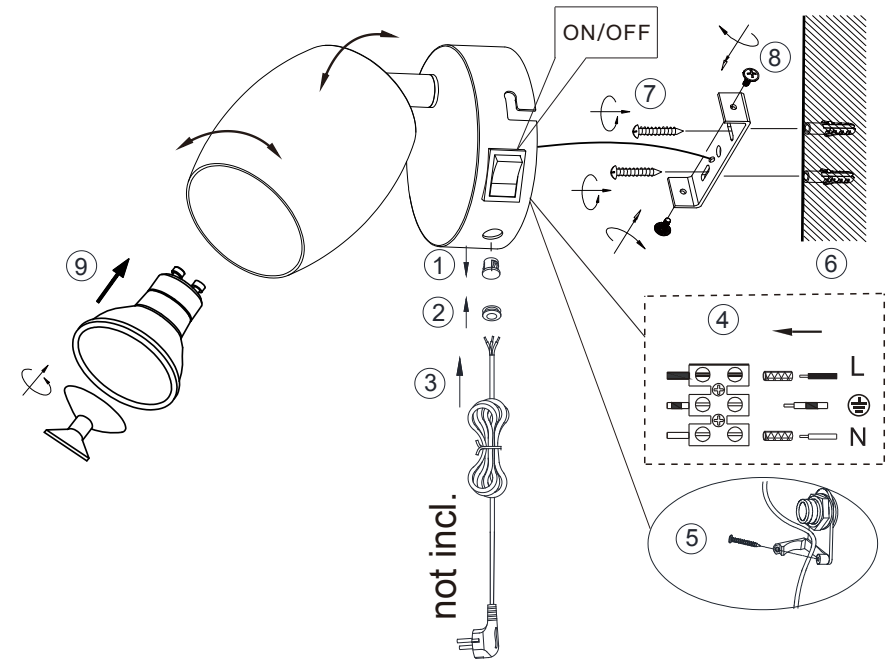

A.

B.

230V~ 50Hz
1 x GU10 max.10W

MX Logistika SL spol.s.r.o.,
Roznavska 32,
82104 Bratislava 2 - Ruzinov,
Slovakia.

www.moebelix.com
info@moebelix.at

Származási hely: Kína
Forgalmazza: MMXH Lakberendezési Kft.
Soroksári út. 86, H-1095 Budapest