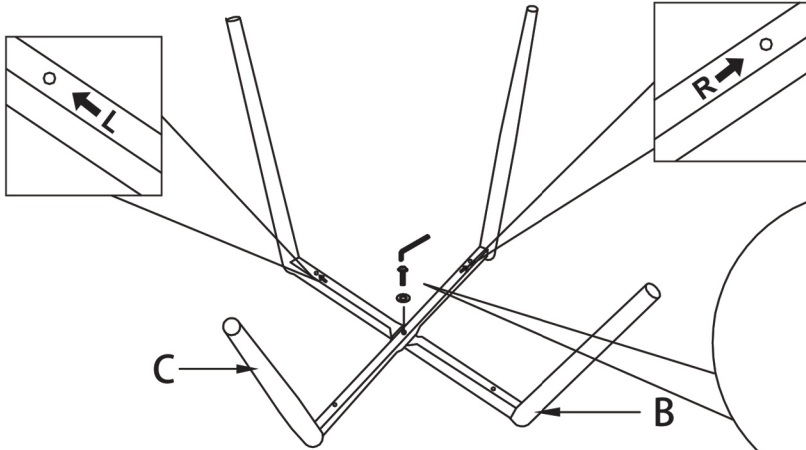

07580087/01 HARDY

MX Logistika SL, spol. s.r.o
Roznavska 32
82104 Bratislava 2-Ruzinov,
Slovakia

10min

1.

- B×1
- C×1
- E×1
6×18×2mm
- F×1
6×25mm
- G×1
5mm

2.

- A×1
- D×4
6×45mm
- E×4
6×18×2mm
- G×1
5mm

3.