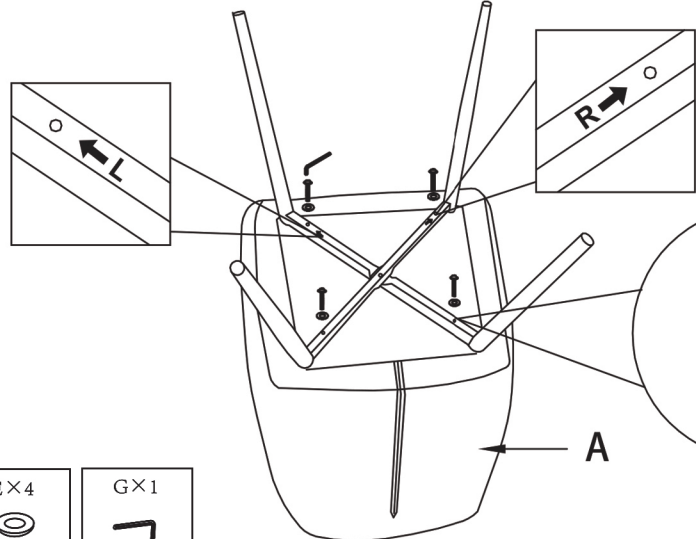

07580087/01 HARDY

MX Logistika SL, spol. s.r.o
Roznavska 32
82104 Bratislava 2-Ruzinov,
Slovakia

10min

1.

- B×1
- C×1
- E×1
6×18×2mm
- F×1
6×25mm
- G×1
5mm

2.

- A×1
- D×4
6×45mm
- E×4
6×18×2mm
- G×1
5mm

3.