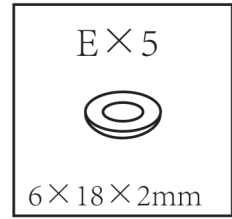

07580087/01 HARDY

MX Logistika SL, spol. s.r.o
Roznavska 32
82104 Bratislava 2-Ruzinov,
Slovakia

10min

1.

- B×1
- C×1
- E×1
6×18×2mm
- F×1
6×25mm
- G×1
5mm

2.

- A×1
- D×4
6×45mm
- E×4
6×18×2mm
- G×1
5mm

3.