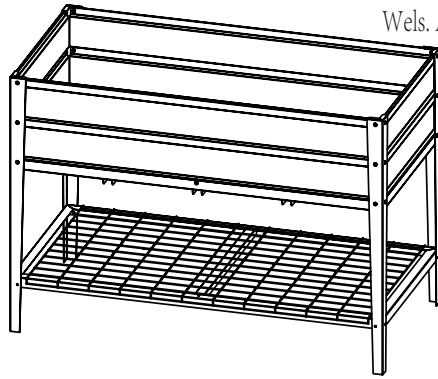

18470001/03

XXXLutz KG
 Roemerstrasse 39, AT-4600
 Wels, Austria

A	 800	4	B	 1172x278	2
C	 574x278	2	D	 1182x30x30	2
E	 584x30x30	2	F	 584x30x20	4
G	 1174x576	1	H	 1102x612	1
I	 1196x598	1	J		50
K		50	L		1
M		1	N		4