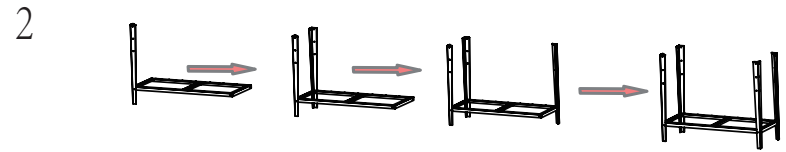

18470001/03

XXXLutz KG
 Roemerstrasse 39, AT-4600
 Wels, Austria

A	 800	4	B	 1172x278	2
C	 574x278	2	D	 1182x30x30	2
E	 584x30x30	2	F	 584x30x20	4
G	 1174x576	1	H	 1102x612	1
I	 1196x598	1	J		50
K		50	L		1
M		1	N		4