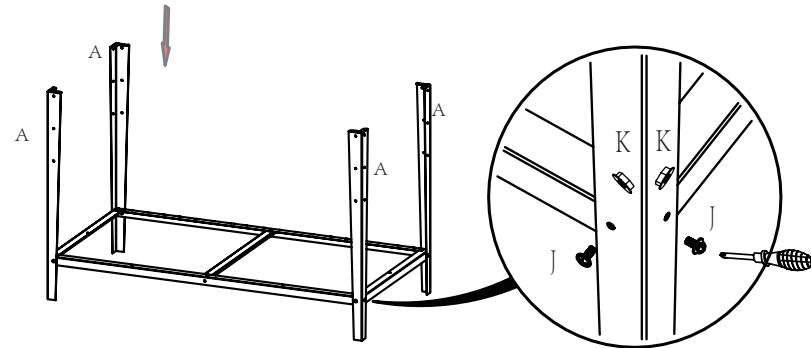

18470001/03

XXXLutz KG
 Roemerstrasse 39, AT-4600
 Wels, Austria

A	 800	4	B	 1172x278	2
C	 574x278	2	D	 1182x30x30	2
E	 584x30x30	2	F	 584x30x20	4
G	 1174x576	1	H	 1102x612	1
I	 1196x598	1	J		50
K		50	L		1
M		1	N		4