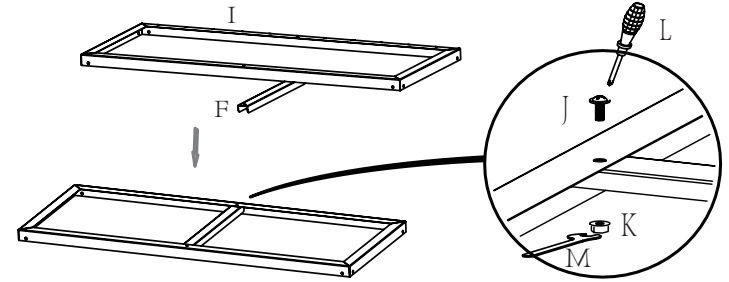

18470001/03

XXXLutz KG
 Roemerstrasse 39, AT-4600
 Wels, Austria

A	 800	4	B	 1172x278	2
C	 574x278	2	D	 1182x30x30	2
E	 584x30x30	2	F	 584x30x20	4
G	 1174x576	1	H	 1102x612	1
I	 1196x598	1	J		50
K		50	L		1
M		1	N		4