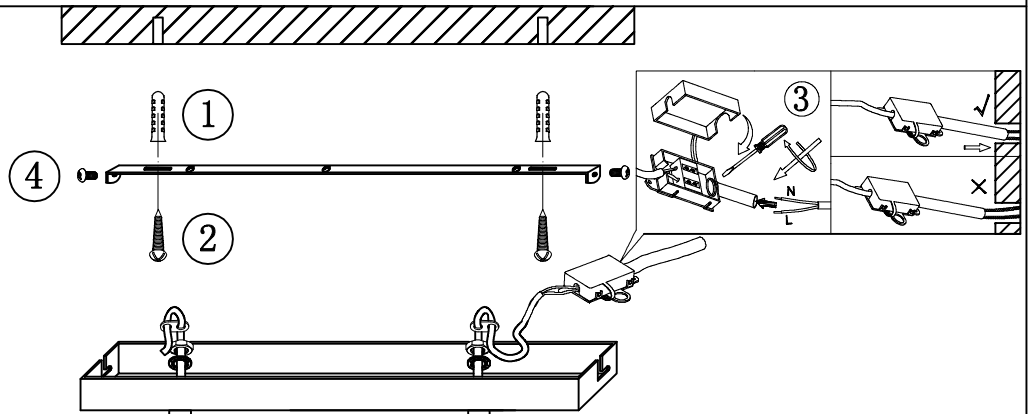

C21506MM / 82271201

premium living

230 V ~ 50 Hz
3*E27 MAX 40W

Spare parts		
code	part	Item nr
A		x 2
B		x 2