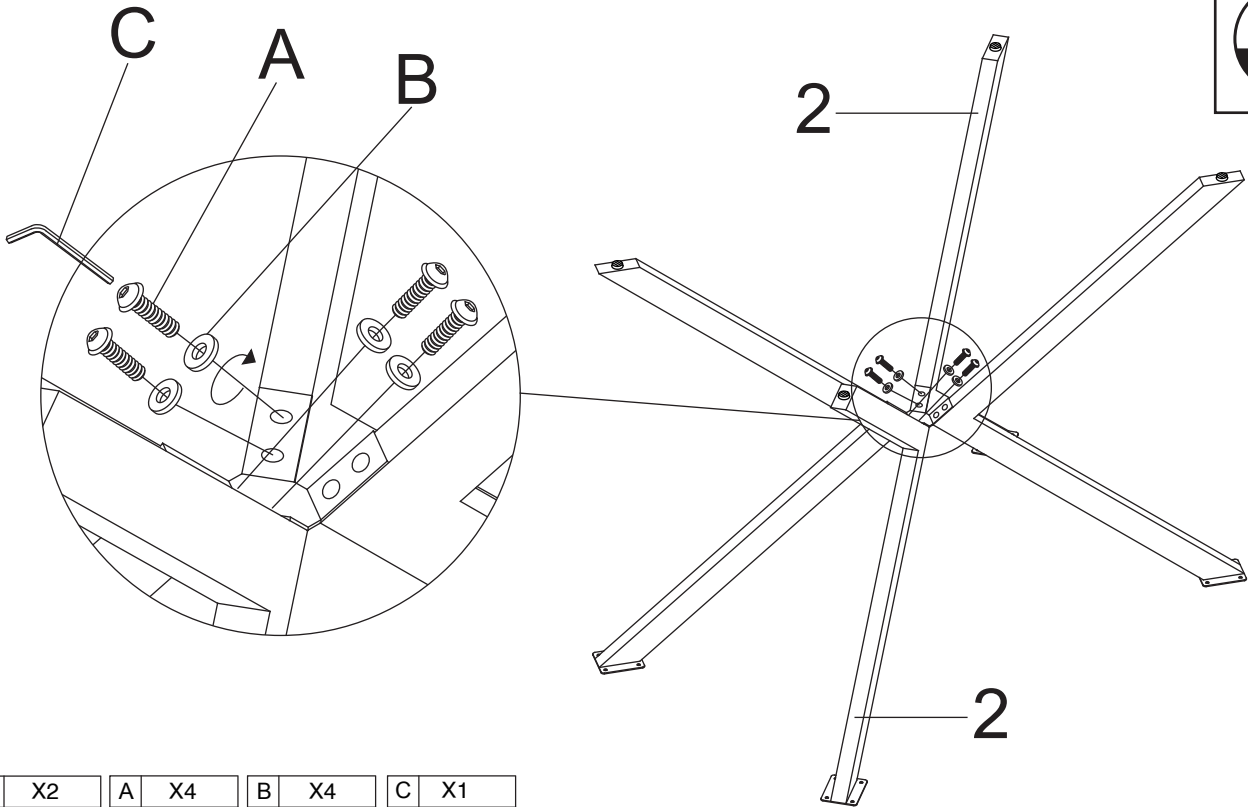

14670060/01

MX Logistika SL, spol. s.r.o
Roznavska 32
82104 Bratislava 2-Ruzinov
Slovakia

1

2	X2	3	X1	A	X4	B	X4	C	X1
					M8X16		M8X18		6#

2

2	X2	A	X4	B	X4	C	X1
			M8X16		M8X18		6#

2/3

3

C
A
B

1	X1	A	X16	B	X16	C	X1
			M8X16		M8X18		6#

4

3/3