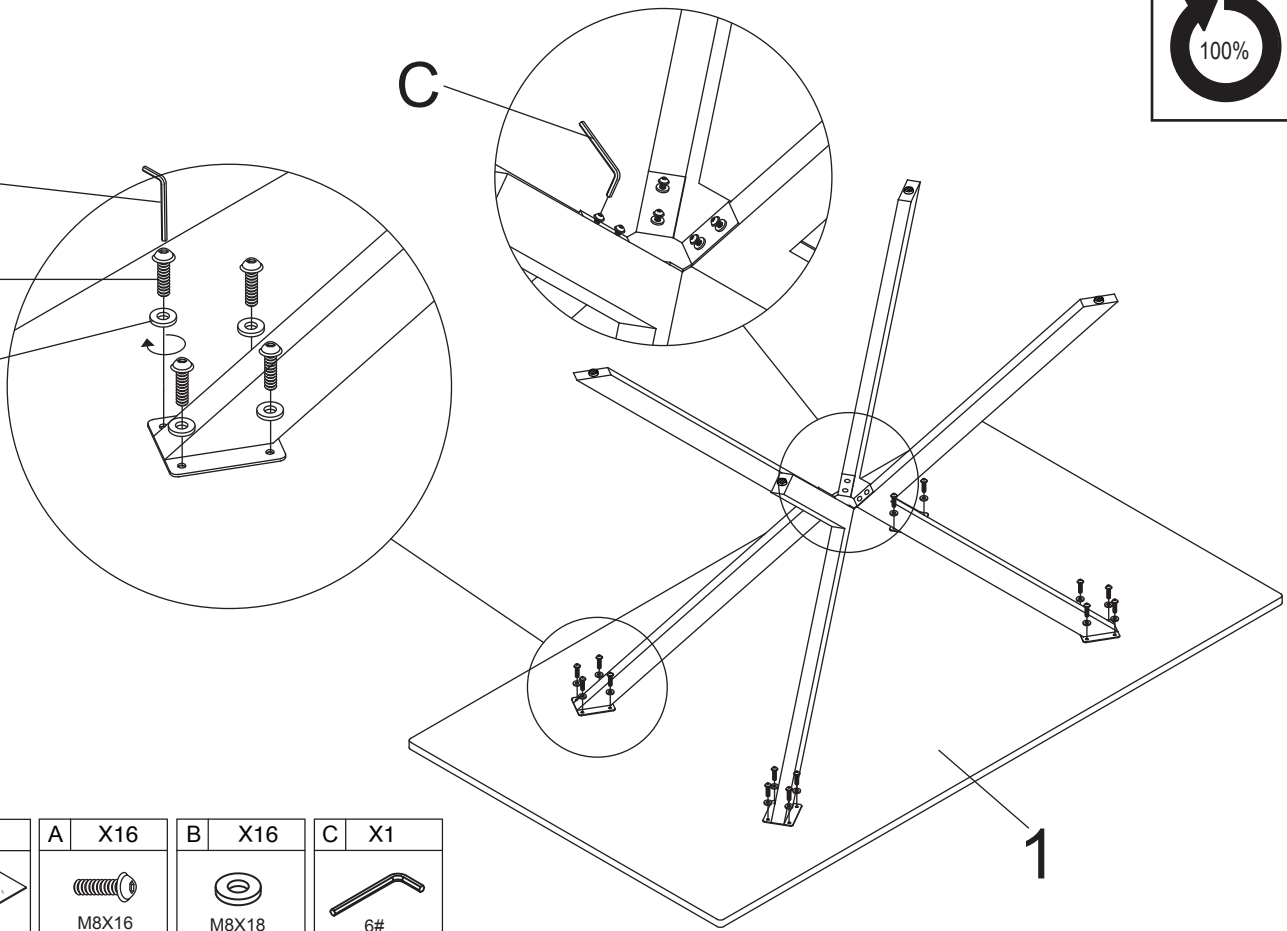

14670060/01

MX Logistika SL, spol. s.r.o
Roznavska 32
82104 Bratislava 2-Ruzinov
Slovakia

1

2	X2	3	X1	A	X4	B	X4	C	X1
					M8X16		M8X18		6#

2

2	X2	A	X4	B	X4	C	X1
			M8X16		M8X18		6#

2/3

3

C
A
B

1	X1	A	X16	B	X16	C	X1
			M8X16		M8X18		6#

4

3/3