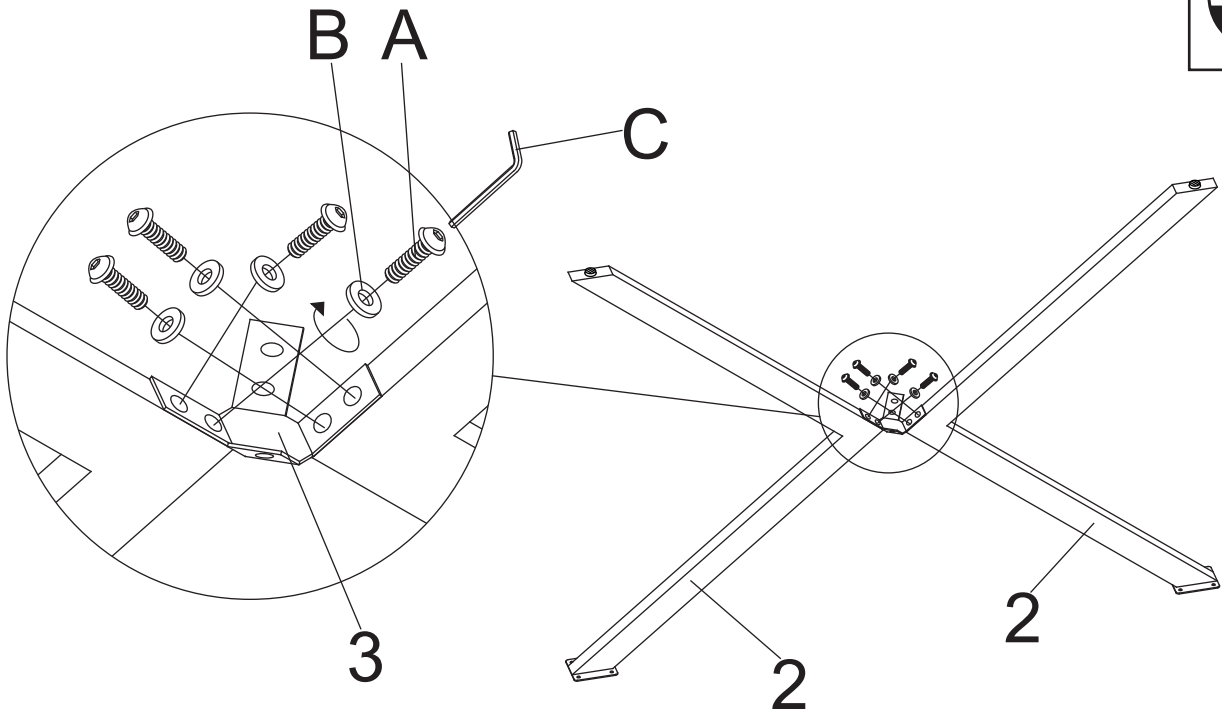

14670060/01

MX Logistika SL, spol. s.r.o
Roznavska 32
82104 Bratislava 2-Ruzinov
Slovakia

1

2	X2	3	X1	A	X4	B	X4	C	X1
					M8X16		M8X18		6#

2

2	X2	A	X4	B	X4	C	X1
			M8X16		M8X18		6#

2/3

3

C
A
B

1	X1	A	X16	B	X16	C	X1
			M8X16		M8X18		6#

4

3/3