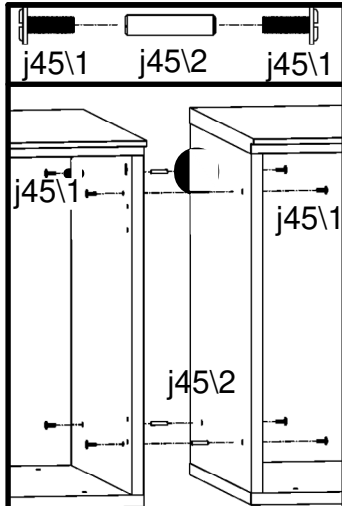

K49-DK/60/90

A	B	C	D
1	K49-0017	797	597
2	K49-1005	892	565
3	K49-1006	892	565
4	K49-3010	568	505
5	K49-4004	568	70

2x hamulec a204 Ø35	2x b90 Ø2	1x L=370mm c637/2	12x Ø8x30 mm f1	2x k182	2x k183	4x M6, Ø14x14 mm k391/2	4x M6/22 mm k391/3	4x 88x21x15/1,5 n14/2
2x Ø4x30 mm p21	12x Ø4x16 mm p131	6x Ø3,5x15 mm p51	12x Ø15x12 mm #16 r1	12x 20/11 r42	3x Ø4x24mm p170/2	4x M4x12 mm j45/1	2x Ø5x23 mm j45/2	2x silikon Ø12,7x3,5 mm s50
1x 17mm z34/3								

2

12x
Ø8x30 mm f1

12x
Ø15x12 mm #16 r1

3

4

5

4x  **j45\1**
M4x12 mm

2x  **j45\2**
Ø5x23 mm

1x  **z34\3**
17mm

6

7

2x  b90

1x  c637/2
L=370mm

3x  p170/2
Ø4x24mm

A

B