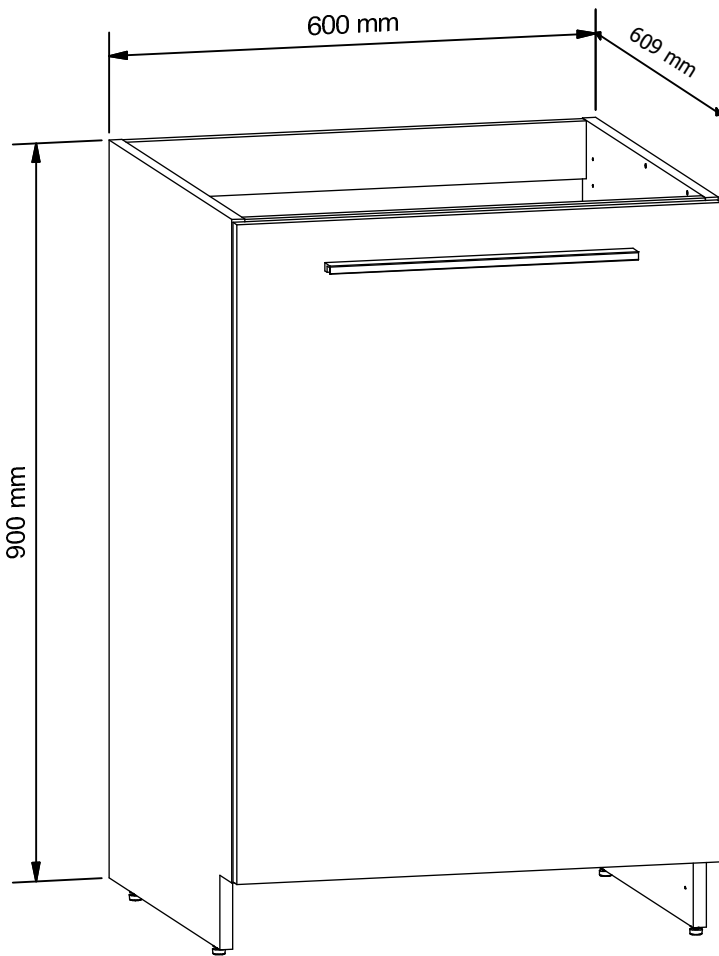

K49-DK/60/90

A	B	C	D
1	K49-0017	797	597
2	K49-1005	892	565
3	K49-1006	892	565
4	K49-3010	568	505
5	K49-4004	568	70

2x hamulec a204 Ø35	2x b90 Ø2	1x L=370mm c637/2	12x Ø8x30 mm f1	2x k182	2x k183	4x M6, Ø14x14 mm k391/2	4x M6/22 mm k391/3	4x 88x21x15/1,5 n14/2
2x Ø4x30 mm p21	12x Ø4x16 mm p131	6x Ø3,5x15 mm p51	12x Ø15x12 mm #16 r1	12x 20/11 r42	3x Ø4x24mm p170/2	4x M4x12 mm j45/1	2x Ø5x23 mm j45/2	2x silikon Ø12,7x3,5 mm s50
1x 17mm z34/3								

2

12x
Ø8x30 mm f1

12x
Ø15x12 mm #16 r1

3

4

5

4x  **j45\1**
M4x12 mm

2x  **j45\2**
Ø5x23 mm

1x  **z34\3**
17mm

6

7

2x  b90

1x  c637/2
L=370mm

3x  p170/2
Ø4x24mm

A

B