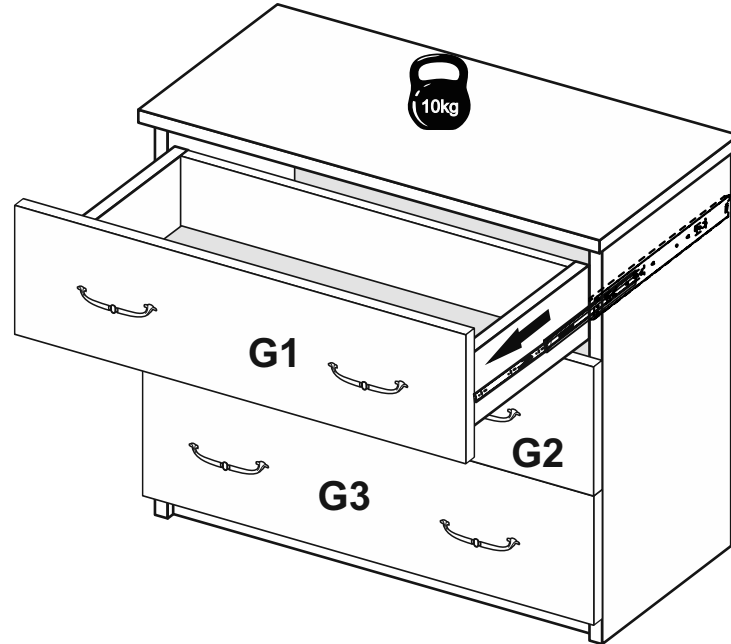

38-373-X4
ELIZA

KOMMODE

- ① Ø4.2x13 x20 10413
- ② Ø4x40 x2 10441
- ③ 08011 x2
- ④ 10014 x2

Teil	Maß	Stk	Colli
A	795 x 440 x 16	x 1	1/2
B	795 x 440 x 16	x 1	1/2
C	1180 x 470 x 18	x 1	2/2
D	375 x 1138 x 3	x 1	1/2
D1	375 x 1138 x 3	x 1	1/2
E	1126 x 100 x 16	x 1	1/2
E1	1126 x 100 x 16	x 1	1/2
F	1126 x 50 x 16	x 2	1/2
G1	243 x 1156 x 18	x 1	2/2
G2	243 x 1156 x 18	x 1	2/2
G3	243 x 1156 x 18	x 1	2/2
H	400 x 130 x 16	x 3	1/2
I	400 x 130 x 16	x 3	1/2
J	1068 x 130 x 16	x 3	1/2
K	396 x 1080 x 3	x 3	1/2

①  Ø 8x30 x42 21008	②  Ø 6,4x50 07650	③  x1 07001	④  x14 11016	⑤  x14 11002	⑥  Ø 5x13 x36 10513	⑦  Ø 4x16 x6 10416
⑧  Ø 4.2x13 x15 10413	⑨  x3 12401	⑩  x6 08003	⑪  x3 05400	⑫  Ø 4.2x16 x6 10417	⑬  x4 14010	⑭  x6 19041
⑮  Ø 8x40 x1 10014	⑯  Ø 4x40 x1 10441	⑰  x1 08011	 1x			

⑥ 10513

④ 11016

① 21008

5	x14	11002	1	x24	21008
6	x18	10513	9	x3	12401
4	x6	11016	2	x6	07650
			14	x6	19041

8	Ø4.2x13	x6
		10413
11		x3
	05400	

10		x6	08003
7		Ø 4x16 x6	10416
15		Ø 8x40 x1	10014
16		Ø 4x40 x1	10441