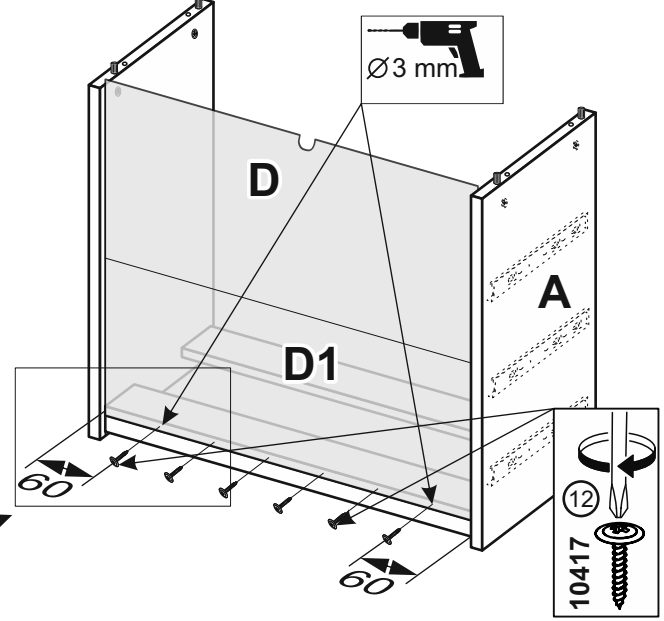

38-373-X4
ELIZA

KOMMODE

- ① Ø4.2x13 x20 10413
- ② Ø4x40 x2 10441
- ③ 08011 x2
- ④ 10014 x2

Teil	Maß	Stk	Colli
A	795 x 440 x 16	x 1	1/2
B	795 x 440 x 16	x 1	1/2
C	1180 x 470 x 18	x 1	2/2
D	375 x 1138 x 3	x 1	1/2
D1	375 x 1138 x 3	x 1	1/2
E	1126 x 100 x 16	x 1	1/2
E1	1126 x 100 x 16	x 1	1/2
F	1126 x 50 x 16	x 2	1/2
G1	243 x 1156 x 18	x 1	2/2
G2	243 x 1156 x 18	x 1	2/2
G3	243 x 1156 x 18	x 1	2/2
H	400 x 130 x 16	x 3	1/2
I	400 x 130 x 16	x 3	1/2
J	1068 x 130 x 16	x 3	1/2
K	396 x 1080 x 3	x 3	1/2

⑥ 10513

④ 11016

① 21008

5	x14	11002	1	x24	21008
6	x18	10513	9	x3	12401
4	x6	11016	2	x6	07650
			14	x6	19041

8	Ø4.2x13	x6
		10413
11		x3
	05400	

10		x6	08003
7		Ø 4x16 x6	10416
15		Ø 8x40 x1	10014
16		Ø 4x40 x1	10441