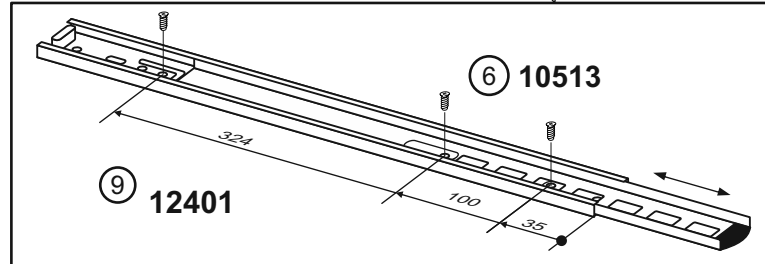

38-373-X4
ELIZA

KOMMODE

- ① Ø4.2x13 x20 10413
- ② Ø4x40 x2 10441
- ③ 08011 x2
- ④ 10014 x2

Teil	Maß	Stk	Colli
A	795 x 440 x 16	x 1	1/2
B	795 x 440 x 16	x 1	1/2
C	1180 x 470 x 18	x 1	2/2
D	375 x 1138 x 3	x 1	1/2
D1	375 x 1138 x 3	x 1	1/2
E	1126 x 100 x 16	x 1	1/2
E1	1126 x 100 x 16	x 1	1/2
F	1126 x 50 x 16	x 2	1/2
G1	243 x 1156 x 18	x 1	2/2
G2	243 x 1156 x 18	x 1	2/2
G3	243 x 1156 x 18	x 1	2/2
H	400 x 130 x 16	x 3	1/2
I	400 x 130 x 16	x 3	1/2
J	1068 x 130 x 16	x 3	1/2
K	396 x 1080 x 3	x 3	1/2

① 21008

! max 10 mm

④ 11016

⑤ x4
11002

④ x8
11016

① x18
21008

⑬ x4
14010

⑨ x3
12401

⑥ x18
10513

⑤ 11002

⑬ 14010

⑬ 14010

④ 11016

① 21008

④ 11016

⑨ 12401

⑥ 10513

④ 11016

① 21008

5	x14	11002	1	x24	21008
6	x18	10513	9	x3	12401
4	x6	11016	2	x6	07650
			14	x6	19041

8	Ø4.2x13	x6
		10413
11		x3
	05400	

10		x6	08003
7		Ø 4x16 x6	10416
15		Ø 8x40 x1	10014
16		Ø 4x40 x1	10441