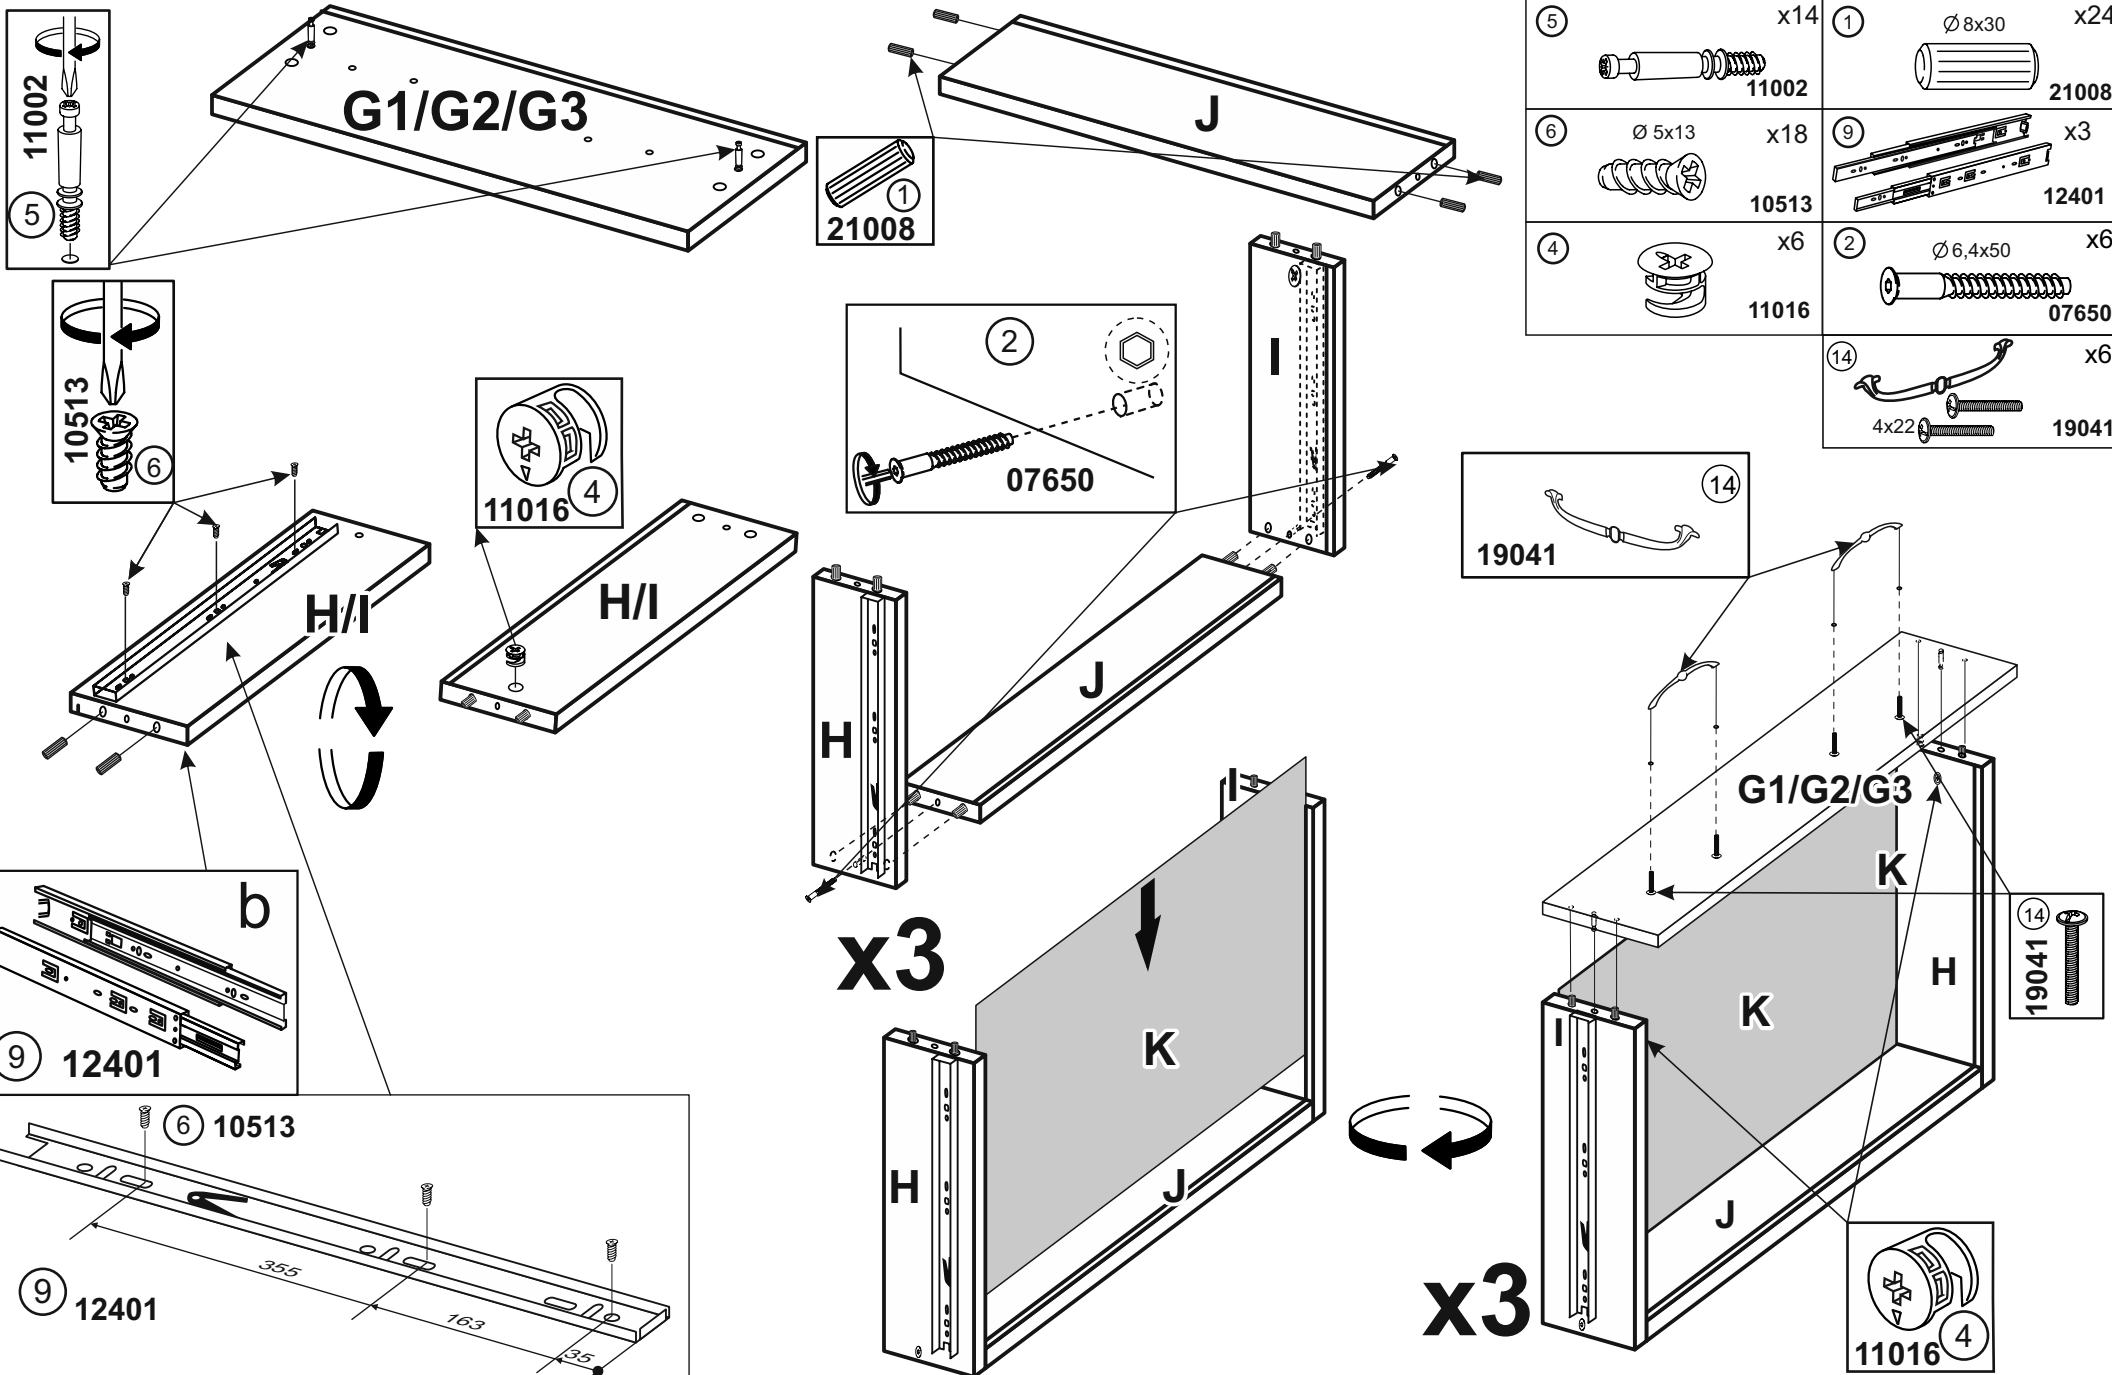

38-373-X4
ELIZA

KOMMODE

- ① Ø4.2x13 x20 10413
- ② Ø4x40 x2 10441
- ③ 08011 x2
- ④ 10014 x2

Teil	Maß	Stk	Colli
A	795 x 440 x 16	x 1	1/2
B	795 x 440 x 16	x 1	1/2
C	1180 x 470 x 18	x 1	2/2
D	375 x 1138 x 3	x 1	1/2
D1	375 x 1138 x 3	x 1	1/2
E	1126 x 100 x 16	x 1	1/2
E1	1126 x 100 x 16	x 1	1/2
F	1126 x 50 x 16	x 2	1/2
G1	243 x 1156 x 18	x 1	2/2
G2	243 x 1156 x 18	x 1	2/2
G3	243 x 1156 x 18	x 1	2/2
H	400 x 130 x 16	x 3	1/2
I	400 x 130 x 16	x 3	1/2
J	1068 x 130 x 16	x 3	1/2
K	396 x 1080 x 3	x 3	1/2

⑥ 10513

④ 11016

① 21008

5	x14	11002	1	x24	21008
6	x18	10513	9	x3	12401
4	x6	11016	2	x6	07650
			14	x6	19041

8	Ø4.2x13	x6
		10413
11		x3
	05400	

10		x6	08003
7		Ø 4x16 x6	10416
15		Ø 8x40 x1	10014
16		Ø 4x40 x1	10441