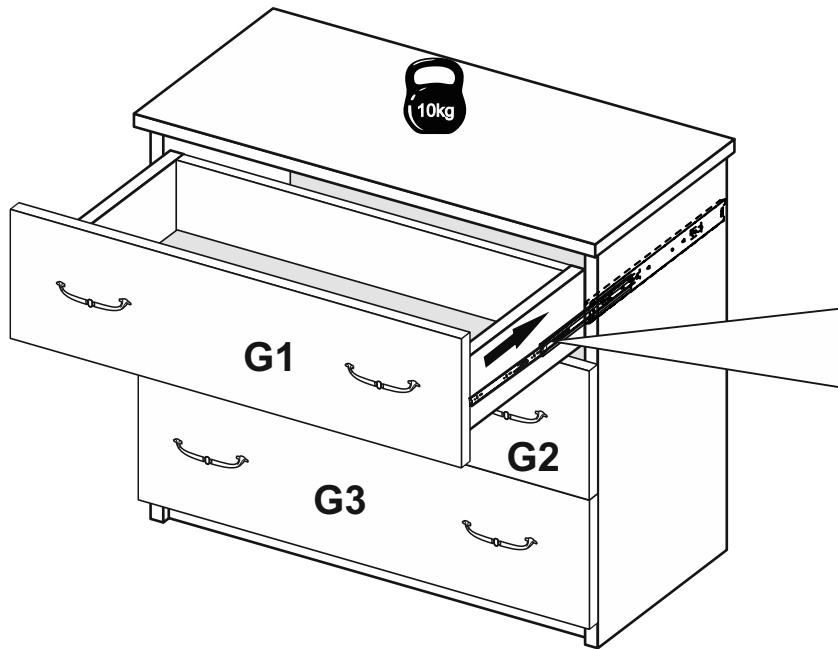

38-373-X4
ELIZA

KOMMODE

- ① Ø4.2x13 x20 10413
- ② Ø4x40 x2 10441
- ③ 08011 x2
- ④ 10014 x2

Teil	Maß	Stk	Colli
A	795 x 440 x 16	x 1	1/2
B	795 x 440 x 16	x 1	1/2
C	1180 x 470 x 18	x 1	2/2
D	375 x 1138 x 3	x 1	1/2
D1	375 x 1138 x 3	x 1	1/2
E	1126 x 100 x 16	x 1	1/2
E1	1126 x 100 x 16	x 1	1/2
F	1126 x 50 x 16	x 2	1/2
G1	243 x 1156 x 18	x 1	2/2
G2	243 x 1156 x 18	x 1	2/2
G3	243 x 1156 x 18	x 1	2/2
H	400 x 130 x 16	x 3	1/2
I	400 x 130 x 16	x 3	1/2
J	1068 x 130 x 16	x 3	1/2
K	396 x 1080 x 3	x 3	1/2

⑥ 10513

④ 11016

① 21008

5	x14	11002	1	x24	21008
6	x18	10513	9	x3	12401
4	x6	11016	2	x6	07650
			14	x6	19041

8	Ø4.2x13	x6
		10413
11		x3
	05400	

10		x6	08003
7		Ø 4x16 x6	10416
15		Ø 8x40 x1	10014
16		Ø 4x40 x1	10441