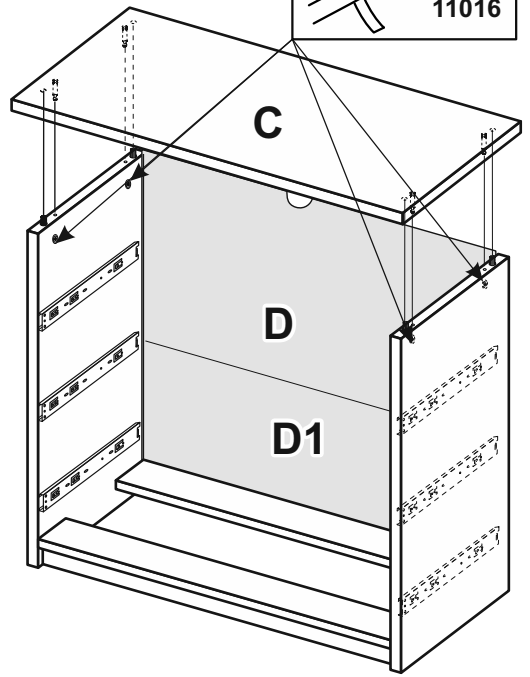

38-373-X4
ELIZA

KOMMODE

- ① Ø4.2x13 x20 10413
- ② Ø4x40 x2 10441
- ③ 08011 x2
- ④ 10014 x2

Teil	Maß	Stk	Colli
A	795 x 440 x 16	x 1	1/2
B	795 x 440 x 16	x 1	1/2
C	1180 x 470 x 18	x 1	2/2
D	375 x 1138 x 3	x 1	1/2
D1	375 x 1138 x 3	x 1	1/2
E	1126 x 100 x 16	x 1	1/2
E1	1126 x 100 x 16	x 1	1/2
F	1126 x 50 x 16	x 2	1/2
G1	243 x 1156 x 18	x 1	2/2
G2	243 x 1156 x 18	x 1	2/2
G3	243 x 1156 x 18	x 1	2/2
H	400 x 130 x 16	x 3	1/2
I	400 x 130 x 16	x 3	1/2
J	1068 x 130 x 16	x 3	1/2
K	396 x 1080 x 3	x 3	1/2

⑥ 10513

④ 11016

① 21008

5	x14	11002	1	x24	21008
6	x18	10513	9	x3	12401
4	x6	11016	2	x6	07650
			14	x6	19041

8	Ø4.2x13	x6
		10413
11		x3
	05400	

10		x6	08003
7		Ø 4x16 x6	10416
15		Ø 8x40 x1	10014
16		Ø 4x40 x1	10441