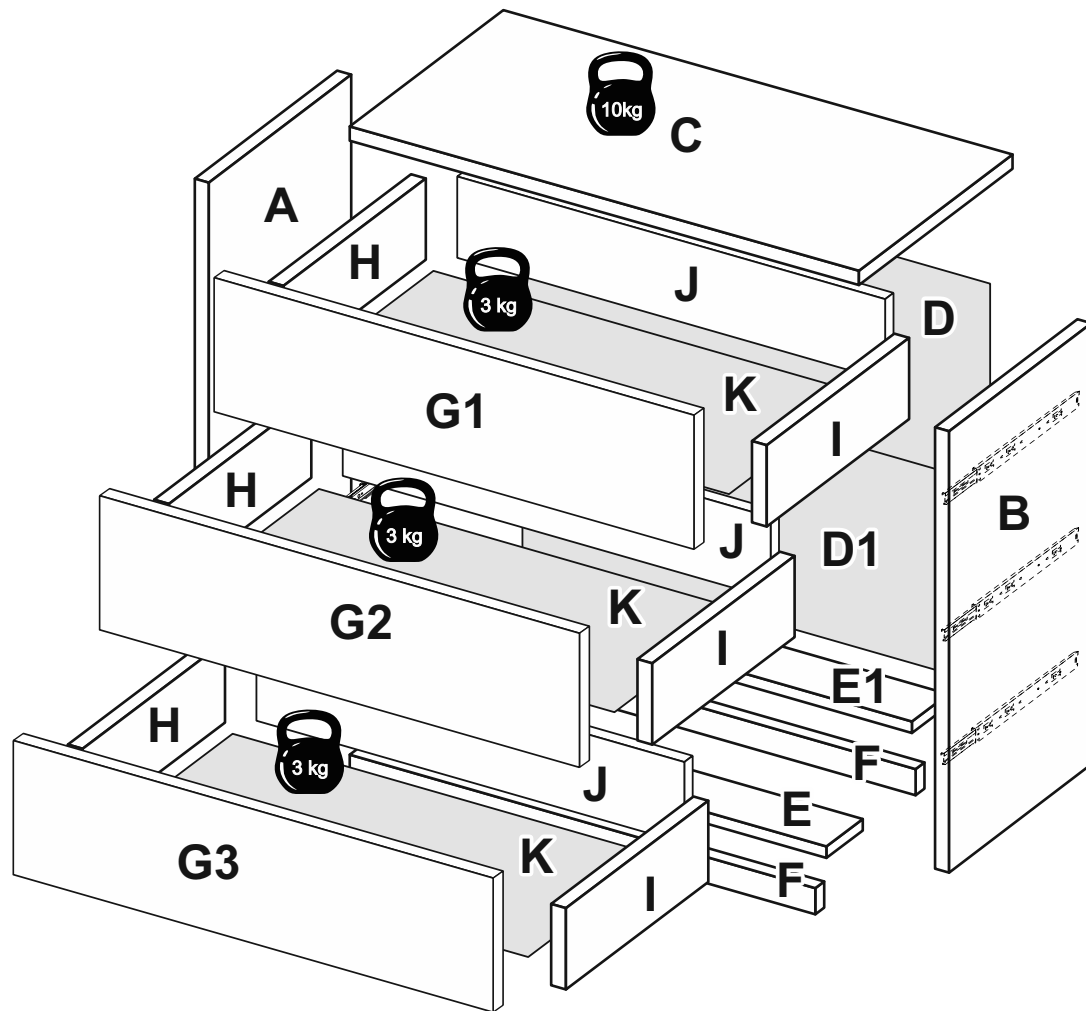

38-373-X4
ELIZA

KOMMODE

- ① Ø4.2x13 x20 10413
- ② Ø4x40 x2 10441
- ③ 08011 x2
- ④ 10014 x2

Teil	Maß	Stk	Colli
A	795 x 440 x 16	x 1	1/2
B	795 x 440 x 16	x 1	1/2
C	1180 x 470 x 18	x 1	2/2
D	375 x 1138 x 3	x 1	1/2
D1	375 x 1138 x 3	x 1	1/2
E	1126 x 100 x 16	x 1	1/2
E1	1126 x 100 x 16	x 1	1/2
F	1126 x 50 x 16	x 2	1/2
G1	243 x 1156 x 18	x 1	2/2
G2	243 x 1156 x 18	x 1	2/2
G3	243 x 1156 x 18	x 1	2/2
H	400 x 130 x 16	x 3	1/2
I	400 x 130 x 16	x 3	1/2
J	1068 x 130 x 16	x 3	1/2
K	396 x 1080 x 3	x 3	1/2

①  Ø 8x30 x42 21008	②  Ø 6,4x50 07650	③  x1 07001	④  x14 11016	⑤  x14 11002	⑥  Ø 5x13 x36 10513	⑦  Ø 4x16 x6 10416
⑧  Ø 4.2x13 x15 10413	⑨  x3 12401	⑩  x6 08003	⑪  x3 05400	⑫  Ø 4.2x16 x6 10417	⑬  x4 14010	⑭  x6 19041
⑮  Ø 8x40 x1 10014	⑯  Ø 4x40 x1 10441	⑰  x1 08011	 1x			

① 21008

! max 10 mm

④ 11016

⑤ x4
11002

④ x8
11016

① x18
21008

⑬ x4
14010

⑨ x3
12401

⑥ 10513

④ 11016

① 21008

5	x14	11002	1	x24	21008
6	x18	10513	9	x3	12401
4	x6	11016	2	x6	07650
			14	x6	19041

8	Ø4.2x13	x6
		10413
11		x3
	05400	

10		x6	08003
7		Ø 4x16 x6	10416
15		Ø 8x40 x1	10014
16		Ø 4x40 x1	10441