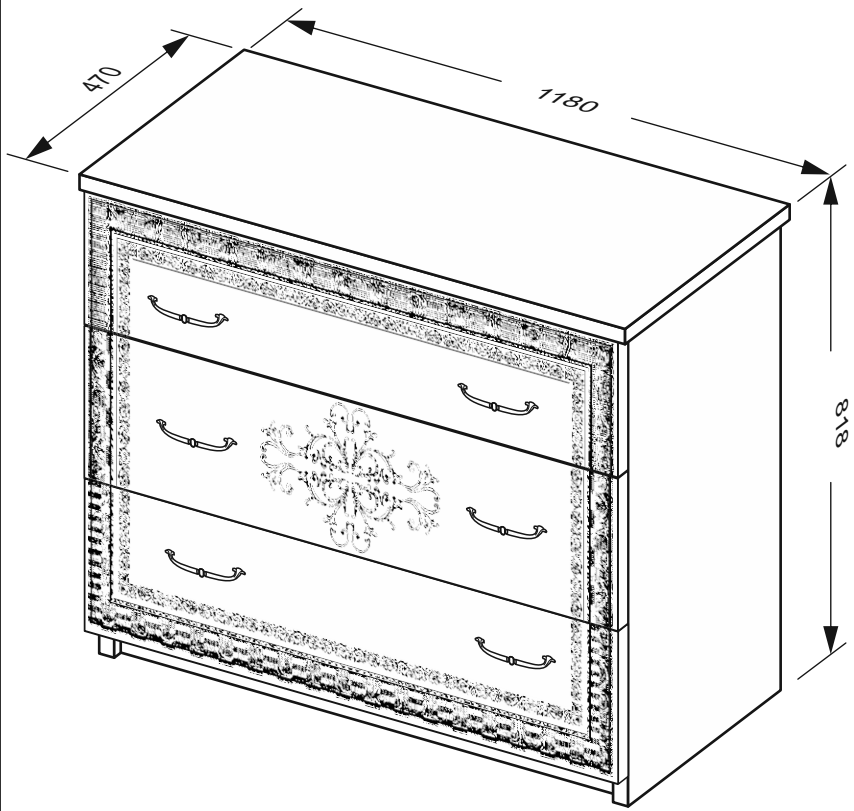

38-373-X4
ELIZA

KOMMODE

- ① Ø4.2x13 x20 10413
- ② Ø4x40 x2 10441
- ③ 08011 x2
- ④ 10014 x2

Teil	Maß	Stk	Colli
A	795 x 440 x 16	x 1	1/2
B	795 x 440 x 16	x 1	1/2
C	1180 x 470 x 18	x 1	2/2
D	375 x 1138 x 3	x 1	1/2
D1	375 x 1138 x 3	x 1	1/2
E	1126 x 100 x 16	x 1	1/2
E1	1126 x 100 x 16	x 1	1/2
F	1126 x 50 x 16	x 2	1/2
G1	243 x 1156 x 18	x 1	2/2
G2	243 x 1156 x 18	x 1	2/2
G3	243 x 1156 x 18	x 1	2/2
H	400 x 130 x 16	x 3	1/2
I	400 x 130 x 16	x 3	1/2
J	1068 x 130 x 16	x 3	1/2
K	396 x 1080 x 3	x 3	1/2

①  Ø 8x30 x42 21008	②  Ø 6,4x50 07650	③  x1 07001	④  x14 11016	⑤  x14 11002	⑥  Ø 5x13 x36 10513	⑦  Ø 4x16 x6 10416
⑧  Ø 4.2x13 x15 10413	⑨  x3 12401	⑩  x6 08003	⑪  x3 05400	⑫  Ø 4.2x16 x6 10417	⑬  x4 14010	⑭  x6 19041
⑮  Ø 8x40 x1 10014	⑯  Ø 4x40 x1 10441	⑰  x1 08011	 1x			

① 21008

! max 10 mm

④ 11016

⑤ x4
11002

④ x8
11016

① x18
21008

⑬ x4
14010

⑨ x3
12401