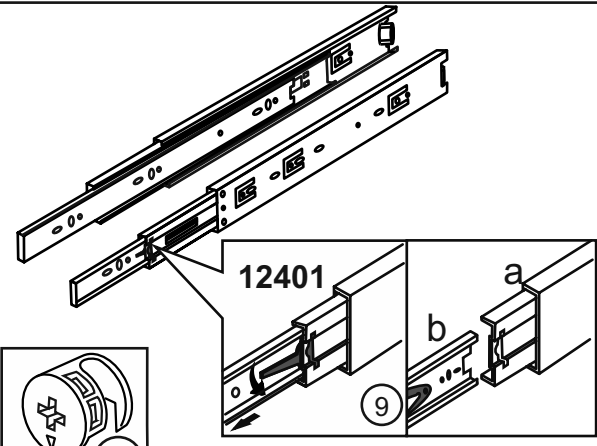

38-373-X4
ELIZA

KOMMODE

- ① Ø4.2x13 x20 10413
- ② Ø4x40 x2 10441
- ③ 08011 x2
- ④ 10014 x2

Teil	Maß	Stk	Colli
A	795 x 440 x 16	x 1	1/2
B	795 x 440 x 16	x 1	1/2
C	1180 x 470 x 18	x 1	2/2
D	375 x 1138 x 3	x 1	1/2
D1	375 x 1138 x 3	x 1	1/2
E	1126 x 100 x 16	x 1	1/2
E1	1126 x 100 x 16	x 1	1/2
F	1126 x 50 x 16	x 2	1/2
G1	243 x 1156 x 18	x 1	2/2
G2	243 x 1156 x 18	x 1	2/2
G3	243 x 1156 x 18	x 1	2/2
H	400 x 130 x 16	x 3	1/2
I	400 x 130 x 16	x 3	1/2
J	1068 x 130 x 16	x 3	1/2
K	396 x 1080 x 3	x 3	1/2

①  Ø 8x30 x42 21008	②  Ø 6,4x50 07650	③  x1 07001	④  x14 11016	⑤  x14 11002	⑥  Ø 5x13 x36 10513	⑦  Ø 4x16 x6 10416
⑧  Ø 4.2x13 x15 10413	⑨  x3 12401	⑩  x6 08003	⑪  x3 05400	⑫  Ø 4.2x16 x6 10417	⑬  x4 14010	⑭  x6 19041
⑮  Ø 8x40 x1 10014	⑯  Ø 4x40 x1 10441	⑰  x1 08011	 1x			

① 21008

! max 10 mm

④ 11016

⑤ x4
11002

④ x8
11016

① x18
21008

⑬ x4
14010

⑨ x3
12401

⑥ x18
10513

⑤ 11002

⑬ 14010

⑬ 14010

④ 11016

① 21008

④ 11016

⑨ 12401