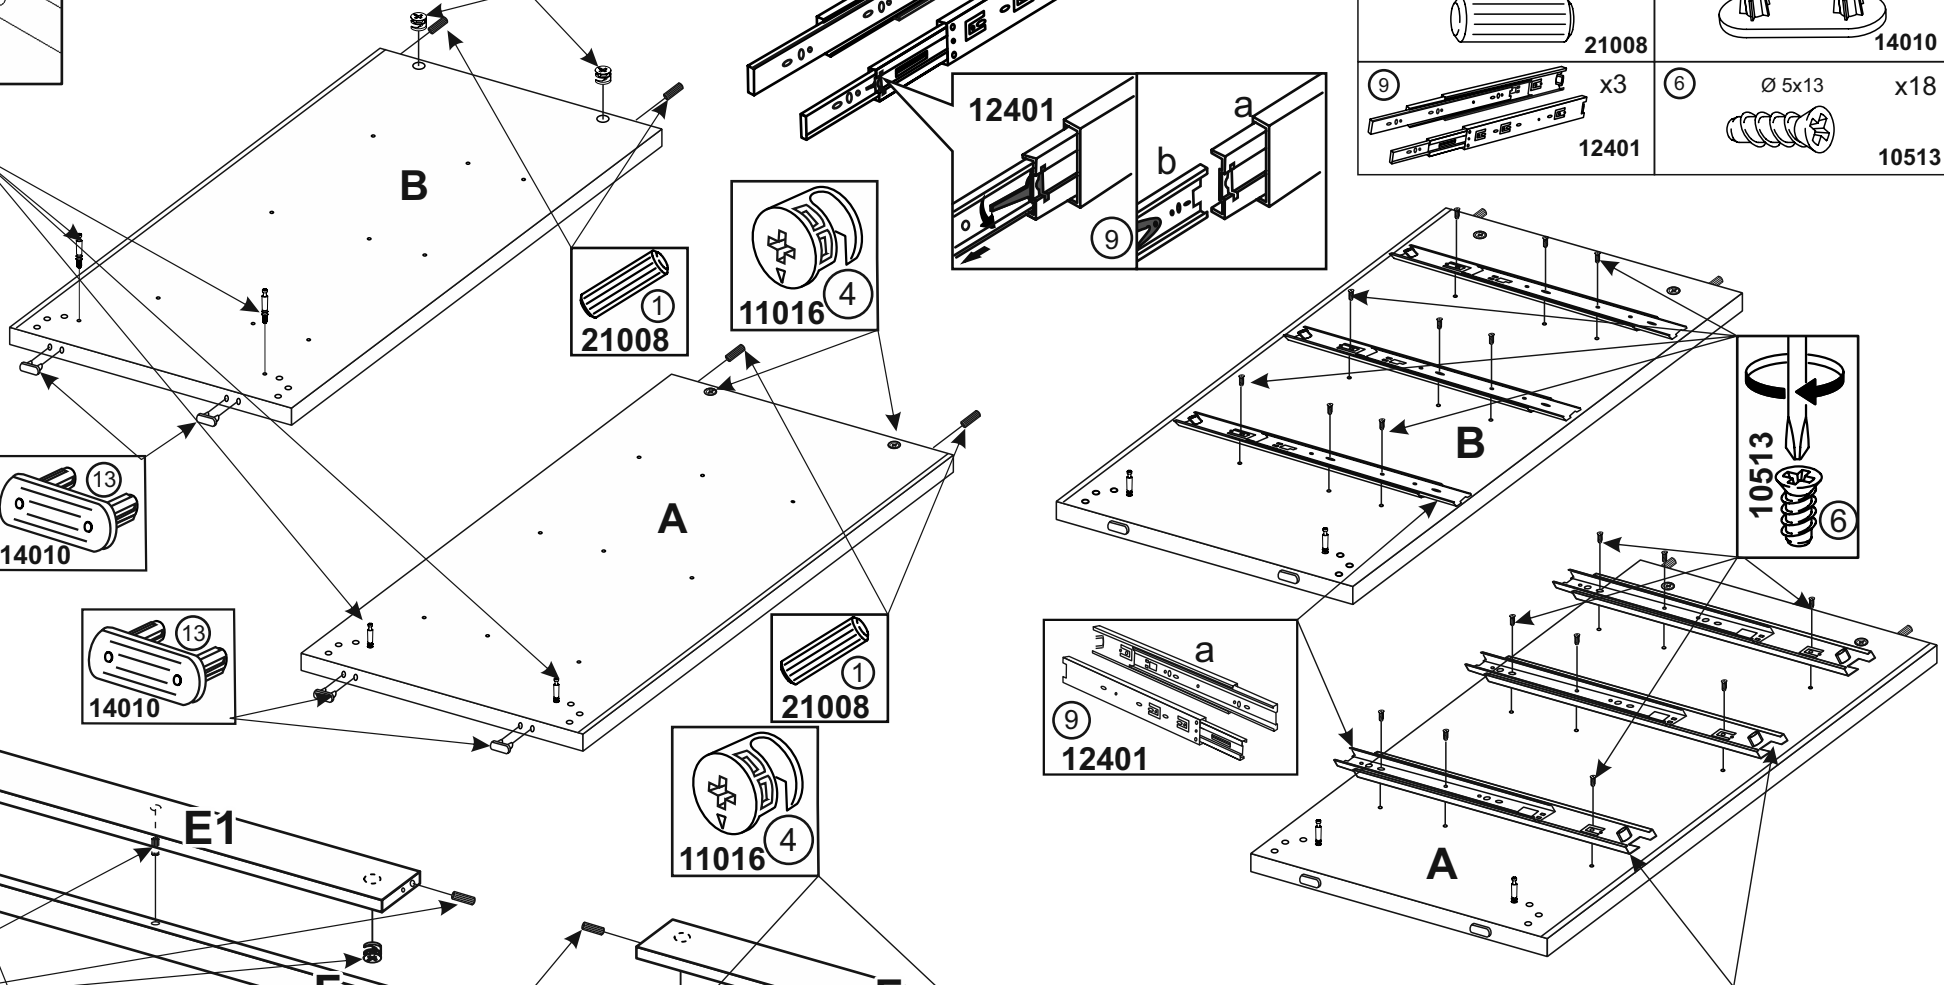

38-373-X4
ELIZA

KOMMODE

- ① Ø4.2x13 x20 10413
- ② Ø4x40 x2 10441
- ③ 08011 x2
- ④ 10014 x2

Teil	Maß	Stk	Colli
A	795 x 440 x 16	x 1	1/2
B	795 x 440 x 16	x 1	1/2
C	1180 x 470 x 18	x 1	2/2
D	375 x 1138 x 3	x 1	1/2
D1	375 x 1138 x 3	x 1	1/2
E	1126 x 100 x 16	x 1	1/2
E1	1126 x 100 x 16	x 1	1/2
F	1126 x 50 x 16	x 2	1/2
G1	243 x 1156 x 18	x 1	2/2
G2	243 x 1156 x 18	x 1	2/2
G3	243 x 1156 x 18	x 1	2/2
H	400 x 130 x 16	x 3	1/2
I	400 x 130 x 16	x 3	1/2
J	1068 x 130 x 16	x 3	1/2
K	396 x 1080 x 3	x 3	1/2

⑥ x18
10513

⑤ 11002

⑬ 14010

⑬ 14010

④ 11016

① 21008

④ 11016

⑨ 12401

⑥ 10513

④ 11016

① 21008

5	x14	11002	1	x24	21008
6	x18	10513	9	x3	12401
4	x6	11016	2	x6	07650
			14	x6	19041

8	Ø4.2x13	x6
		10413
11		x3
	05400	

10		x6	08003
7		Ø 4x16 x6	10416
15		Ø 8x40 x1	10014
16		Ø 4x40 x1	10441