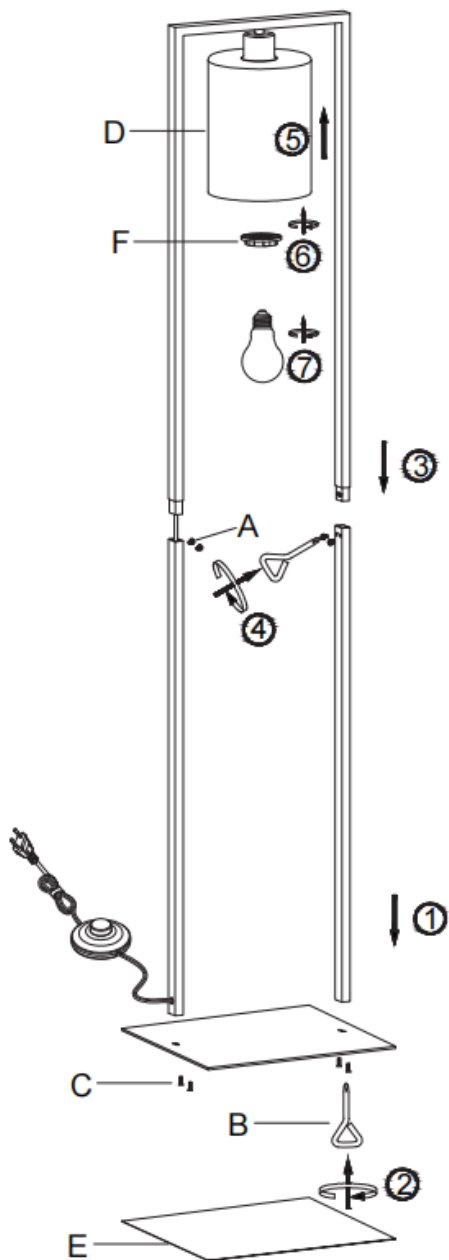

47070132

spare parts		
code	parts	item no.
A	X4	47070132
B	X1	47070132
C	X4	47070132
D	X1	47070132
E	X1	47070132
F	X1	47070132

MX Logistika SL, spol. s. r. o., Rožňavská 32

82104 Bratislava II – Ružinov, Slovakia

N° TVA : SK2022467568

www.moebelix.com

info@moebelix.at