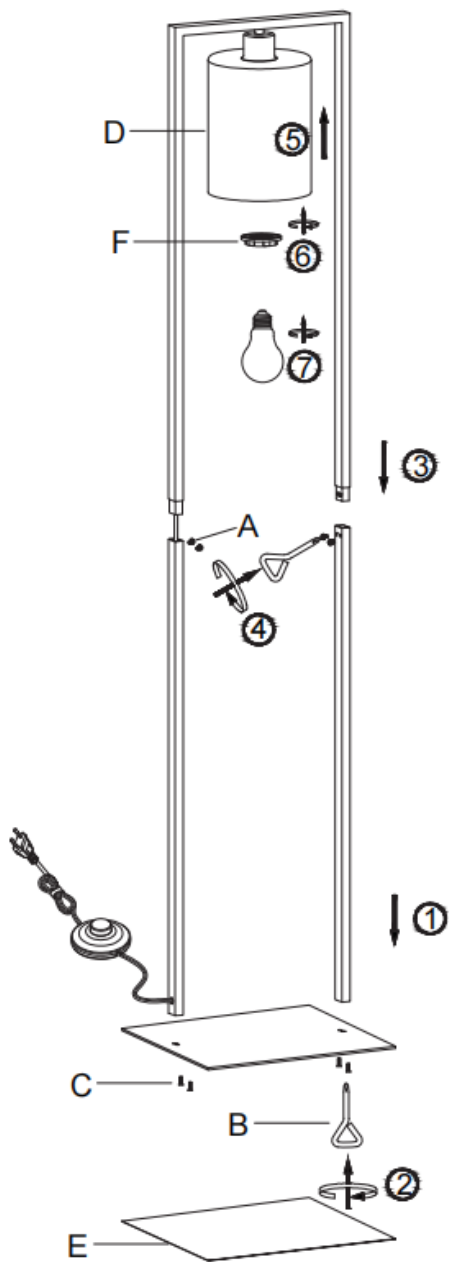

47070132

spare parts		
code	parts	item no.
A	X4	47070132
B	X1	47070132
C	X4	47070132
D	X1	47070132
E	X1	47070132
F	X1	47070132

MX Logistika SL, spol. s. r. o., Rožňavská 32,

82104 Pozsony II - Ružinov, Szlovákia

EU adóazonosító szám: SK2022467568

www.moebelix.com

info@moebelix.at