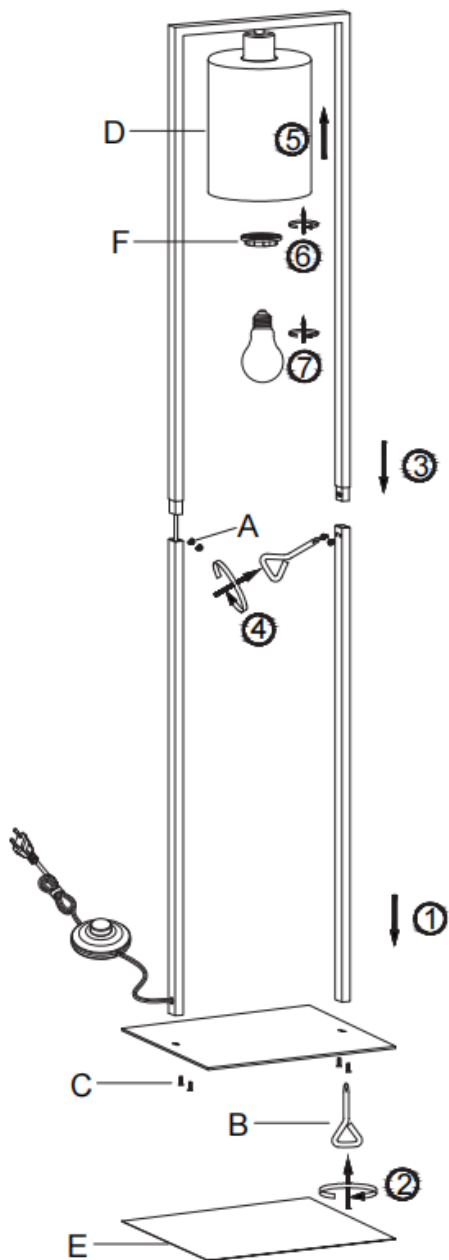

47070132

spare parts		
code	parts	item no.
A	X4	47070132
B	X1	47070132
C	X4	47070132
D	X1	47070132
E	X1	47070132
F	X1	47070132

MX Logistika SL, spol. s. r. o., Rožňavská 32

82104 Bratislava II – Ružinov, Slovachia.

Partita IVA: SK2022467568

www.moebelix.com

info@moebelix.at