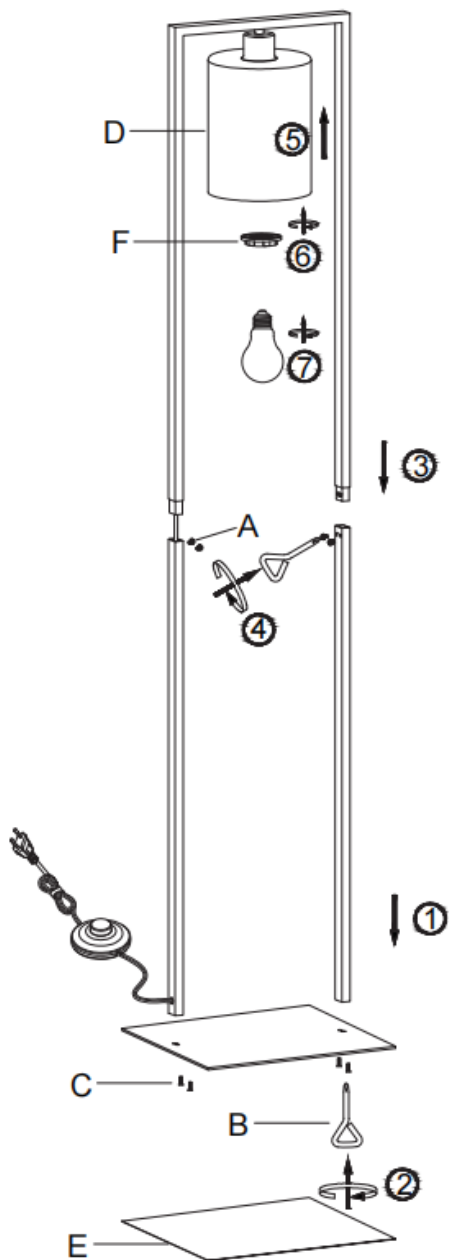

47070132

spare parts		
code	parts	item no.
A	X4	47070132
B	X1	47070132
C	X4	47070132
D	X1	47070132
E	X1	47070132
F	X1	47070132

MX Logistika SL, spol. s. r. o., Rožňavská 32
82104 Bratislava II – Ružinov, Slovakia (Братислава II - Рух)
ИН по ЗДДС (UID-Nr.): SK2022467568
www.moebelix.com
info@moebelix.at