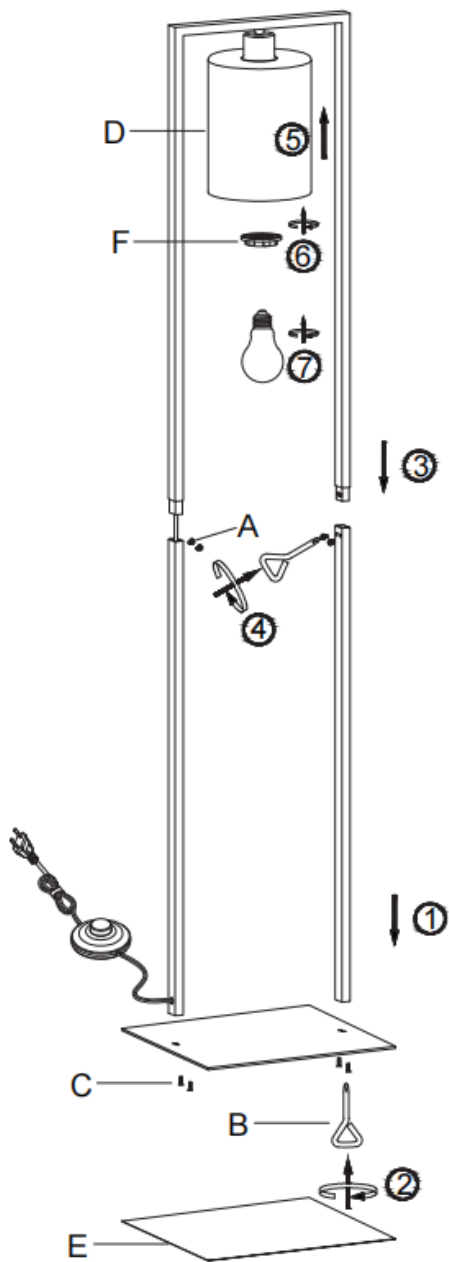

47070132

spare parts		
code	parts	item no.
A	X4	47070132
B	X1	47070132
C	X4	47070132
D	X1	47070132
E	X1	47070132
F	X1	47070132

MX Logistika SL, spol. s. r. o., Rožňavská 32

82104 Bratislava II – Ružinov, Slovakia.

UID-Nr.: SK2022467568

www.moebelix.com

info@moebelix.at