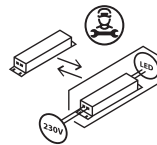

DE: Austausch des Betriebsgeräts durch eine Fachkraft

HU: A kezelőeszköz cseréje szakember által

BG: Смяна на работещия апарат от специалист

FR: Remplacement du dispositif de commande par un spécialiste

IT: Sostituzione del dispositivo operativo da parte di uno specialista