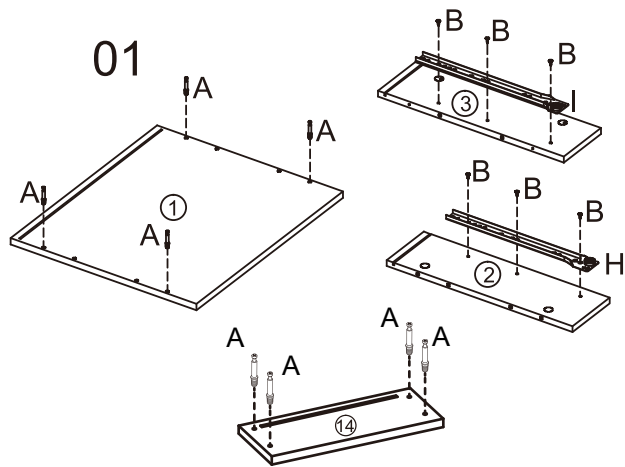

Article No:79680145-02

2 PERS

45 MIN

									
①	1pc	②	1pc	③	1pc	④	1pc	⑤	1pc
									
⑥	1pc	⑦	2pcs	⑧	2pcs	⑨	2pcs	⑩	1pc
									
⑪	1pc	⑫	1pc	⑬	1pc	⑭	1pc	A	8pcs
 D3X12MM				 D6X30MM		 D4X30MM		 D6X30MM	
B	10pcs	C	8pcs	D	8pcs	E	14pcs	F	8pcs
								 D4X12MM	
G	1pc	H	1pc	I	1pc	J	1pc	K	4pcs
								 D3X12MM	
L	2 pcs								