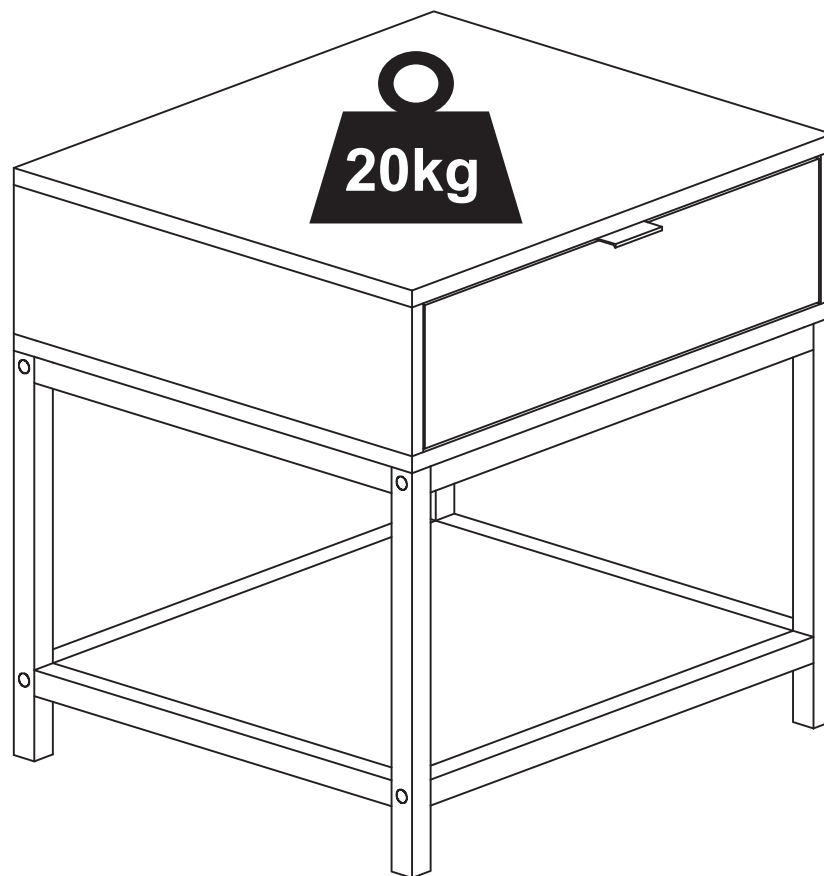

Article No:79680145-02

2 PERS

45 MIN

									
①	1pc	②	1pc	③	1pc	④	1pc	⑤	1pc
									
⑥	1pc	⑦	2pcs	⑧	2pcs	⑨	2pcs	⑩	1pc
									
⑪	1pc	⑫	1pc	⑬	1pc	⑭	1pc	A	8pcs
 D3X12MM				 D6X30MM		 D4X30MM		 D6X30MM	
B	10pcs	C	8pcs	D	8pcs	E	14pcs	F	8pcs
								 D4X12MM	
G	1pc	H	1pc	I	1pc	J	1pc	K	4pcs
								 D3X12MM	
L	2 pcs								