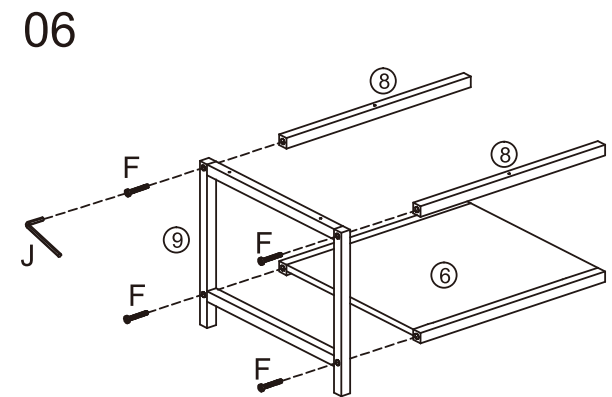

Article No:79680145-02

2 PERS

45 MIN

									
①	1pc	②	1pc	③	1pc	④	1pc	⑤	1pc
									
⑥	1pc	⑦	2pcs	⑧	2pcs	⑨	2pcs	⑩	1pc
									
⑪	1pc	⑫	1pc	⑬	1pc	⑭	1pc	A	8pcs
 D3X12MM				 D6X30MM		 D4X30MM		 D6X30MM	
B	10pcs	C	8pcs	D	8pcs	E	14pcs	F	8pcs
								 D4X12MM	
G	1pc	H	1pc	I	1pc	J	1pc	K	4pcs
								 D3X12MM	
L	2 pcs								