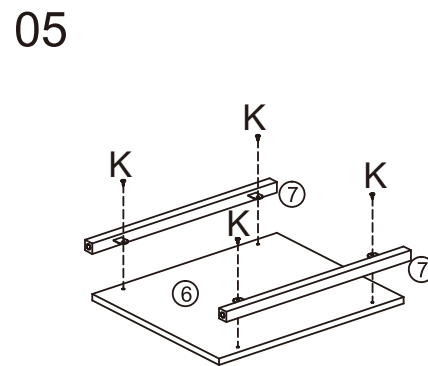

Article No:79680145-02

2 PERS

45 MIN

									
①	1pc	②	1pc	③	1pc	④	1pc	⑤	1pc
									
⑥	1pc	⑦	2pcs	⑧	2pcs	⑨	2pcs	⑩	1pc
									
⑪	1pc	⑫	1pc	⑬	1pc	⑭	1pc	A	8pcs
 D3X12MM				 D6X30MM		 D4X30MM		 D6X30MM	
B	10pcs	C	8pcs	D	8pcs	E	14pcs	F	8pcs
								 D4X12MM	
G	1pc	H	1pc	I	1pc	J	1pc	K	4pcs
								 D3X12MM	
L	2 pcs								