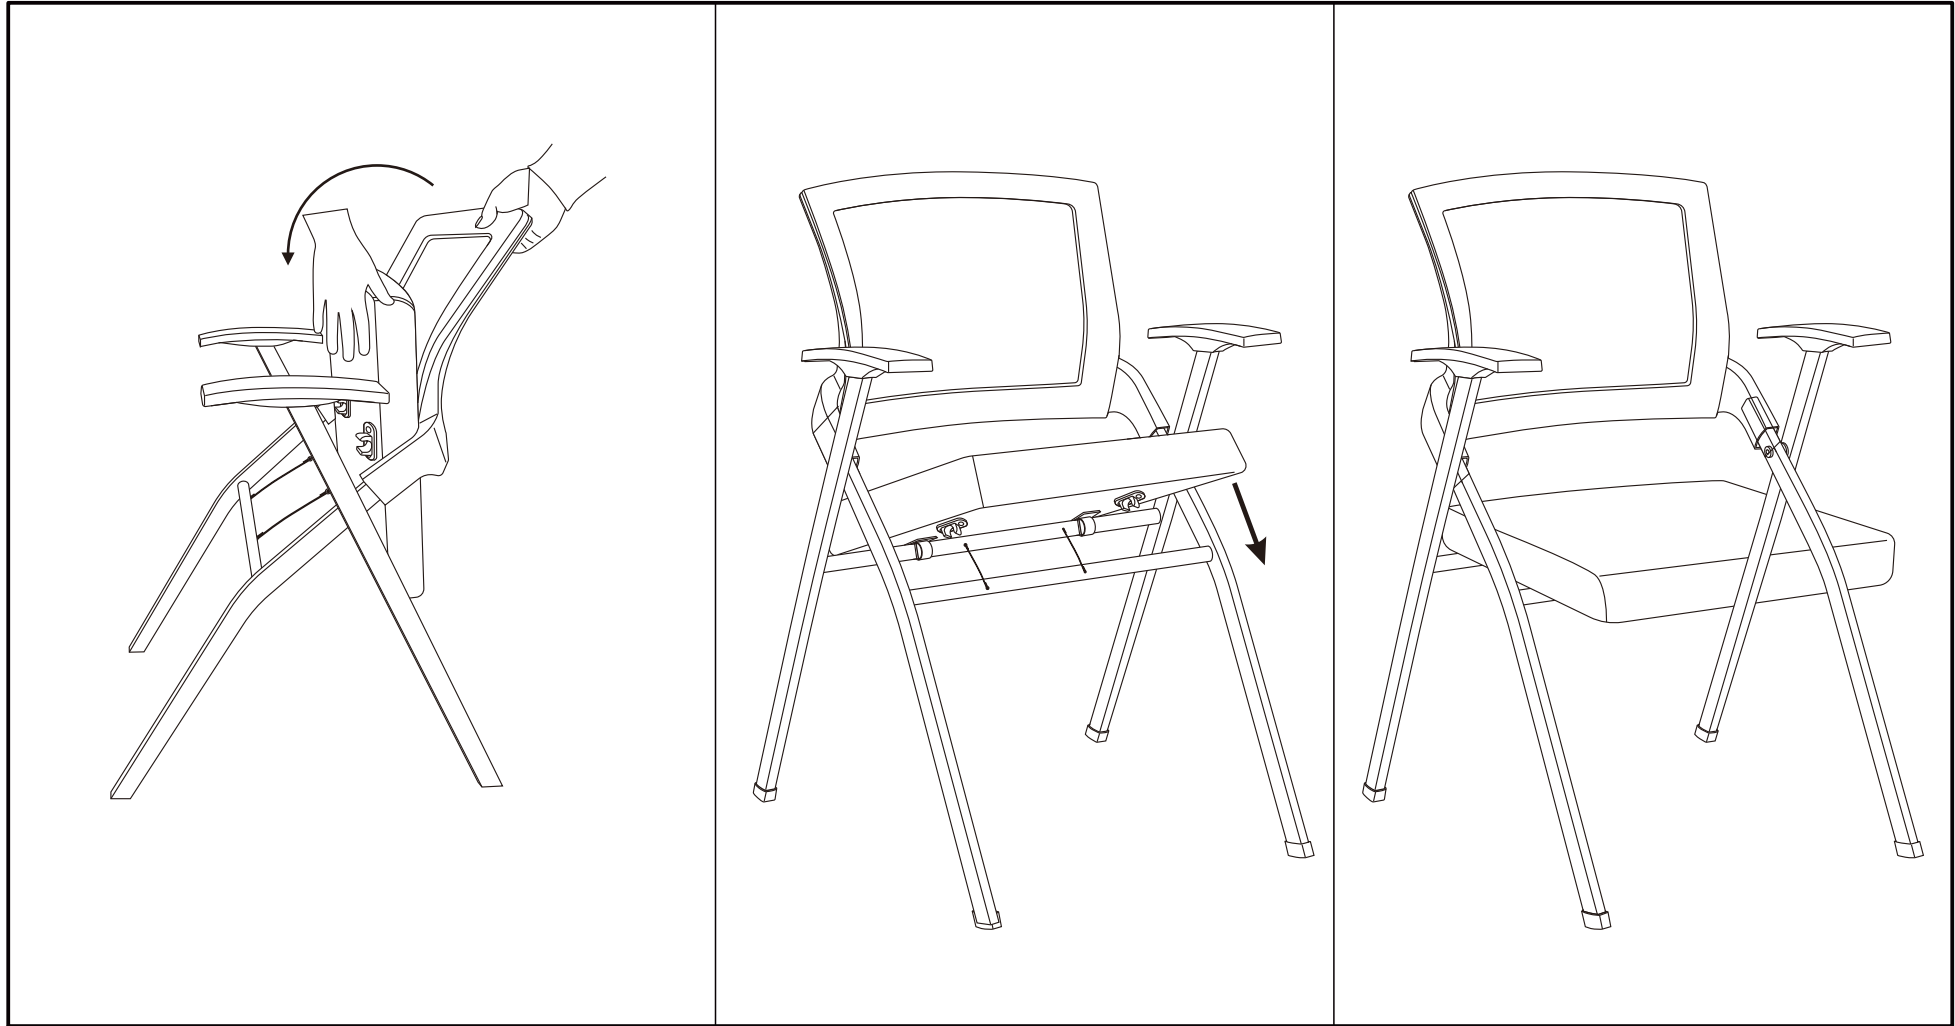

13200035-01  
MILAN

MX Logistika SL, spol. s.r.o  
ROZNAVSKA 32  
SK-82104 BRATISLAVA  
E-Mail: info@moebelix.at

For domestic use only. (EN)  
Nur für den Haushaltsgebrauch. (DE)  
Pouze pro používání v domácnosti. (CZ)  
Endast för hushållsbruk. (SE)  
Len na používanie v domácnosti. (SK)  
Samo za domačo uporabo. (SI)  
Kizárólag háztartási használatra alkalmas. (HU)  
Samo za korištenje u kućanstvu. (HR)  
Само за домашна употреба. (BGR)  
Doar pentru uz casnic. (RO)  
Réservé à un usage domestique uniquement. (FR)  
Tylko do użytku domowego. (PL)  
Prodotto destinato al solo uso domestico. (IT)  
Isključivo za upotrebu u domaćinstvu. (RS)