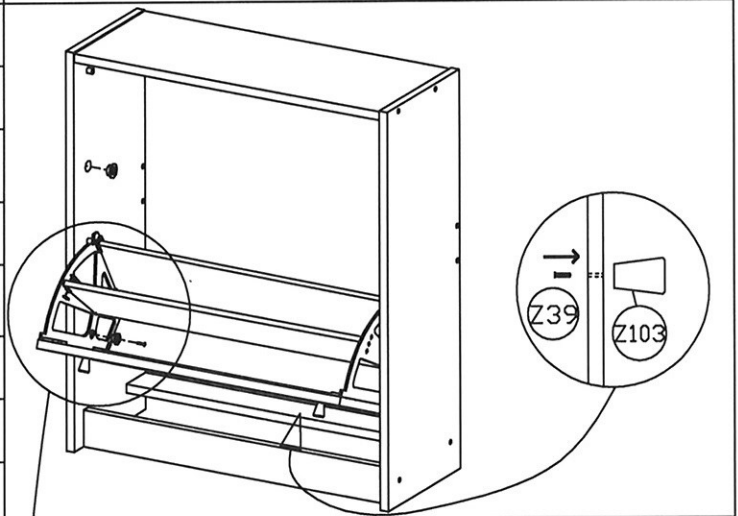

B	1ks	Půda	676x245
C	1ks	Bok levý	860x247
D	1ks	Bok pravý	860x247
E	2ks	Sklopka	672x346
G	2ks	Záda	784x351
F1	1ks	Sokl přední	676x84
F2	1ks	Sokl zadní	676x60
H	2ks 663x86	H1	2ks 663x138
H3	2ks 663x143	Z26	⊙ 4x
		Z31	⊙ 4x