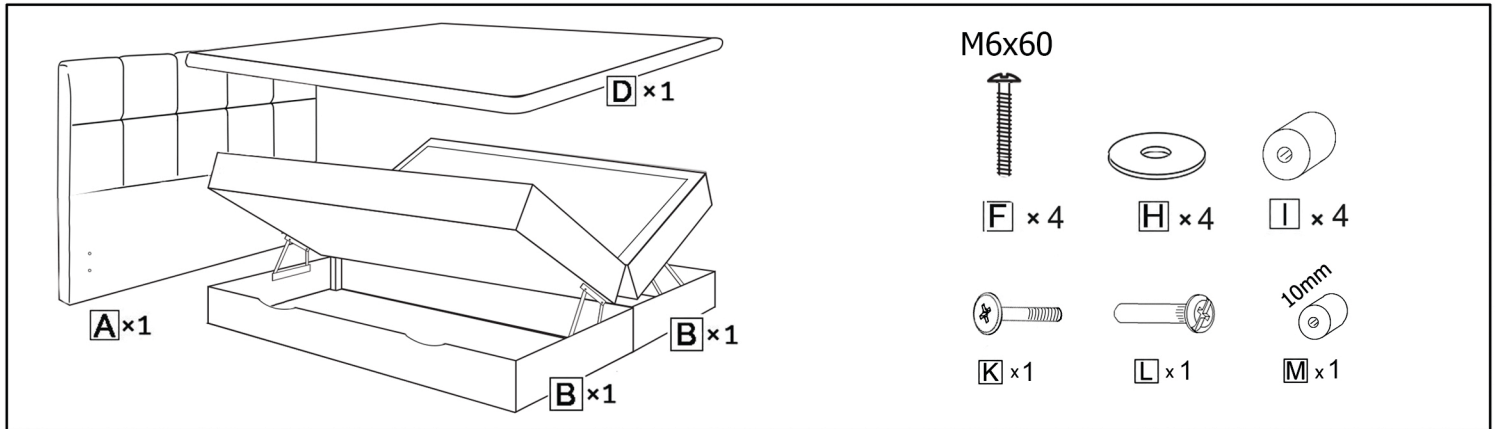

Boxbett

LORIE

Art. Nr 02980086

1

2

3