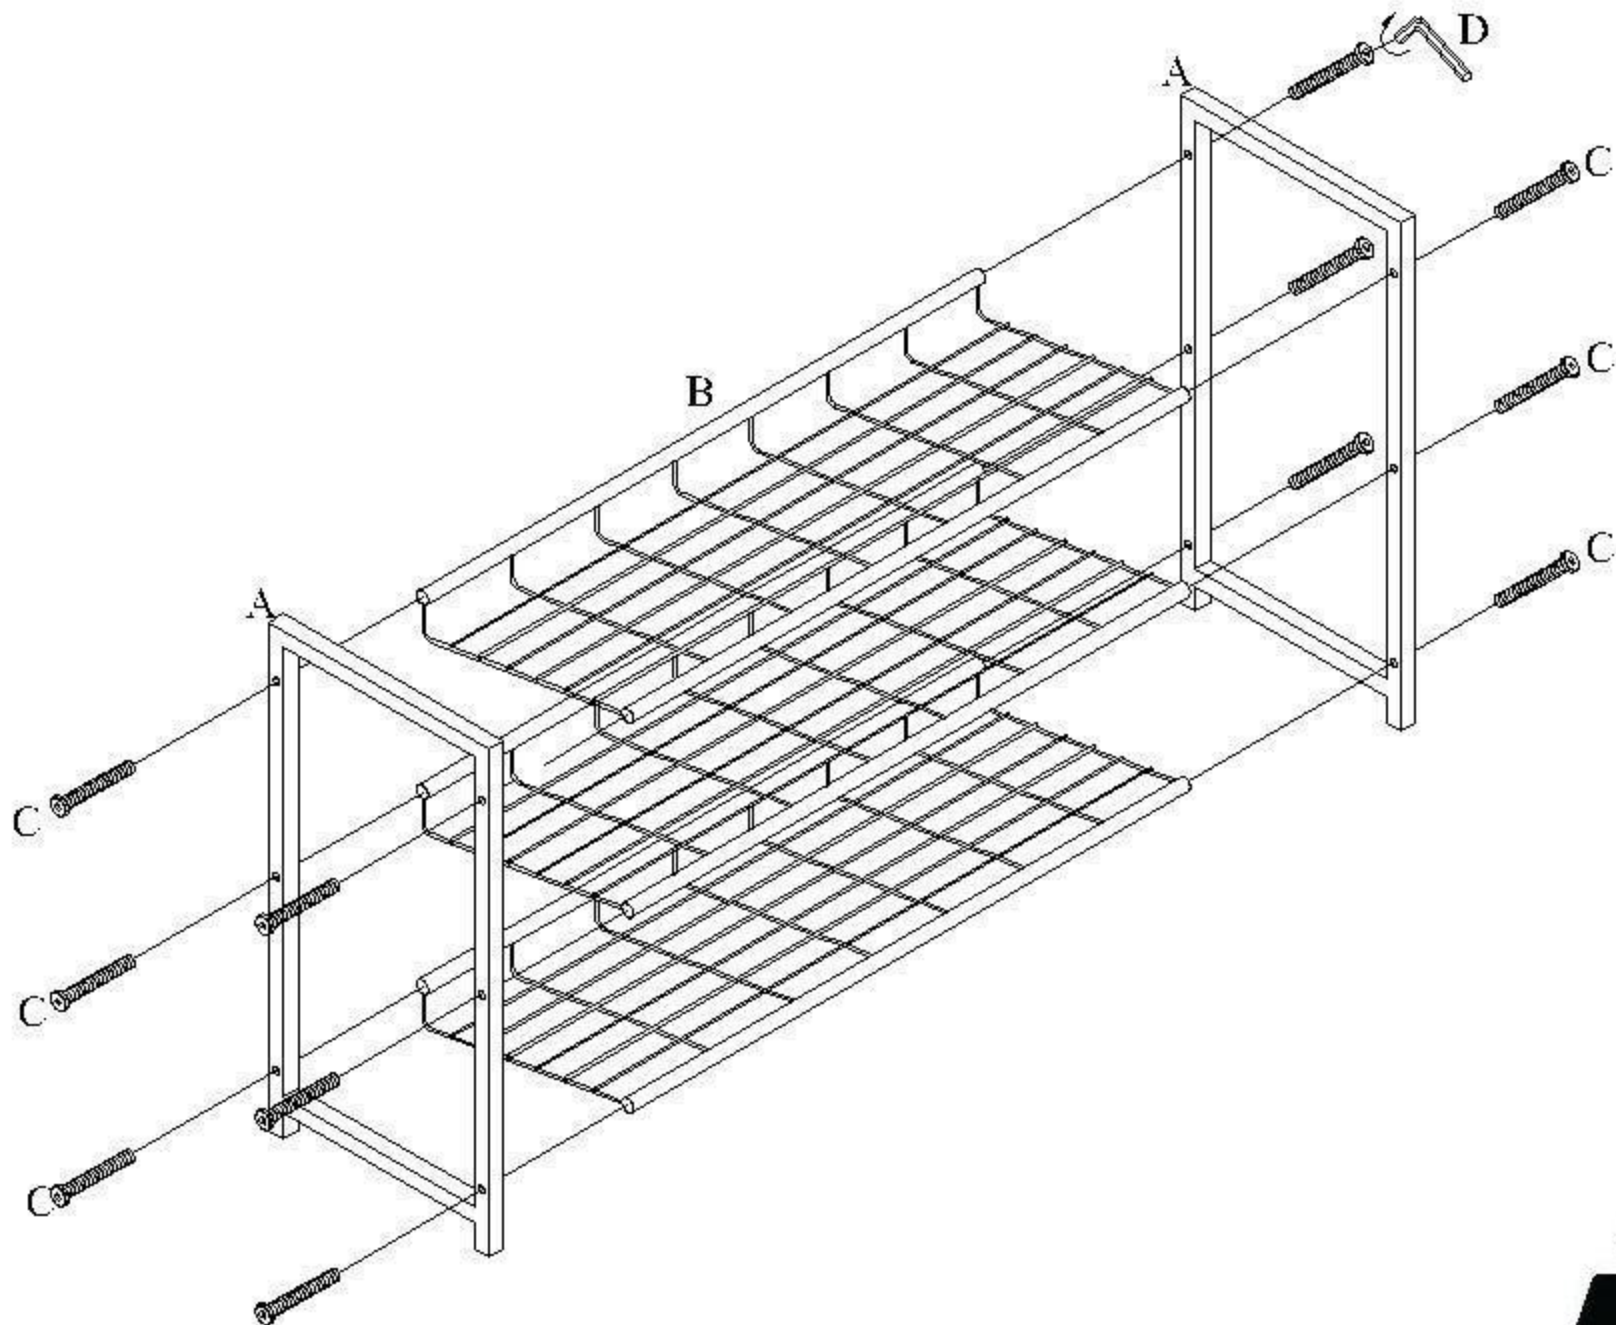

25400030-01
SHOE

A

2X

C

M6x30MM

12X

B

3X

D

1X

20kg