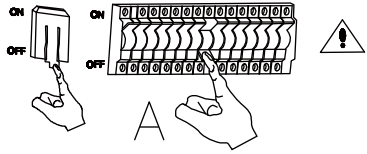

# Luca BESSONI

spare parts		
code	part	item no
<b>A</b>	 X2pcs	41470009/01
		41470009/02
<b>B</b>	 X2pcs	41470009/01
		41470009/02
<b>C</b>	 X2pcs	41470009/01
		41470009/02
<b>D</b>	 X1pc	41470009/01
		41470009/02
<b>E</b>	 X1pc	41470009/01
		41470009/02
<b>F</b>	 X1pc	41470009/01
		41470009/02