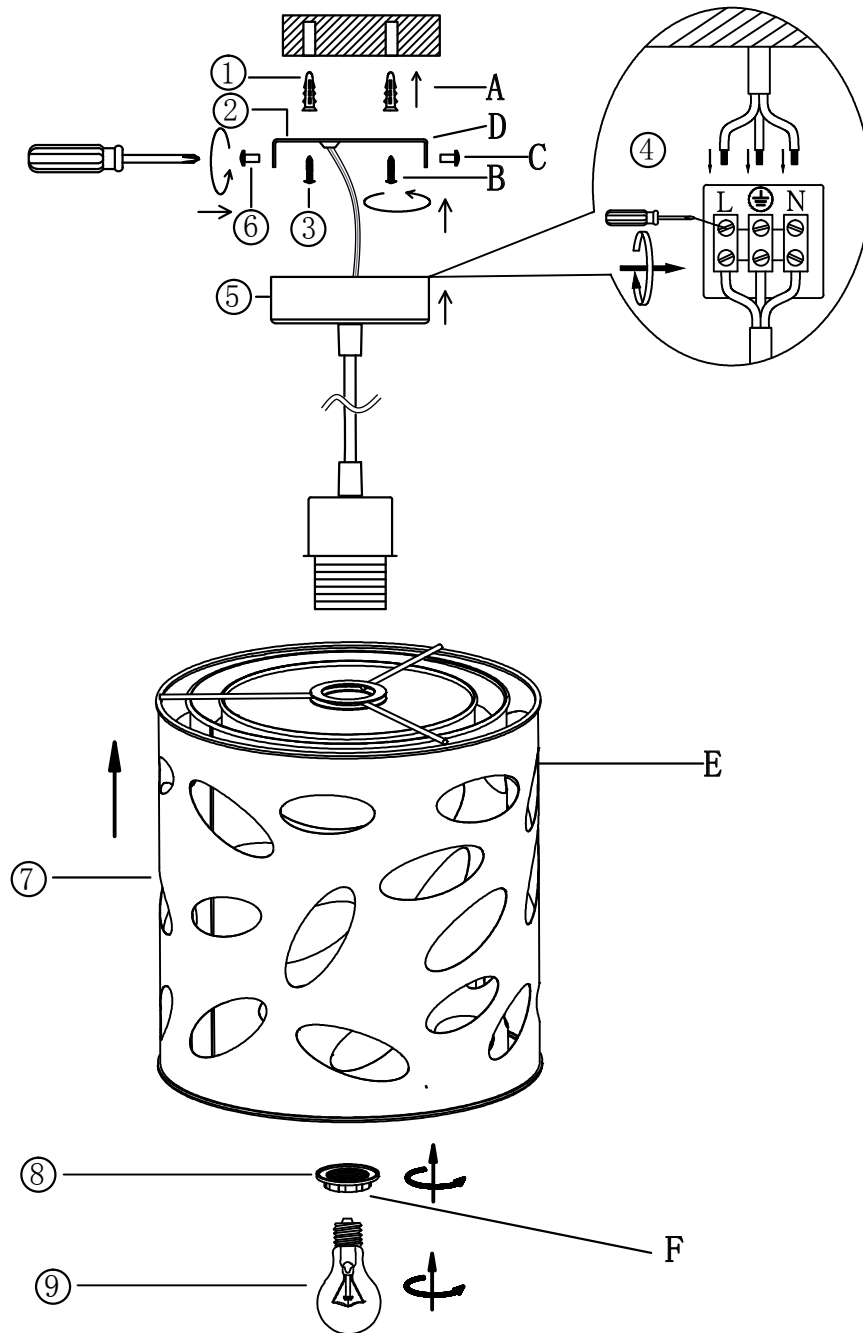

41470009/01  
41470009/02

# Luca BESSONI

spare parts		
code	part	item no
<b>A</b>	 X2pcs	41470009/01
		41470009/02
<b>B</b>	 X2pcs	41470009/01
		41470009/02
<b>C</b>	 X2pcs	41470009/01
		41470009/02
<b>D</b>	 X1pc	41470009/01
		41470009/02
<b>E</b>	 X1pc	41470009/01
		41470009/02
<b>F</b>	 X1pc	41470009/01
		41470009/02