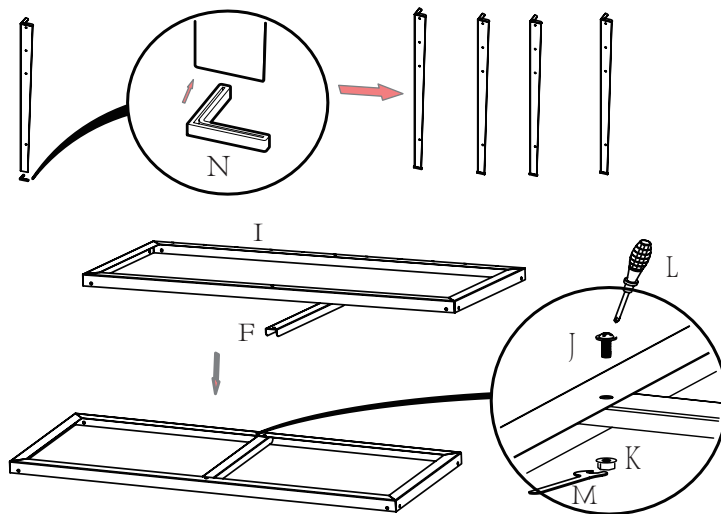

18470001/02

XXXLutz KG
Roemerstrasse 39. AT-4600
Wels. Austria

A	 800	4	B	 972x278	2
C	 374x278	2	D	 982x30x30	2
E	 384x30x30	2	F	 384x30x20	2
G	 974x376	1	H	 902x412	1
I	 998x398	1	J		50
K		50	L		1
M		1	N		4

1

2