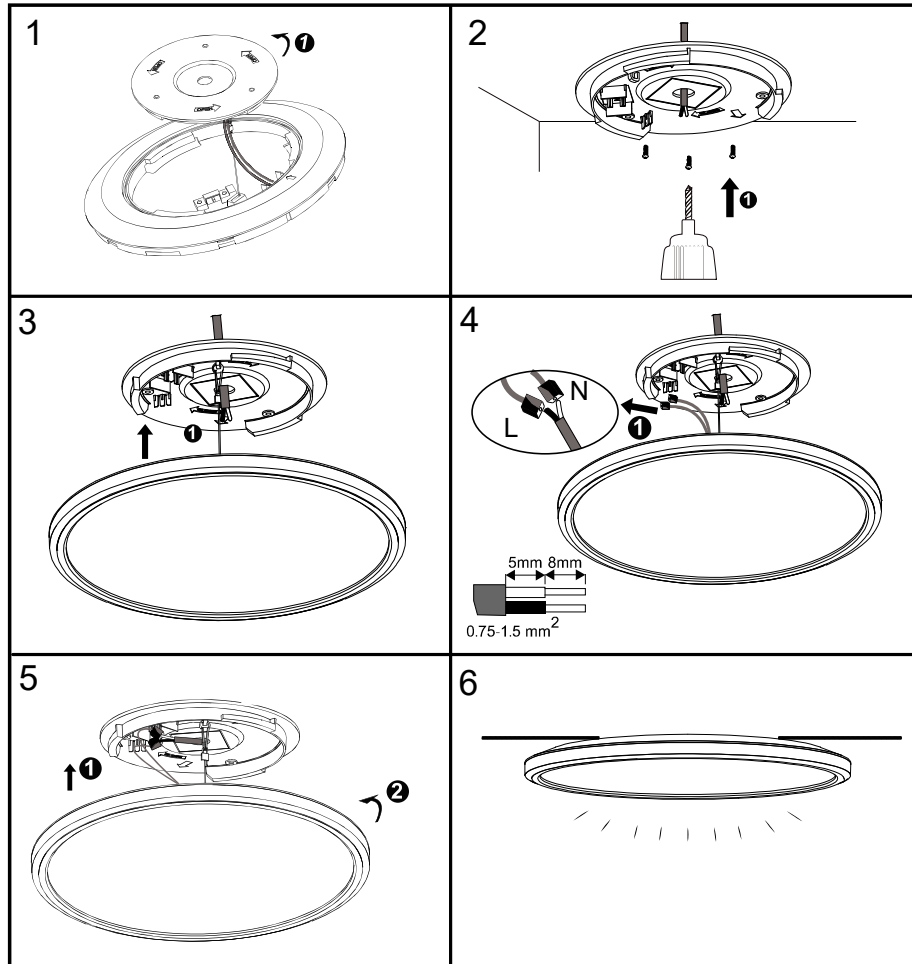

# Luca BESSONI

81810988  
81810989

| PART |  |
|------|--|
| CODE | SPART PARTS  |
| A    |  x3 PCS |
| B    |  x3 PCS |

DE: Dieses Produkt enthält eine Lichtquelle der Energieeffizienzklasse <E>  
 HU: A termék a következő energiaosztályba tartozó fényforrást tartalmaz <E>  
 BG: Този продукт съдържа източник на светлина с клас на енергийна ефективност <E>  
 Ce produit contient une source lumineuse de classe d'efficacité énergétique <E>  
 Questo prodotto contiene una sorgente luminosa di classe di efficienza energetica <E>