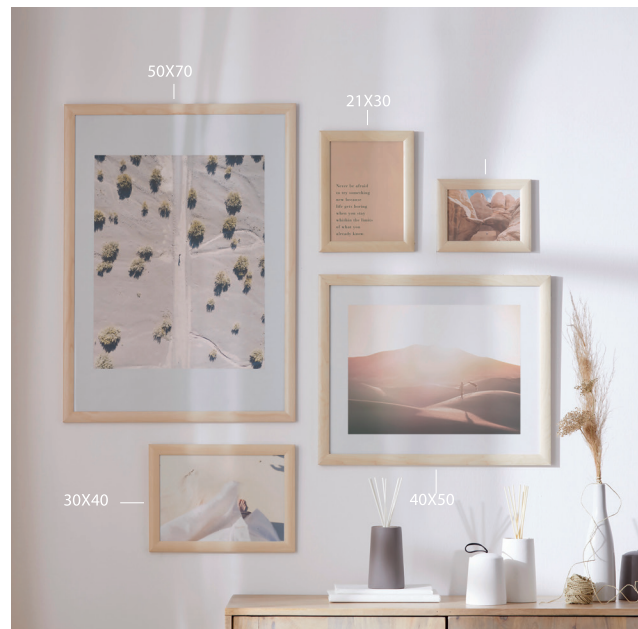

71200269
71200022

Anna

BAREVNÁ KOLEKCE

PŘÍRODNÍ BOROVICE
BĚLENÉ DUBOVÉ DŘEVO

MATERIÁL

- kvalitně zpracovaný rám z MDF [certifikátem FSC]
- odnímatelný paspartový rám
- kvalitně zpracované sklo

UPEVNĚNÍ

- snadná manipulace Flexipointu a zavěšování

ZAVĚŠENÍ

- hák pro těžký náklad

VELIKOST[CM]