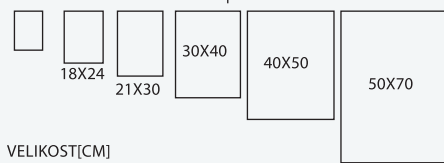

ZAVĚŠENÍ

- hák pro těžký náklad

VELIKOST[CM]