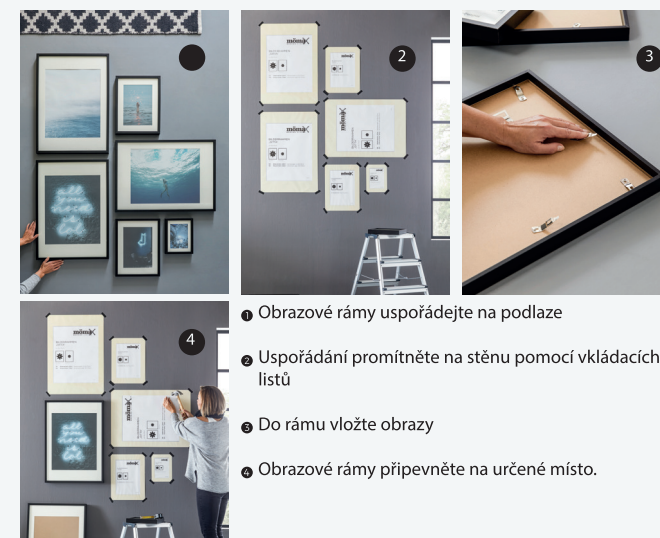

MONTAŽ

LOOK BOOK

Anna

Provence

Frido

Frido

Hliník

Gitta

OBRAZOVÉ RÁMY

mömax