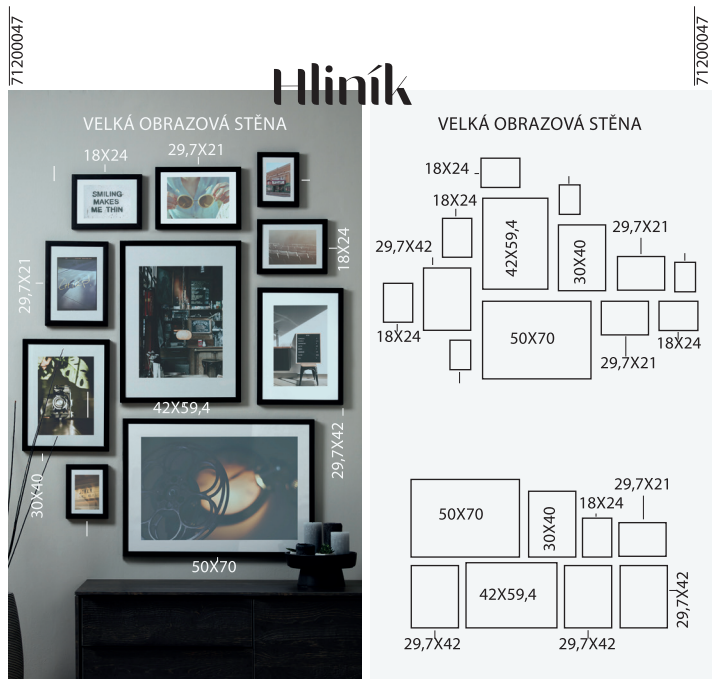

71200047

71200047