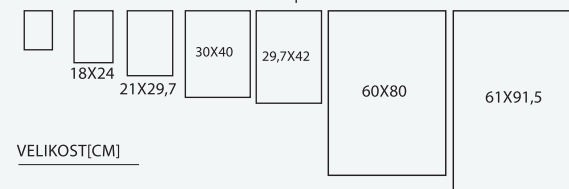

## ZAVĚŠENÍ

- praktické zavěšení pomocí ocelových lan

VELIKOST[CM]

71200054  
71200060