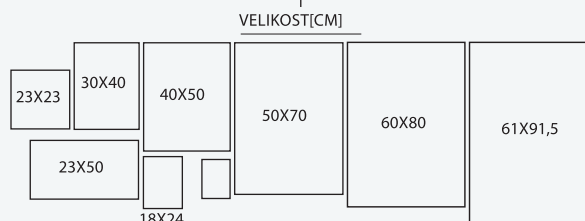

ZAVĚŠENÍ

- hák pro těžký náklad

VELIKOST[CM]