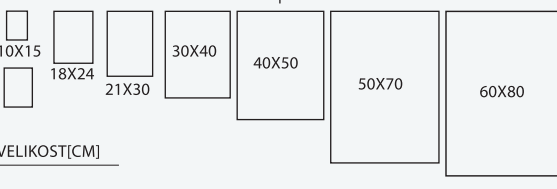

ZAVĚŠENÍ

- hák pro těžký náklad