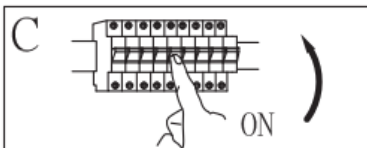

BDSK Handels GmbH & Co. KG
Mergentheimer Straße 59,
DE-97084 Würzburg, Niemcy.
www.moemax.com
info@moemax.at