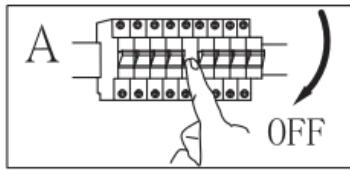

47070135

B

spare parts		
code	part	item no.
A	x 2	47070135
B	x 1	47070135
C	x 2	47070135
D	x 2	47070135
E	x 2	47070135
F	x 2	47070135
G	x 1	47070135
H	x 1	47070135
I	x 1	47070135

BDSK Handels GmbH & Co. KG,
Mergentheimer Straße 59,
FR-97084 Wurtzbourg, Allemagne.
www.moemax.com
info@moemax.at