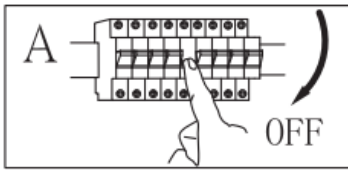

47070135

B

spare parts		
code	part	item no.
A	x 2	47070135
B	x 1	47070135
C	x 2	47070135
D	x 2	47070135
E	x 2	47070135
F	x 2	47070135
G	x 1	47070135
H	x 1	47070135
I	x 1	47070135

BDSK Handels GmbH & Co. KG,
Mergentheimer Straße 59,
DE-97084 Würzburg, Germany.

www.moemax.com

info@moemax.at