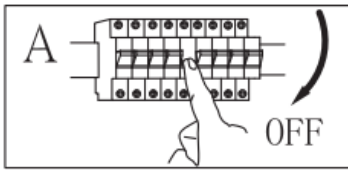

47070135

B

spare parts		
code	part	item no.
A	x 2	47070135
B	x 1	47070135
C	x 2	47070135
D	x 2	47070135
E	x 2	47070135
F	x 2	47070135
G	x 1	47070135
H	x 1	47070135
I	x 1	47070135

BDSK Handels GmbH & Co. KG
Mergentheimer Straße 59,
DE-97084 Würzburg, Niemcy.
www.moemax.com
info@moemax.at