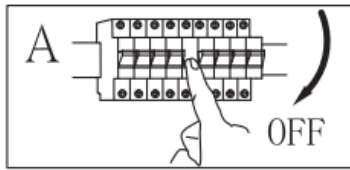

47070135

B

spare parts		
code	part	item no.
A	x 2	47070135
B	x 1	47070135
C	x 2	47070135
D	x 2	47070135
E	x 2	47070135
F	x 2	47070135
G	x 1	47070135
H	x 1	47070135
I	x 1	47070135

BDSK Handels GmbH & Co. KG,
Mergentheimer Straße 59,
DE-97084 Würzburg, Germany.
www.moemax.com
info@moemax.at