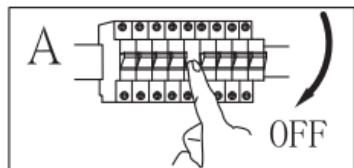

47070135

B

spare parts		
code	part	item no.
A	x 2	47070135
B	x 1	47070135
C	x 2	47070135
D	x 2	47070135
E	x 2	47070135
F	x 2	47070135
G	x 1	47070135
H	x 1	47070135
I	x 1	47070135

BDSK Handels GmbH & Co. KG,
Mergentheimer Straße 59,
DE-97084 Würzburg, Nemčija.
www.moemax.com
info@moemax.at