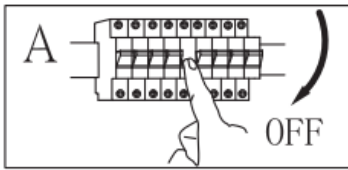

47070135

B

spare parts		
code	part	item no.
A	x 2	47070135
B	x 1	47070135
C	x 2	47070135
D	x 2	47070135
E	x 2	47070135
F	x 2	47070135
G	x 1	47070135
H	x 1	47070135
I	x 1	47070135

BDSK Handels GmbH & Co. KG
Mergentheimer Straße 59,
DE-97084 Würzburg, Germany.
www.moemax.com
info@moemax.at