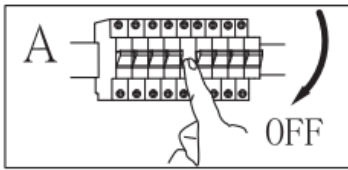

47070135

B

spare parts		
code	part	item no.
A	x 2	47070135
B	x 1	47070135
C	x 2	47070135
D	x 2	47070135
E	x 2	47070135
F	x 2	47070135
G	x 1	47070135
H	x 1	47070135
I	x 1	47070135

BDSK Handels GmbH & Co. KG
Mergentheimer Straße 59
DE-97084 Würzburg, Nemecko
www.moemax.com
info@moemax.at