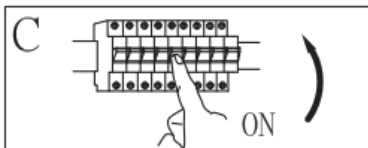

BDSK Handels GmbH & Co. KG,
Mergentheimer Straße 59,
DE-97084 Würzburg, Germany.
www.moemax.com
info@moemax.at