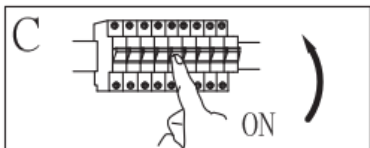

BDSK Handels GmbH & Co. KG,
Mergentheimer Straße 59,
DE-97084 Würzburg, Nemačka.
www.moemax.com
info@moemax.at