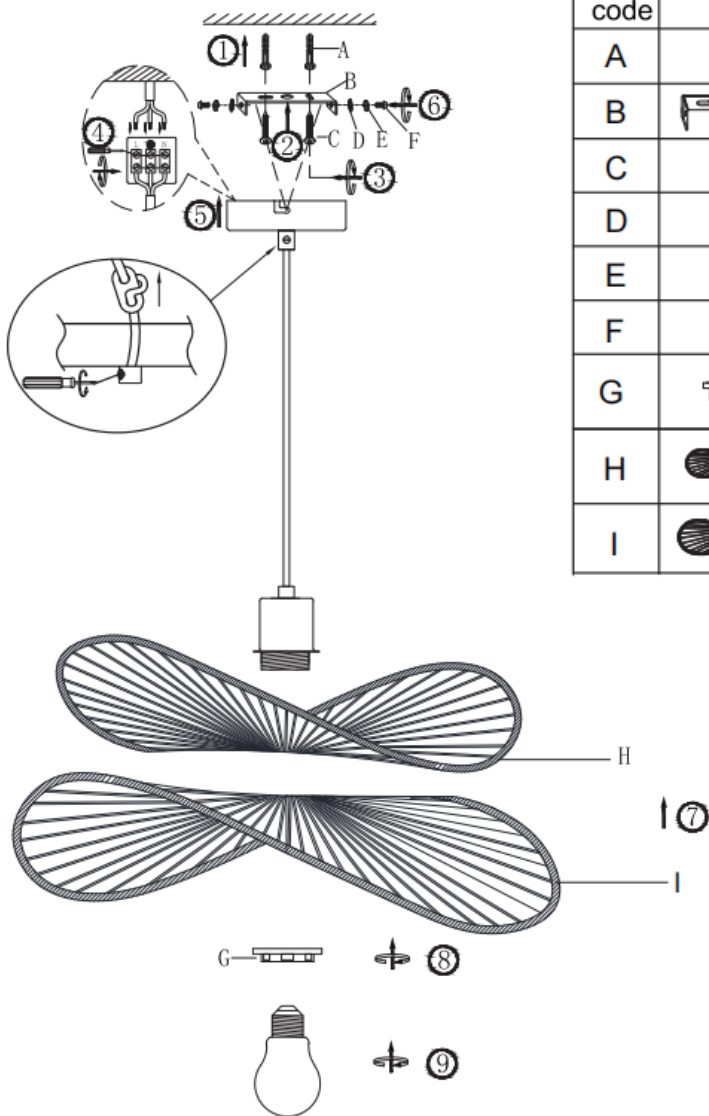

spare parts		
code	part	item no.
A	x 2	47070135
B	x 1	47070135
C	x 2	47070135
D	x 2	47070135
E	x 2	47070135
F	x 2	47070135
G	x 1	47070135
H	x 1	47070135
I	x 1	47070135