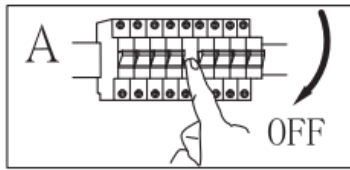

47070135

B

spare parts		
code	part	item no.
A	x 2	47070135
B	x 1	47070135
C	x 2	47070135
D	x 2	47070135
E	x 2	47070135
F	x 2	47070135
G	x 1	47070135
H	x 1	47070135
I	x 1	47070135

BDSK Handels GmbH & Co. KG,
Mergentheimer Straße 59
DE-97084 Würzburg, Németország
www.moemax.com
info@moemax.at