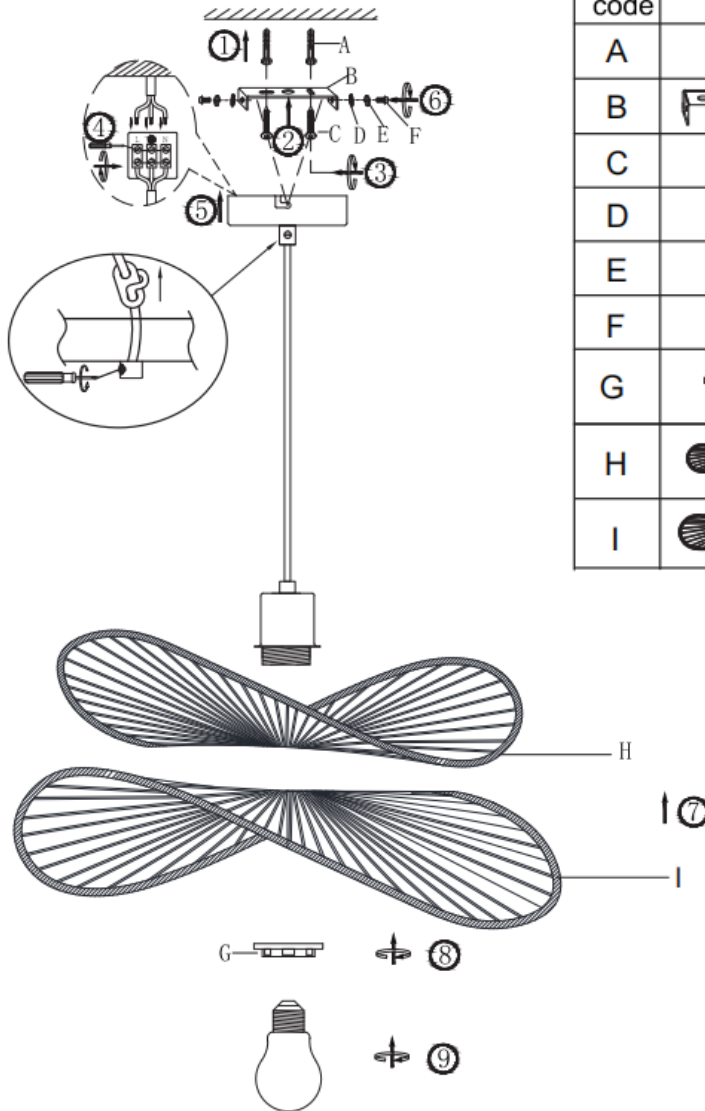

spare parts		
code	part	item no.
A	x 2	47070135
B	x 1	47070135
C	x 2	47070135
D	x 2	47070135
E	x 2	47070135
F	x 2	47070135
G	x 1	47070135
H	x 1	47070135
I	x 1	47070135