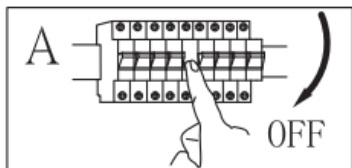

47070135

B

spare parts		
code	part	item no.
A	x 2	47070135
B	x 1	47070135
C	x 2	47070135
D	x 2	47070135
E	x 2	47070135
F	x 2	47070135
G	x 1	47070135
H	x 1	47070135
I	x 1	47070135

BDSK Handels GmbH & Co. KG,
Mergentheimer Straße 59,
DE-97084 Würzburg, Nemačka.
www.moemax.com
info@moemax.at