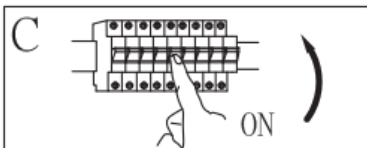

BDSK Handels GmbH & Co. KG
Mergentheimer Straße 59
DE-97084 Würzburg, Nemecko
www.moemax.com
info@moemax.at