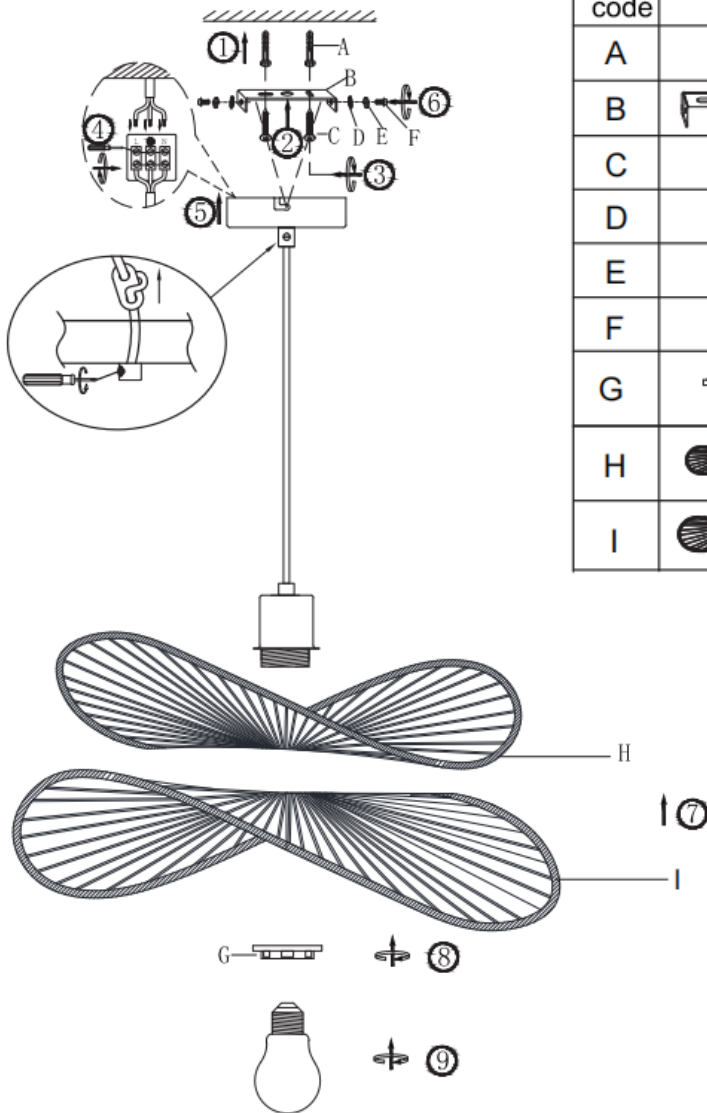

spare parts		
code	part	item no.
A	x 2	47070135
B	x 1	47070135
C	x 2	47070135
D	x 2	47070135
E	x 2	47070135
F	x 2	47070135
G	x 1	47070135
H	x 1	47070135
I	x 1	47070135