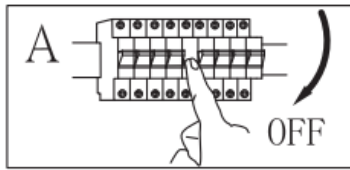

47070135

B

spare parts		
code	part	item no.
A	x 2	47070135
B	x 1	47070135
C	x 2	47070135
D	x 2	47070135
E	x 2	47070135
F	x 2	47070135
G	x 1	47070135
H	x 1	47070135
I	x 1	47070135

BDSK Handels GmbH & Co. KG,
Mergentheimer Straße 59,
DE-97084 Würzburg, Německo.
www.moemax.com
info@moemax.at