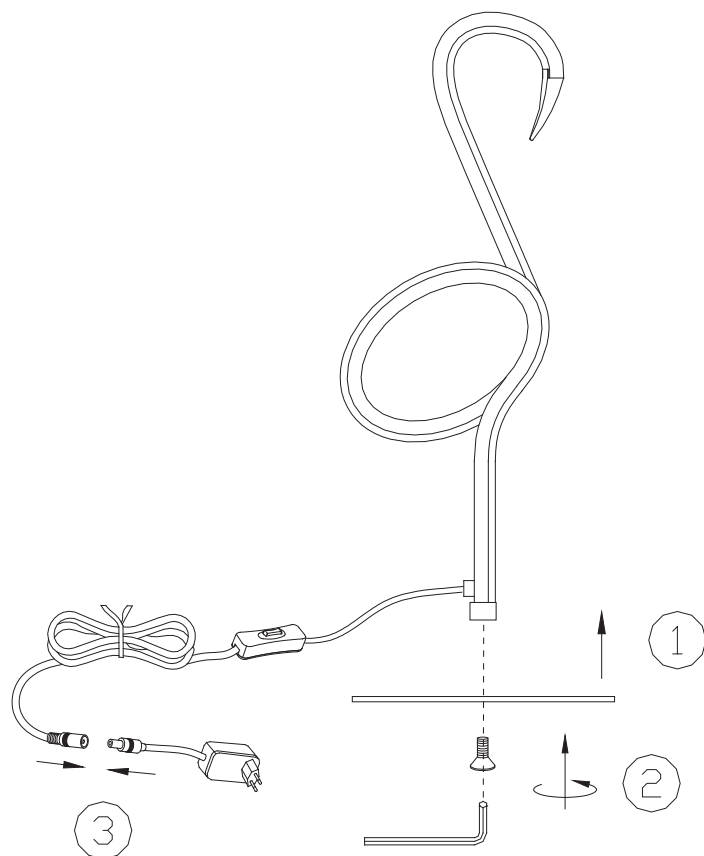

40240095-01

Luca
BESSONI

230V~ 50Hz, 1 x LED 6W

MX Logistika SL spol.s.r.o.,
Rožnavská 32,
82104 Bratislava 2 - Ruzinov,
Slovakia.

www.moebelix.com
info@moebelix.at

Származási hely: Kína
Forgalmazza: MMXH Lakberendezési Kft.
Soroksári út. 86, H-1095 Budapest