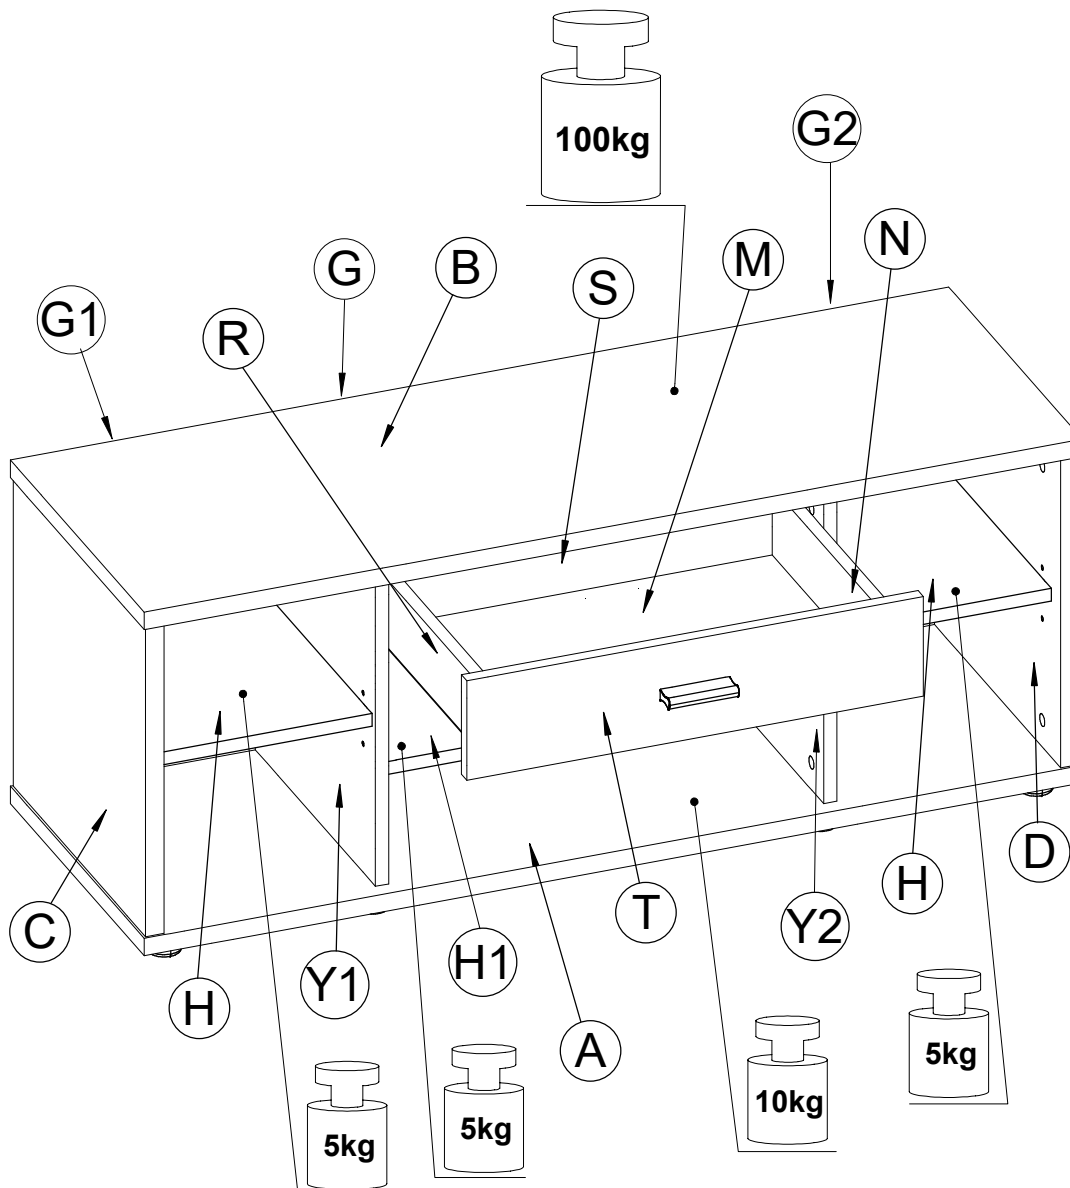

# ZD tv stolek 41 - Ralf

1/20

| Colli 1/1 |          |    |
|-----------|----------|----|
| A         | 1130x400 | 1x |
| B         | 1130x400 | 1x |
| C         | 388x396  | 1x |
| D         | 388x396  | 1x |
| G         | 540x400  | 1x |
| G1        | 278x400  | 1x |
| G2        | 278x400  | 1x |
| H         | 262x349  | 2x |
| H1        | 524x344  | 1x |
| M         | 497x356  | 1x |
| N         | 350x85   | 1x |
| R         | 350x85   | 1x |
| S         | 467x80   | 1x |
| T         | 550x125  | 1x |
| Y1        | 388x359  | 1x |
| Y2        | 388x359  | 1x |

|    |          |    |
|----|----------|----|
| 1. | 406x119  | 2x |
| 2. | 1232x119 | 2x |

ZD tv stolík 41  
 ZD tv table 41  
 ZD tv Tisch 41  
 ZD tv asztal 41  
 ZD stol za tv 41  
 ZD stol za tv 41