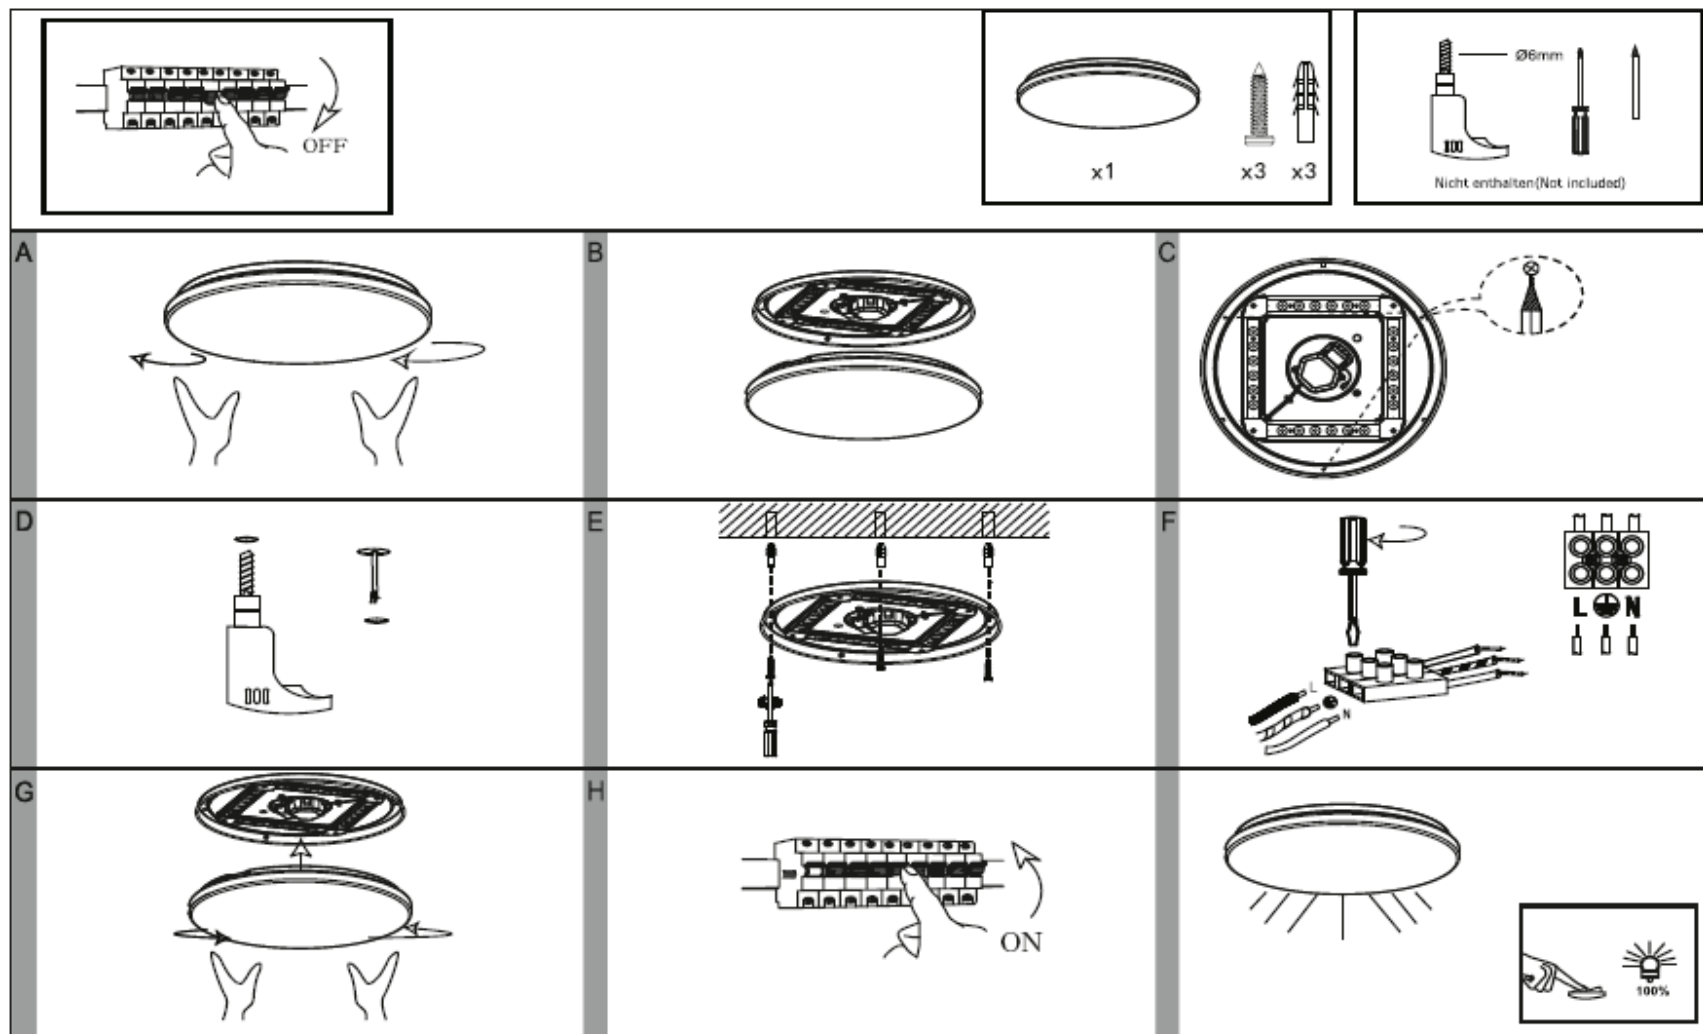

# C12028MX / 82270916

endega

DE: Dieses Produkt enthält eine Lichtquelle der Energieeffizienzklasse: F

DE: Leuchtmittel nicht austauschbar

HU: A termék a következő energiaosztályba tartozó fényforrást tartalmaz: F

HU: Izzó nem cserélhető

BG: Този продукт съдържа източник на светлина с клас на енергийна ефективност: F

BG: Крушката не се сменя