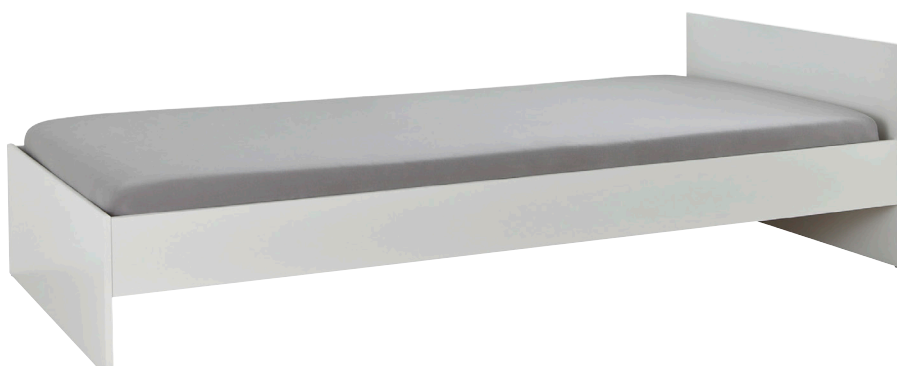

Posteľ „Mili“

skladom v 2 dekoroch

dekor biela
plocha lôžka 90/200 cm,
Š/V/D: cca 94/70,5/204 cm,
(05280041/02)

dekor dub Sonoma
plocha lôžka 90/200 cm,
Š/V/D: cca 94/70,5/204 cm,
(05280041/01)